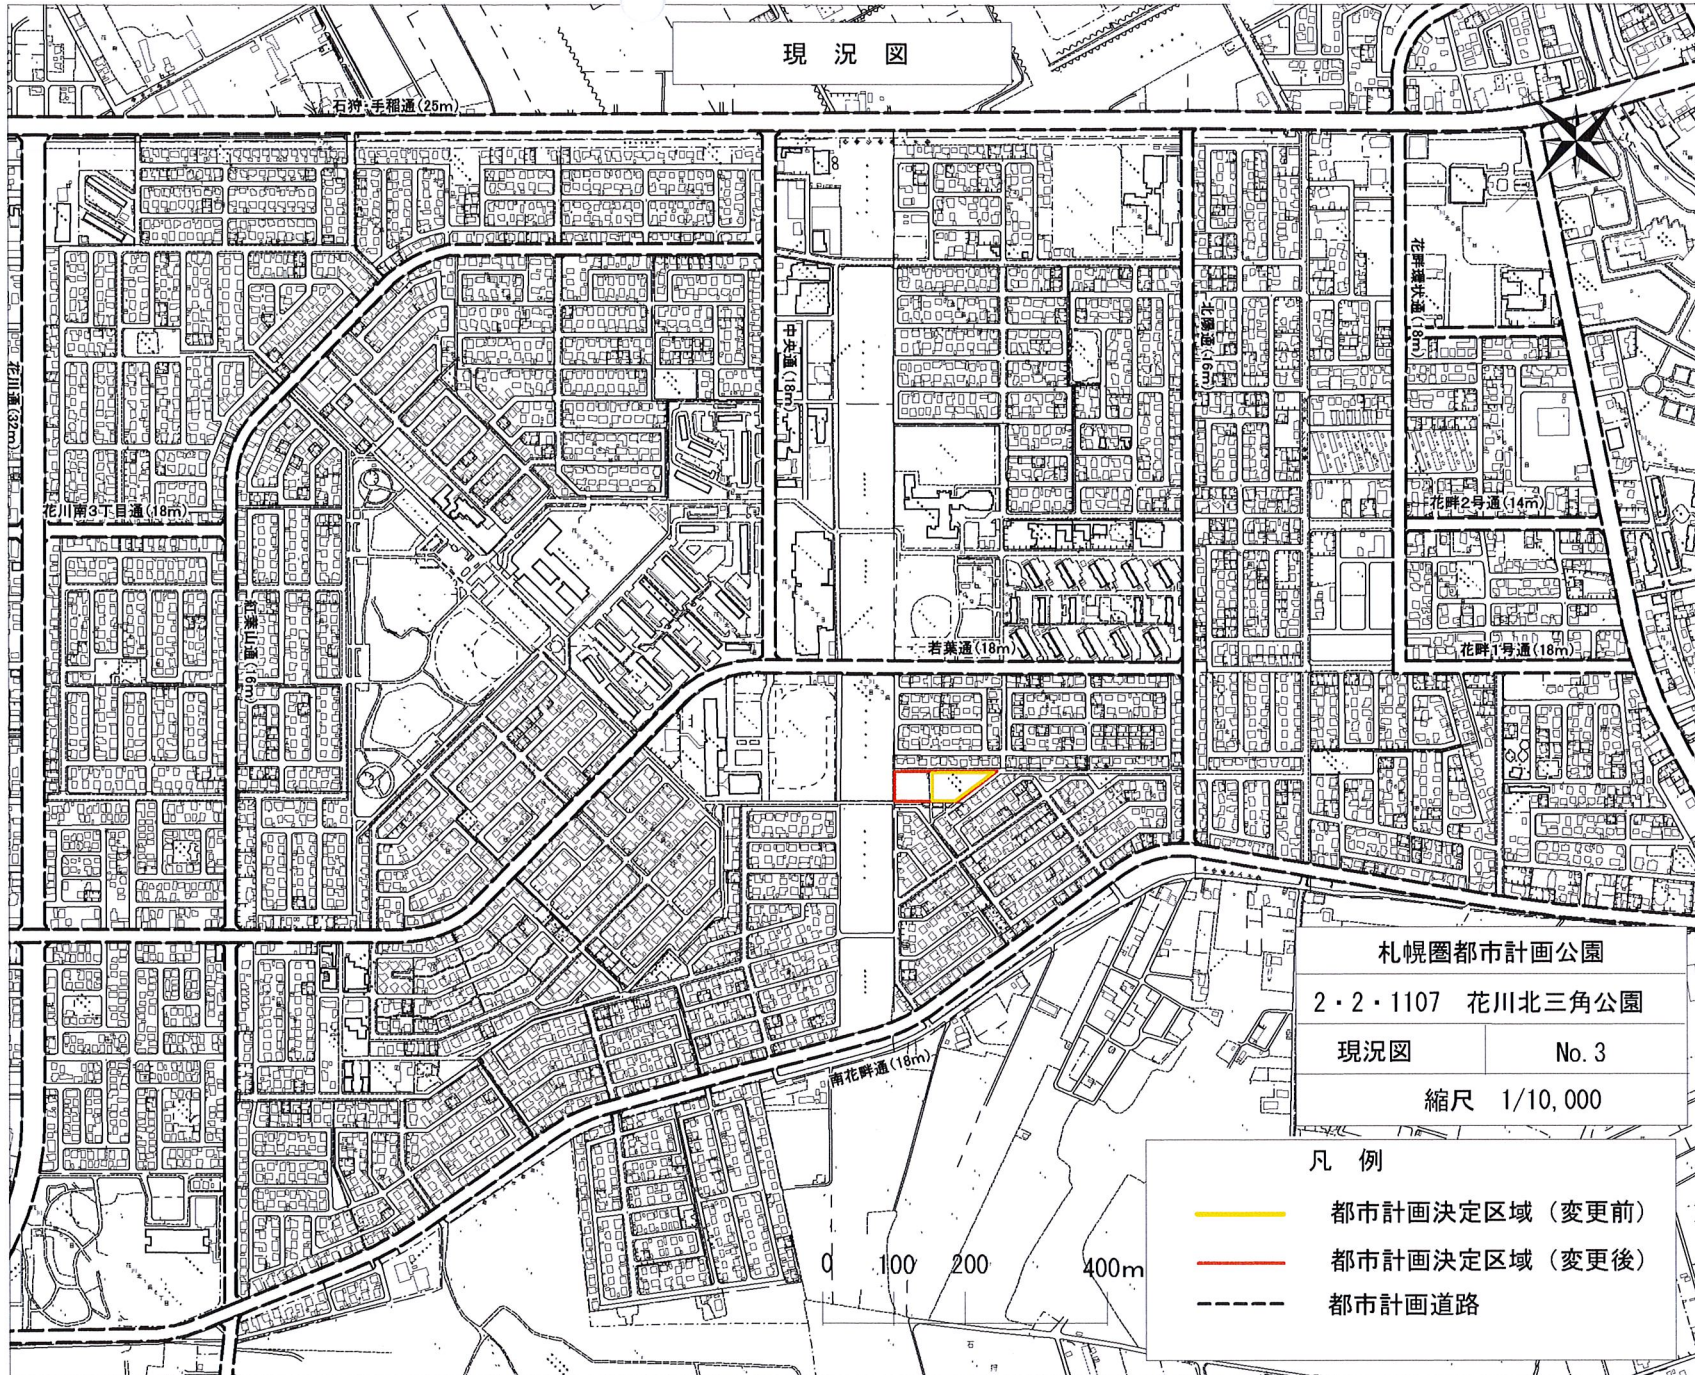

現況図

札幌圏都市計画公園
 2・2・1107 花川北三角公園
 現況図 No. 3
 縮尺 1/10,000

- 凡例
- 都市計画決定区域（変更前）
 - 都市計画決定区域（変更後）
 - 都市計画道路