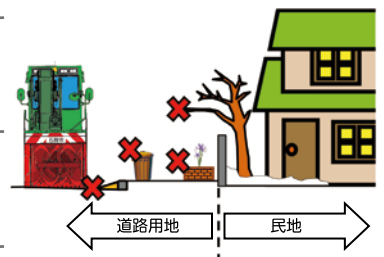

## 雪堆積場

後から来る人のために、雪は奥の方から捨てるようにしましょう。また、ごみの混じった雪は捨ててはいけません。

◎場内整備や気象状況または降雪量によっては、利用時間中でも閉鎖することがあります。

◎搬入予定量に達した堆積場は、閉鎖する場合があります。

**八幡** 開設時間 8時～17時

**本町** 開設時間 8時～18時

**新港** 開設時間 8時～18時

**※ 道路上に伸びた樹木の剪定を!**

道路上に張り出した樹木などは除雪作業の支障となったり、落雪による車両通行の妨げや、歩行者にけがを負わせることがあります。

**※ 道路上のごみ箱や花壇の移動を!**

道路上にごみ箱や花壇などがある場合、除雪車が巻き込んでしまい、故障の原因になるなど、除雪作業の支障となります。

冬を  
迎える前に  
お願い!