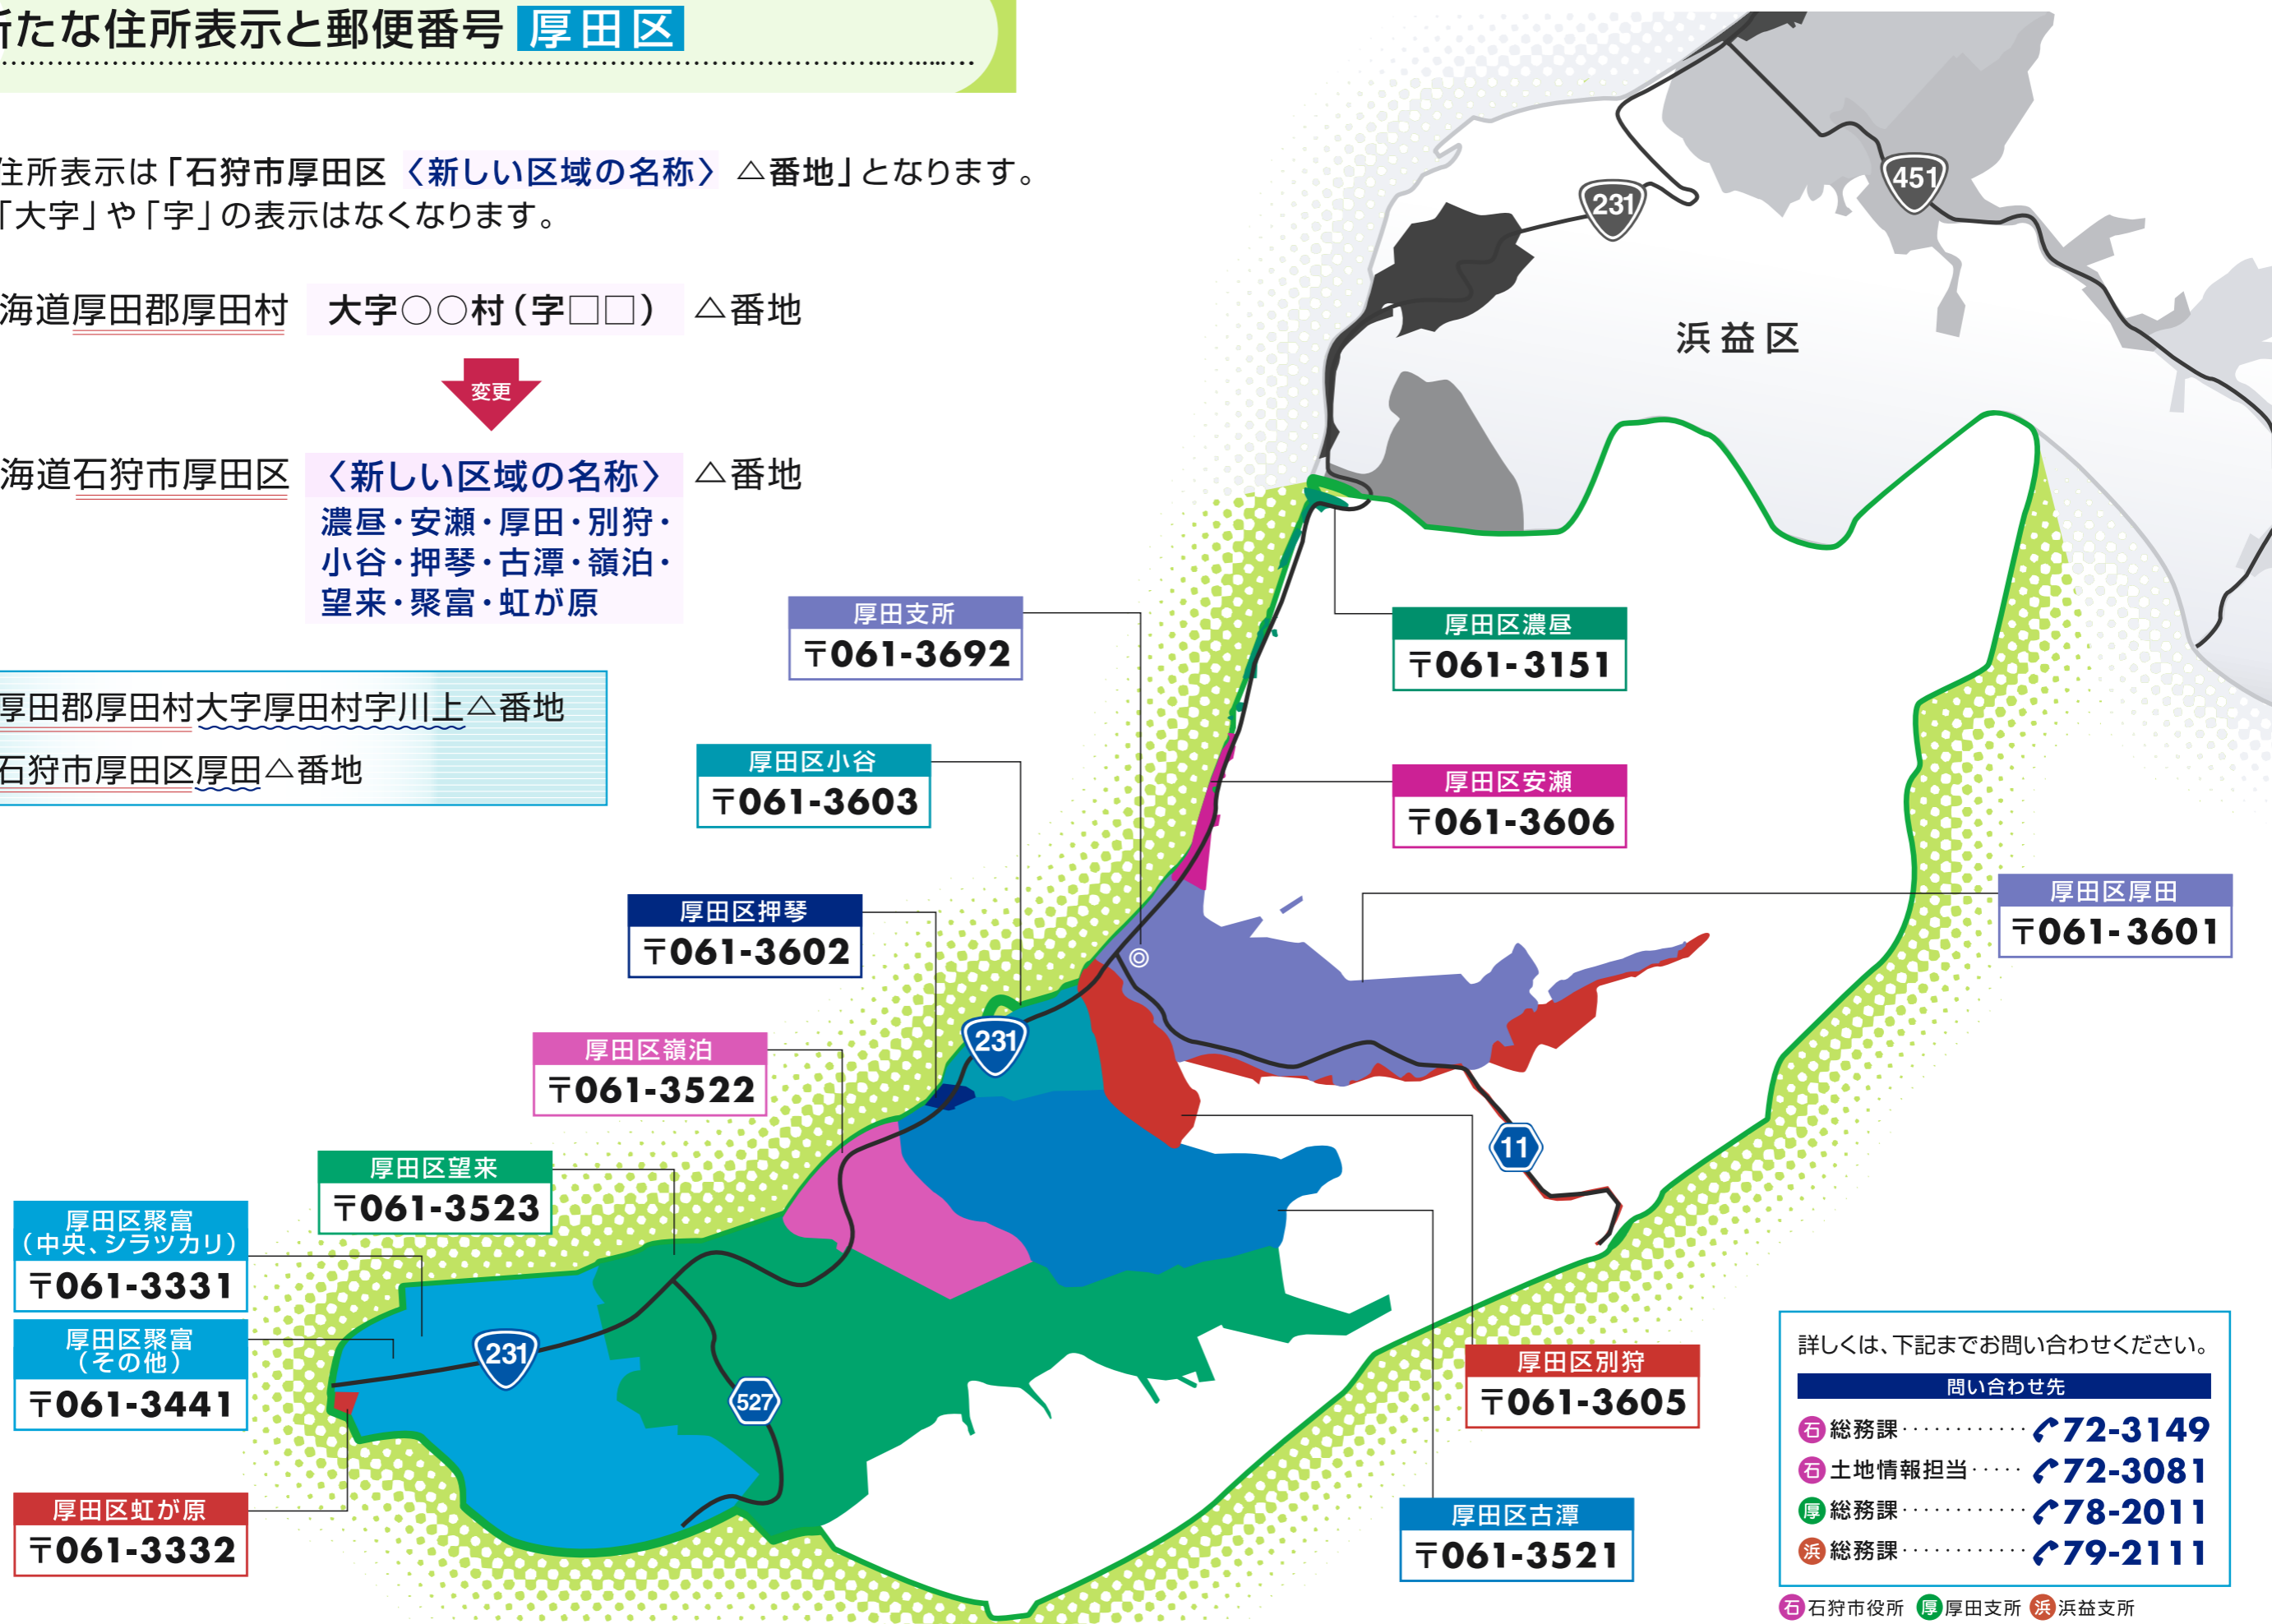

▶ 新たな住所表示と郵便番号 厚田区

新たな住所表示は「石狩市厚田区〈新しい区域の名称〉△番地」となります。
現在の「大字」や「字」の表示はなくなります。

旧 北海道厚田郡厚田村 大字○○村(字□□) △番地

新 北海道石狩市厚田区 〈新しい区域の名称〉 △番地
濃屋・安瀬・厚田・別狩・
小谷・押琴・古潭・嶺泊・
望来・聚富・虹が原

例 / 旧 厚田郡厚田村大字厚田村字川上△番地

新 石狩市厚田区厚田△番地