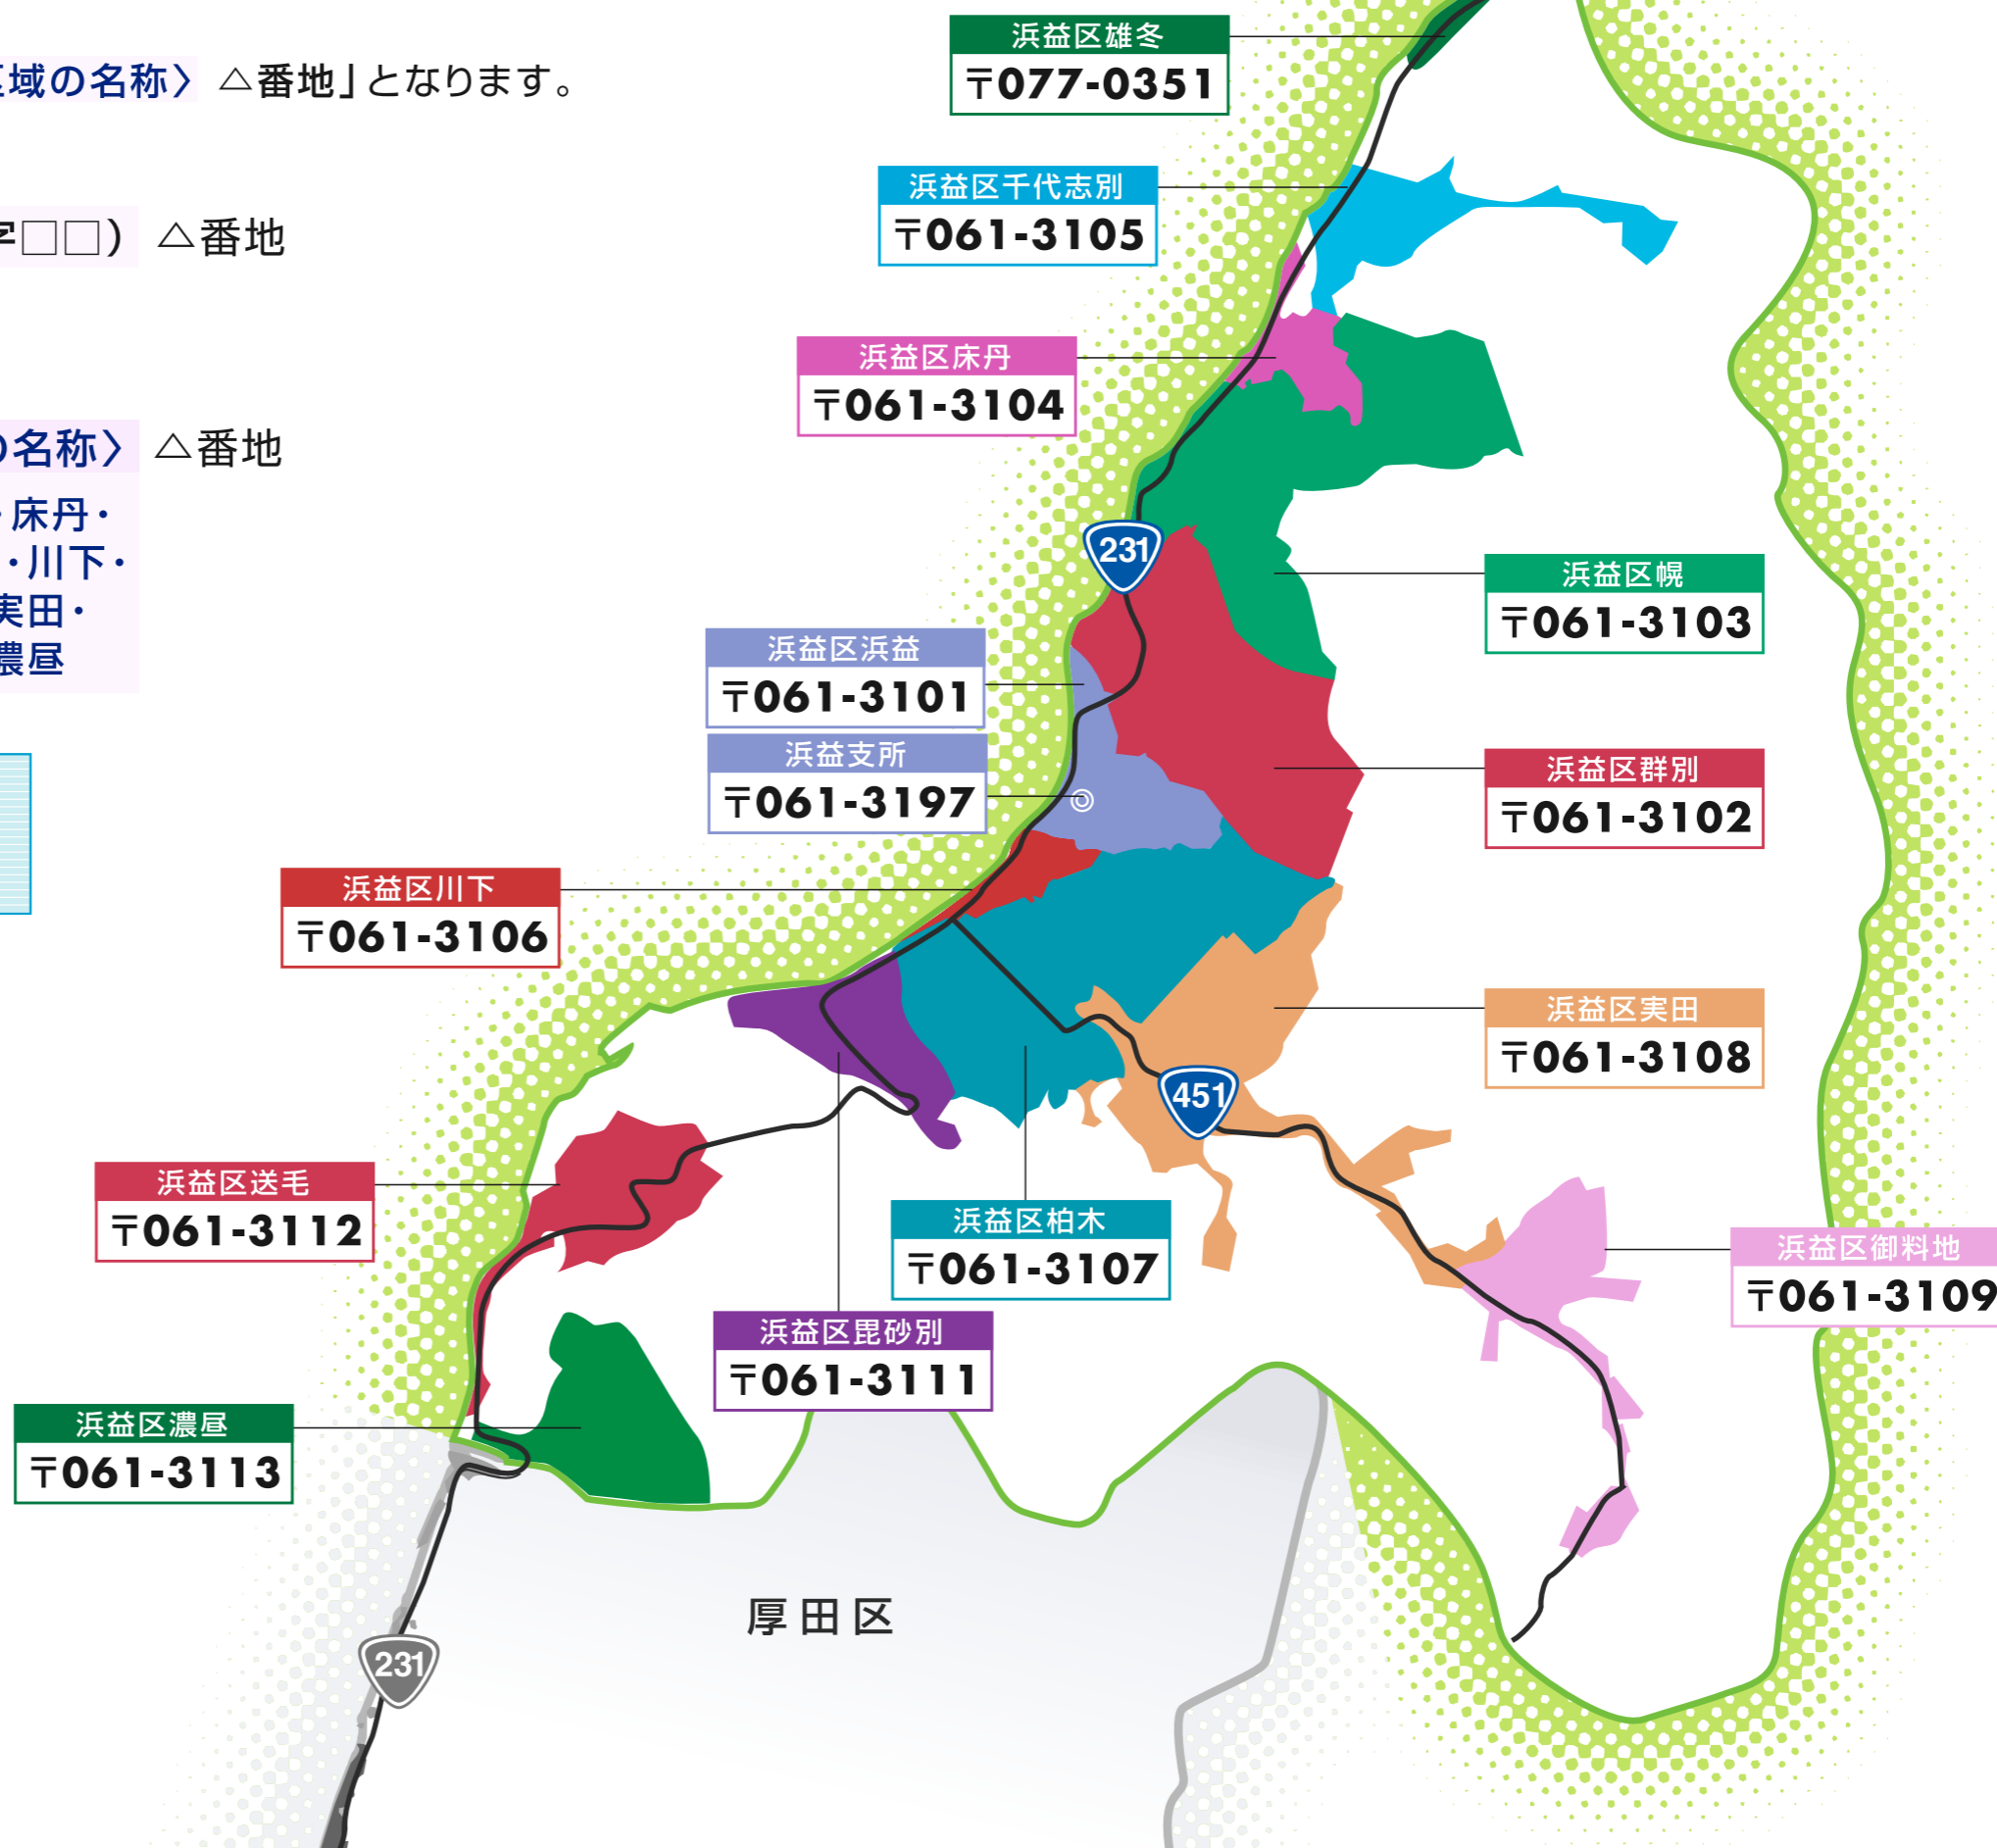

▶ 新たな住所表示と郵便番号 **浜益区**

新たな住所表示は「石狩市浜益区〈新しい区域の名称〉△番地」となります。
現在の「大字」や「字」の表示はなくなります。

旧 北海道浜益郡浜益村 大字○○村(字□□) △番地

変更

新 北海道石狩市浜益区 〈新しい区域の名称〉 △番地

浜益・群別・幌・床丹・
千代志別・雄冬・川下・
昆砂別・柏木・実田・
御料地・送毛・濃屋

例 **旧** 浜益郡浜益村大字群別村字幌△番地

新 石狩市浜益区幌△番地

詳しくは、下記までお問い合わせください。

問い合わせ先

石 総務課……………☎72-3149
石 土地情報担当……………☎72-3081
厚 総務課……………☎78-2011
浜 総務課……………☎79-2111

石 石狩市役所 厚 厚田支所 浜 浜益支所

厚田区

231

451