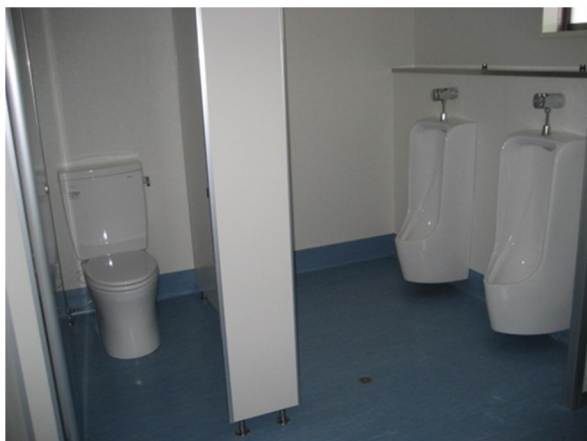

### 厚田小学校プールの完成について

■正面入口（右側に伸びる手すりはスロープ部分）

■エントランス（入口の両側に下足箱）

■多目的トイレ

■女子トイレ入口（女性用の扉、床は赤系の色で統一）

■男子トイレ（青系の色で統一）

■更衣室

■シャワー、水飲み流し台

■手前が幼児用プール5m×6m（水深70センチ）、奥が一般用プール

■壁面をくぼませた  
ラダーステップ

■全面カドのない曲面仕上げ

■一般用プールは3レーン25m（水深90センチから110センチ）