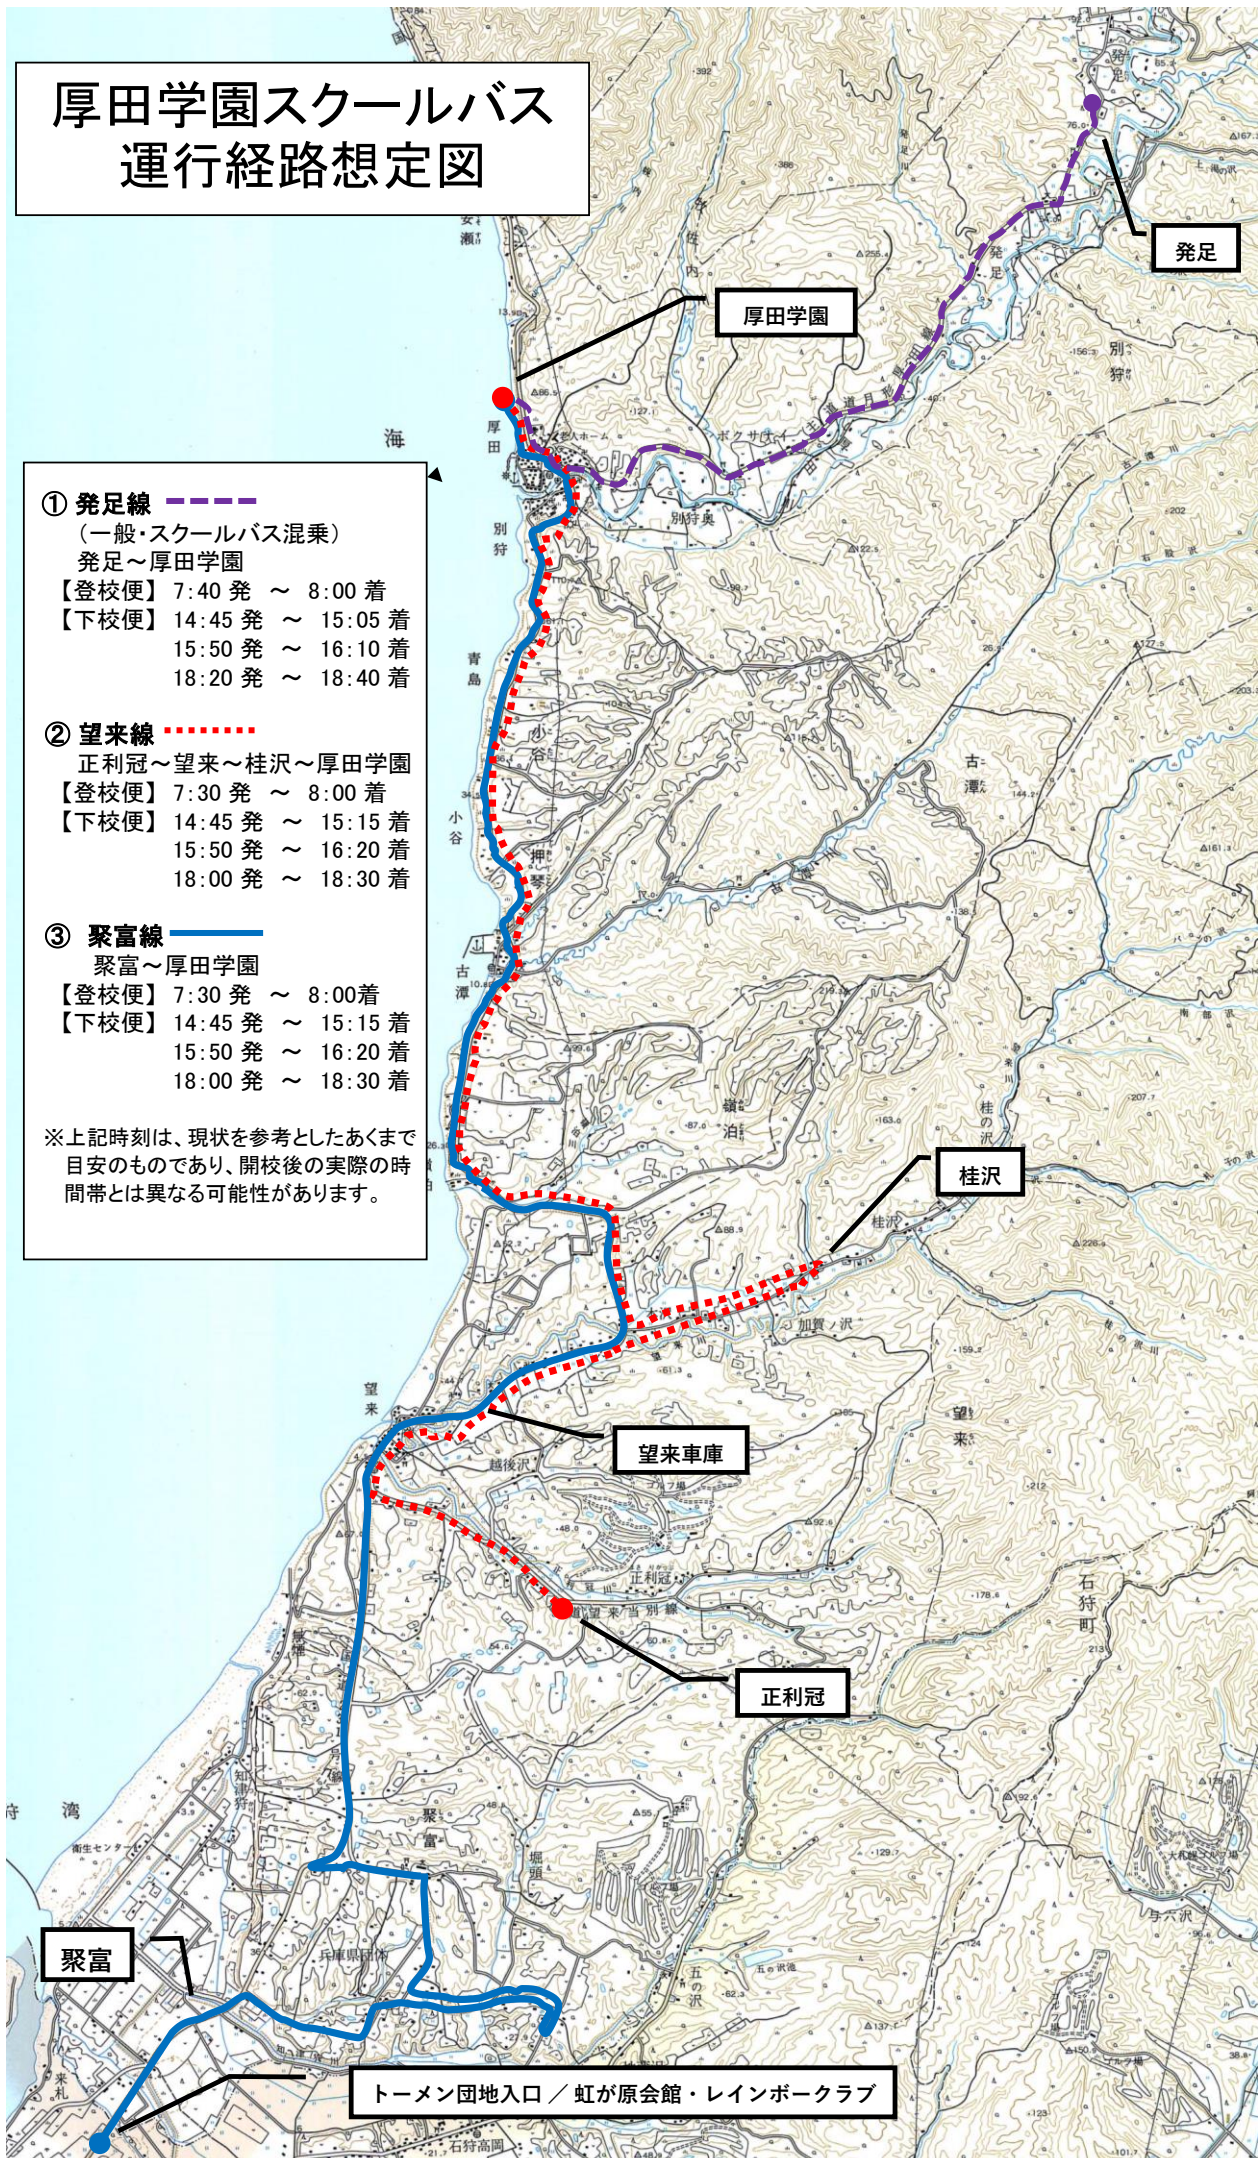

厚田学園スクールバス 運行経路想定図

① 発足線 -----

(一般・スクールバス混乗)

発足～厚田学園

【登校便】 7:40 発 ～ 8:00 着

【下校便】 14:45 発 ～ 15:05 着

15:50 発 ～ 16:10 着

18:20 発 ～ 18:40 着

② 望来線 - - - - -

正利冠～望来～桂沢～厚田学園

【登校便】 7:30 発 ～ 8:00 着

【下校便】 14:45 発 ～ 15:15 着

15:50 発 ～ 16:20 着

18:00 発 ～ 18:30 着

③ 聚富線 —————

聚富～厚田学園

【登校便】 7:30 発 ～ 8:00 着

【下校便】 14:45 発 ～ 15:15 着

15:50 発 ～ 16:20 着

18:00 発 ～ 18:30 着

※上記時刻は、現状を参考としたあくまで目安のものであり、開校後の実際の時間帯とは異なる可能性があります。

トーマン団地入口 / 虹が原会館・レインボークラブ