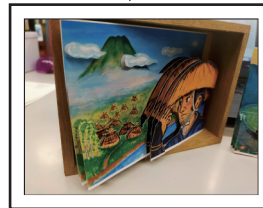

12/12・13

切り絵

体験

IN あいろーど厚田

日時

12月12・13日12時～16時 (途中参加 OK)

場所

道の駅石狩「あいろーど厚田」

講師

浜益区地域おこし協力隊 柿岡奈々絵さん

対象

小学3年生以上推奨(カッター使用のため)

※小学生以下は保護者同伴

／初心者でも楽しめます！(写真は一例です)／

定員

10名(先着順)

費用

300円

当日は消毒・検温などに留意し、マスクの着用を義務付けることで新型コロナウイルス感染症を最大限対策した上で実施いたします。

申し込み

厚田区地域おこし協力隊 飯塚

電話 0133-78-2020 メール a-chiikiokoshi@city.ishikari.hokkaido.jp