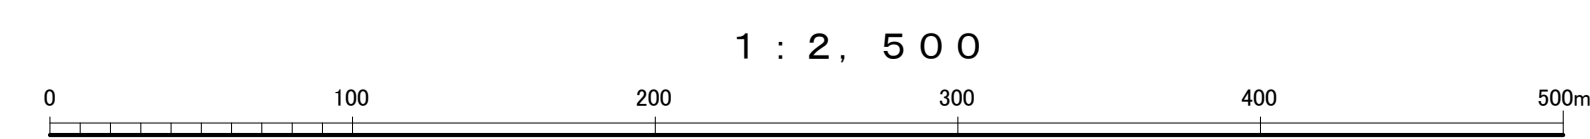

凡 例	
---	道路または河川中心線
---	上記以外の境界線
特別用途地区	
■ (Pink)	機械金属・流通関連特別業務地区
■ (Yellow)	情報技術関連特別業務地区
■ (Green)	複合交流機能特別業務地区
■ (Blue)	第一種特別工業地区
■ (Light Blue)	第二種特別工業地区

1 : 2,500