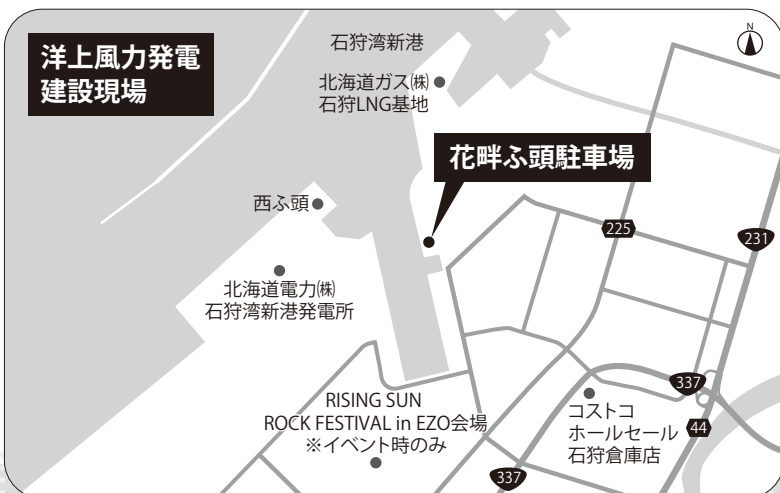

#### —石狩の洋上風力発電機の大きさは？

海面から最大約190mの高さで、さっぽろテレビ塔(147.2m)やJRタワー(173m)を超えています。

#### —洋上風力発電所で生まれた電気はどこへ？

固定価格買い取り制度(FIT)により北海道電力ネットワーク(株)に売電され、既存の送配電線を通じて道内の一般家庭や事業所で利用される見通しです。

## 現場がよく見える “映え”スポットも

新港中央4丁目の「花畔ふ頭駐車場」からは、洋上風力発電所の建設現場を見ることができます。建設現場は全国的にも貴重な風景で、石狩湾新港での工事の後、国内では数年間見られないと言われています。

この機会に、迫力満点の建設工事の様子をぜひご覧ください！