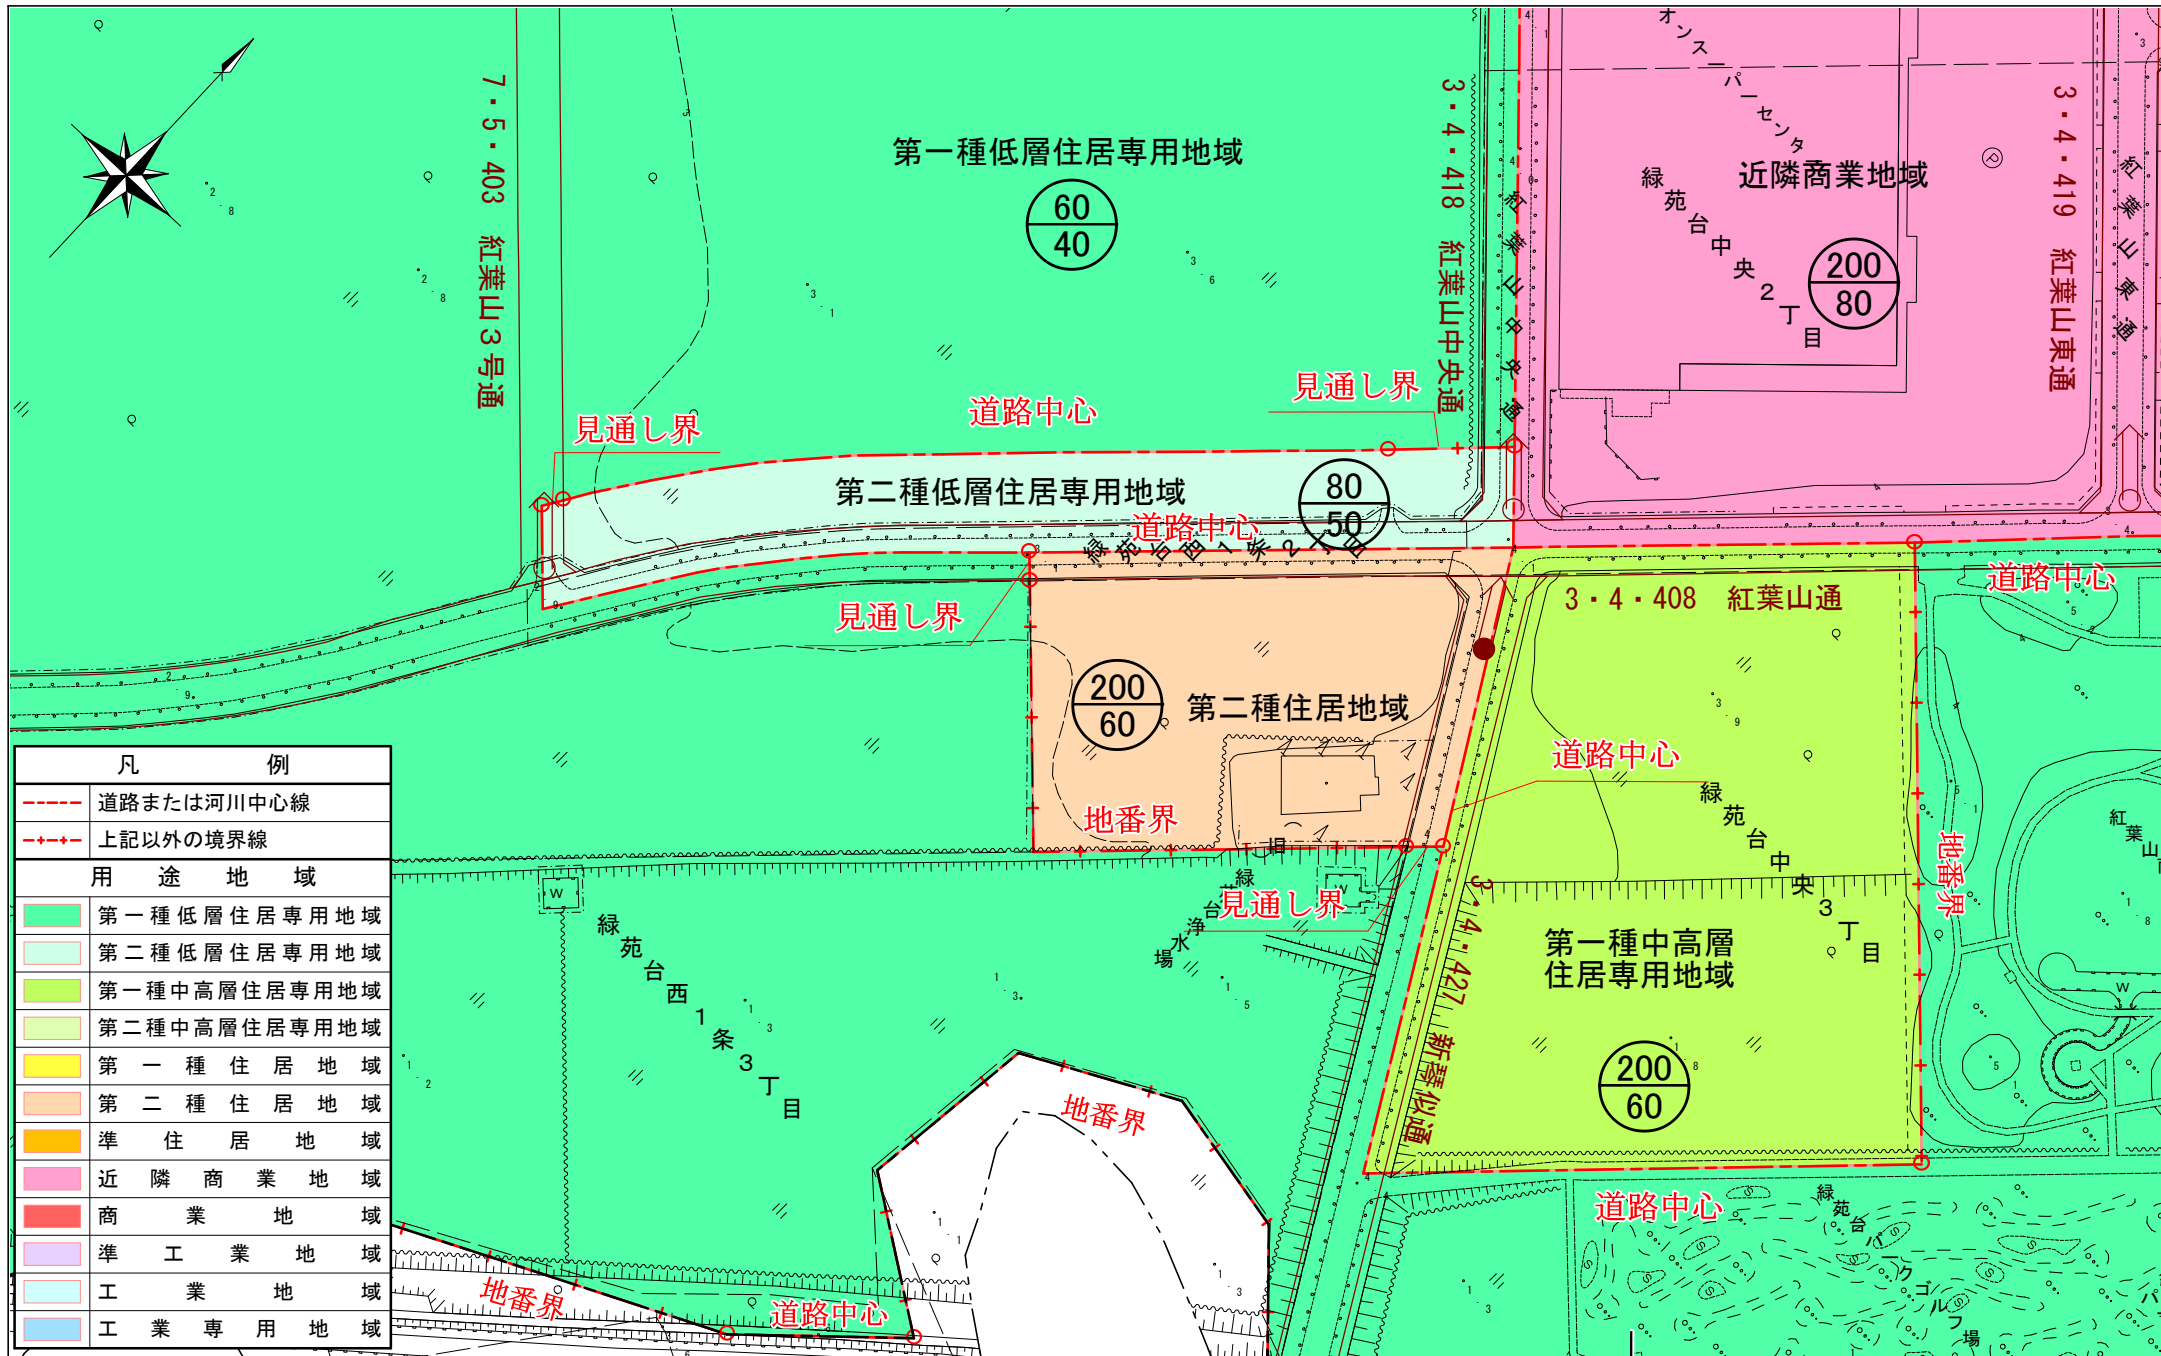

# 札幌圏都市計画用途地域変更 計画図

凡 例	
	道路または河川中心線
	上記以外の境界線
用 途 地 域	
	第一種低層住居専用地域
	第二種低層住居専用地域
	第一種中高層住居専用地域
	第二種中高層住居専用地域
	第一種住居地域
	第二種住居地域
	準住居地域
	近隣商業地域
	商業地域
	準工業地域
	工業地域
	工業専用地域