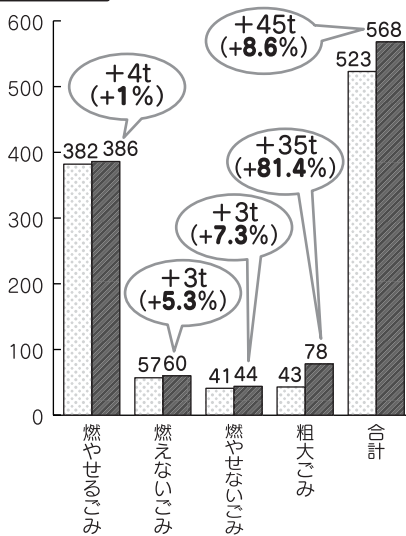

浜益区

上半期のごみ処理量は、568tとなり、前年度同月末と比較すると、**45t(8.6%)**の増加となりました。特に、増加割合が目立つのは、**粗大ごみ**であり、35t(81.4%)の増加となりました。