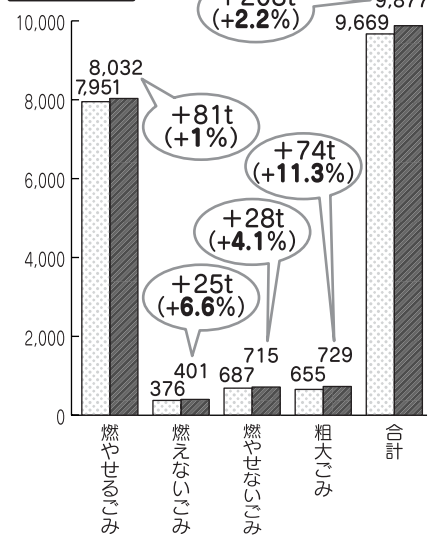

旧石狩市地区

上半期ごみ処理量は、9,877tとなり前年度同月末と比較すると、**208t(2.2%)**の増加となり、すべての分別区分において増加しています。特に、増加割合が目立つのは、**粗大ごみ**であり、74t(11.3%)の増加となりました。