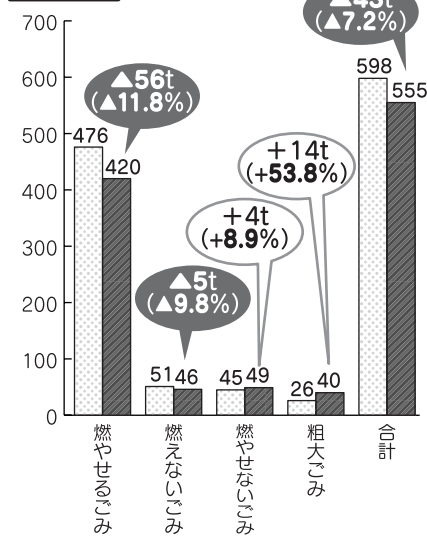

厚田区

上半期ごみ処理量は、555tとなり前年度同月末と比較すると、**43t(▲7.2%)**の減量となり、分別区分別にみると、燃やせるごみ、燃えないごみが減っていました。これに続いて**粗大ごみ**と**燃やせないごみ**の減量も期待されます。