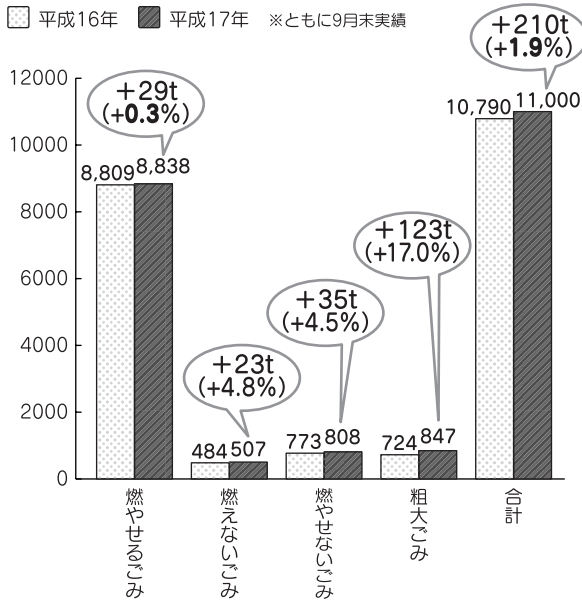

ごみをへらそう

●ごみ対策課 ☎72-3126 ☎75-2275 ✉gomi@city.ishikari.hokkaido.jp

今月の
キャッチフレーズ

今年度最後の「みどりのリサイクル」にご協力を!

みどりのリサイクル

11月の収集日

花川北地区

11月7日・21日
(第1・3月曜)

花川南地区

11月8日・22日
(第2・4火曜)

注 今月で、今年度のみどりのリサイクル試験収集は最後になります。
剪定枝葉などは、なるべくごみには出さず、みどりのリサイクル収集日に出してくださるようお願いいたします。

全市ごみ処理量合計比較

平成17年度4月から9月までの厚田・浜益を含めた石狩市の上半期ごみ処理量は、**11,000t**となりました。

平成16年度における同月末ごみ処理量と比較すると、**210t (1.9%)**増加しています。

ごみは
増えています!!

平成17年度上半期の「石狩市」ごみ処理量

地区別のごみ量実績

■平成16年 ■平成17年 ※ともに9月末実績