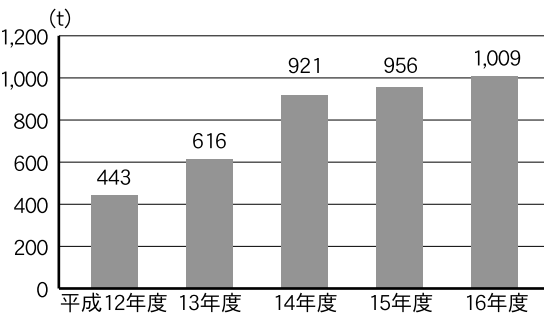

ごみをへらそう

●ごみ対策課 ☎72-3126 ☎75-2275 ✉gomi@city.ishikari.hokkaido.jp

今月の
キャッチフレーズ

レンタル品 賢く使えば ごみが減る

■ごみ処理量の年度別推移

■家庭系・事業系別ごみ処理量の推移(単位: t)

■資源物回収量

各種リサイクル事業の実績

廃蛍光管等リサイクル 3.9t
古着・古布リサイクル 7.1t
みどりのリサイクル 48.9t
乾電池リサイクル 9.0t

合計 68.9t

実績報告 平成16年度 ごみ処理量・各資源物回収量

ごみ処理量
約300t減量達成!

平成16年度ごみ処理量は、1万7753tとなり、15年度と比べると、303t(1.7%)減量達成となりました。ごみ処理量がピークだった12年度と比べてみると、2189t(11.0%)の減量です。