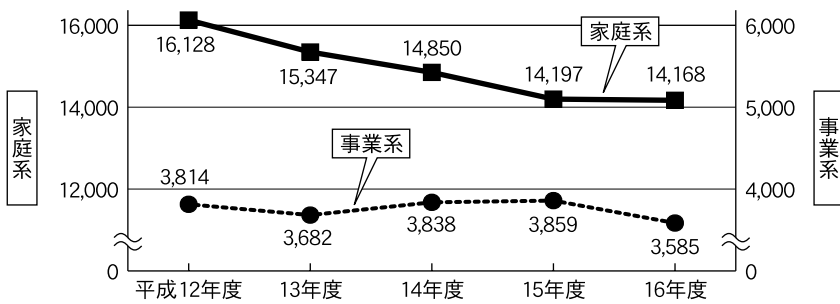

ごみをへらそう

●ごみ対策課 ☎72-3126 ☎75-2275 ✉gomi@city.ishikari.hokkaido.jp

今月の
キャッチフレーズ

レンタル品 賢く使えば ごみが減る

■ごみ処理量の年度別推移

■家庭系・事業系別ごみ処理量の推移(単位: t)

■資源物回収量

各種リサイクル事業の実績

廃蛍光管等リサイクル 3.9t
古着・古布リサイクル 7.1t
みどりのリサイクル 48.9t
乾電池リサイクル 9.0t

合計 68.9t

実績報告 平成16年度 ごみ処理量・各資源物回収量

ごみ処理量
約300t減量達成!

平成16年度ごみ処理量は、1万7753tとなり、15年度と比べると、303t(1.7%)減量達成となりました。ごみ処理量がピークだった12年度と比べてみると、2189t(11.0%)の減量です。