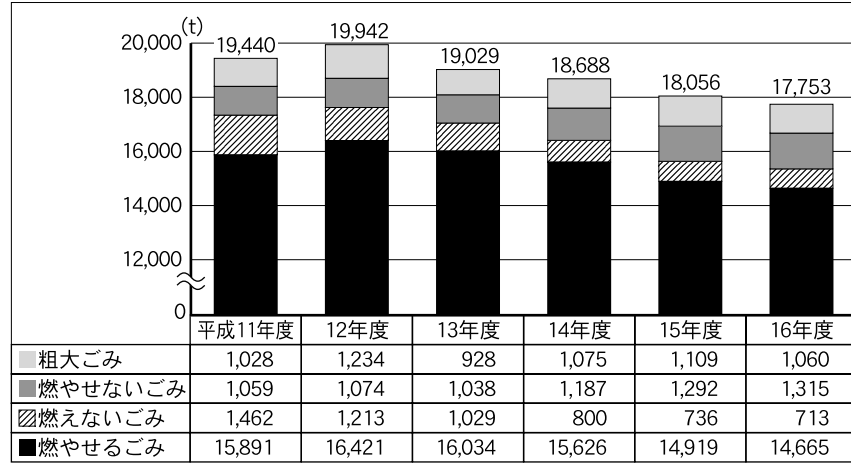

ごみをへらそう

●ごみ対策課 ☎72-3126 ☎75-2275 ✉gomi@city.ishikari.hokkaido.jp

今月の
キャッチフレーズ

レンタル品 賢く使えば ごみが減る

■ごみ処理量の年度別推移