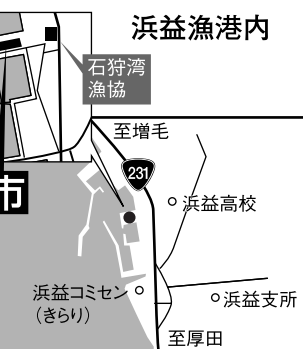

【不登校相談ふらっとくらぶ】

毎週月~金曜 9:30~15:30(金曜のみ12:00まで)
ふらっとくらぶ ☎72-5566

【地域子育て支援センター電話相談】

毎週月~金曜 10:00~16:00
えるむ ☎71-2013
くるみの木広場 ☎73-0773

益ふるさと市場(朝市)

7日~6月8日までの毎週日曜

7:00~12:00ごろ

湾漁協(浜益支所) ☎79-3225