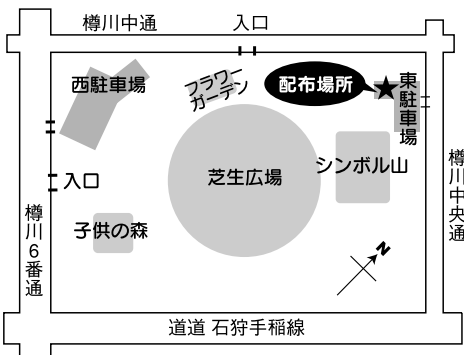

ついても、その費用の一部を補助します。
申込・問合せ 建築課
72・3141

交通事故相談所

北海道では交通事故相談所を設置し、専門の相談員や弁護士が無料で相談に応じています。面接(予約制)のほか、電話、ファクス、メールなどで相談を受け付けています。

【相談例】

- 交通事故に遭ったが、どうしたらよいか分からない。
- 損害賠償の額は適正かどうか知りたい。
- 示談の仕方はどうなのか。
- 残された遺児への生活(教育)資金の手当てについて知りたい。

日時 毎週月～金曜 9時～17時 ※受付は16時30分まで
場所 札幌市中央区北3西6道庁1階
問合せ 北海道交通事故相談所
011・204・5220
050・3533・4703
011・232・7452
kansai.kurashian2@pref.hokkaido.lg.jp

みどりのリサイクル成果品(土壌改良材)の無料配布

みどりのリサイクル事業でできた土壌改良材を市民の皆さんに配布します。ご家庭の庭や鉢植えなどに活用ください。配布に当たり、持ち帰る量に制限は設けませんが、1回に配布する量は約40リです。運搬は各自で行ってください。

日時 6月26日(土)・27日(日) 10時～12時/13時～16時

場所 市役所来客用駐車場、石狩ふれあいの杜公園東駐車場(樽川4・1 左図参照)
持ち物 袋などの入れ物、軍手など

問合せ ごみ対策課
72・3126

ジョブガイドいしかりが6月1日(火)オープン!

「ジョブガイドいしかり」は石狩市ふるさとハローワークの愛称で、石狩市とハローワーク札幌北が共同で設置する職業紹介サービス施設です。ハローワーク札幌北の職員が常駐し、無料で仕事(職業)の相談や紹介を行います。また、札幌市内および近郊の求人情報の提供も行います。ぜひご利用ください!