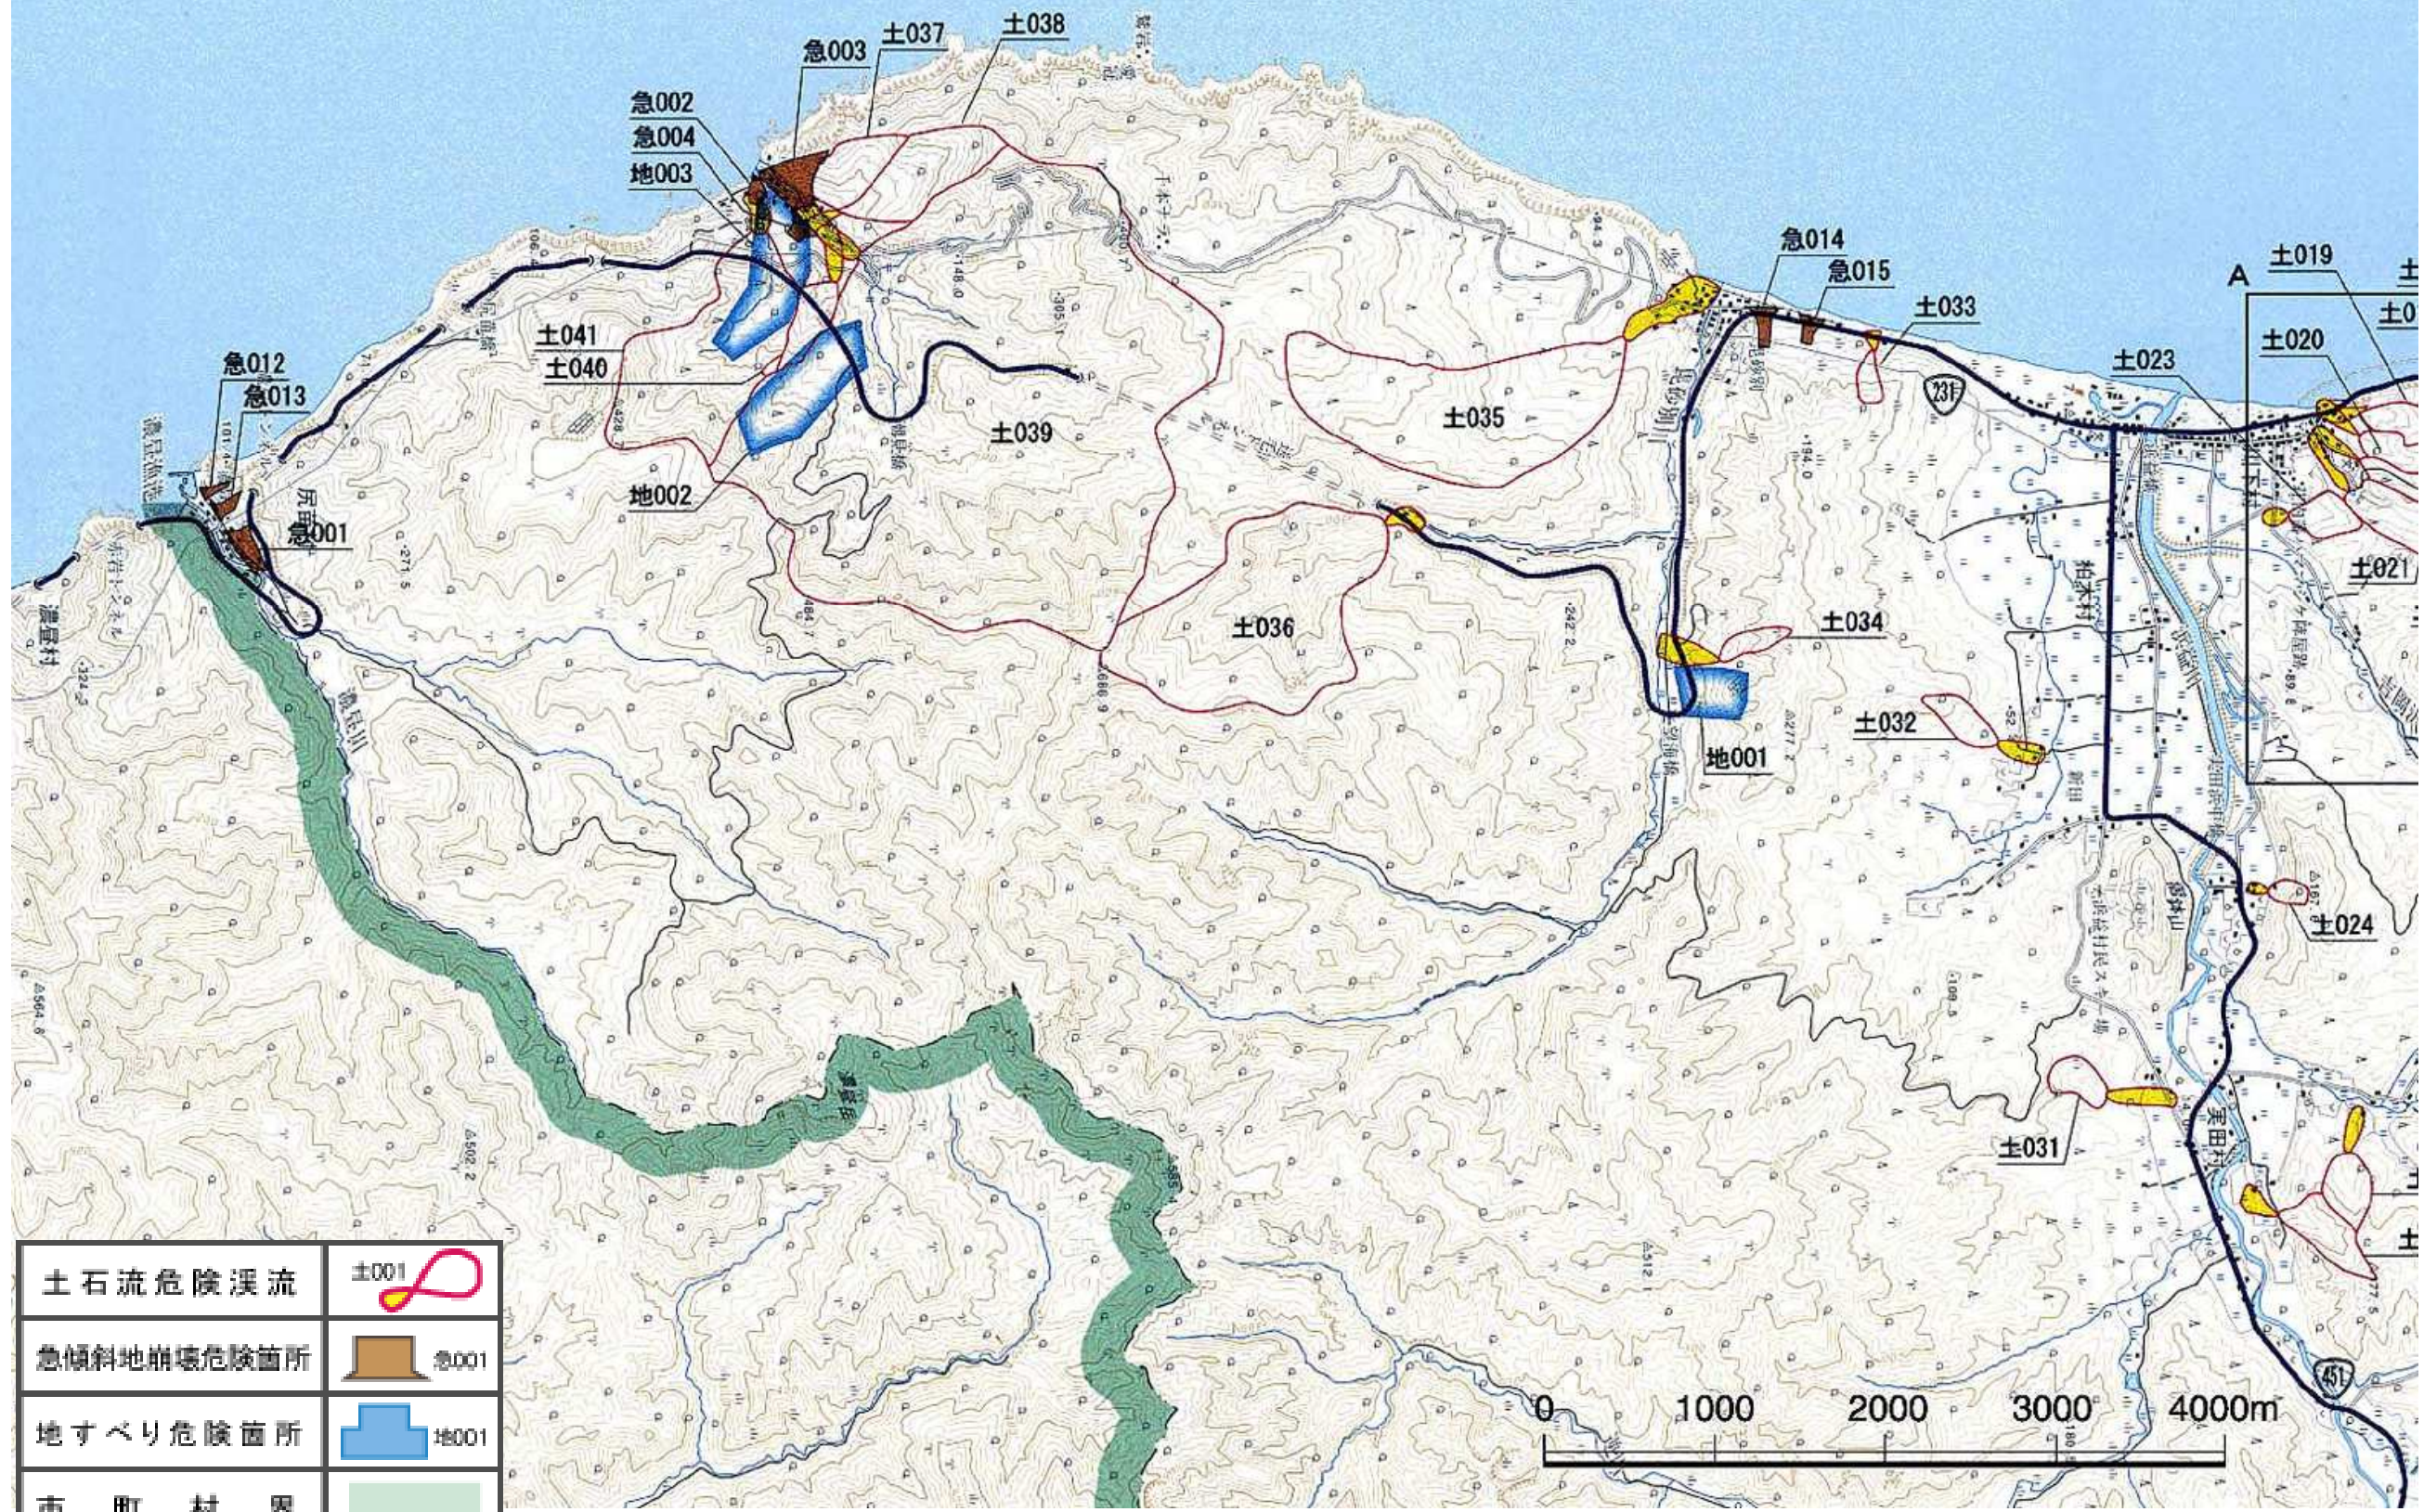

浜益 1

土石流危険渓流	土001
急傾斜地崩壊危険箇所	急001
地すべり危険箇所	地001
市町村界	

浜益2

浜益3

浜益4

土石流危険渓流	±001
急傾斜地崩壊危険箇所	急001
地すべり危険箇所	地001
市町村界	

浜益5