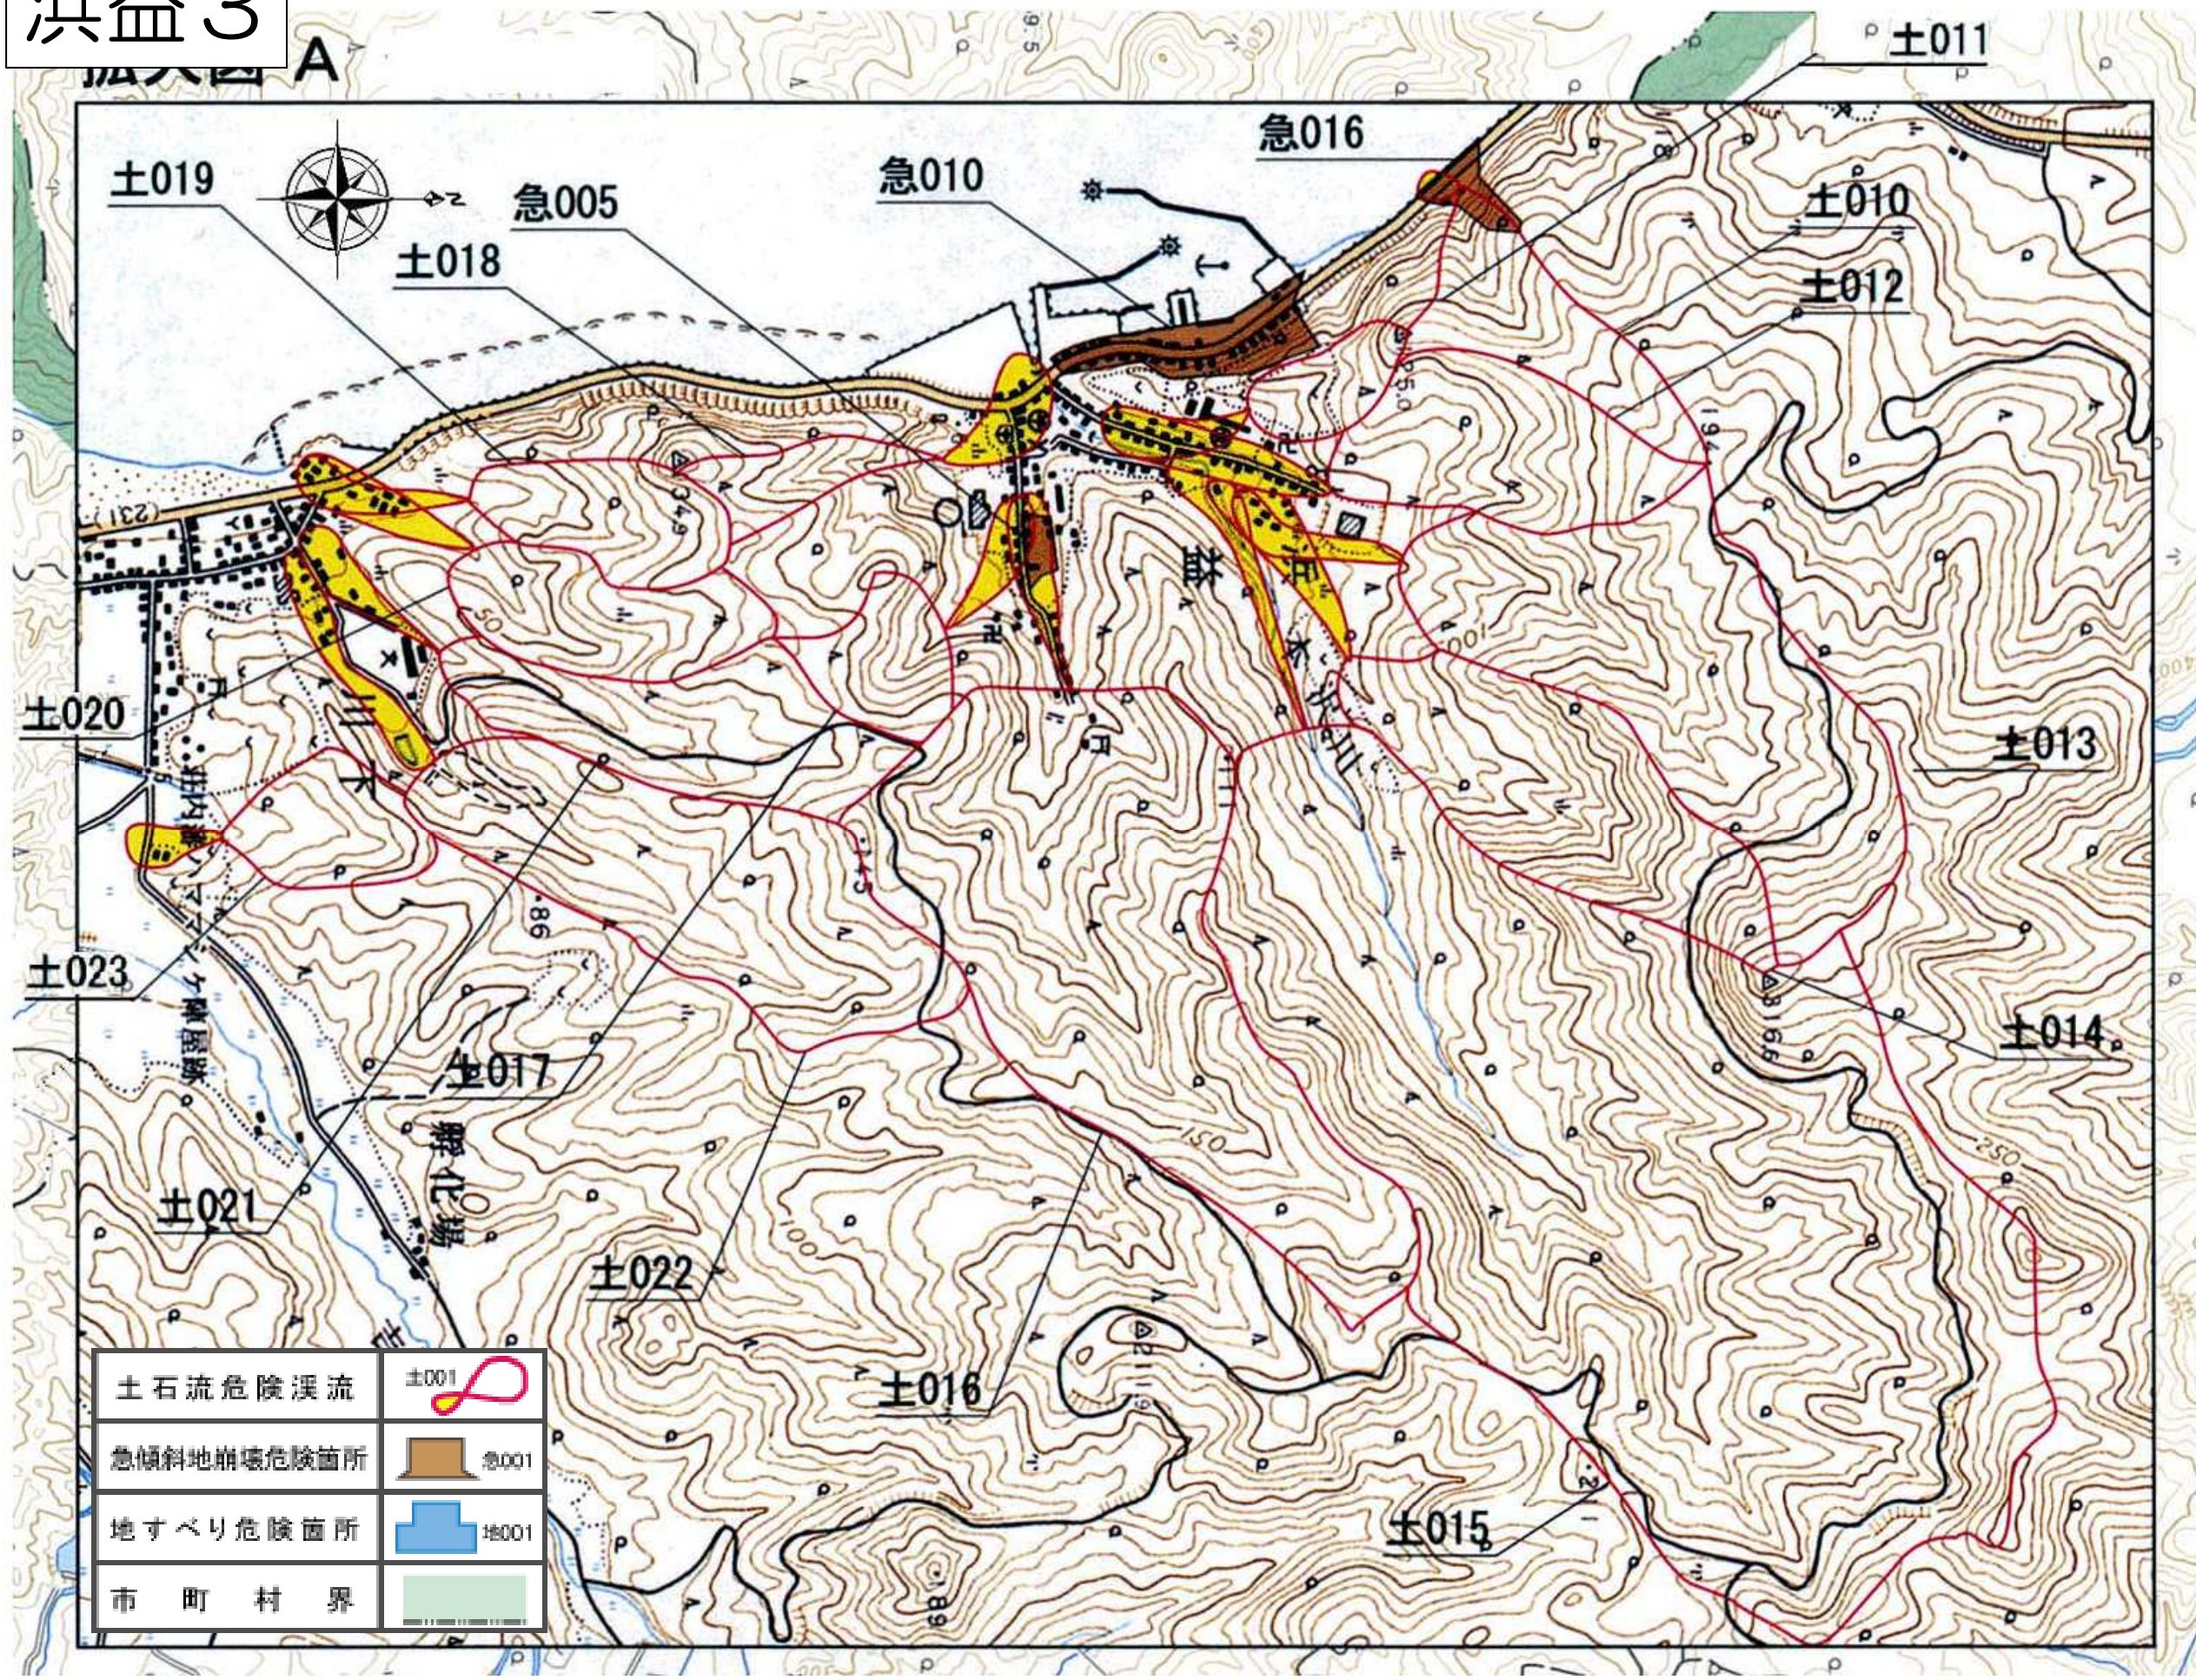

浜益 1

土石流危険渓流	土001
急傾斜地崩壊危険箇所	急001
地すべり危険箇所	地001
市町村界	

浜益2

浜益3

浜益4

土石流危険渓流	±001
急傾斜地崩壊危険箇所	急001
地すべり危険箇所	地001
市町村界	

浜益5