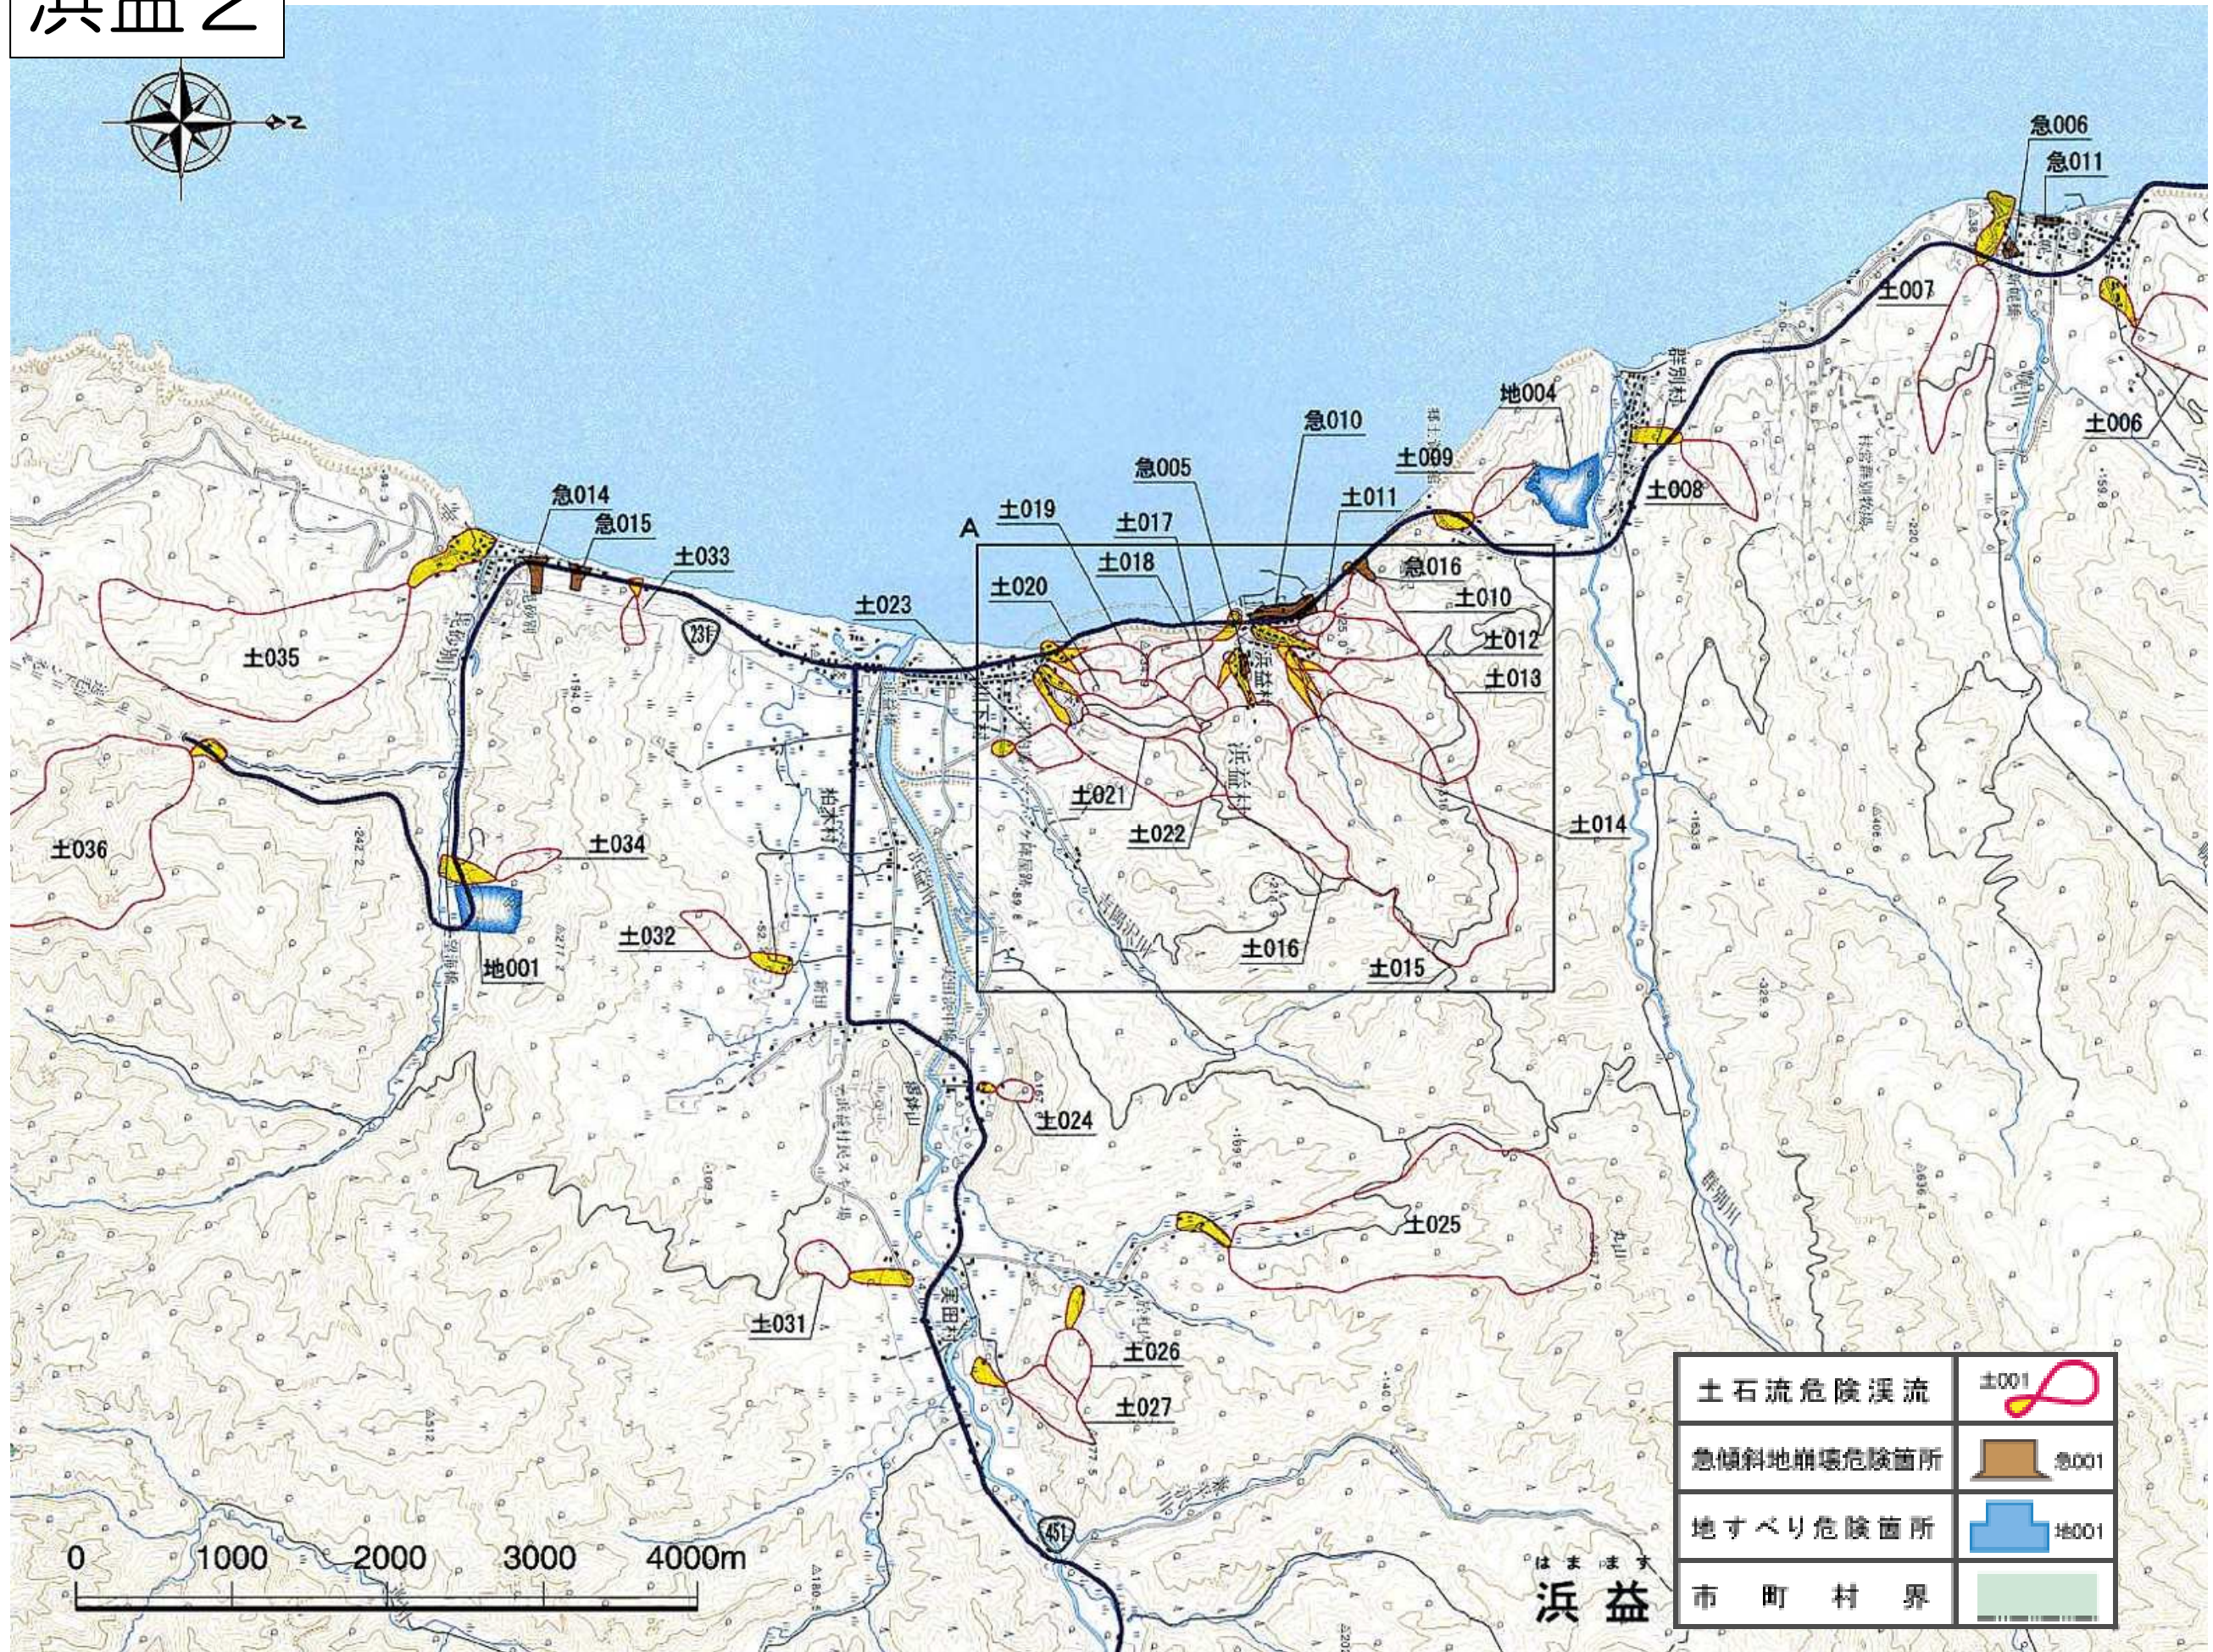

浜益 1

土石流危険渓流	土001
急傾斜地崩壊危険箇所	急001
地すべり危険箇所	地001
市町村界	

浜益2

浜益3

浜益4

土石流危険渓流	±001
急傾斜地崩壊危険箇所	急001
地すべり危険箇所	地001
市町村界	

浜益5