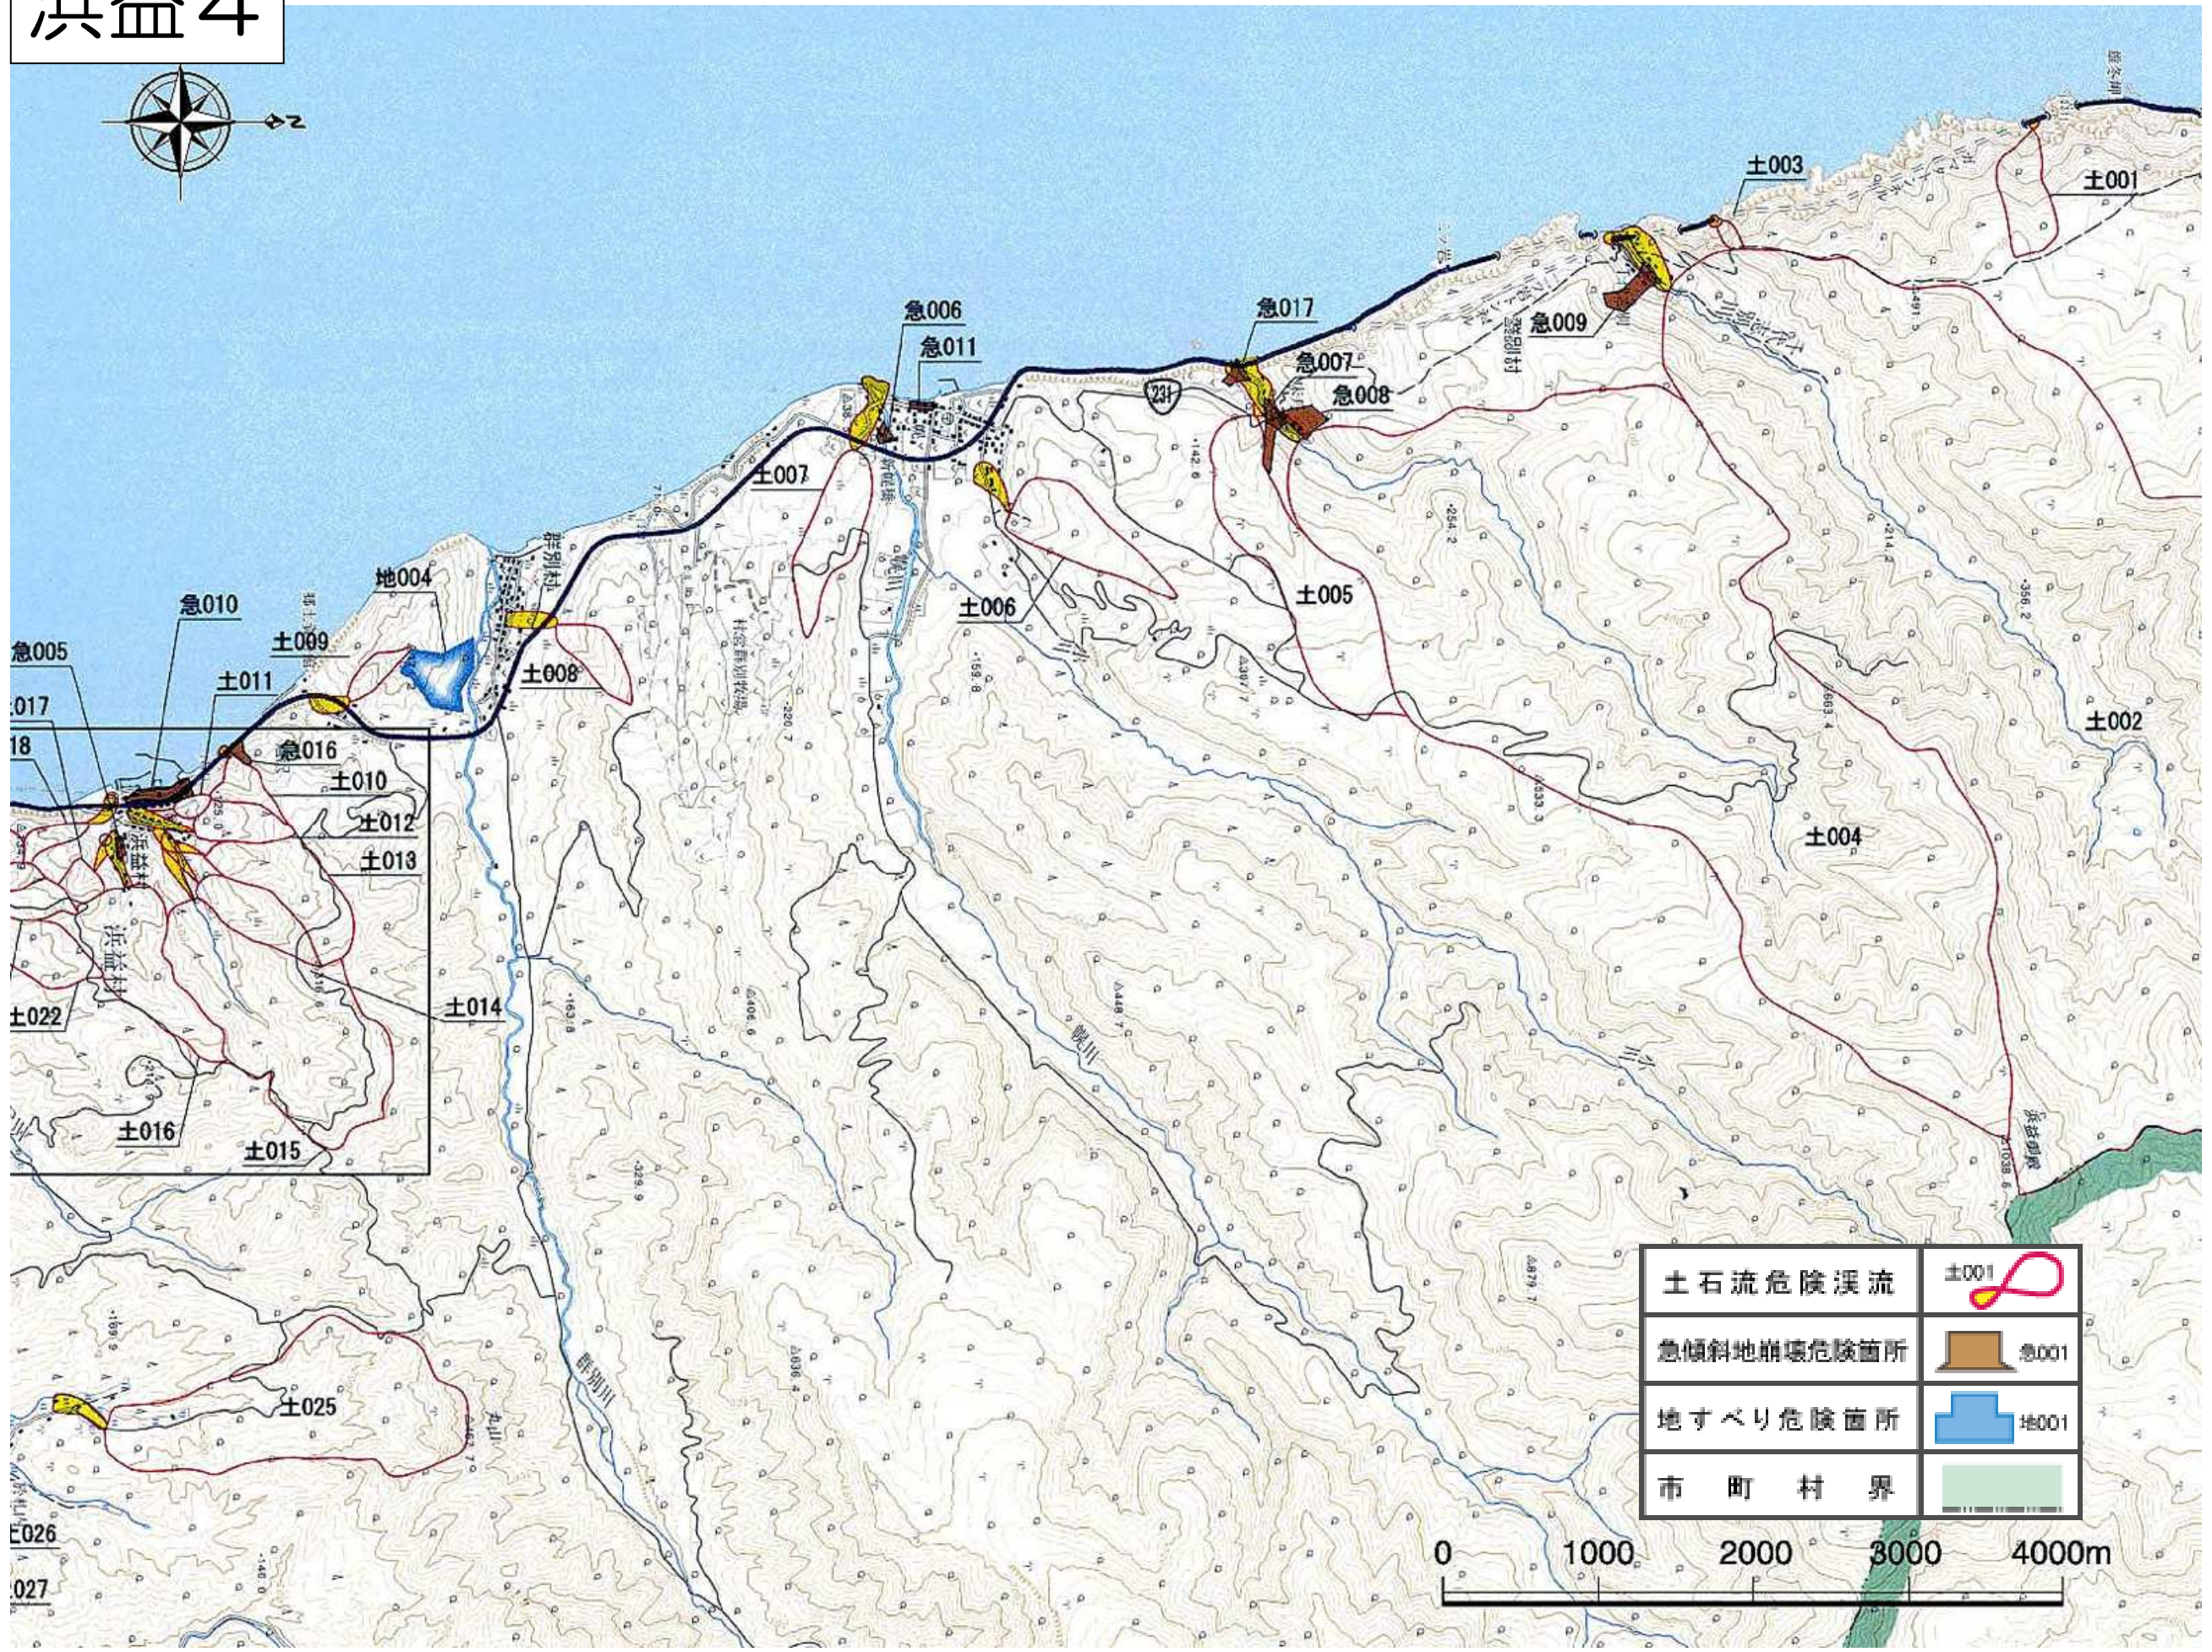

浜益 1

土石流危険渓流	土001
急傾斜地崩壊危険箇所	急001
地すべり危険箇所	地001
市町村界	

浜益2

浜益3

浜益4

土石流危険渓流	±001
急傾斜地崩壊危険箇所	急001
地すべり危険箇所	地001
市町村界	

浜益5