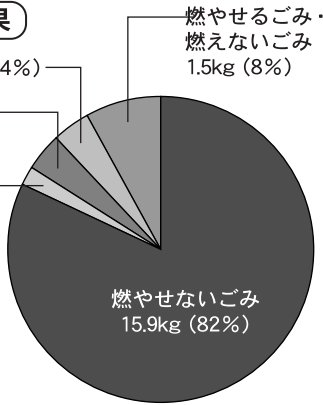

ごみをへらそう

●ごみ対策課 TEL 72-3126 FAX 75-2275 E gomi@city.ishikari.hokkaido.jp

今月の
キャッチフレーズ

ごみ減量は、「もったいない」の気持ちから！

燃やせないごみを減らすには？

●燃やせないごみ 組成調査結果報告

最近、特に増加傾向にある燃やせないごみ（プラスチック・ゴム・皮革類など）の組成調査を10月に実施しました。

花川北・南地区の燃やせないごみを各地区10袋ずつ、ごみステーション20力所から合計20袋（19・3kg）を取り出し、内容を調査したところ、円グラフのよきな結果となりました。

組成調査結果

資源物 0.8kg (4%)
発泡トレイ 0.8kg (4%)
レジ袋 0.3kg (2%)

燃やせないごみ
15.9kg (82%)

“環境にやさしい” 食品トレイ回収協力店

| 店名 | 白色トレイ | 色付トレイ |
|------------------------|-------|-------|
| コープさっぽろいしかり店 (花川北3-3) | ○ | ○ |
| ラッキー花川店 (花川南1-2) | ○ | |
| フレッシュマート花川店 (花川南1-6) | ○ | ○ |
| スーパーチェーンシガ花川店 (花川南4-3) | ○ | |
| ラッキー花川南店 (花川南9-4) | ○ | |
| ビッグハウス花川店 (樽川6-1) | ○ | ○ |

※トレイのリサイクル費用は、各店舗が負担しています。出すときは、店舗ごとの排出ルールをご確認の上、お出しください。

（）、燃やせる・燃えないごみが1・5kg（8%）、資源物（びん・缶・ペットボトル）が0・8kg（4%）、発泡トレイ（白・色付き）が0・8kg（4%）入っていました。枚数にすると112枚で、ごみ袋ひとつにつき5・5枚のトレイが入っている計算になります。

発泡トレイは、燃やせないごみに出すと、ごみとして処分されてしまいますが、店頭回収に出すことでリサイクルされます。ぜひ、リサイクルにご協力ください。