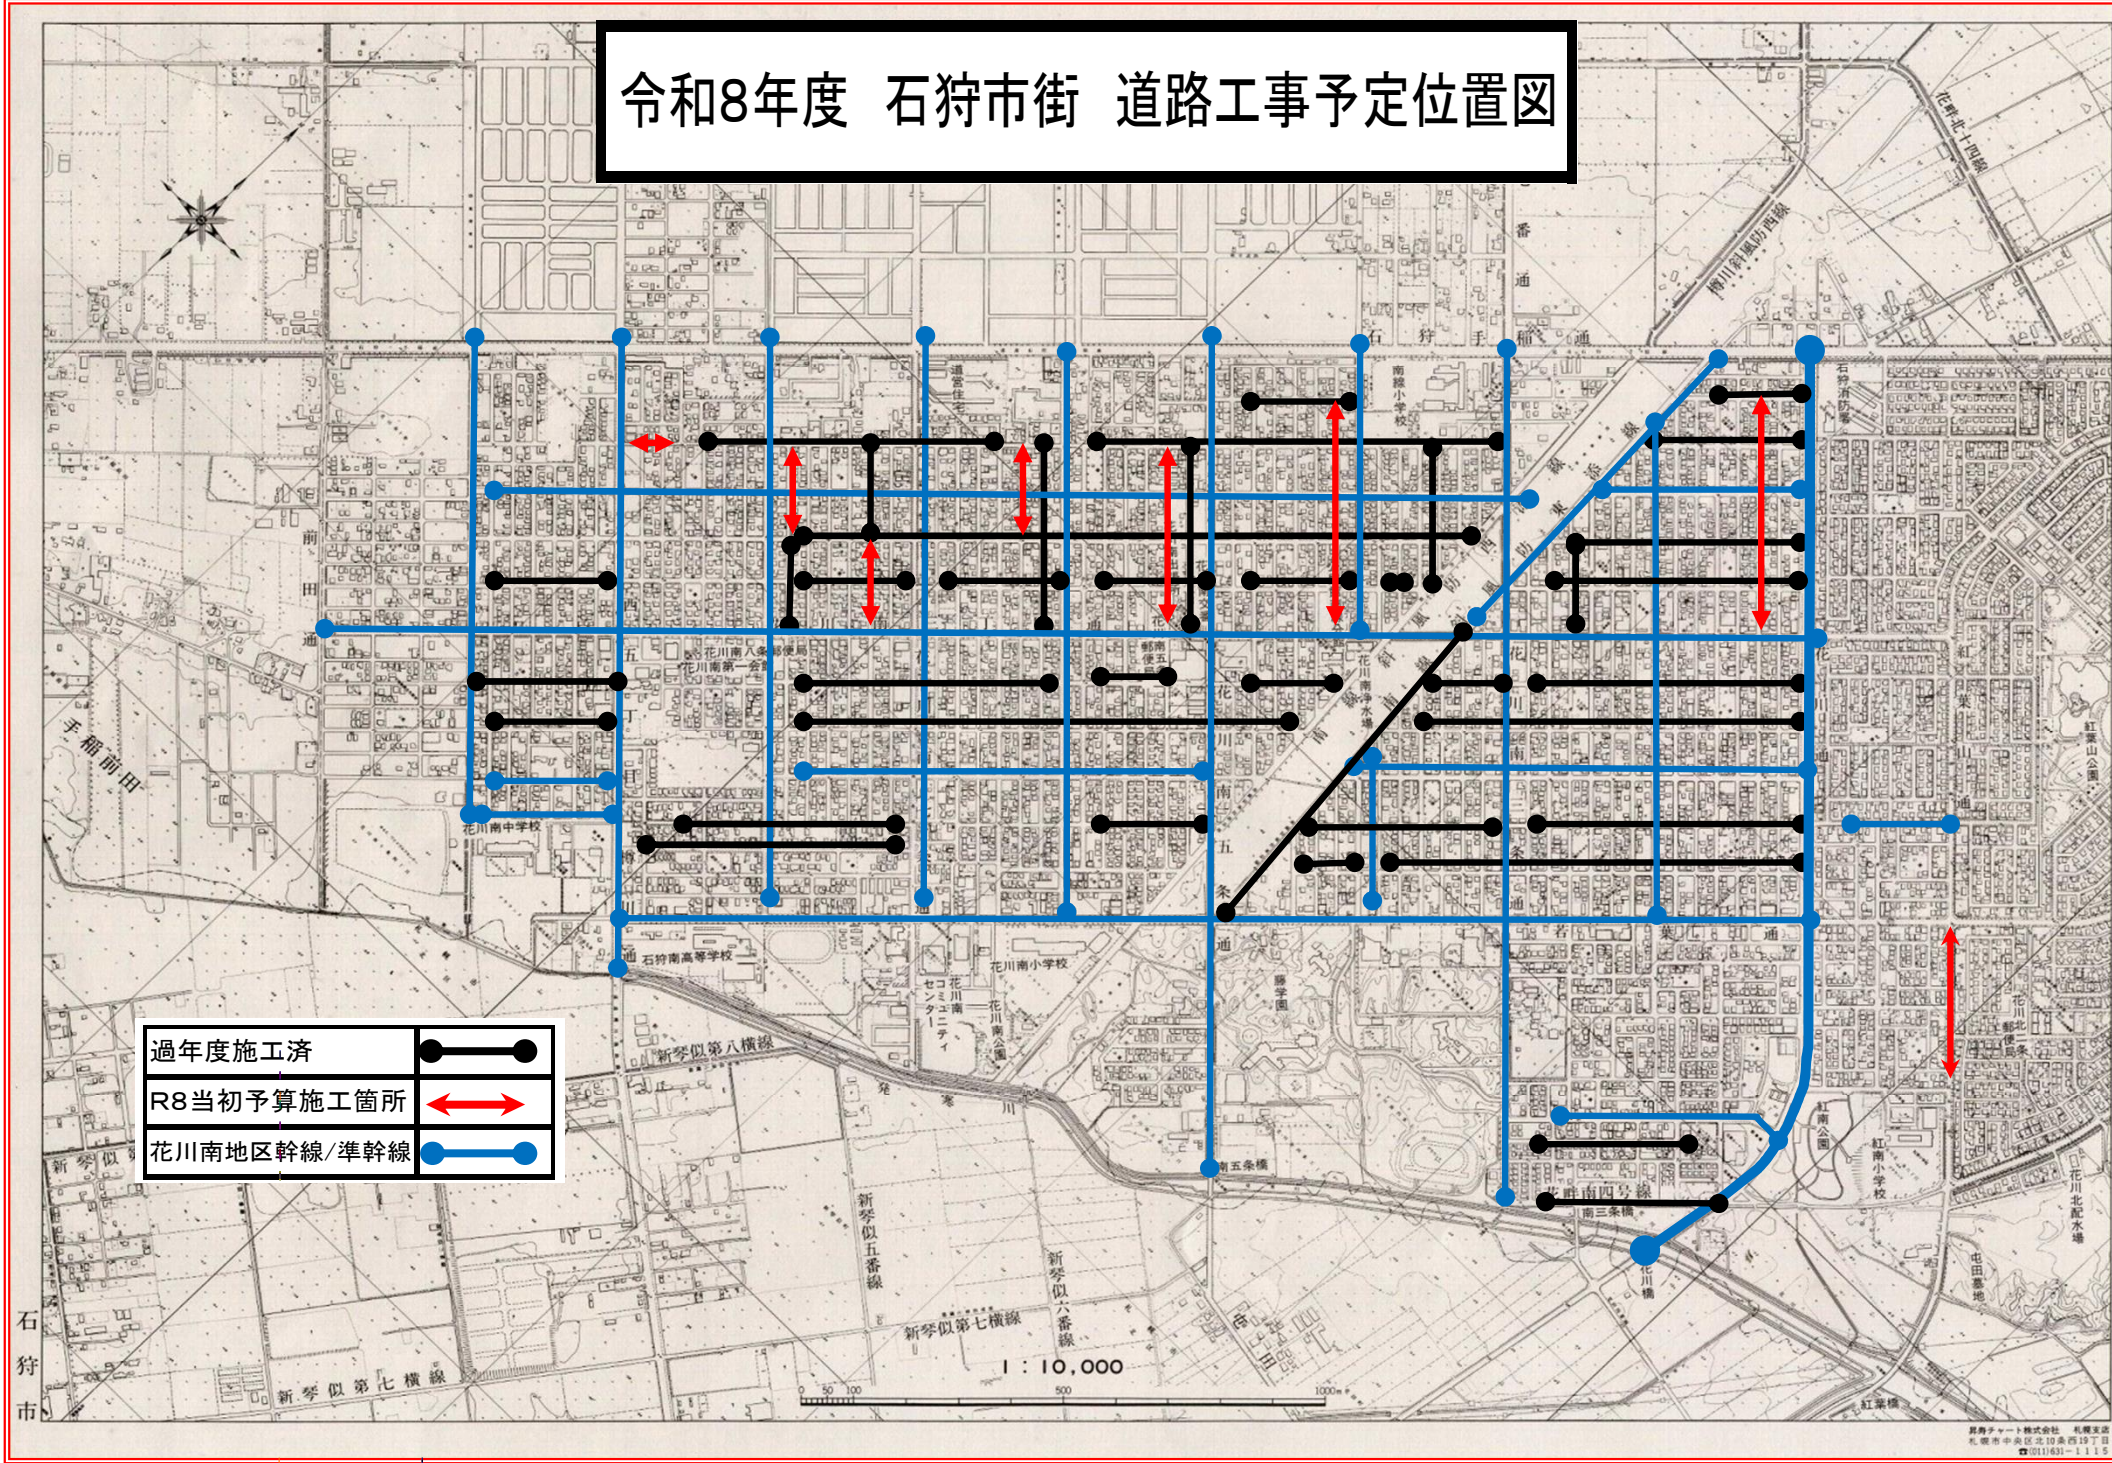

令和8年度 石狩市街 道路工事予定位置図

過年度施工済	
R8当初予算施工箇所	
花川南地区幹線/準幹線	

石狩市