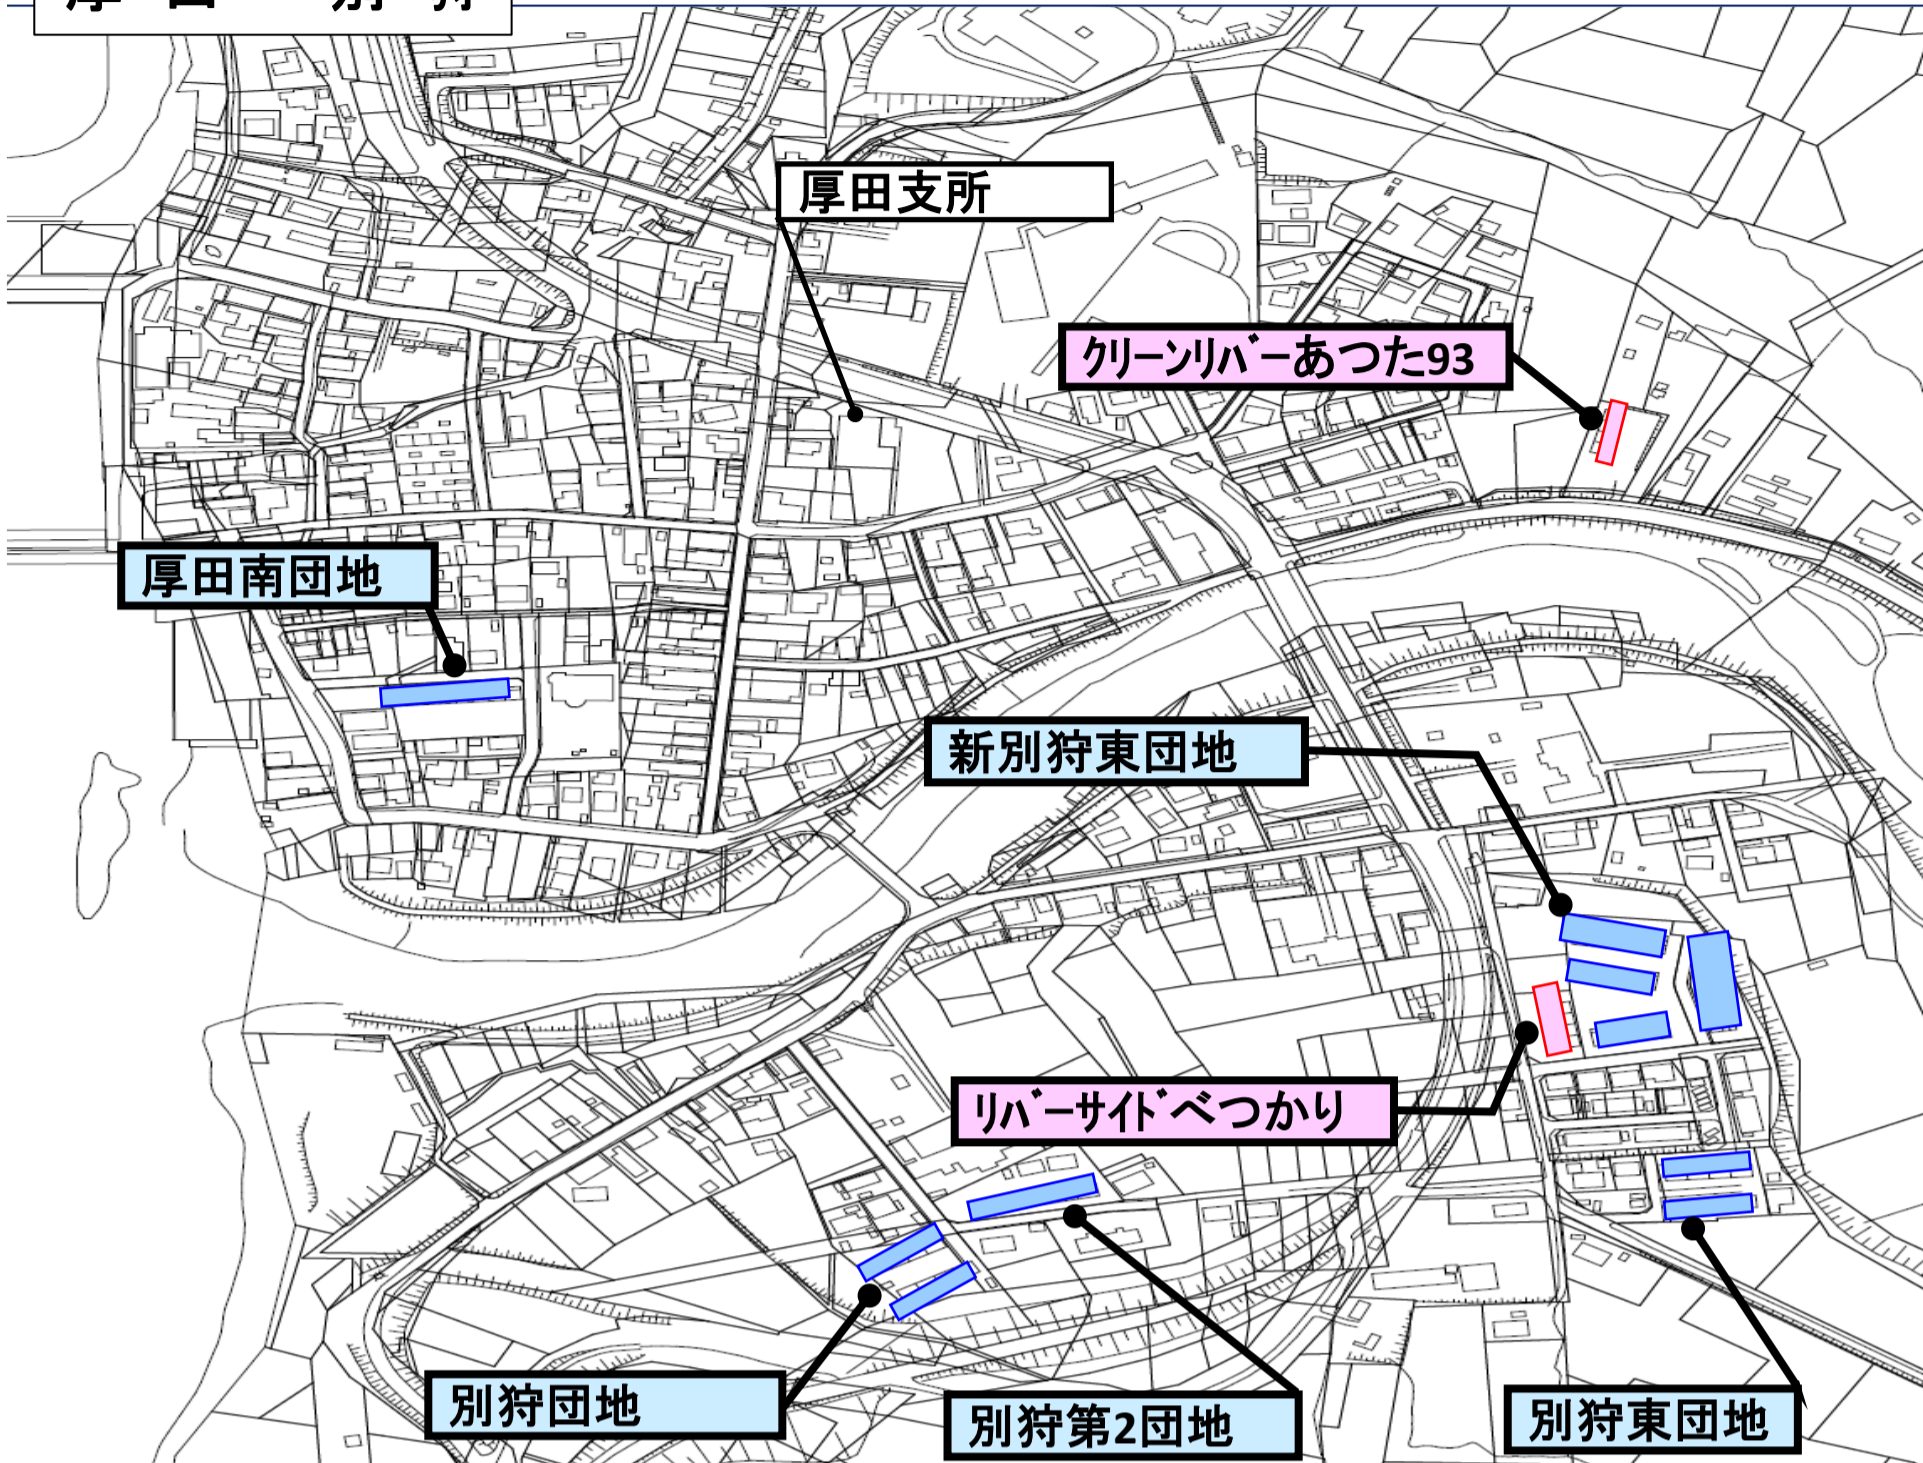

厚田地区 市営住宅・単身者住宅 位置図

厚田・別狩

望来