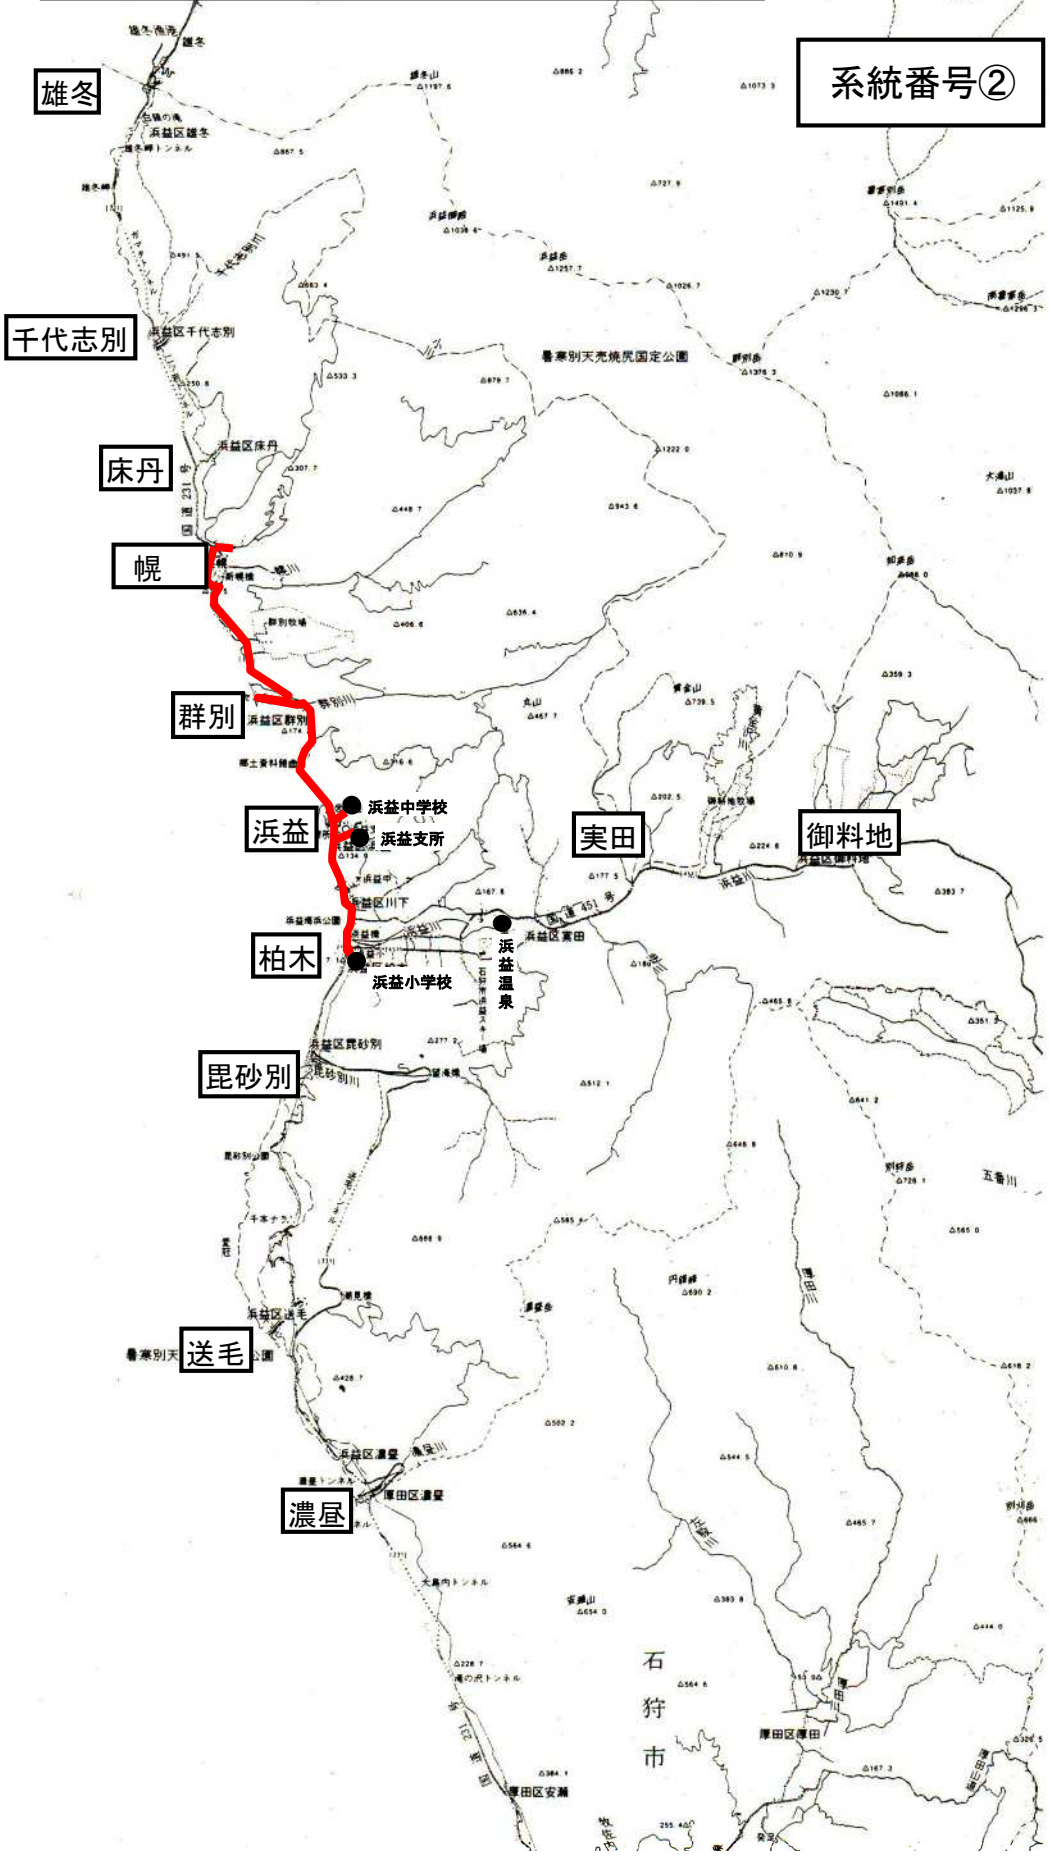

浜益スクールバス運行経路図

系統番号②

石狩市

厚田区

浜益スクールバス運行経路図

系統番号③

雄冬

千代志別

送毛

濃屋

石狩市

浜益スクールバス運行経路図

系統番号④

雄冬

千代志別

床丹

濃昼

石狩市

浜益スクールバス運行経路図

系統番号⑤

雄冬

千代志別

床丹

幌

実田

御料地

柏木

昆砂別

送毛

濃昼

石狩市