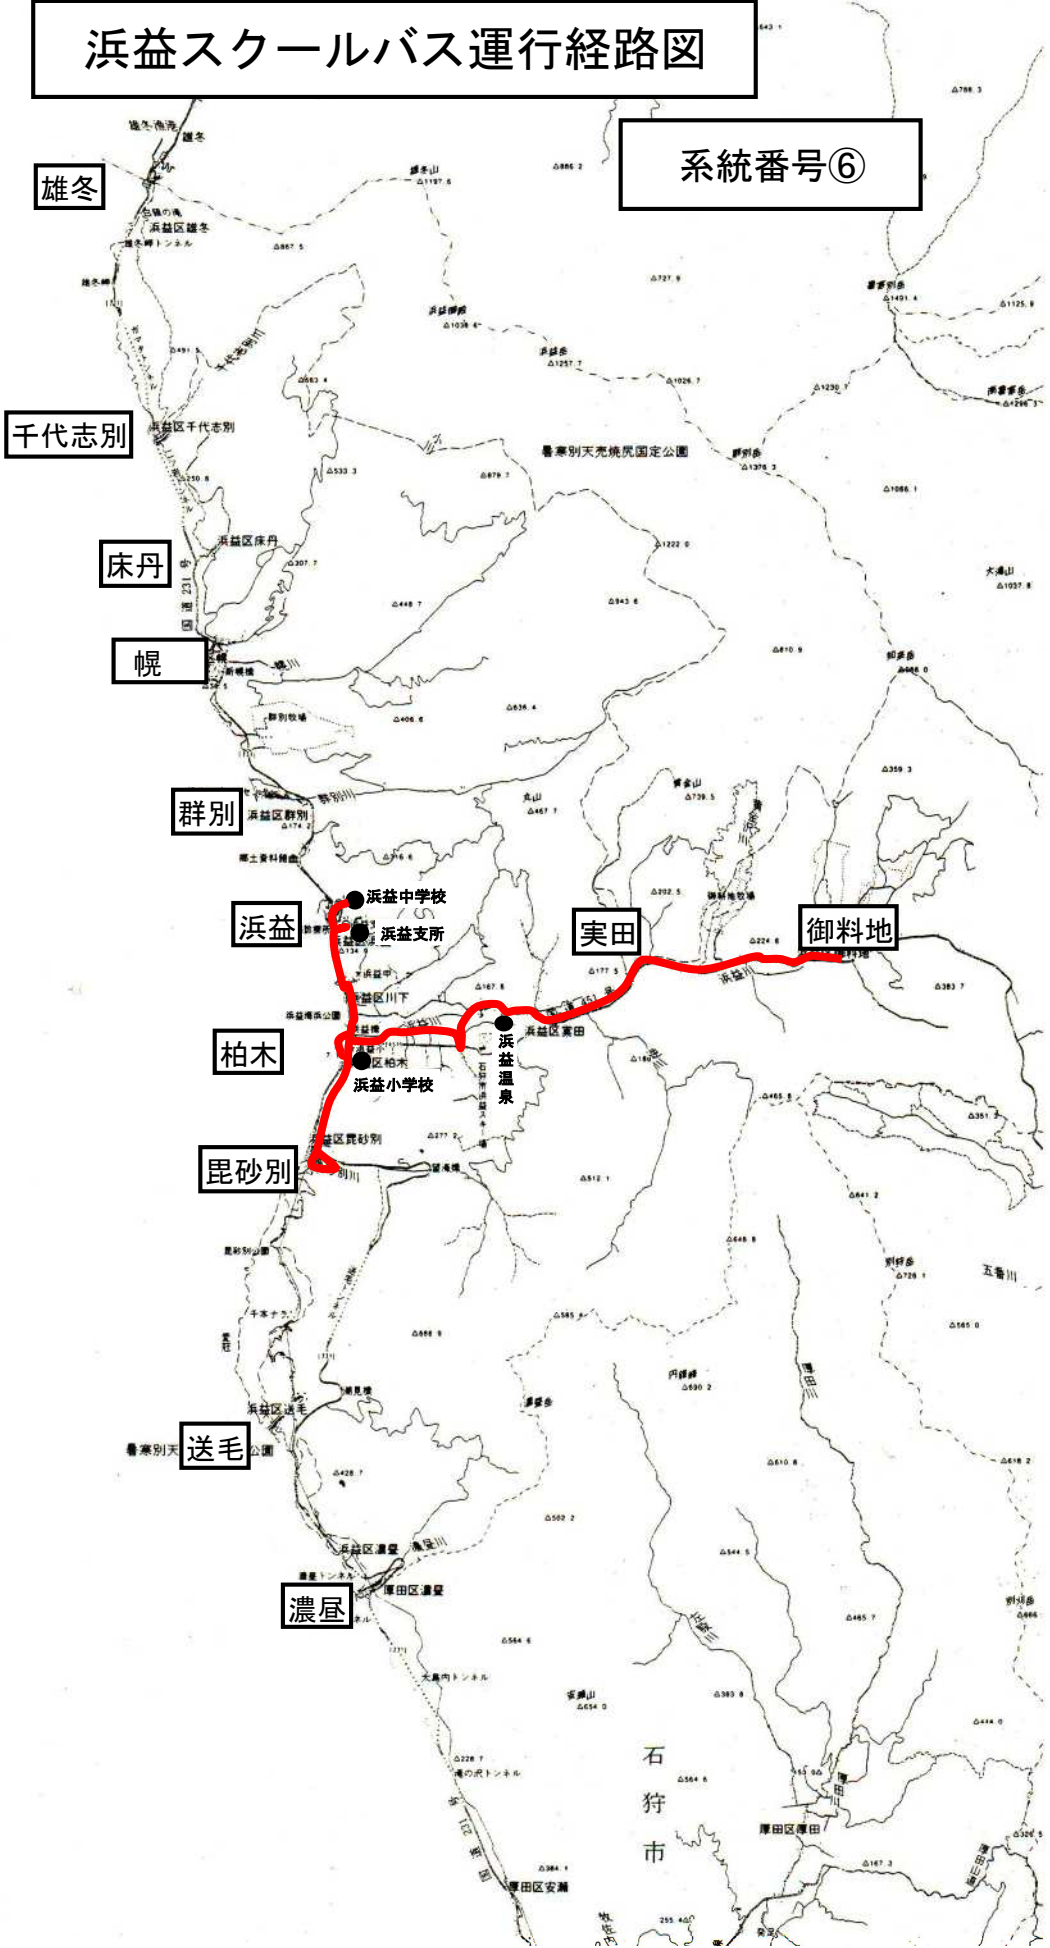

浜益

実田

御料地

柏木

昆砂別

送毛

濃昼

石狩市