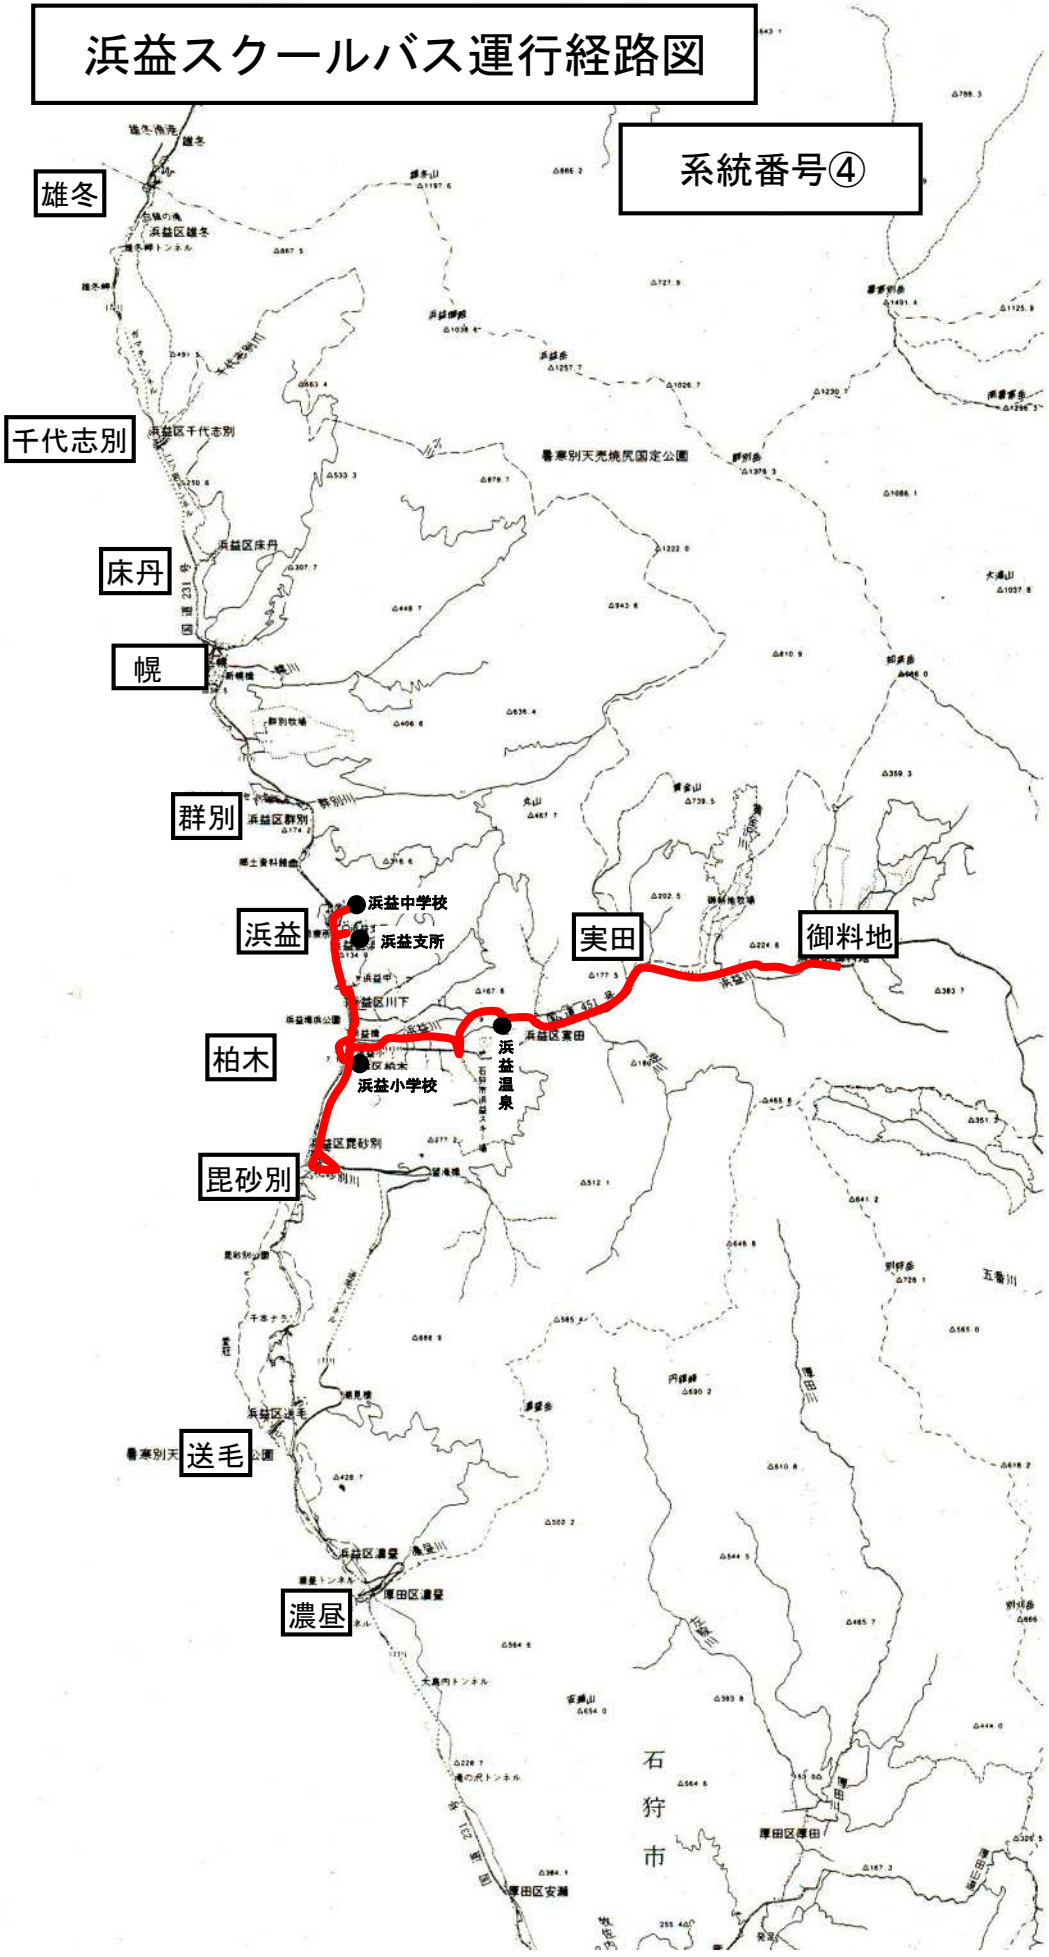

送毛

濃屋

石狩市

浜益スクールバス運行経路図

系統番号④

雄冬

千代志別

床丹

濃昼

石狩市

浜益スクールバス運行経路図

系統番号⑤

雄冬

千代志別

床丹

幌

実田

御料地

柏木

昆砂別

送毛

濃昼

石狩市