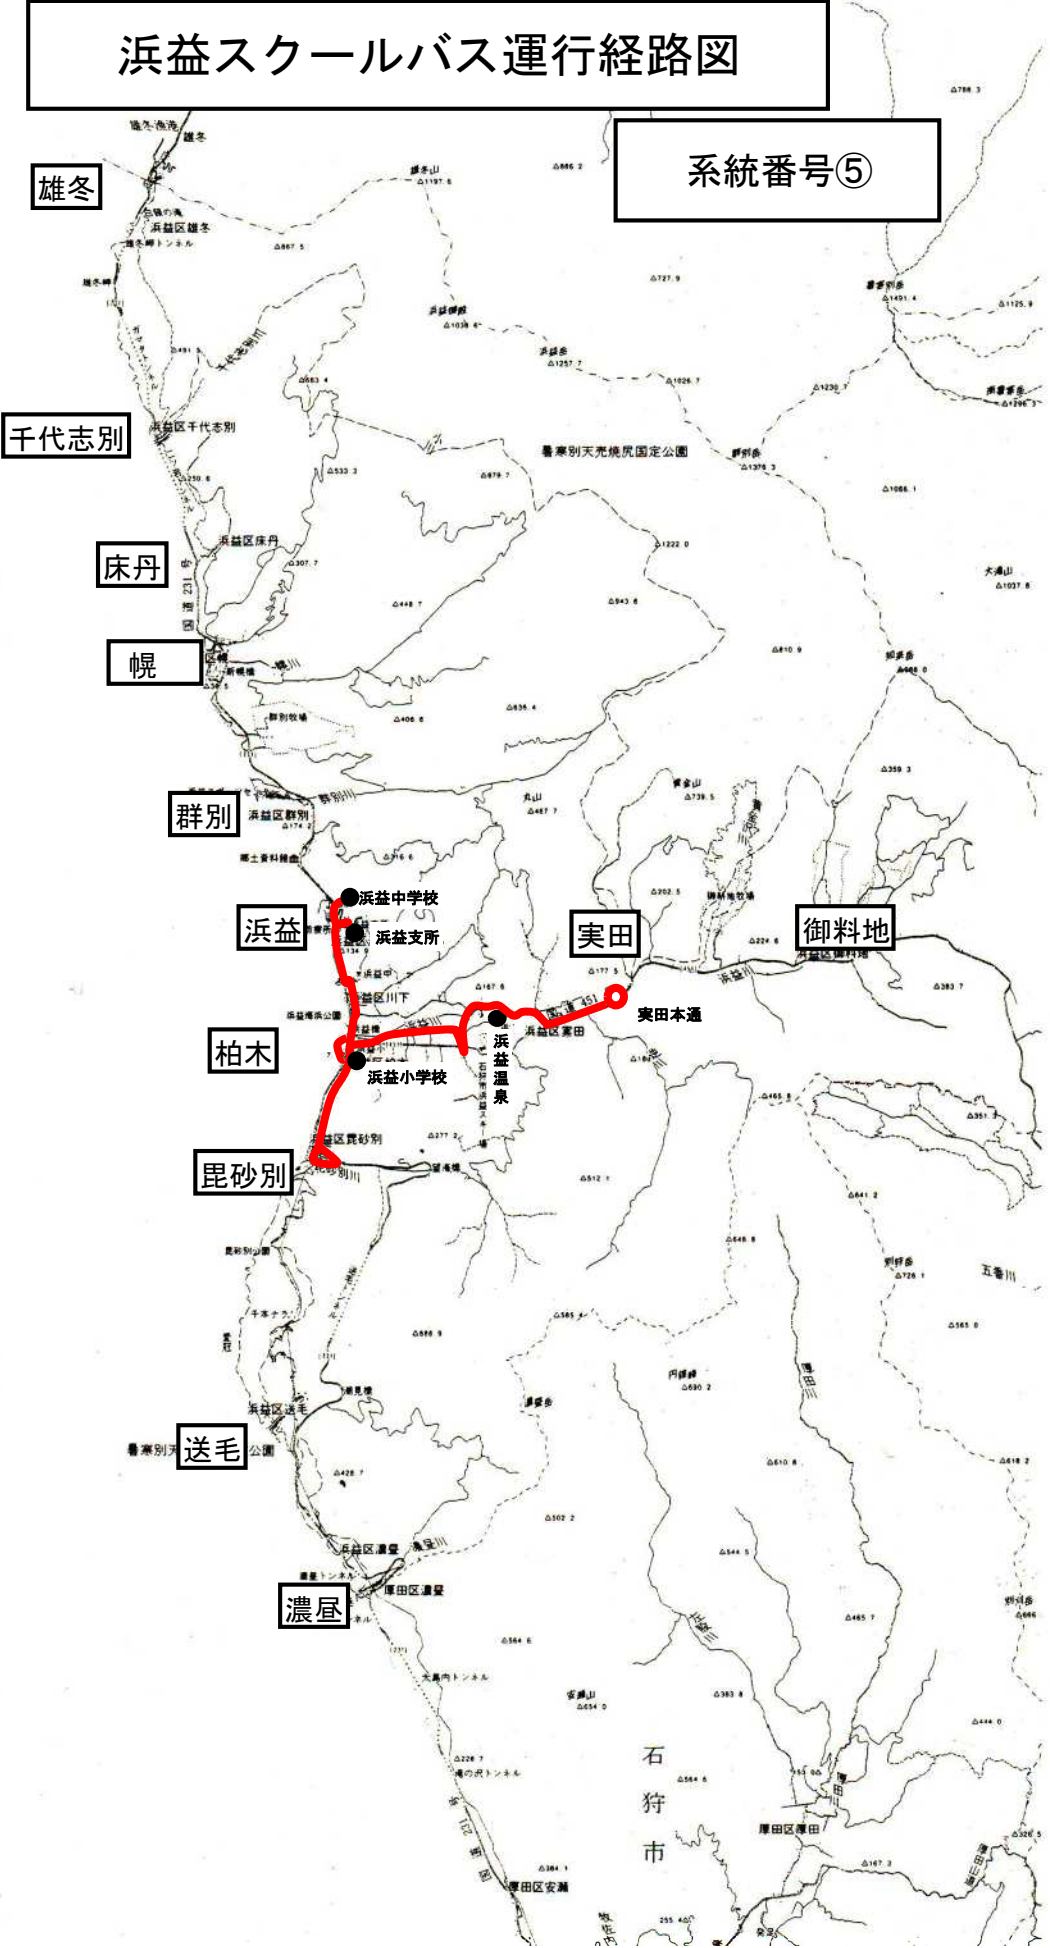

浜益スクールバス運行経路図

系統番号⑤

雄冬

千代志別

床丹

幌

群別

浜益

実田

御料地

柏木

昆砂別

送毛

濃昼

石狩市