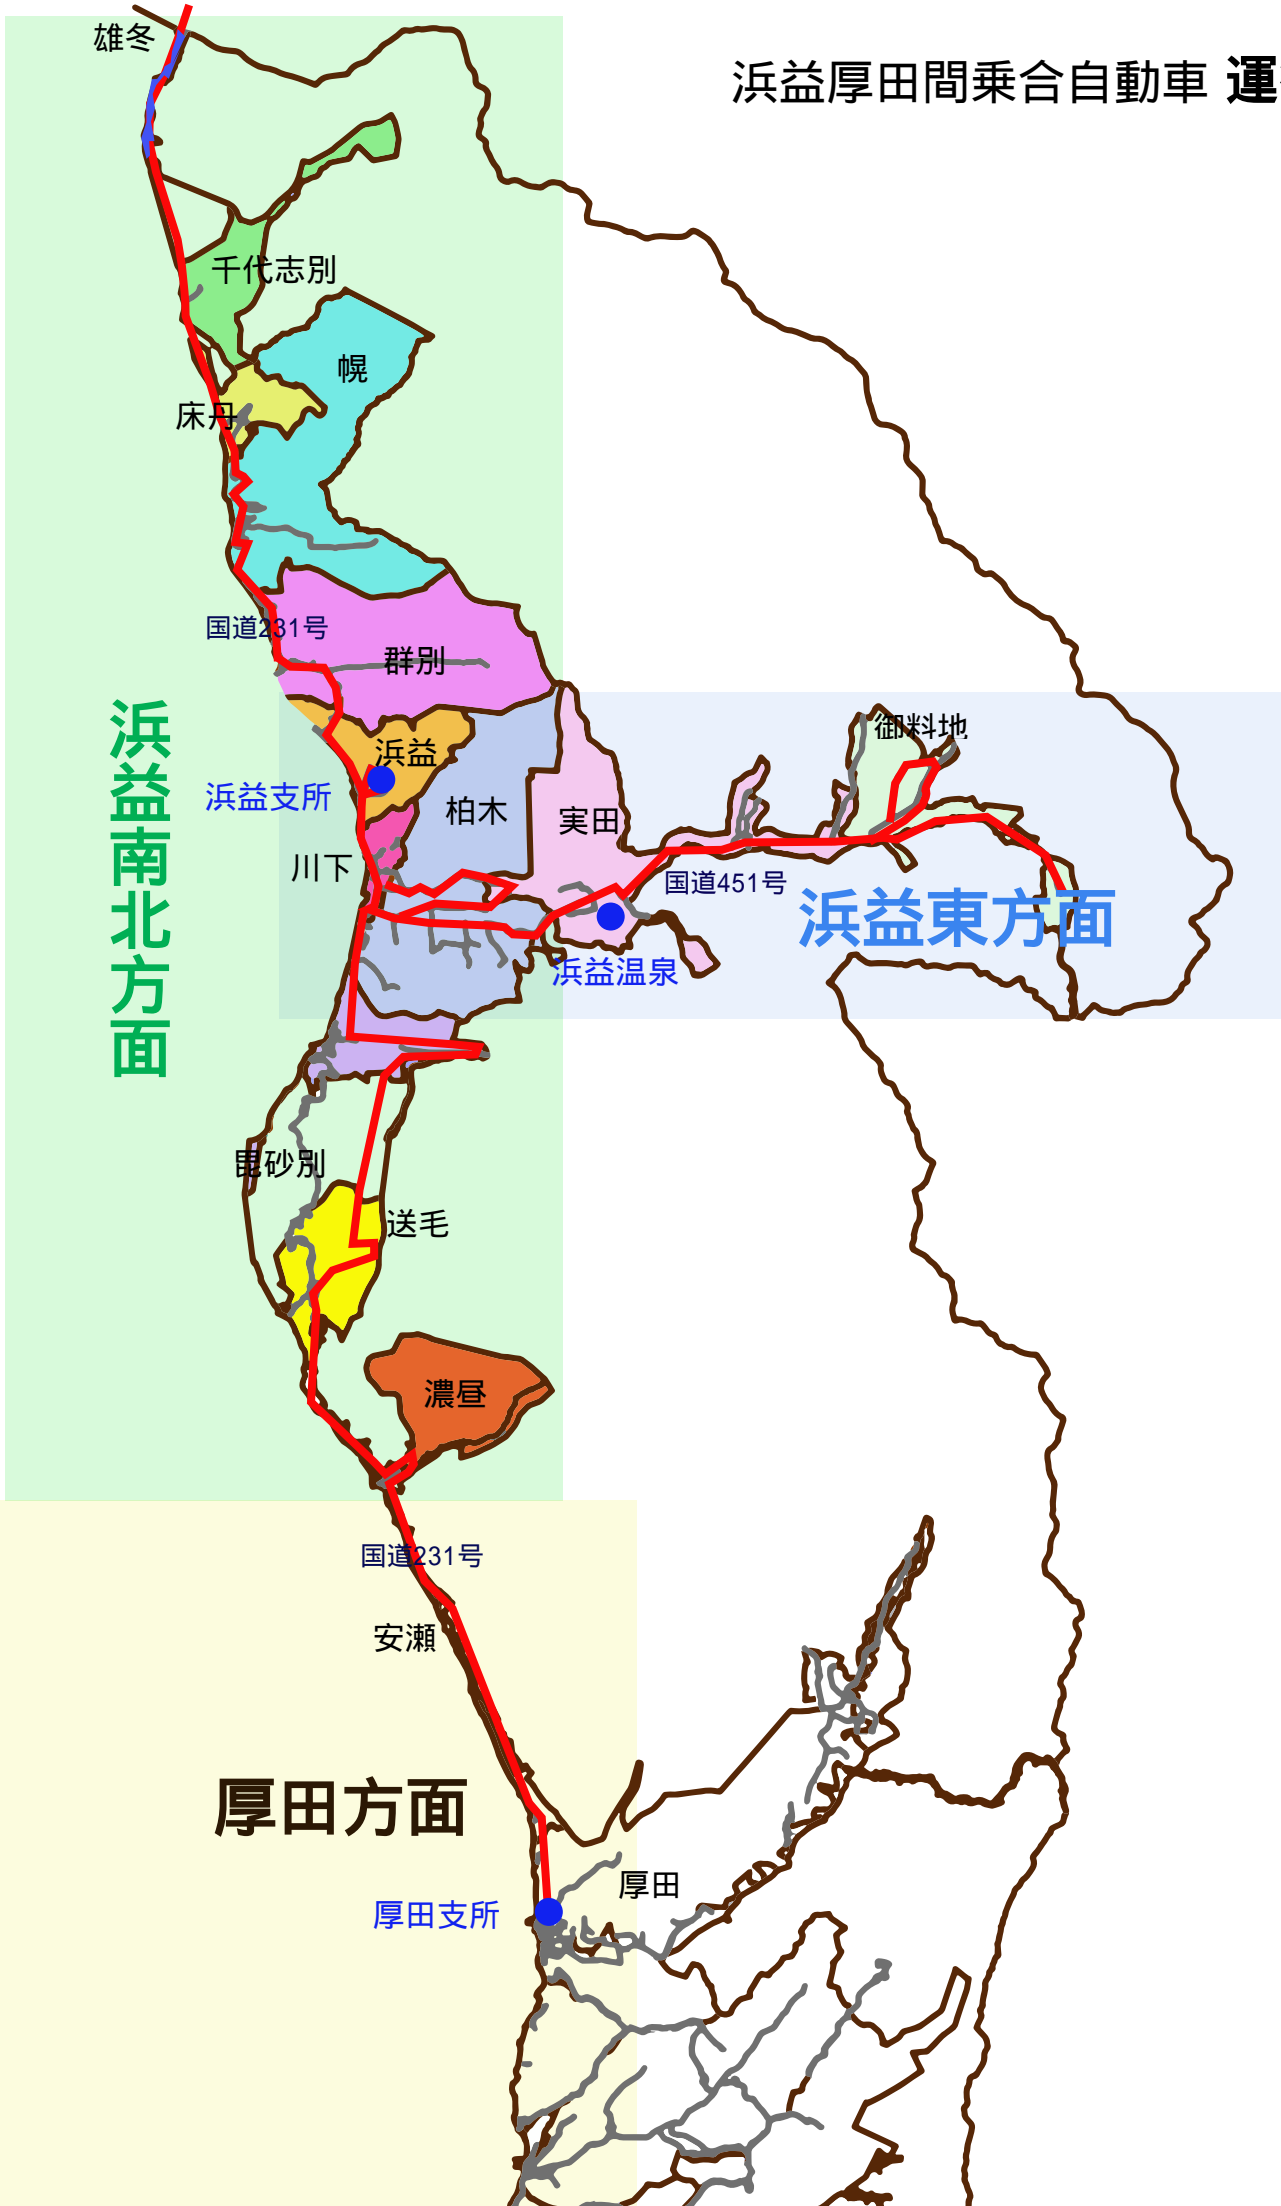

浜益厚田間乗合自動車 運行系統図

浜益南北方面

浜益東方面

厚田方面