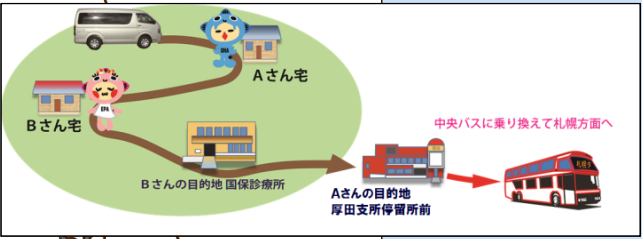

石狩市現況図

凡例

- ▼居住人口(500mメッシュ)
 70人
 2,000人
- ▼バスルート
 1~5本/日
 6~10本/日
 11~15本/日
 16~20本/日
 21本/日以上
- ▼建物等
 ● : 病院・福祉施設
 ● : 学校
 ● : 図書館等
 ● : バス停~半径300m