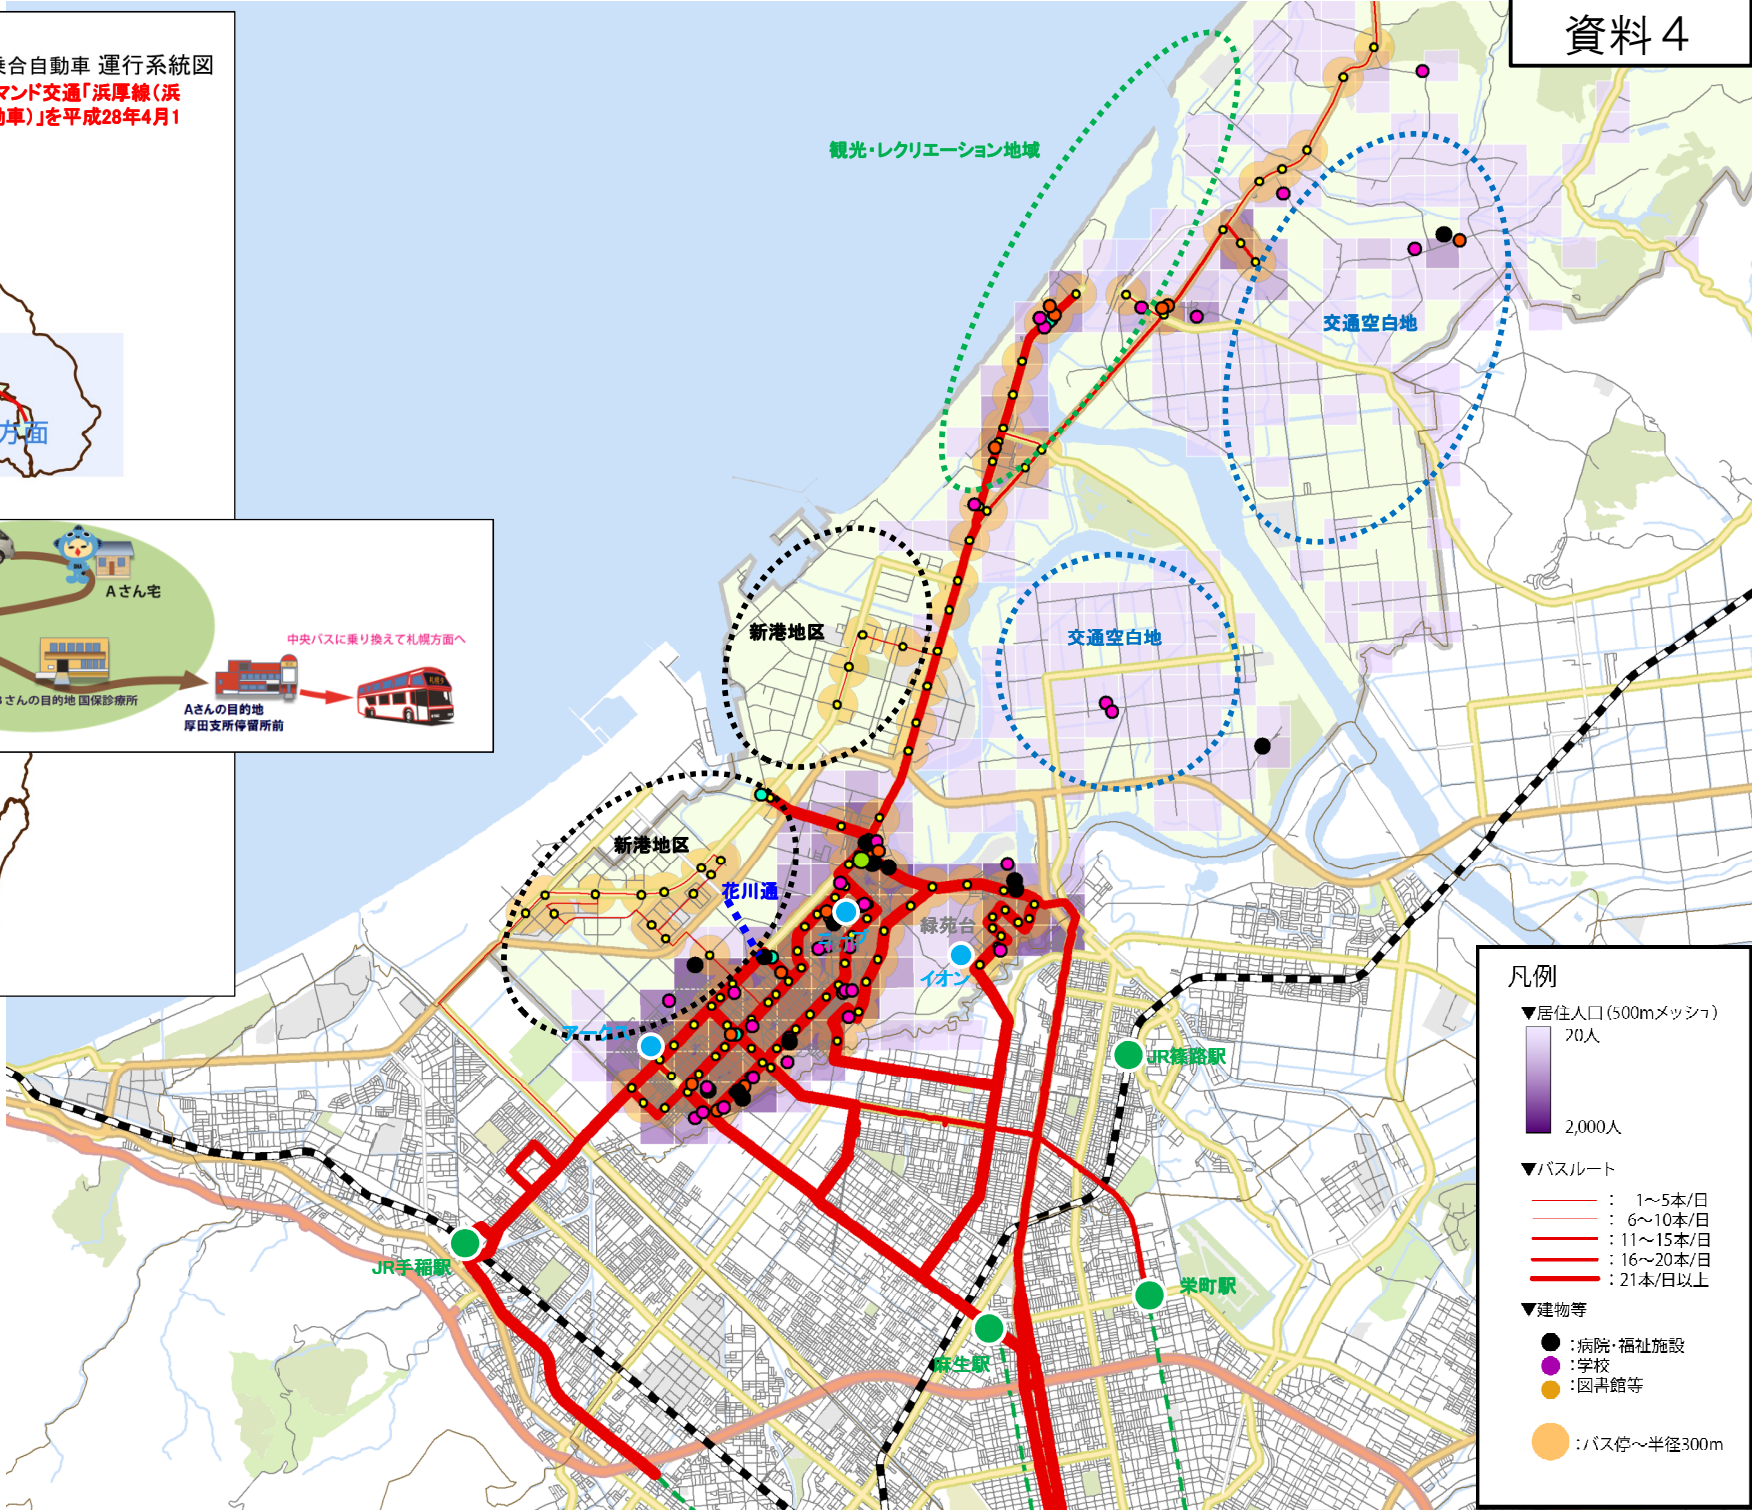

石狩市現況図

凡例

- ▼居住人口(500mメッシュ)
 70人
 2,000人
- ▼バスルート
 1~5本/日
 6~10本/日
 11~15本/日
 16~20本/日
 21本/日以上
- ▼建物等
 ● : 病院・福祉施設
 ● : 学校
 ● : 図書館等
 ● : バス停~半径300m