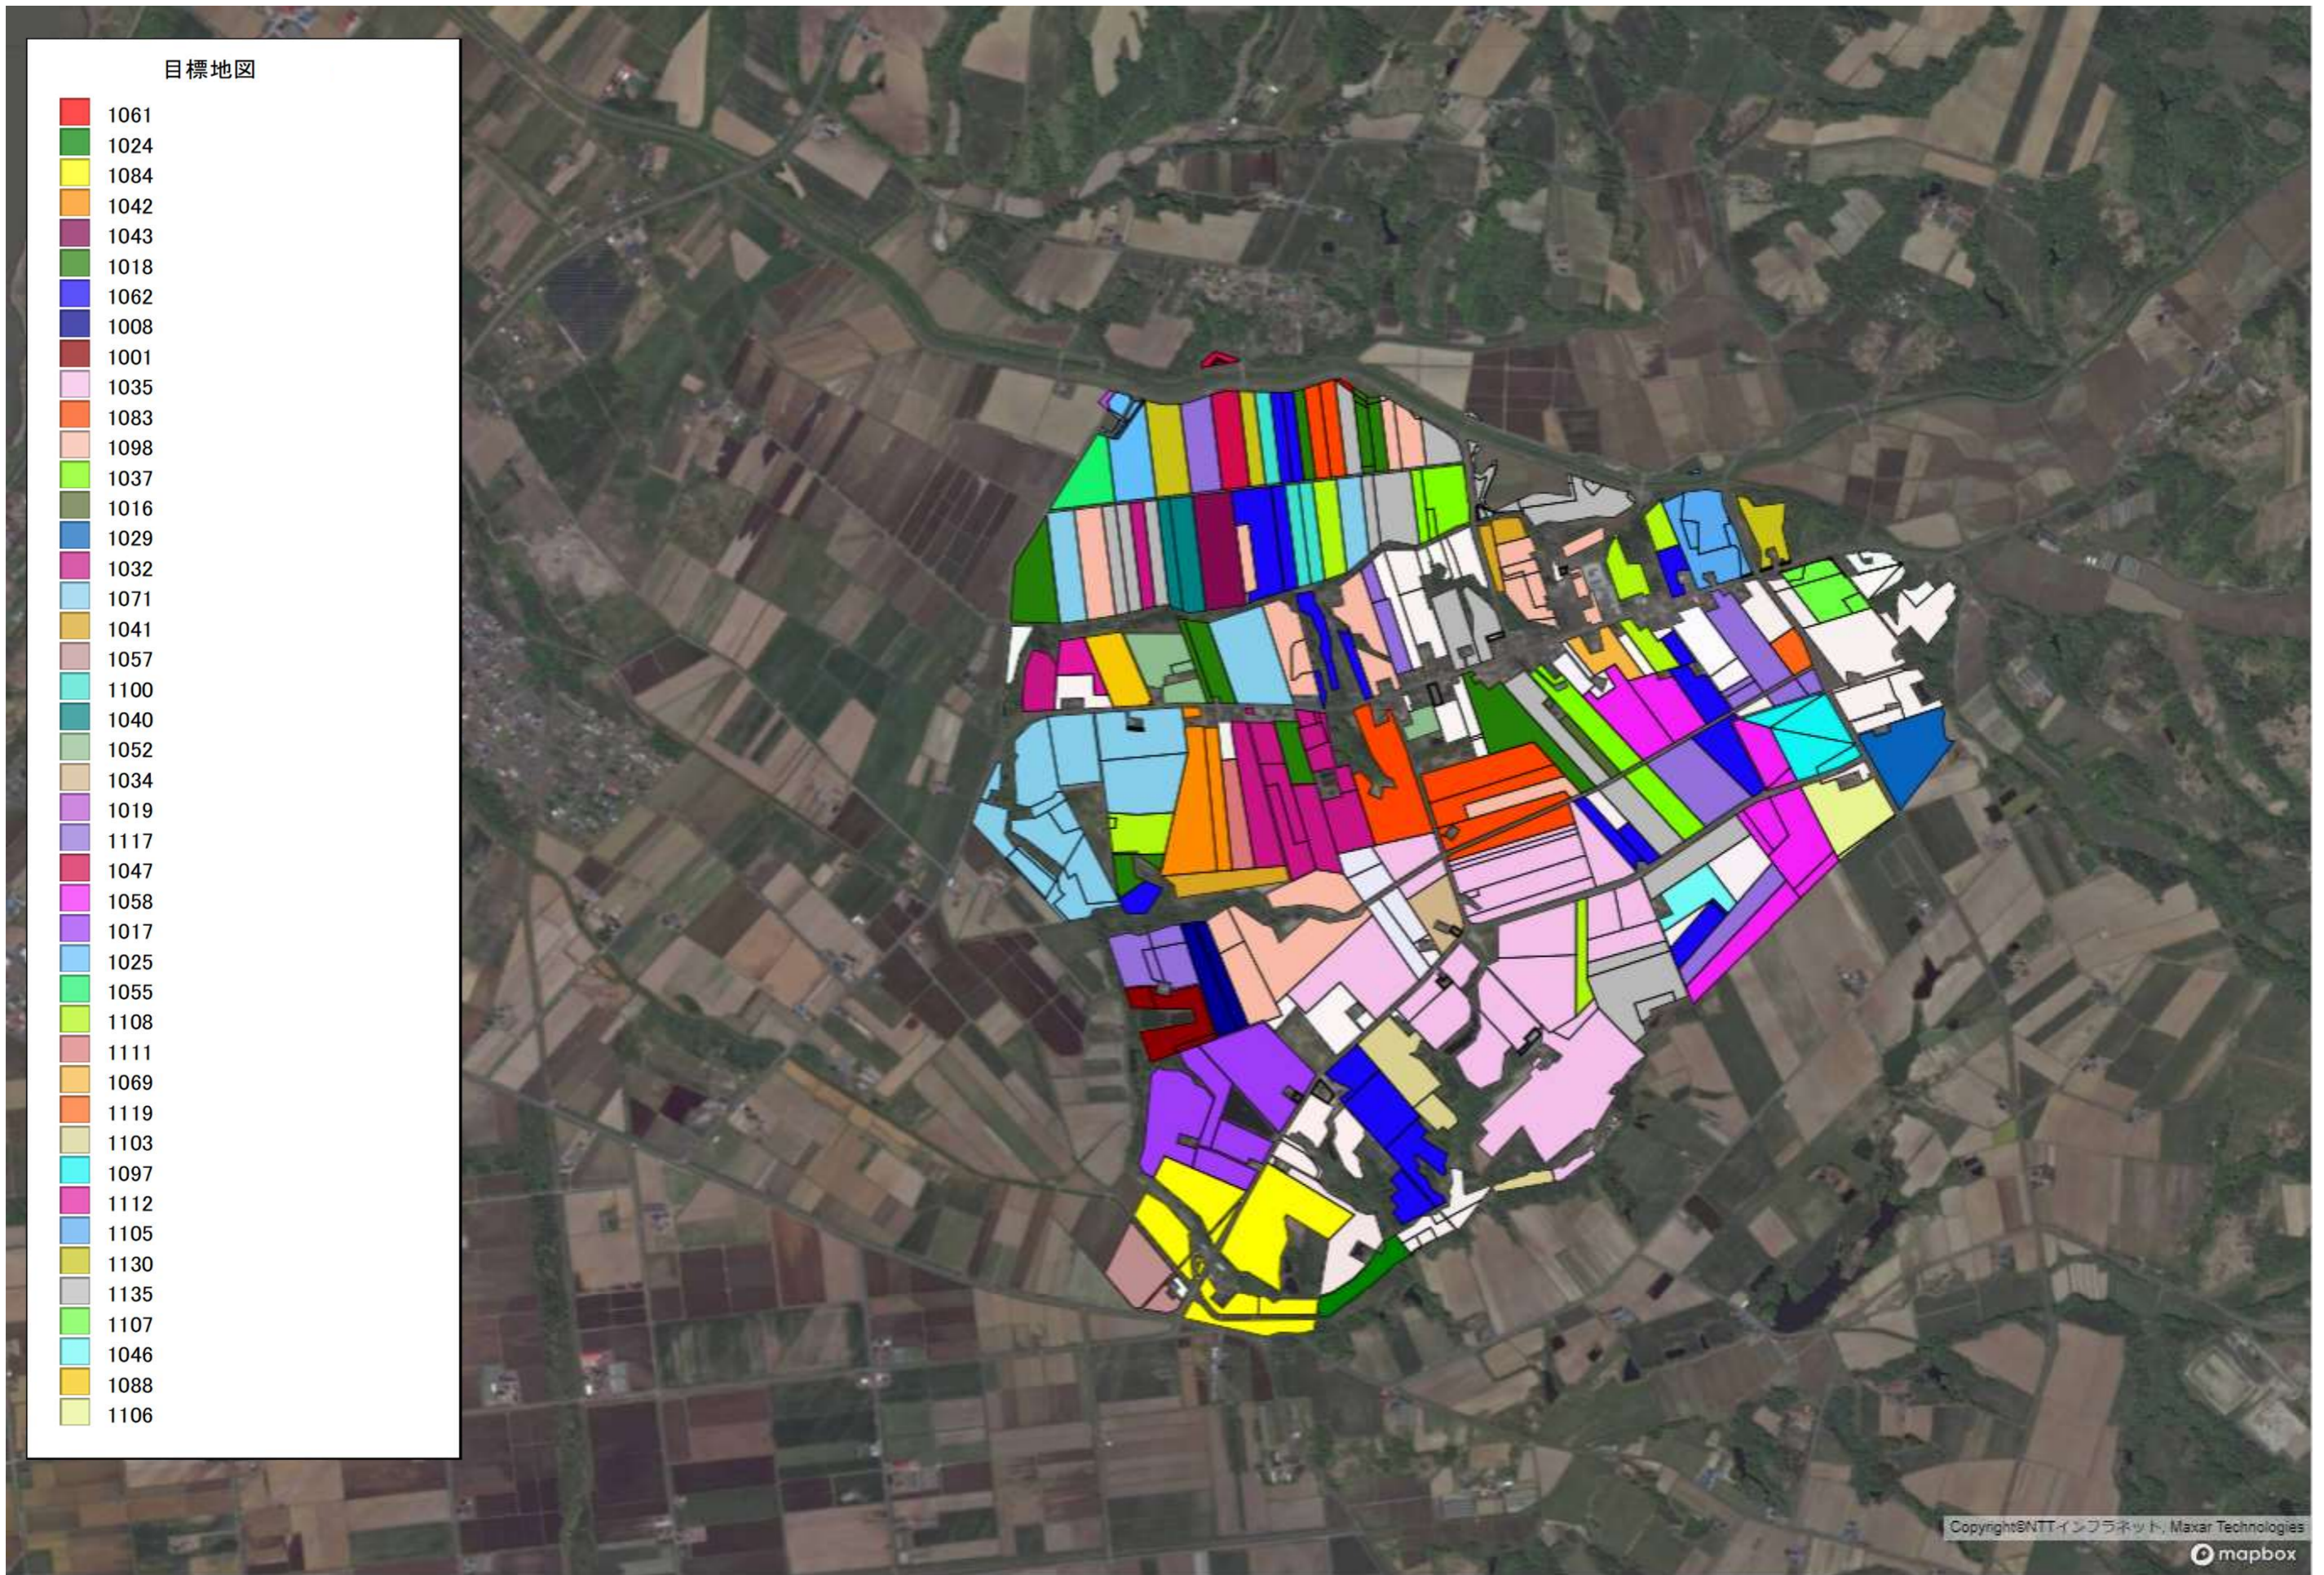

目標地図

- 1070
- 1021
- 1037
- 1029
- 1032
- 1089
- 1117
- 1002
- 1047
- 1025
- 1130
- 1146
- 1145
- 1147

Copyright©NTTインフラネット, Maxar Technologies
mapbox

目標地図

- 1036
- 1061
- 1070
- 1065
- 1049
- 1044
- 1075
- 1024
- 1084
- 1018
- 1062
- 1008
- 1035
- 1083
- 1098
- 1037
- 1032
- 1071
- 1089
- 1053
- 1057
- 1040
- 1104
- 1109
- 1034
- 1019
- 1014
- 1117
- 1051
- 1076
- 1080
- 1085
- 1017
- 1086
- 1108
- 1102
- 1120
- 1126
- 1129
- 1136
- 1135
- 1096
- 1143
- 1116
- 1026
- 1144
- 1142
- 1141

Copyright © 1996-2011 Mapbox, Inc. All rights reserved. mapbox

目標地図

- 1061
- 1065
- 1044
- 1024
- 1084
- 1043
- 1038
- 1064
- 1018
- 1062
- 1066
- 1032
- 1071
- 1078
- 1012
- 1053
- 1040
- 1033
- 1034
- 1019
- 1047
- 1058
- 1099
- 1017
- 1025
- 1079
- 1114
- 1022
- 1055
- 1086
- 1102
- 1130
- 1129
- 1131
- 1135

石狩地区（花畔・樽川）