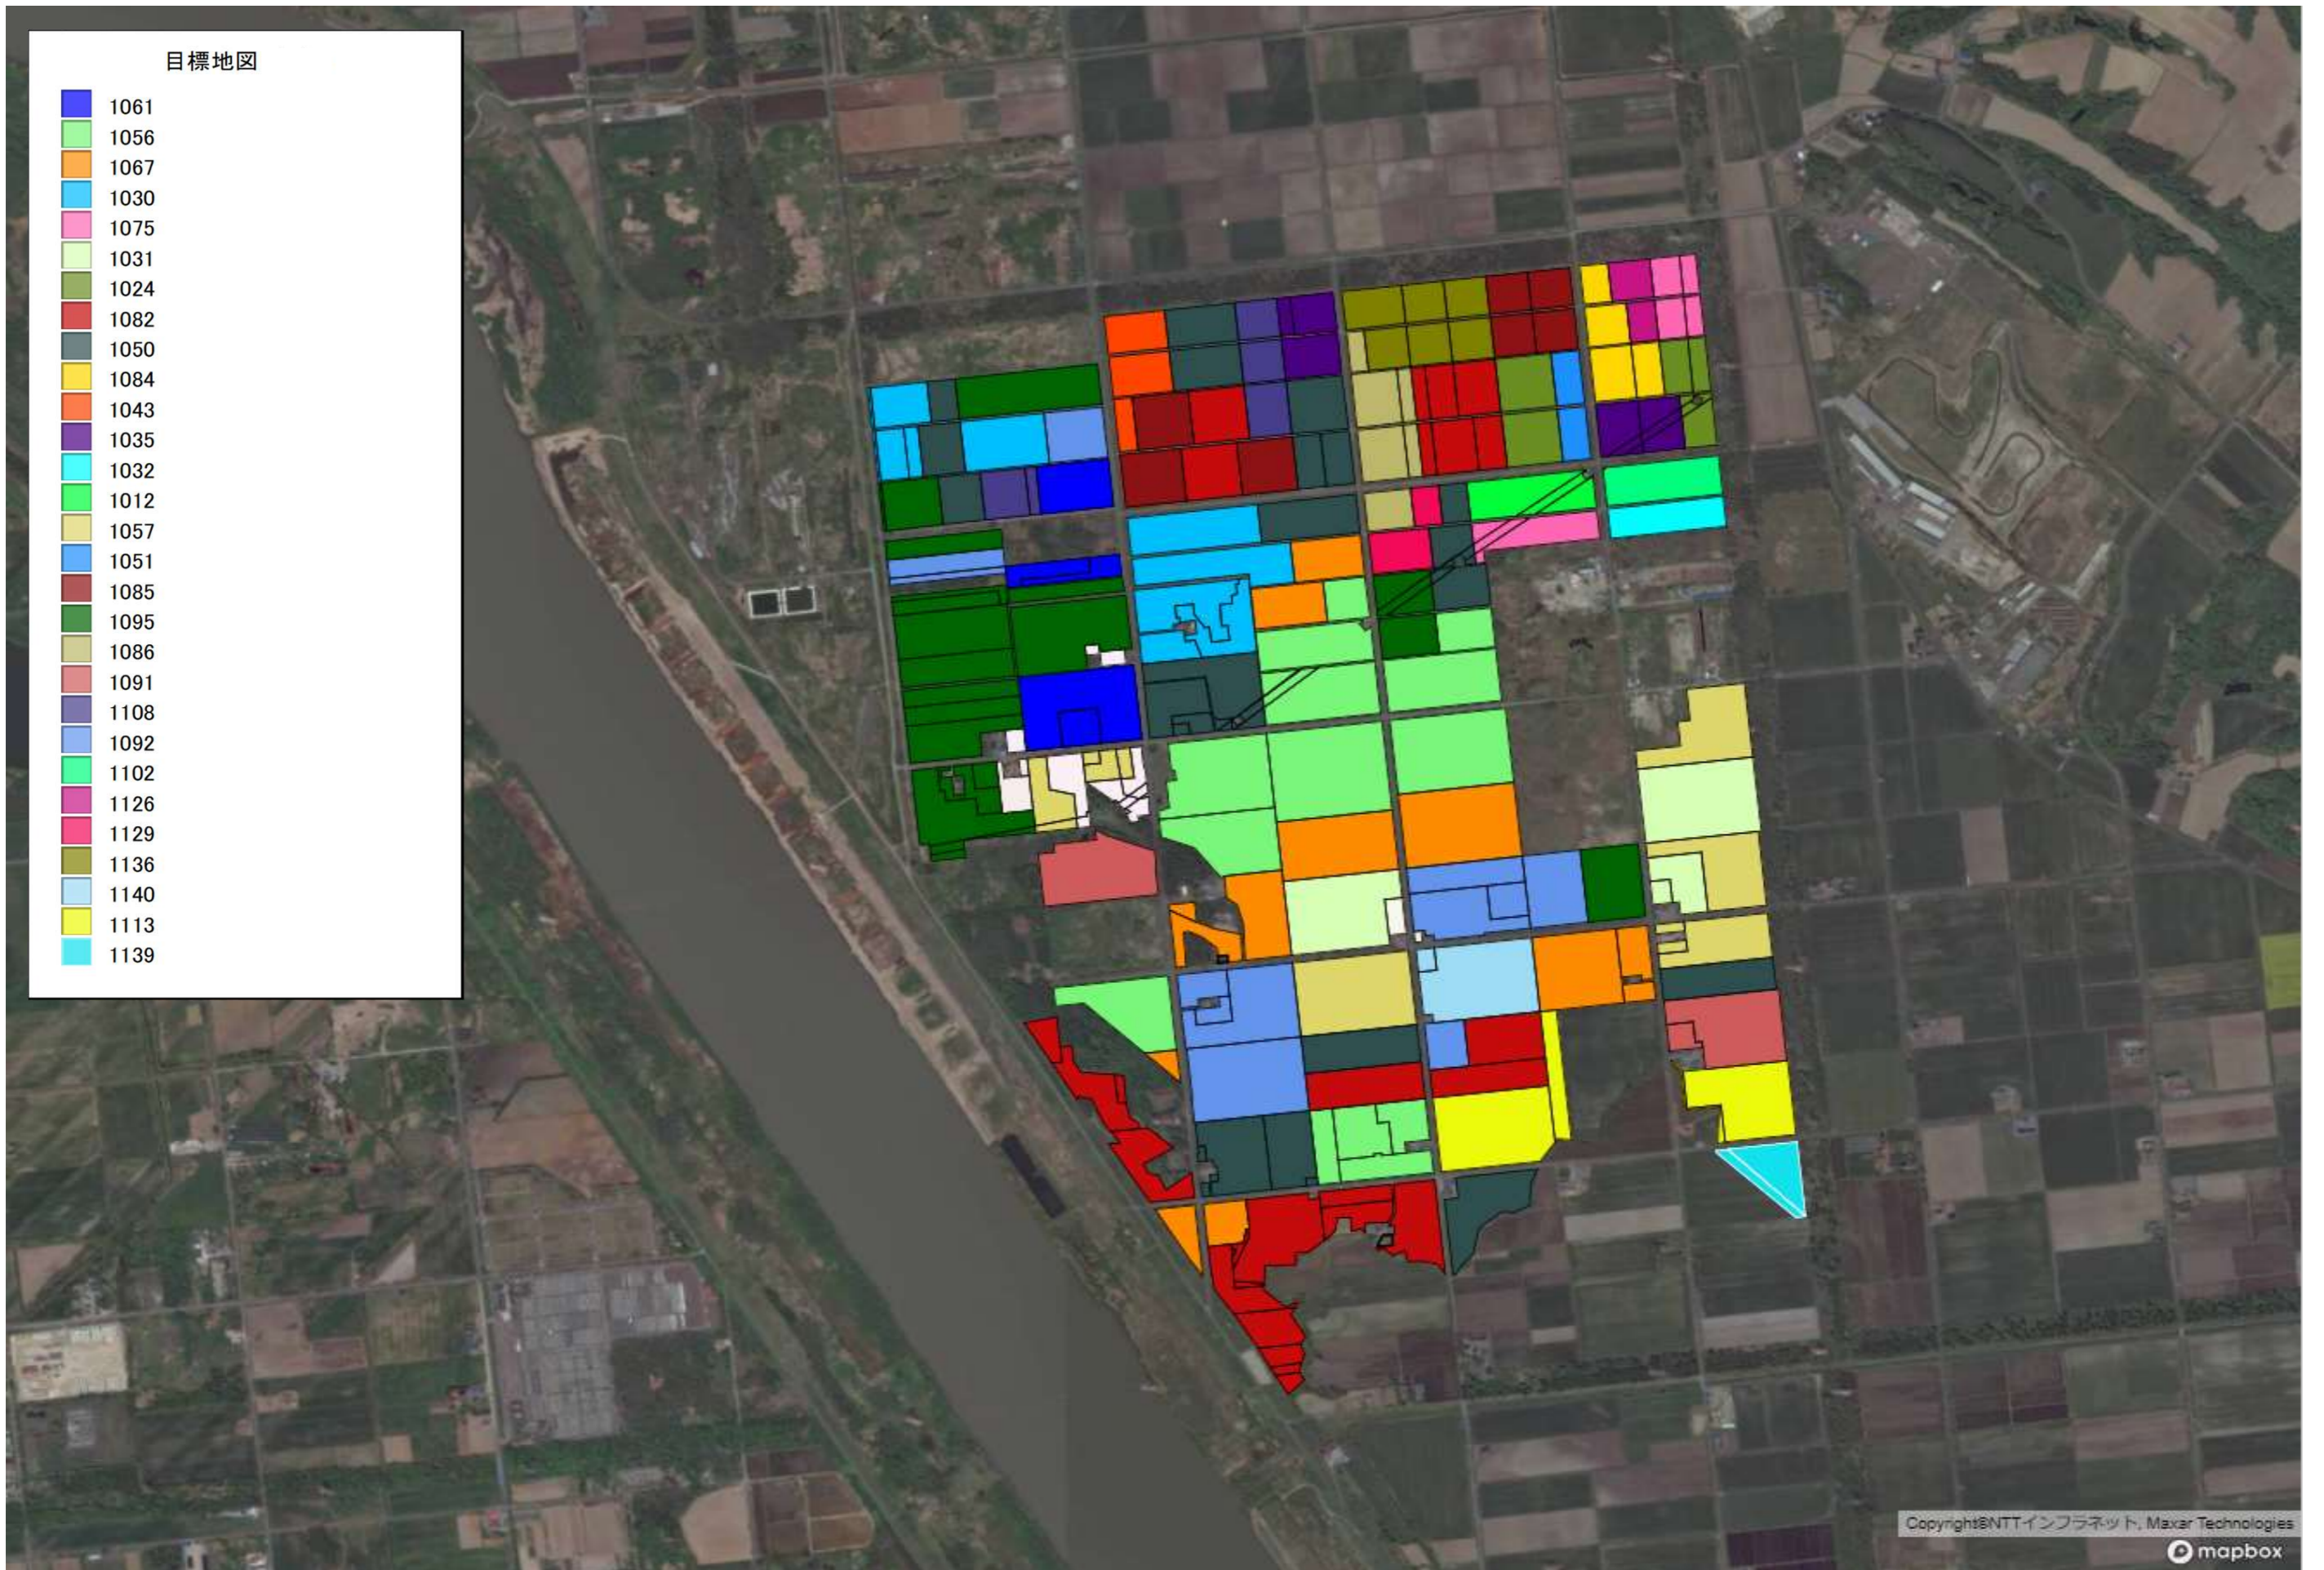

目標地図

- 1070
- 1021
- 1037
- 1029
- 1032
- 1089
- 1117
- 1002
- 1047
- 1025
- 1130
- 1146
- 1145
- 1147

Copyright©NTTインフラネット, Maxar Technologies
mapbox

目標地図

- 1036
- 1061
- 1070
- 1065
- 1049
- 1044
- 1075
- 1024
- 1084
- 1018
- 1062
- 1008
- 1035
- 1083
- 1098
- 1037
- 1032
- 1071
- 1089
- 1053
- 1057
- 1040
- 1104
- 1109
- 1034
- 1019
- 1014
- 1117
- 1051
- 1076
- 1080
- 1085
- 1017
- 1086
- 1108
- 1102
- 1120
- 1126
- 1129
- 1136
- 1135
- 1096
- 1143
- 1116
- 1026
- 1144
- 1142
- 1141

Copyright © 1996-2011 Mapbox, Inc. All rights reserved. mapbox

目標地図

- 1061
- 1065
- 1044
- 1024
- 1084
- 1043
- 1038
- 1064
- 1018
- 1062
- 1066
- 1032
- 1071
- 1078
- 1012
- 1053
- 1040
- 1033
- 1034
- 1019
- 1047
- 1058
- 1099
- 1017
- 1025
- 1079
- 1114
- 1022
- 1055
- 1086
- 1102
- 1130
- 1129
- 1131
- 1135

石狩地区（花畔・樽川）