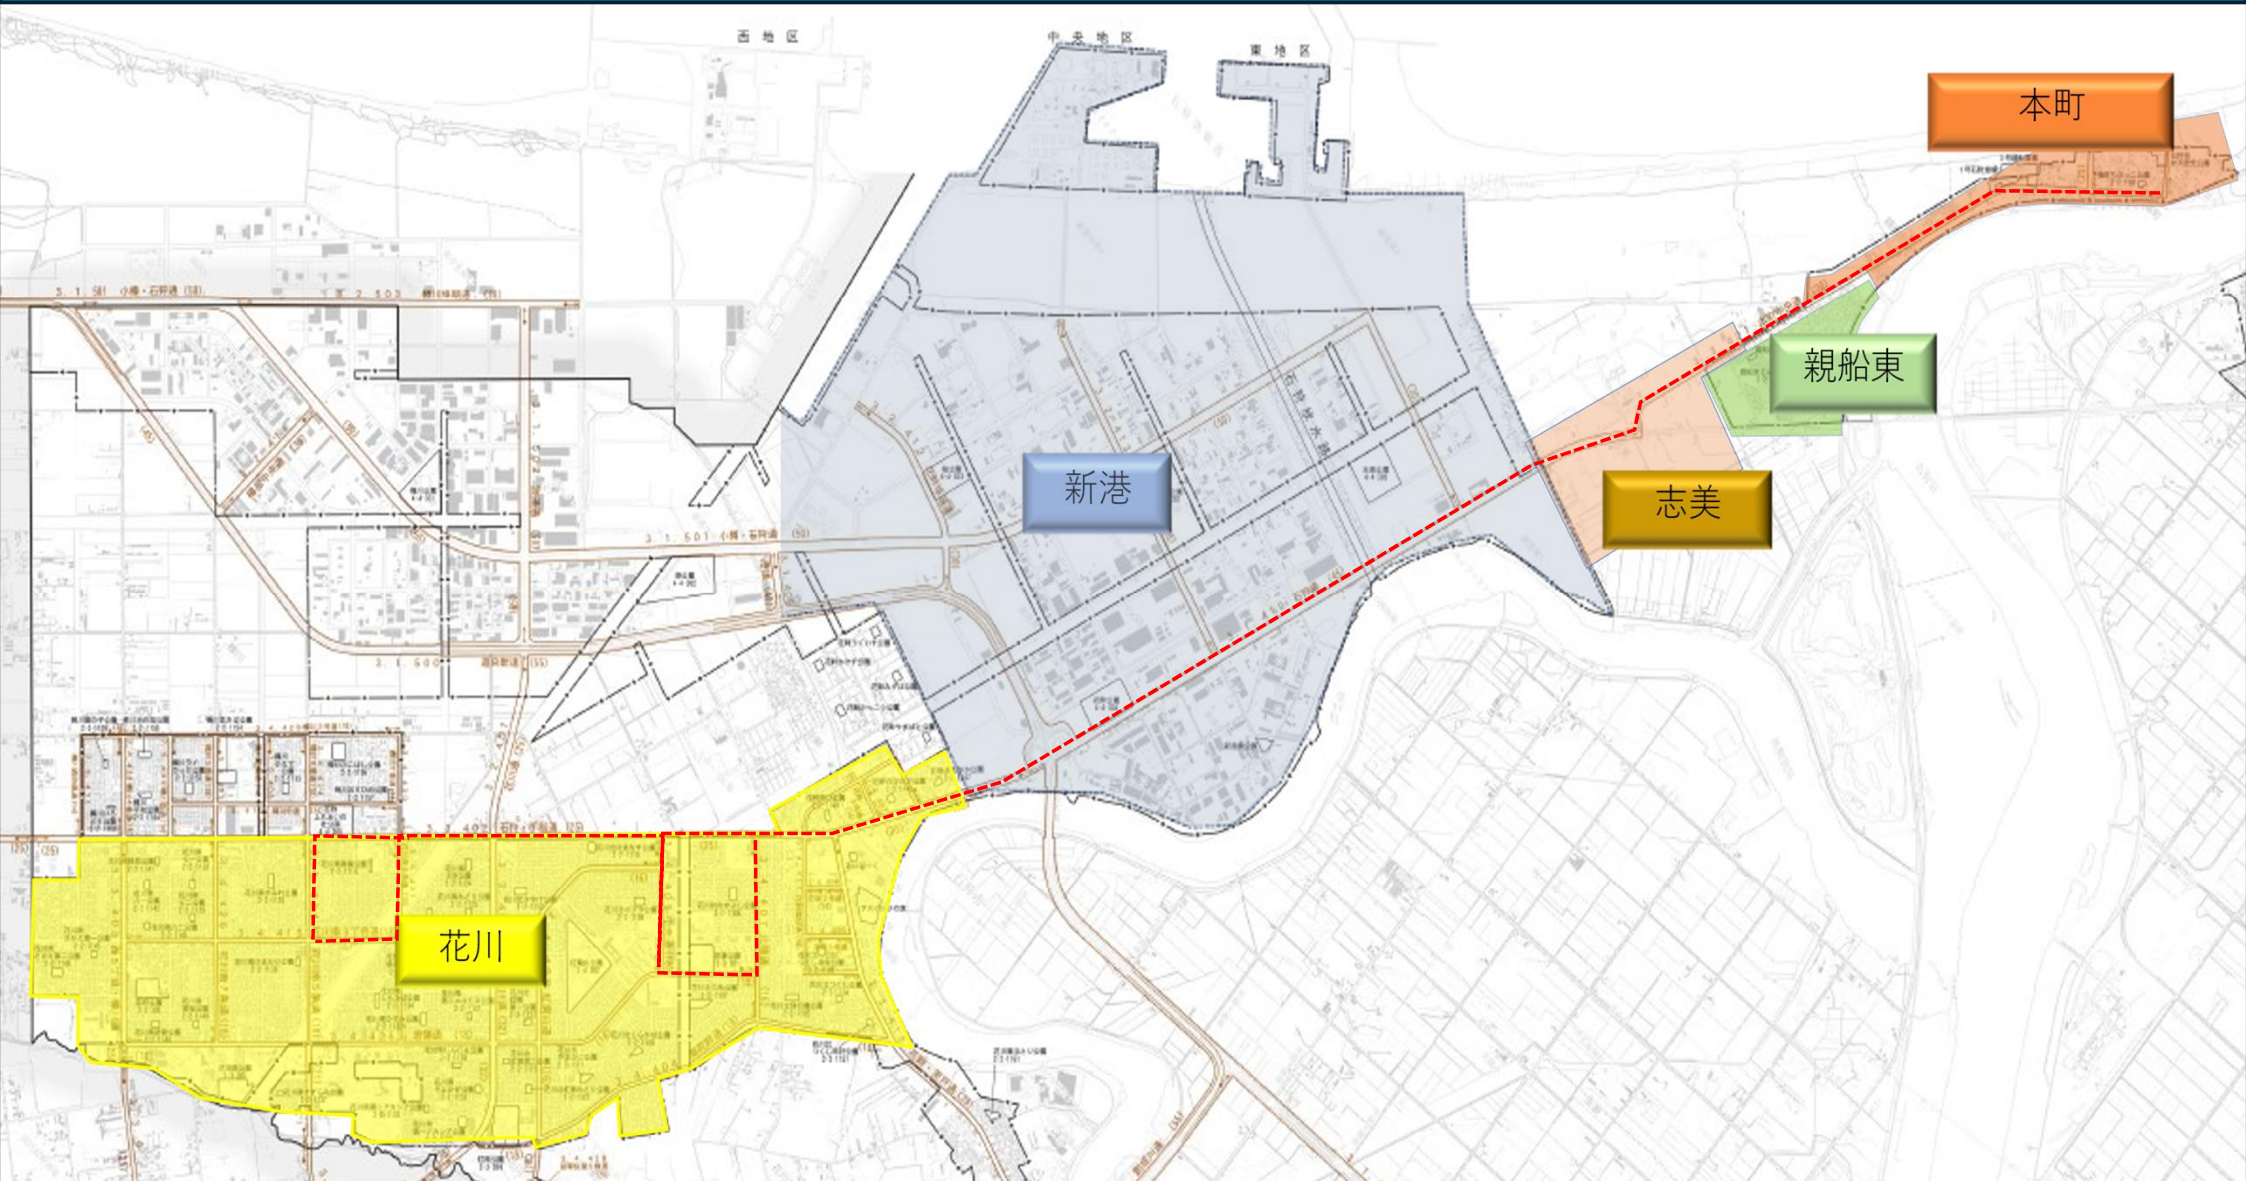

本町花川線営業区域図（基軸系統の記載あり）

# 厚田花川線営業区域図（基軸系統の記載あり）

# 通勤デマンド営業区域図