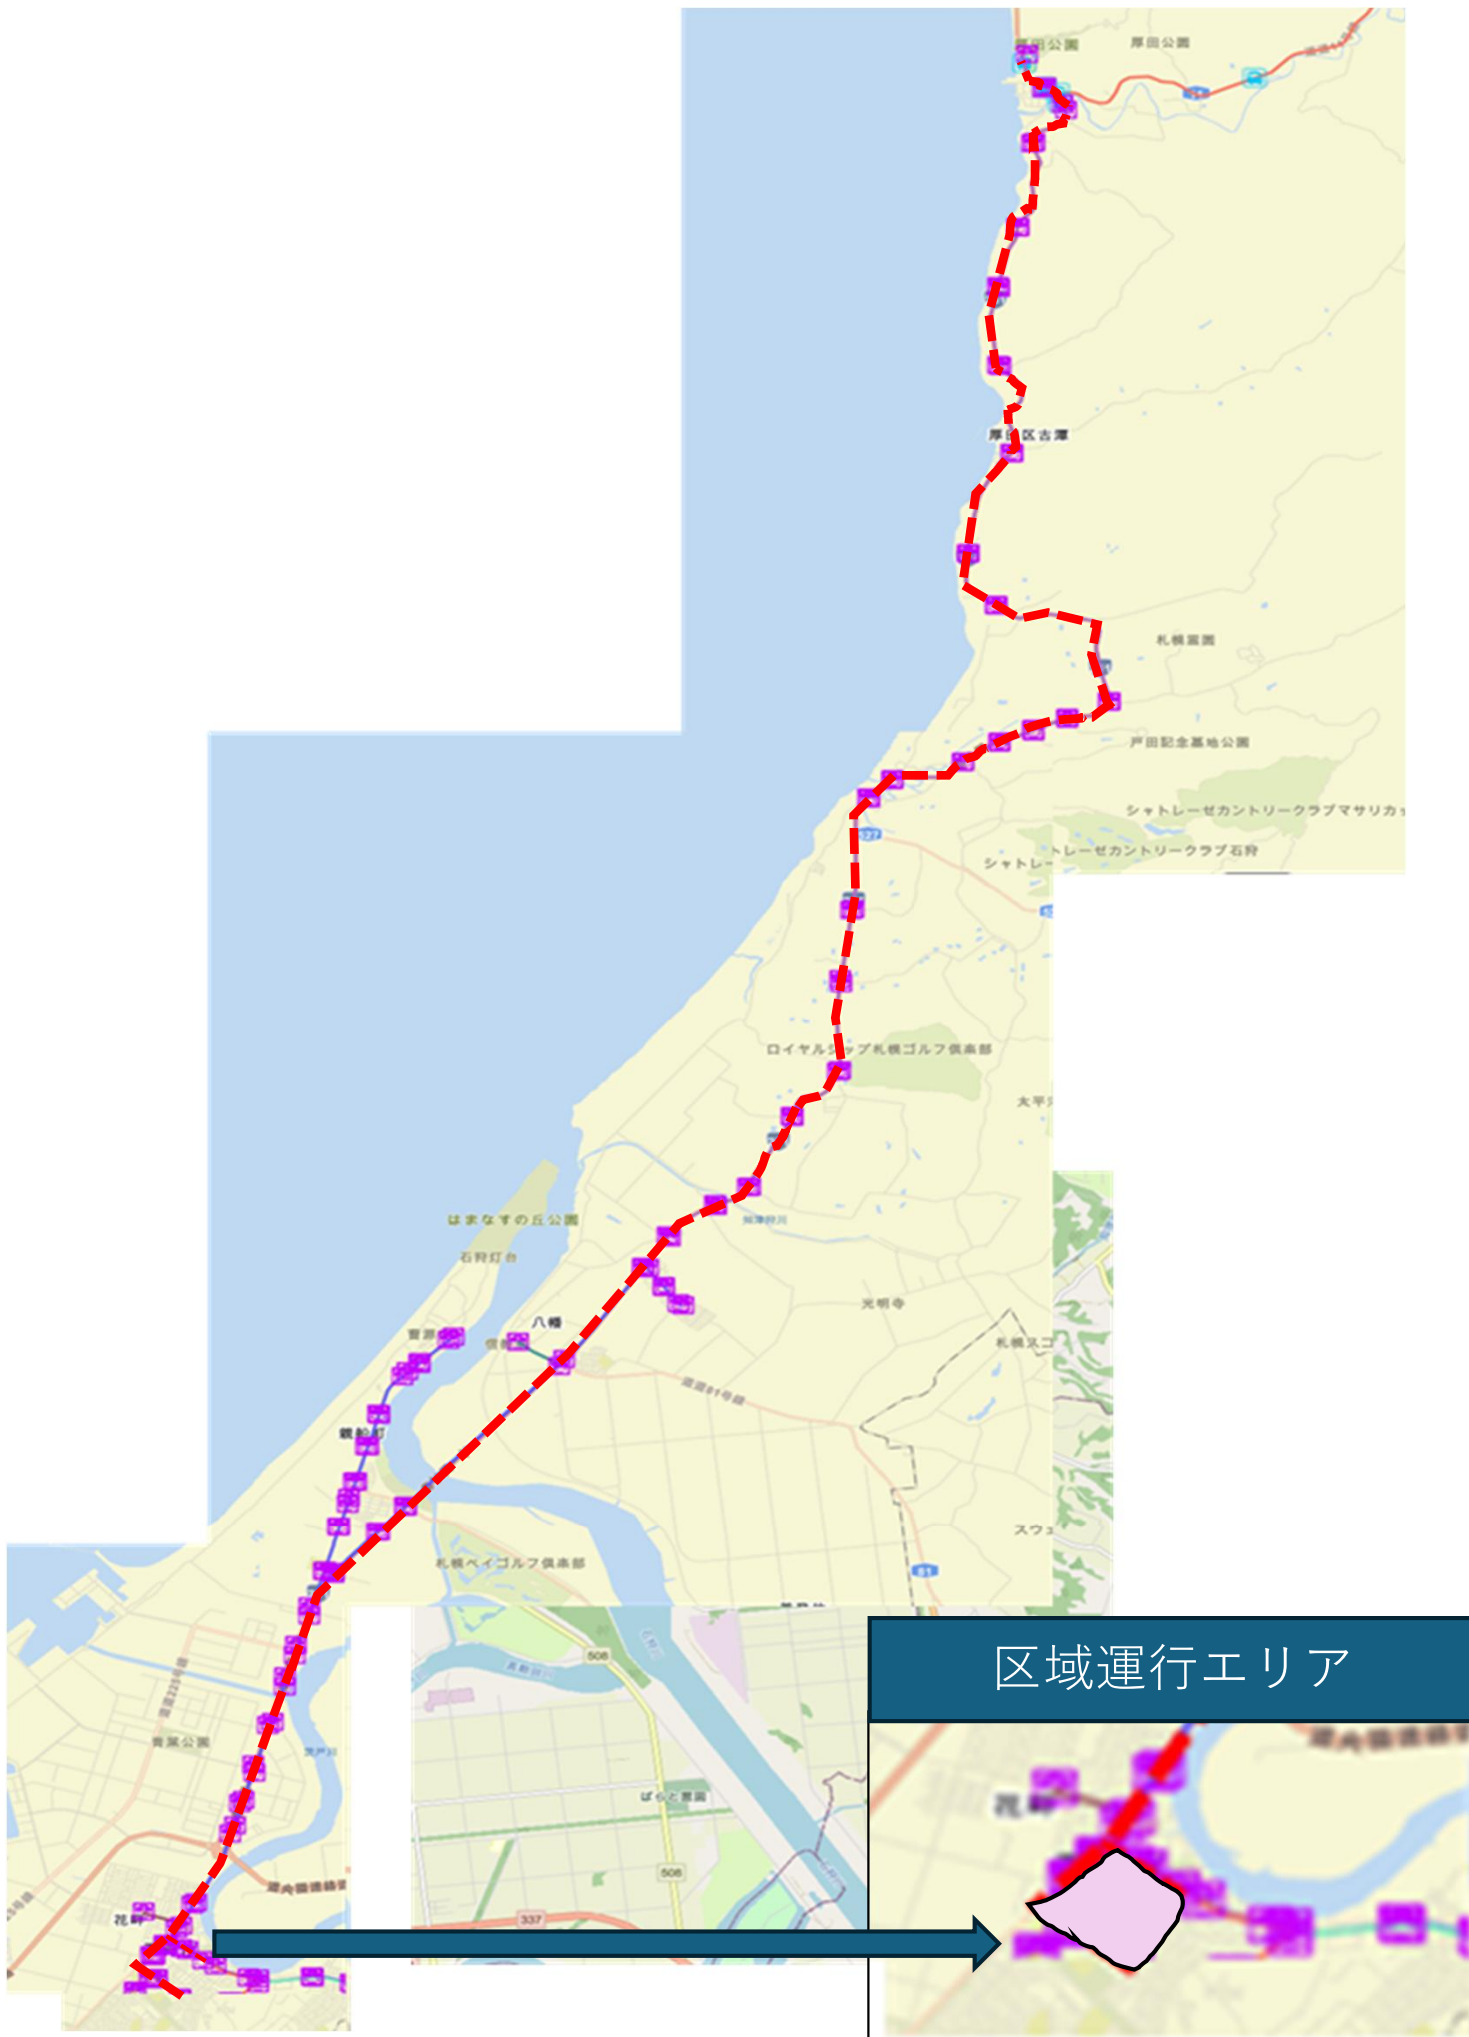

本町花川線営業区域図（基軸系統の記載あり）

# 厚田花川線営業区域図（基軸系統の記載あり）

# 通勤デマンド営業区域図