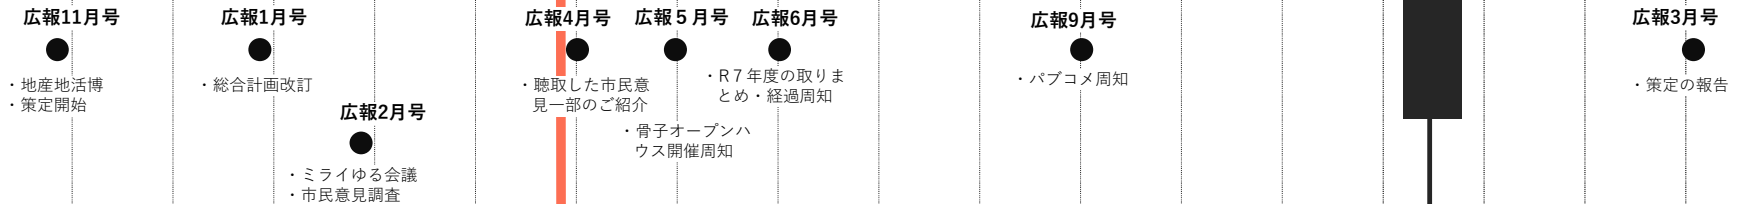

2025(R7)年度

2026(R8)年度

8月 9月 10月 11月 12月 1月 2月 3月 4月 5月 6月 7月 8月 9月 10月 11月 12月 1月 2月 3月

現時点

検討フェーズ

市民意見聴取

庁内研修WS・庁内照会

審議会

情報発信等

第6期計画の議会を想定(基本構想)