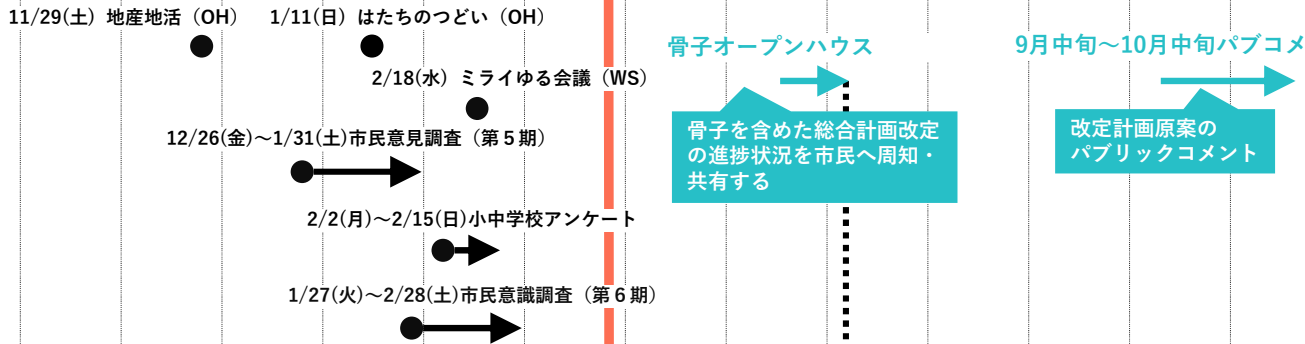

2025(R7)年度

2026(R8)年度

8月 9月 10月 11月 12月 1月 2月 3月 4月 5月 6月 7月 8月 9月 10月 11月 12月 1月 2月 3月

現時点

検討フェーズ

市民意見聴取

庁内研修WS・庁内照会

審議会

情報発信等

第6期計画の議会を想定(基本構想)