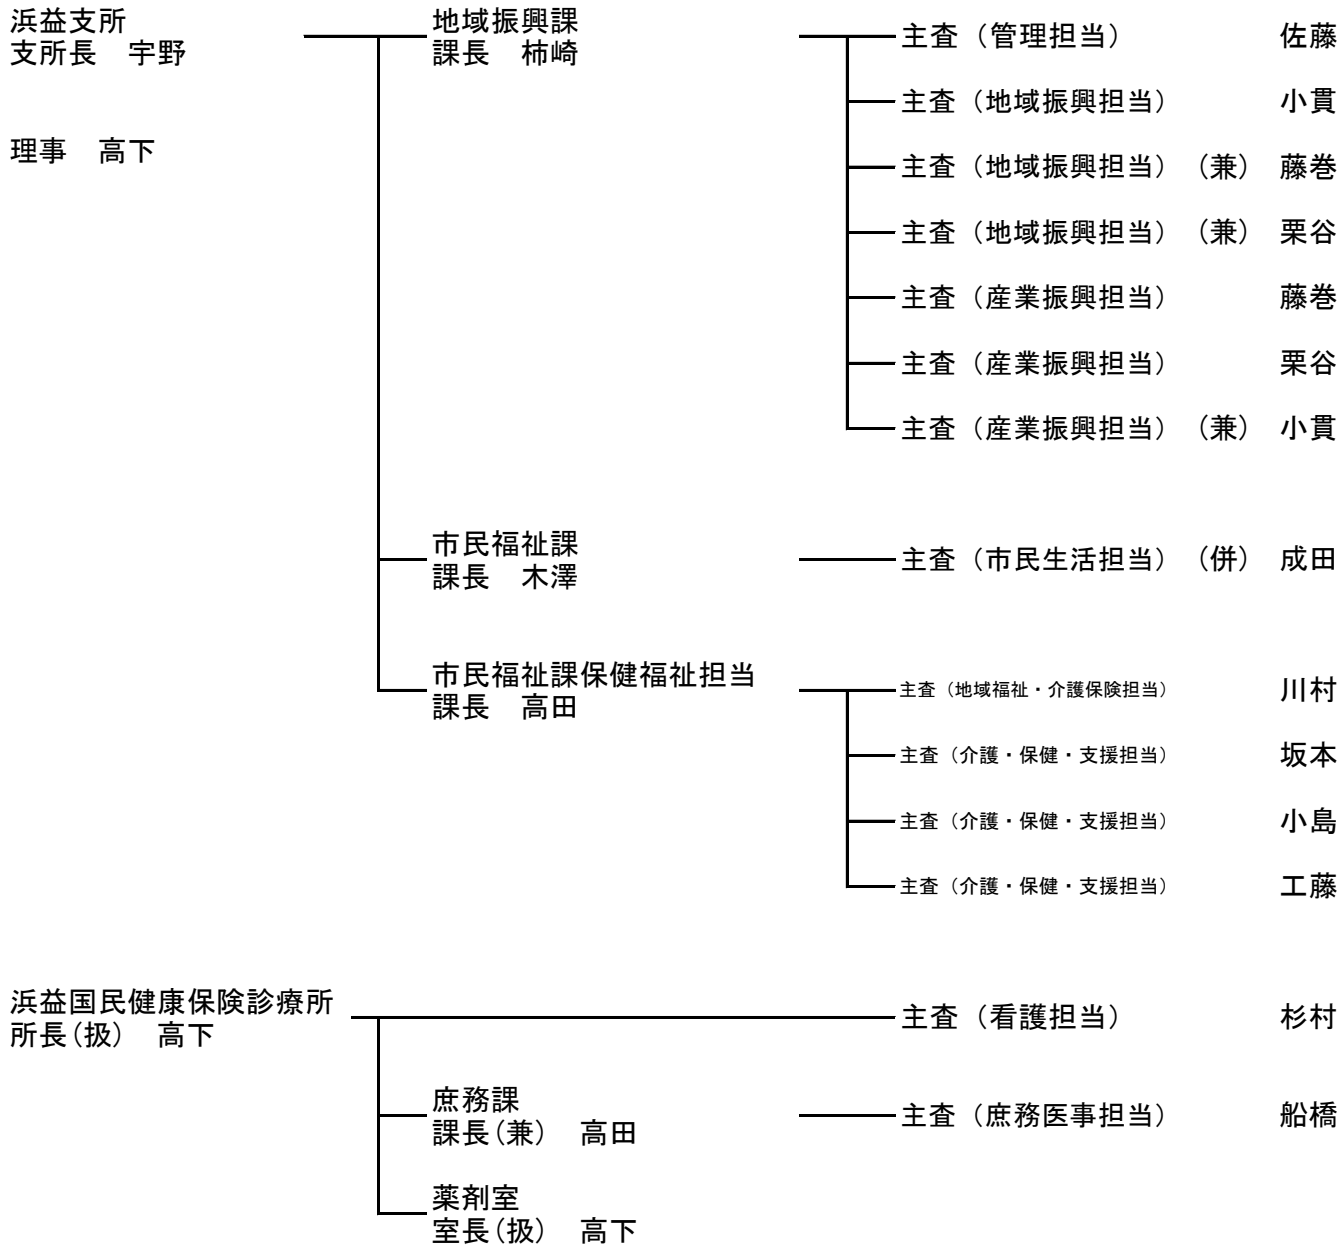

石狩市浜益支所機構図(令和8年4月1日現在)

部長職 2名、課長職 3名、主査職 11名、担当 9名 計 25名