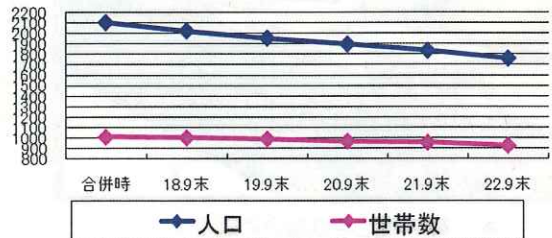

平成22年度石狩市表彰式

本年度の市表彰式が11月9日、市総合保健福祉センターにおいて行われ、浜益区からは永年にわたり浜益小学校及び浜益高等学校のPTA会長を歴任するとともに、劇団「浜益小劇場」の代表を務め、市内外において多数の公演を行うなど、教育文化の振興に寄与された佐々木茂雄さん（実田）が教育文化功労賞を受賞されました。

区民カレンダーに掲載する昔の写真を募集しています

はまます区民カレンダー

平成23年度版ははまます区民カレンダーに掲載する昔の風景や街並み等の写真を探しています。お心当たりの方は、地域振興課（☎79-2029）まで。

市全体

区分	人口(人)			世帯数(世帯)
	計	男	女	
H17.10.1	61,351	29,752	31,599	25,865
H22.9.30	61,077	29,618	31,459	26,369
比較	-274	-134	-140	-504

うち浜益区

区分	人口(人)			世帯数(世帯)
	計	男	女	
H17.10.1	2,104	984	1,120	1,006
H18.9.30	2,024	948	1,076	999
H19.9.30	1,955	919	1,036	988
H20.9.30	1,898	890	1,008	966
H21.9.30	1,836	864	972	953
H22.9.30	1,763	823	940	923
比較(5年間)	-341	-161	-180	-83

ちょっと!! データより... 合併後5年間の人の動き

人口の推移(浜益区)