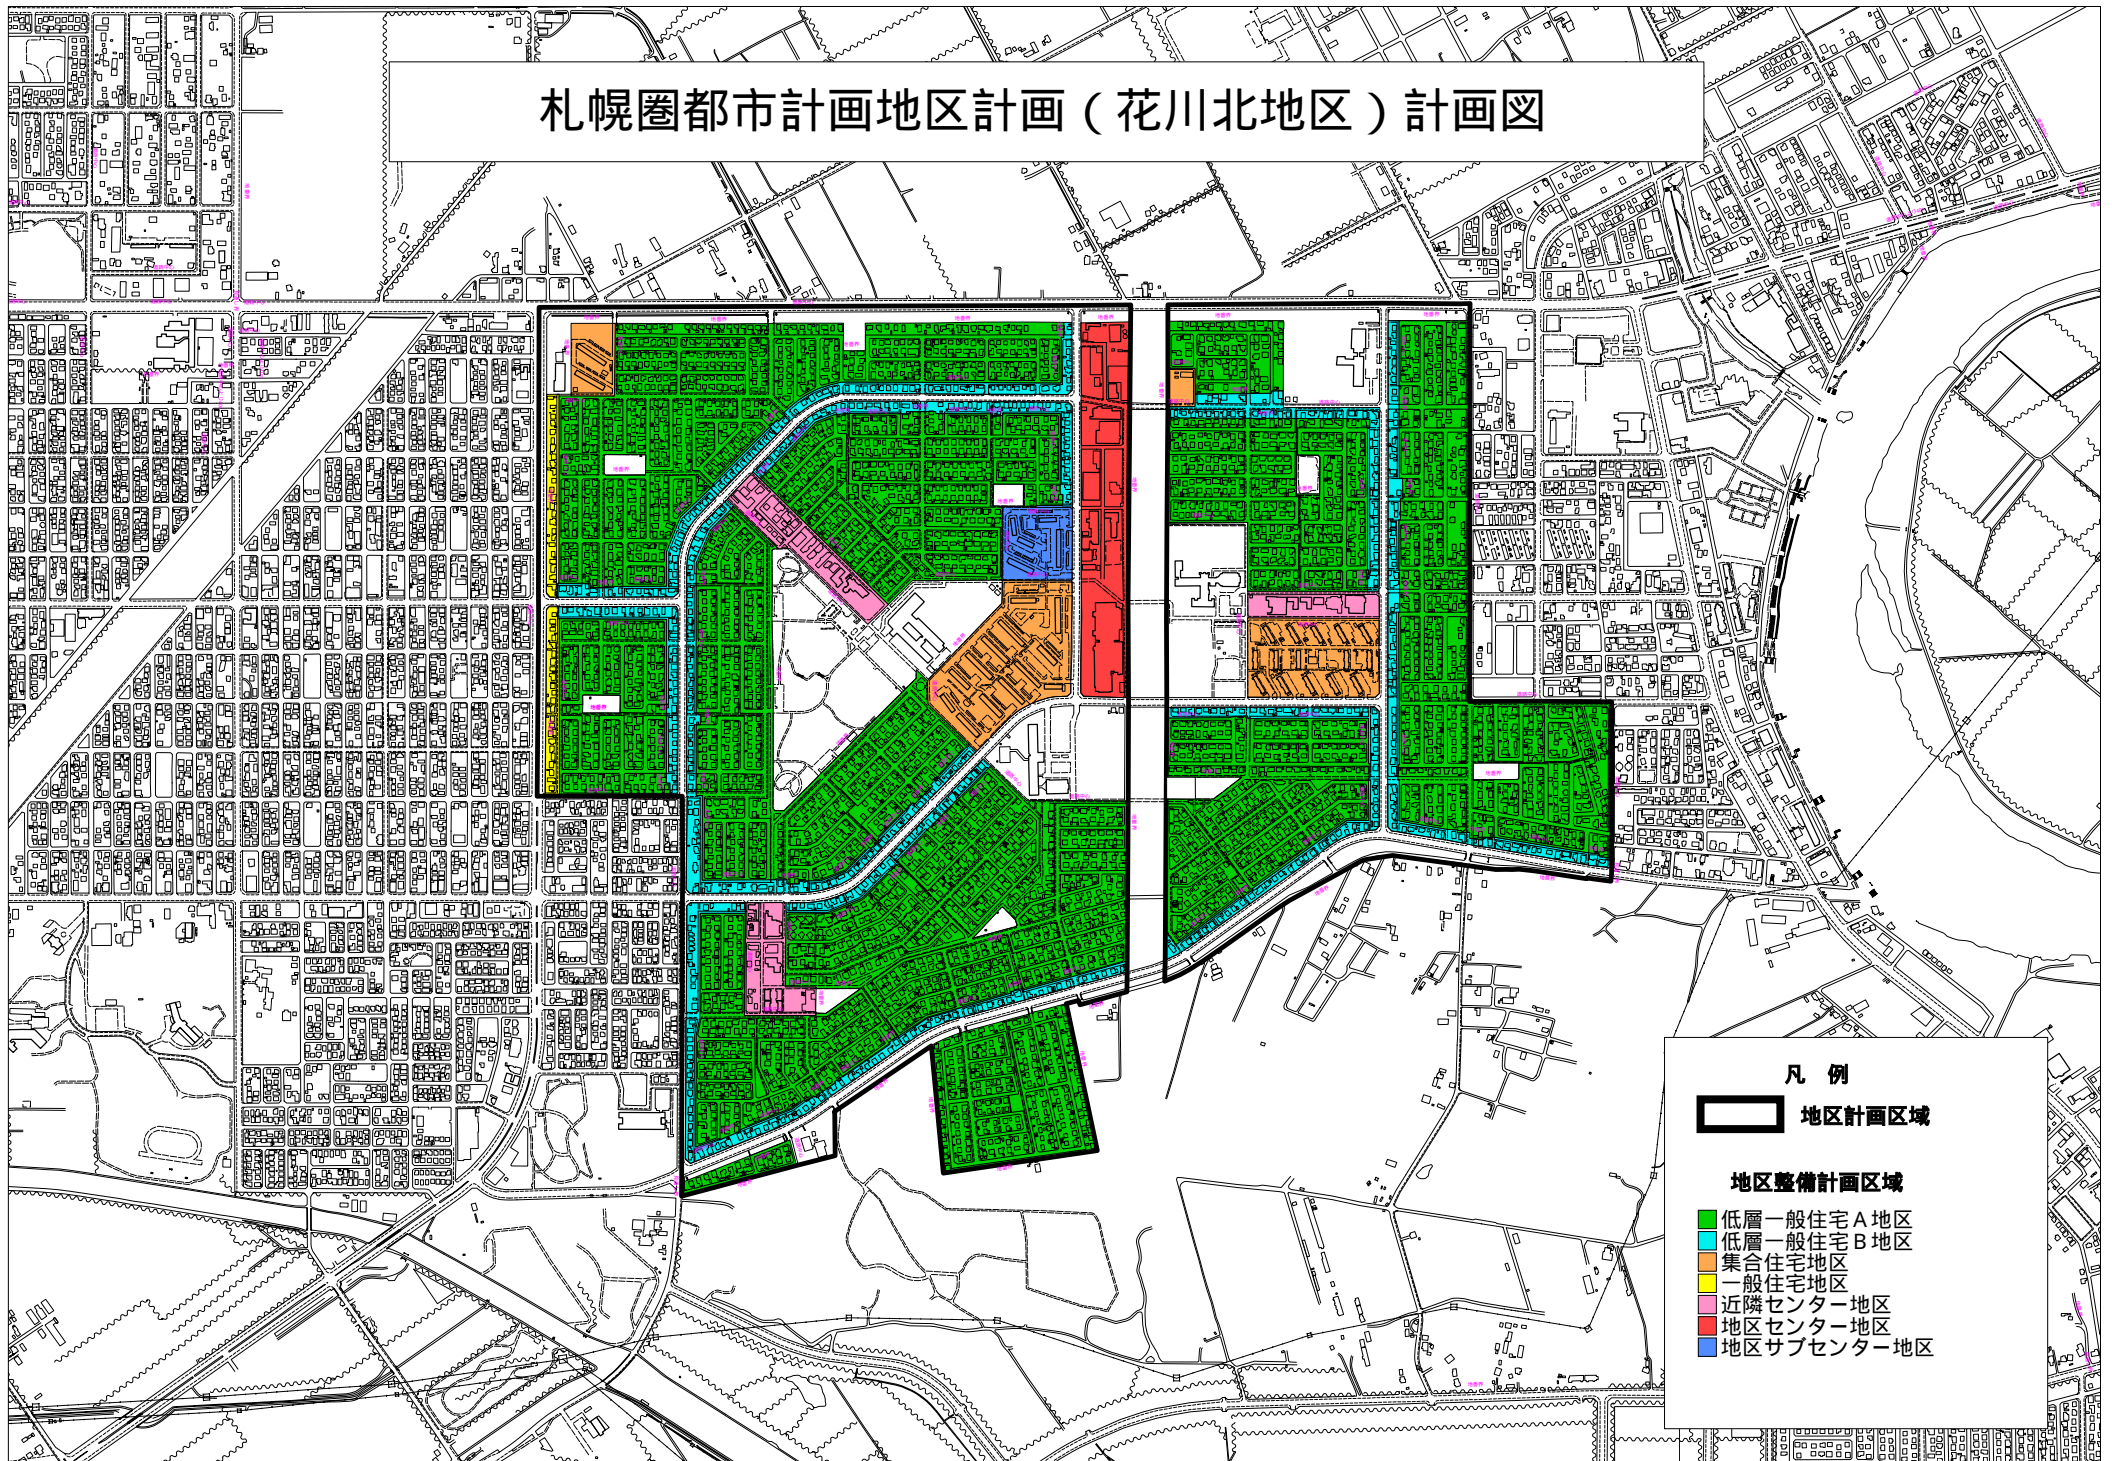

# 札幌圏都市計画地区計画（花川北地区）計画図

## 凡例

地区計画区域

## 地区整備計画区域

- 低層一般住宅A地区
- 低層一般住宅B地区
- 集合住宅地区
- 一般住宅地区
- 近隣センター地区
- 地区センター地区
- 地区サブセンター地区