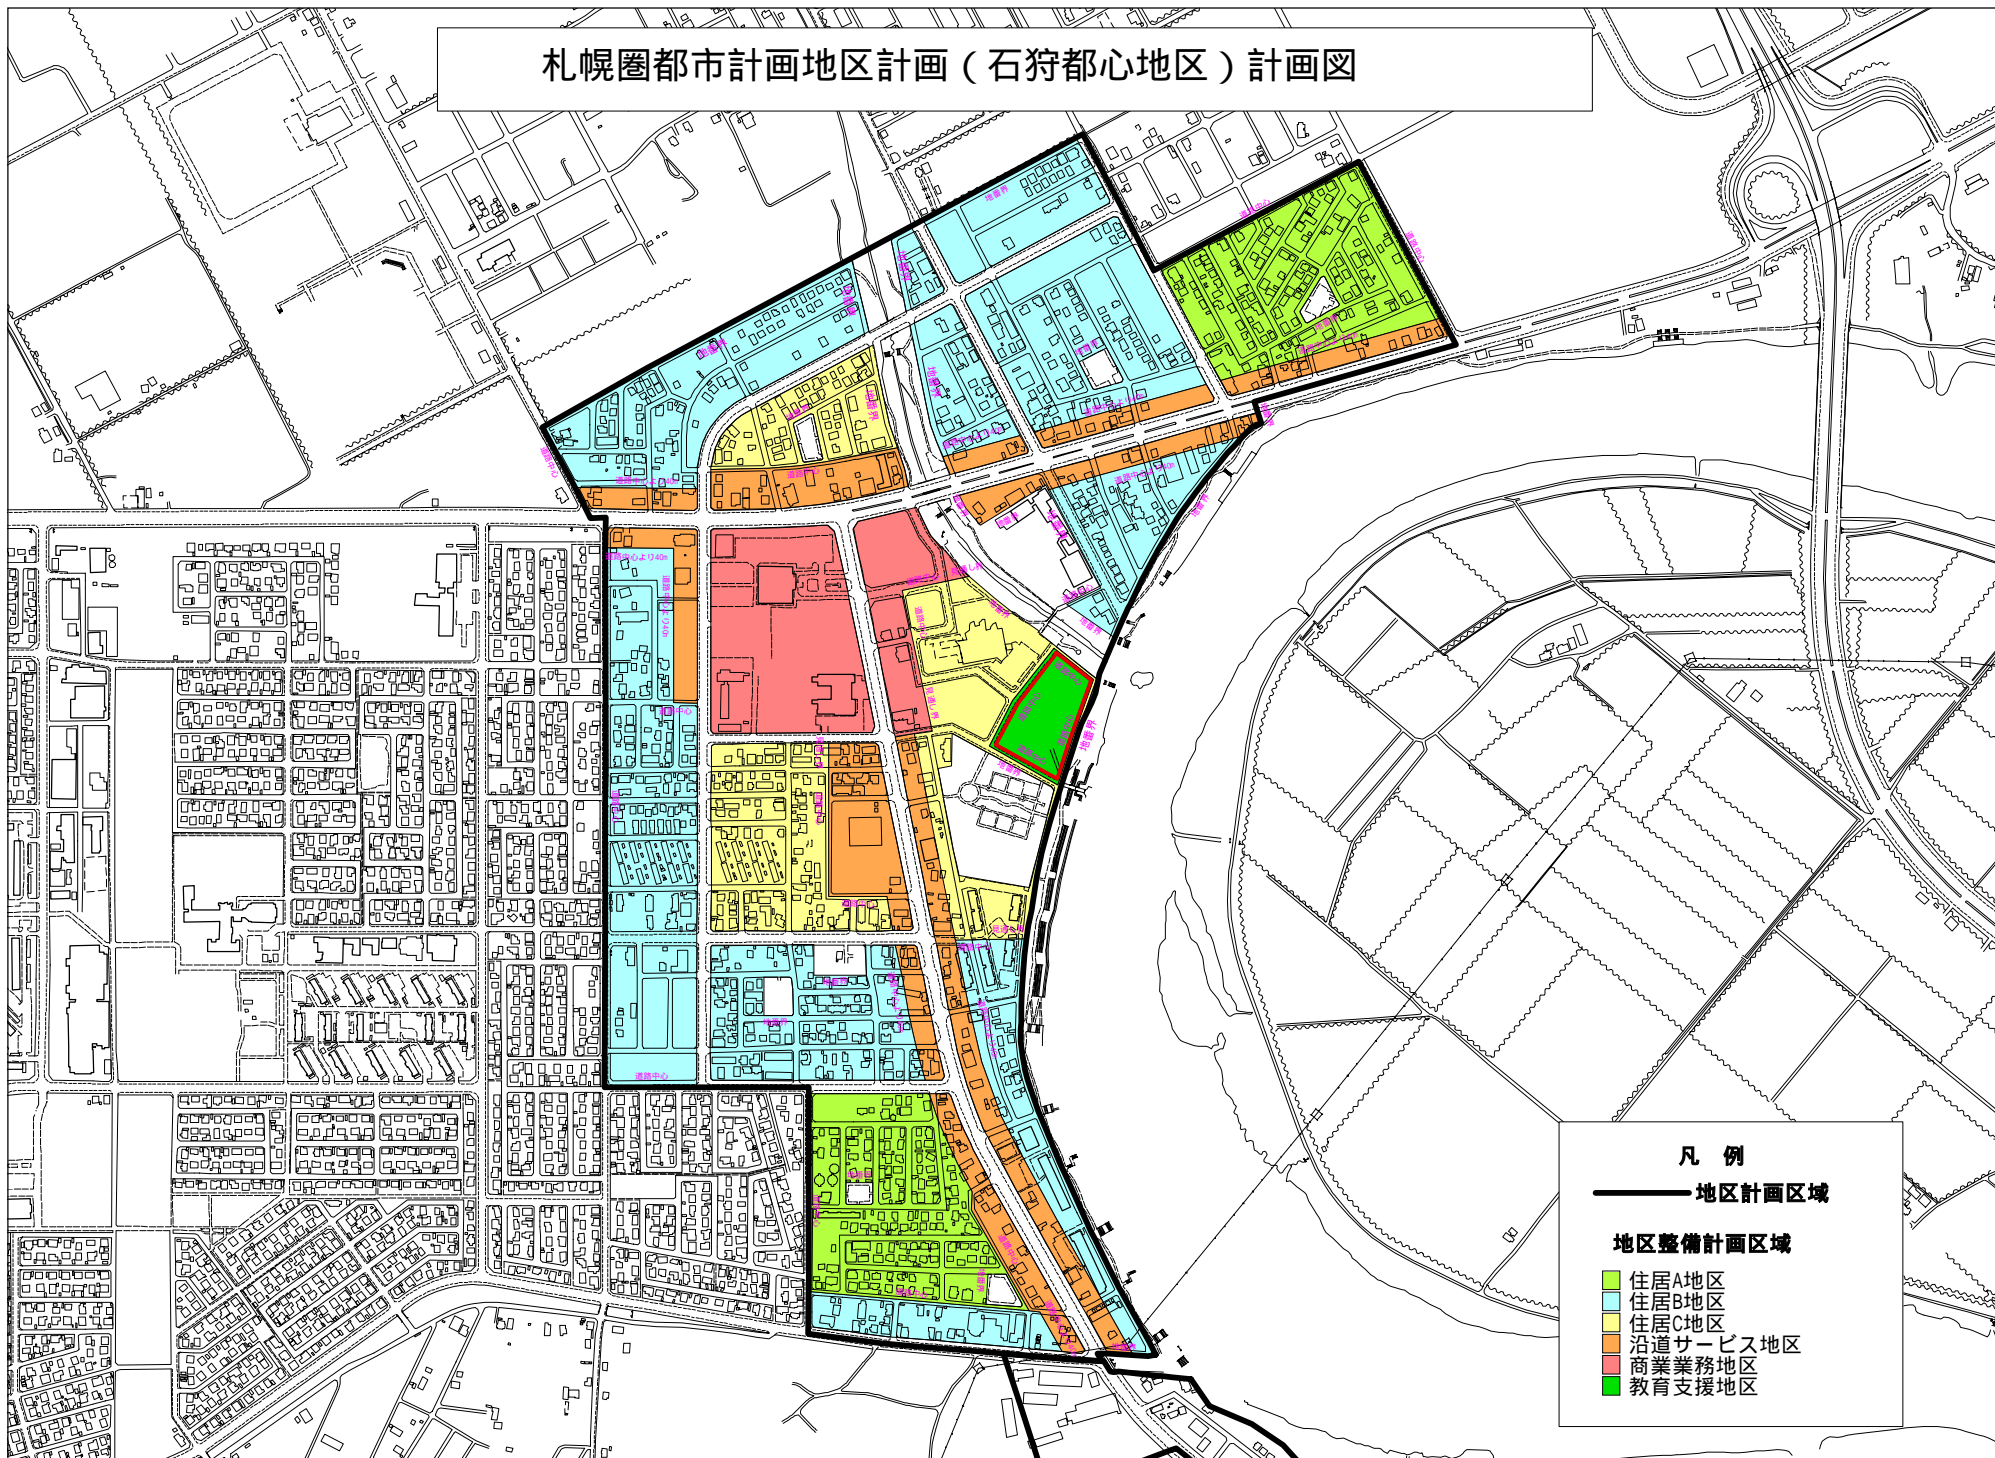

札幌圏都市計画地区計画（石狩都心地区）計画図

凡例

—— 地区計画区域

地区整備計画区域

- 住居A地区
- 住居B地区
- 住居C地区
- 沿道サービス地区
- 商業業務地区
- 教育支援地区