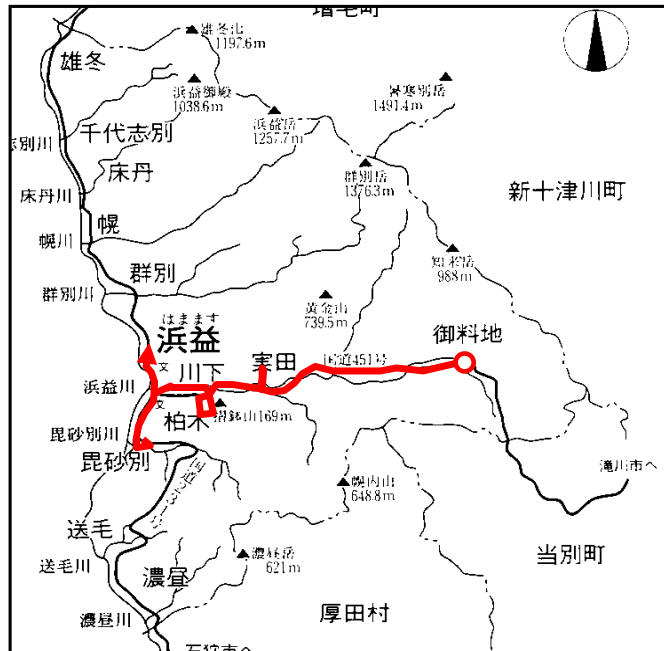

④系統調書（旧）

●「登校便（東南）」滝の沢～毘砂別～浜益中学校

運行日	土曜・日曜・祝日・12/29～1/3を除く平日 夏期（4月～10月）
運行回数	往路1便
主たる経過地	浜益小学校・浜益支所
運行時間	7:14 → 7:26 → 7:48 → 7:52 滝の沢 実田天恵 毘砂別 浜益小 8:05 ← 8:00 浜益中 浜益支所