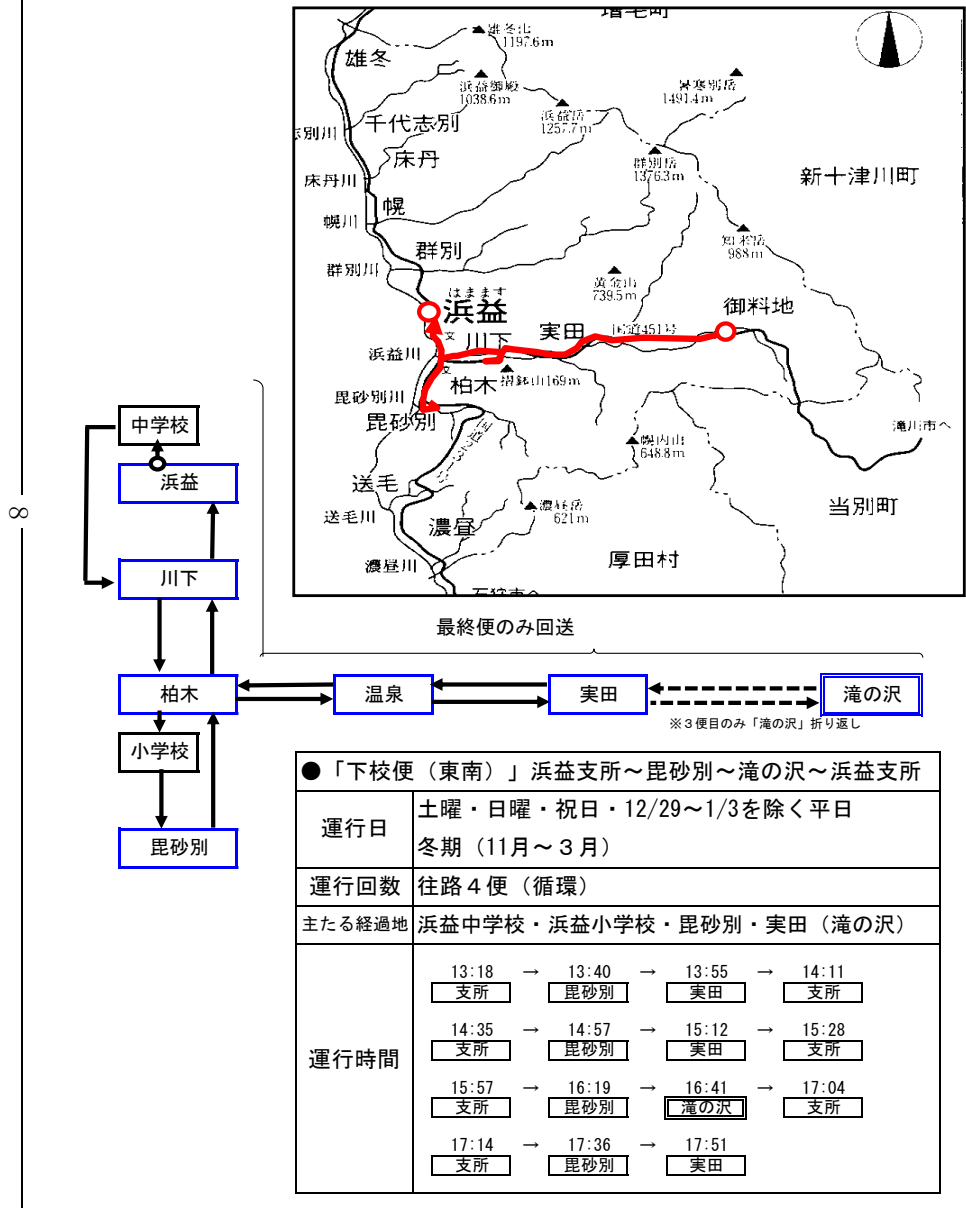

⑤系統調書 (新)

●「登校便 (東南)」実田～昆砂別～浜益中学校

運行日	土曜・日曜・祝日・12/29～1/3を除く平日 冬期 (11月～3月)
運行回数	往路1便
主たる経過地	浜益小学校・浜益支所
運行時間	7:25 → 7:33 → 7:48 → 7:52 実田 柏木中央 昆砂別 浜益小 8:05 ← 8:00 浜益中 浜益支所

⑥系統調書 (旧)

⑥系統調書 (新)

⑦系統調書 (旧)

⑦系統調書 (新)