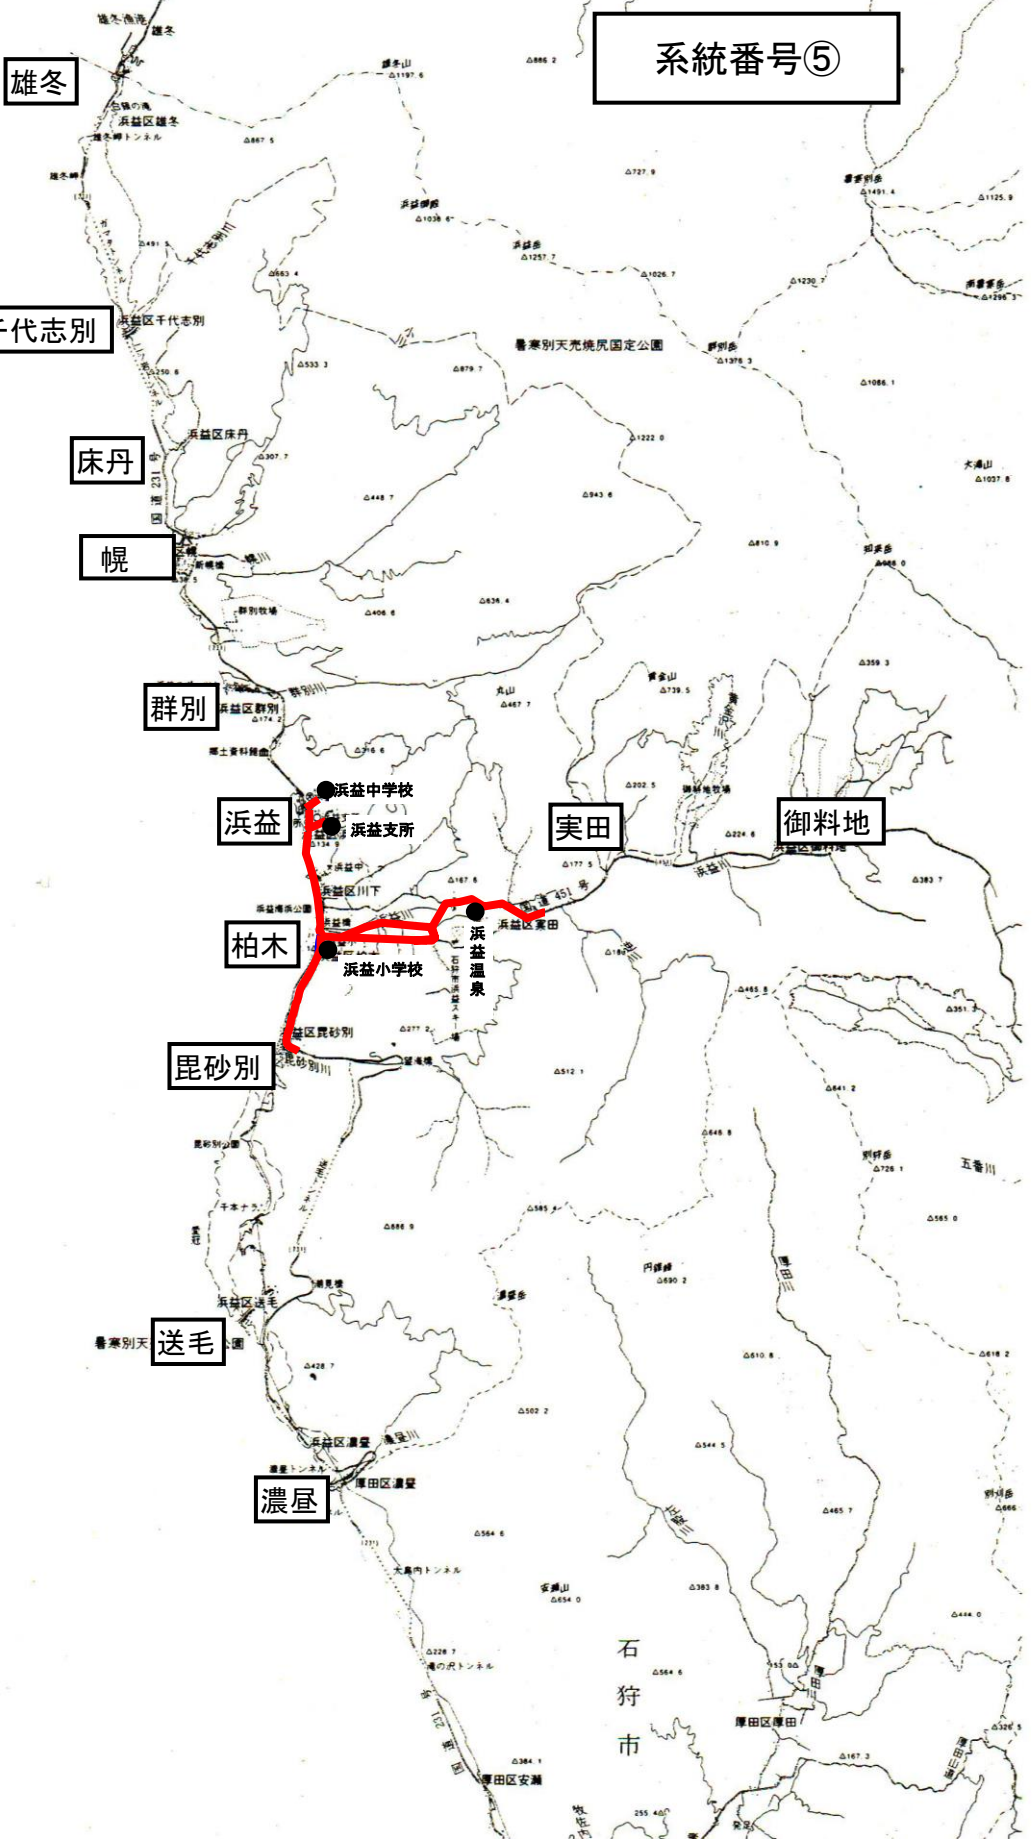

浜益スクールバス運行経路図

系統番号⑤

雄冬

千代志別

床丹

幌

群別

浜益

実田

御料地

柏木

毘砂別

送毛

濃屋

石狩市