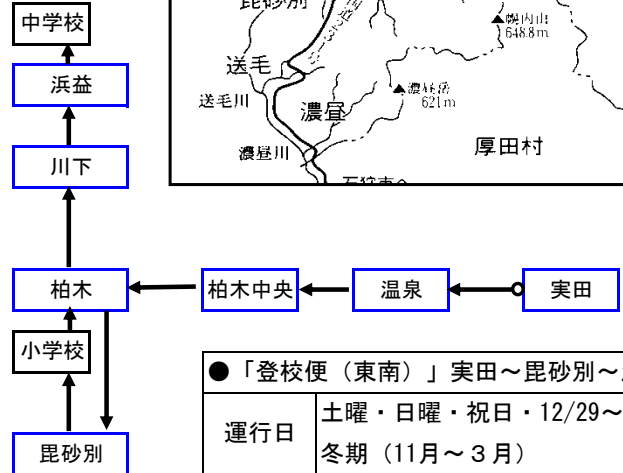

⑤系統調書 (新)

●「登校便 (東南)」実田～昆砂別～浜益中学校

運行日	土曜・日曜・祝日・12/29～1/3を除く平日 冬期 (11月～3月)
運行回数	往路1便
主たる経過地	浜益小学校・浜益支所
運行時間	7:25 → 7:33 → 7:48 → 7:52 実田 柏木中央 昆砂別 浜益小 8:05 ← 8:00 浜益中 浜益支所