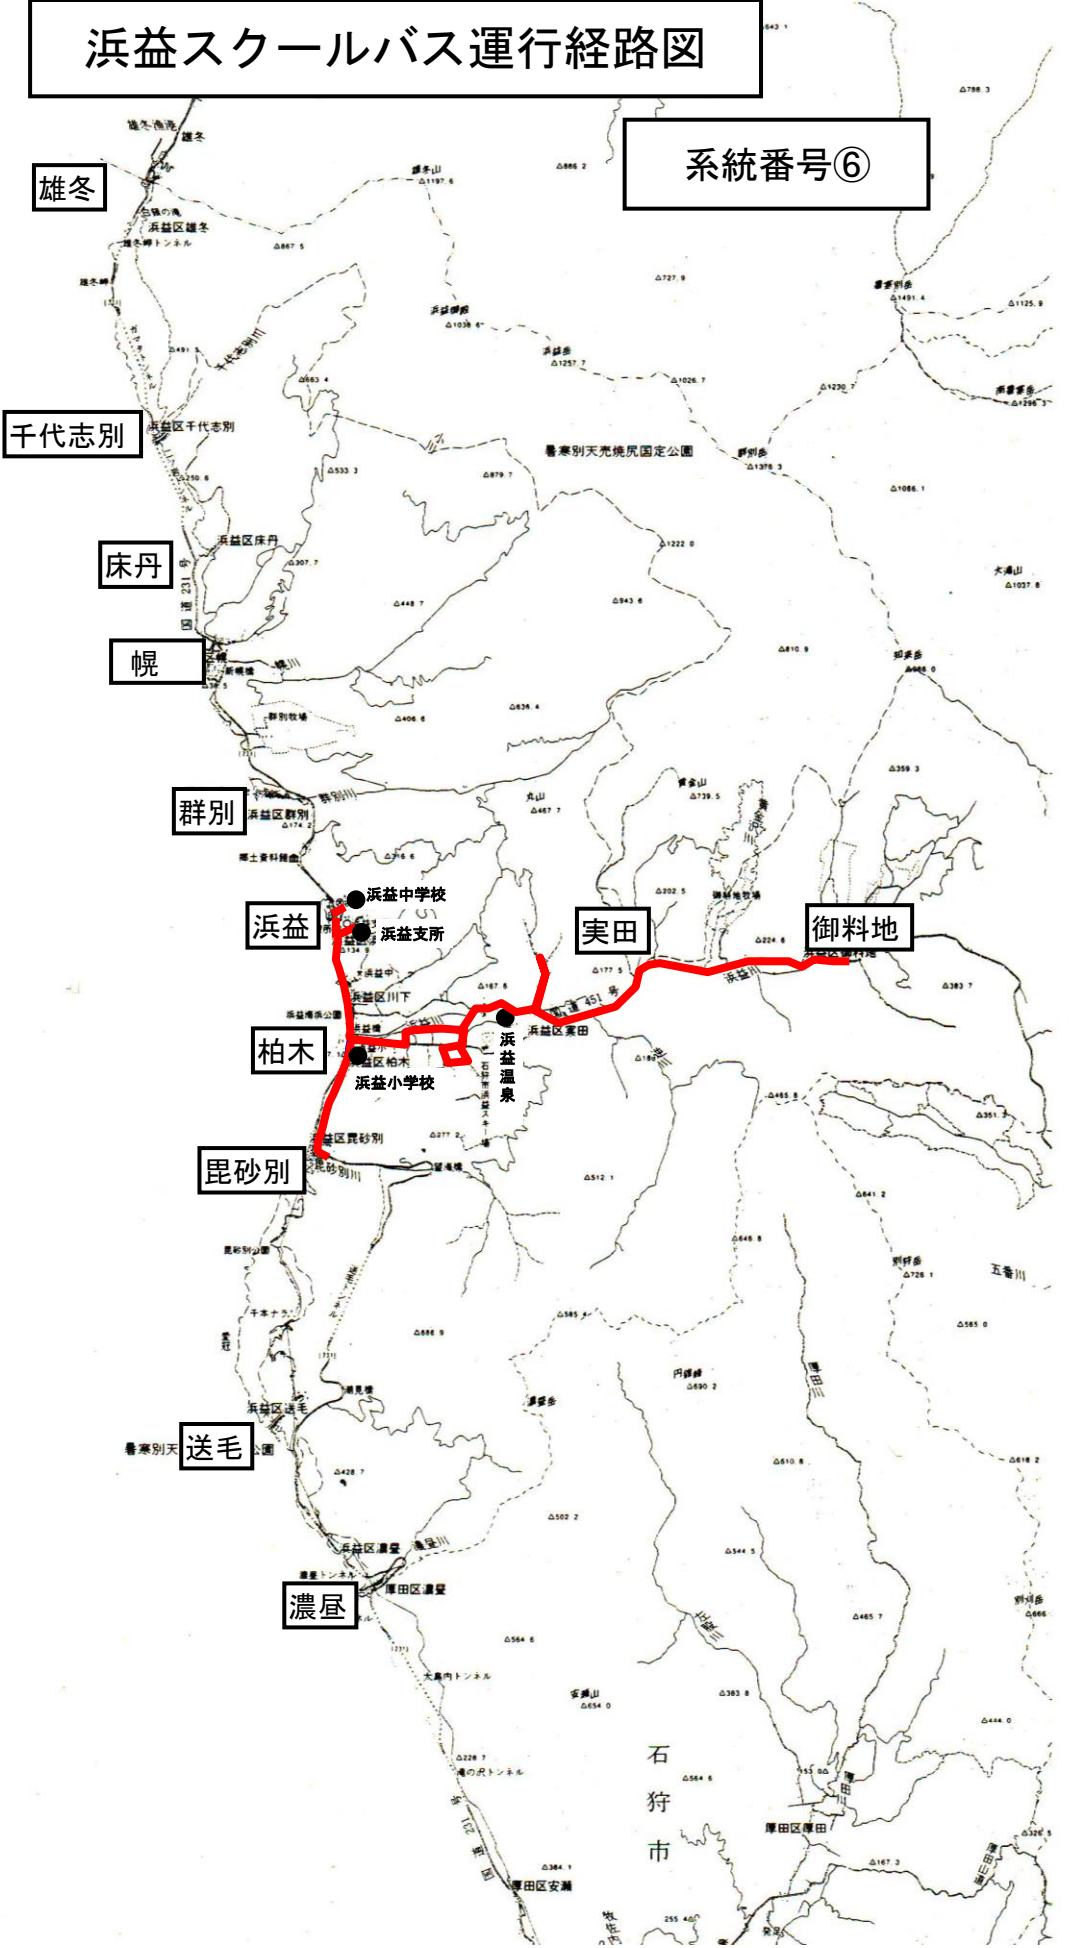

浜益スクールバス運行経路図

系統番号⑥

雄冬

千代志別

床丹

幌

群別

浜益

実田

御料地

柏木

毘砂別

送毛

濃屋

石狩市