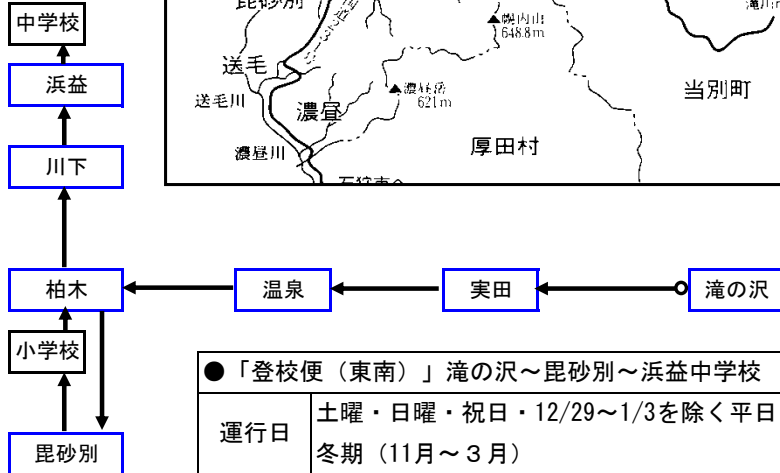

⑤系統調書 (旧)

●「登校便 (東南)」滝の沢～昆砂別～浜益中学校

運行日	土曜・日曜・祝日・12/29～1/3を除く平日 冬期 (11月～3月)
運行回数	往路1便
主たる経過地	浜益小学校・浜益支所
運行時間	7:23 → 7:48 → 7:52 → 8:00 滝の沢 昆砂別 浜益小 浜益支所 8:05 浜益中