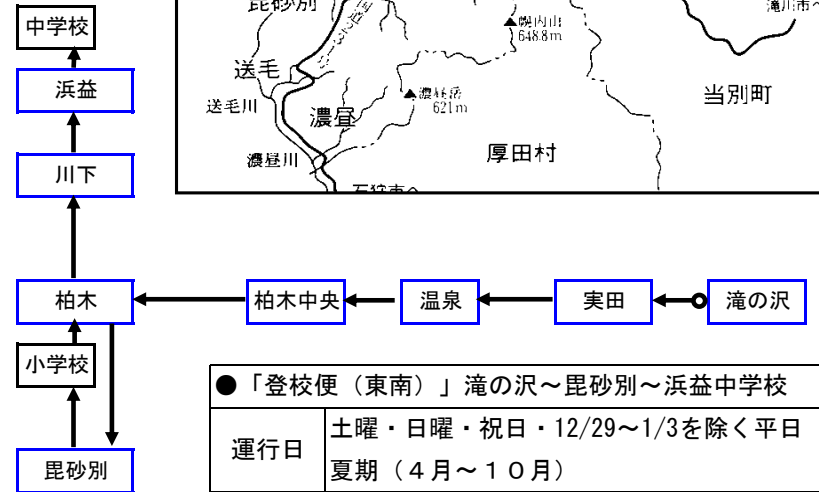

5. 変更予定期日

平成27年 4月 1日

④系統調書（旧）

●「登校便（東南）」滝の沢～毘砂別～浜益中学校

運行日	土曜・日曜・祝日・12/29～1/3を除く平日 夏期（4月～10月）
運行回数	往路1便
主たる経過地	浜益小学校・浜益支所
運行時間	7:14 → 7:26 → 7:48 → 7:52 滝の沢 実田天恵 毘砂別 浜益小 8:05 ← 8:00 浜益中 浜益支所

④系統調書（新）

●「登校便（東南）」滝の沢～毘砂別～浜益中学校