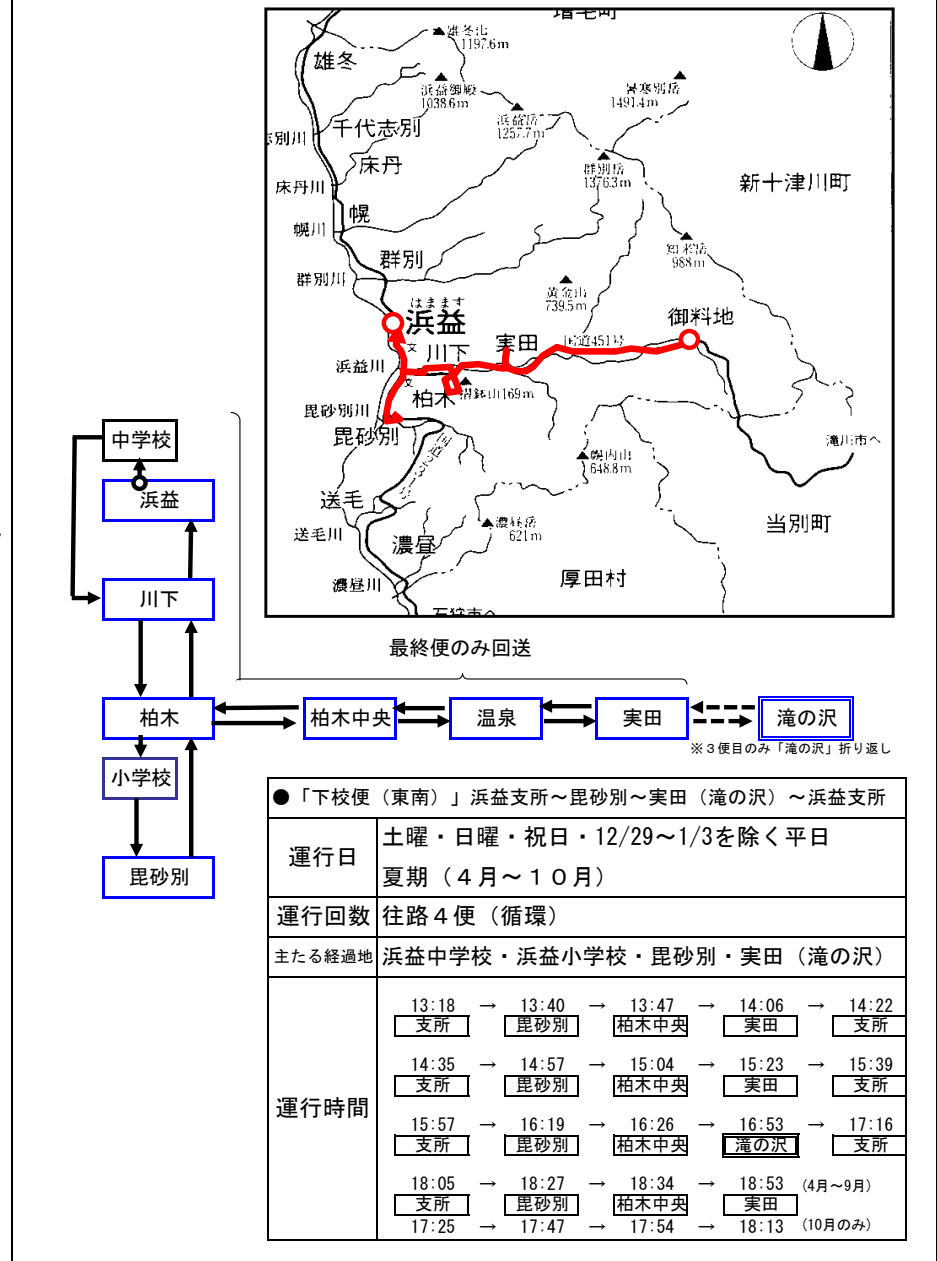

⑤系統調書 (新)

●「登校便 (東南)」実田～昆砂別～浜益中学校

運行日	土曜・日曜・祝日・12/29～1/3を除く平日 冬期 (11月～3月)
運行回数	往路1便
主たる経過地	浜益小学校・浜益支所
運行時間	7:25 → 7:33 → 7:48 → 7:52 実田 柏木中央 昆砂別 浜益小 8:05 ← 8:00 浜益中 浜益支所

⑥系統調書 (旧)

⑥系統調書 (新)

⑦系統調書 (旧)

⑦系統調書 (新)