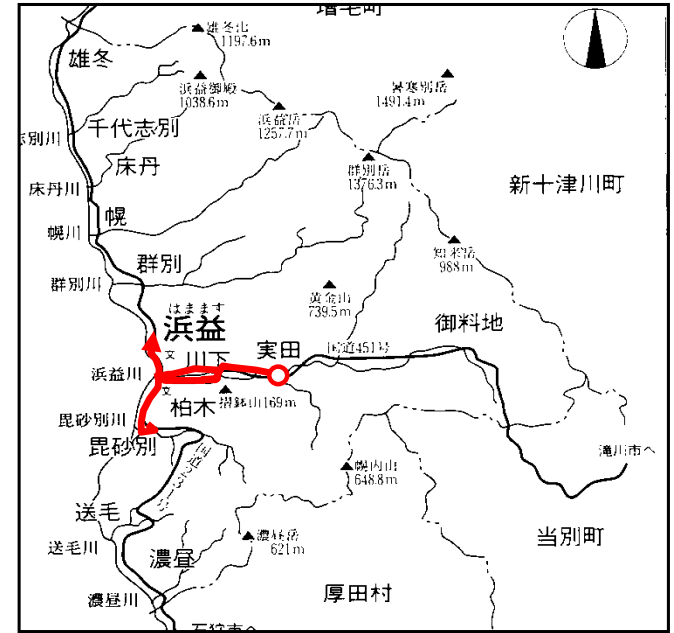

⑤系統調書 (新)

●「登校便 (東南)」実田～昆砂別～浜益中学校

運行日	土曜・日曜・祝日・12/29～1/3を除く平日 冬期 (11月～3月)
運行回数	往路1便
主たる経過地	浜益小学校・浜益支所
運行時間	7:25 → 7:33 → 7:48 → 7:52 実田 柏木中央 昆砂別 浜益小 8:05 ← 8:00 浜益中 浜益支所