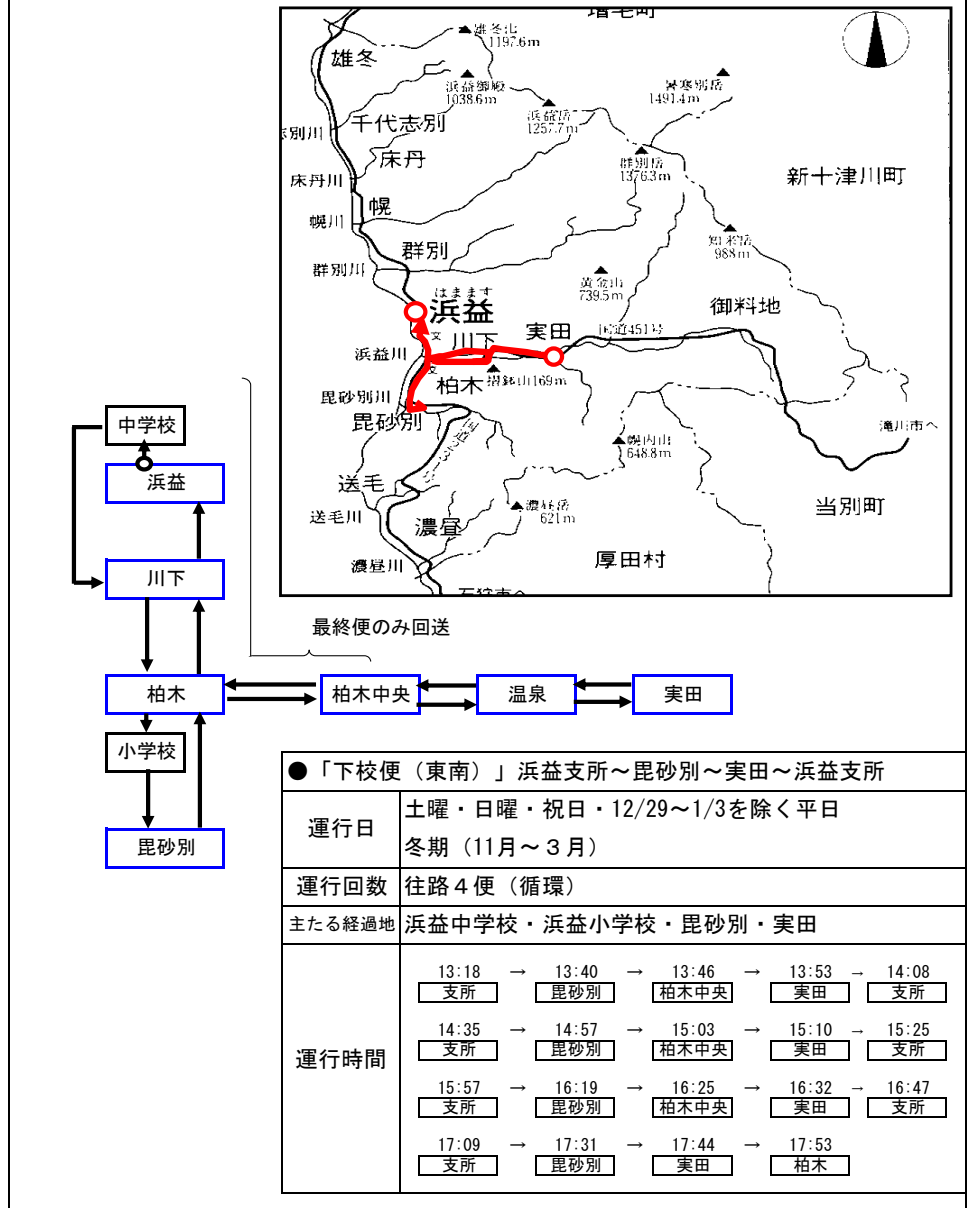

⑤系統調書 (新)

●「登校便 (東南)」実田～昆砂別～浜益中学校

運行日	土曜・日曜・祝日・12/29～1/3を除く平日 冬期 (11月～3月)
運行回数	往路1便
主たる経過地	浜益小学校・浜益支所
運行時間	7:25 → 7:33 → 7:48 → 7:52 実田 柏木中央 昆砂別 浜益小 8:05 ← 8:00 浜益中 浜益支所

⑥系統調書 (旧)

⑥系統調書 (新)

⑦系統調書 (旧)

⑦系統調書 (新)