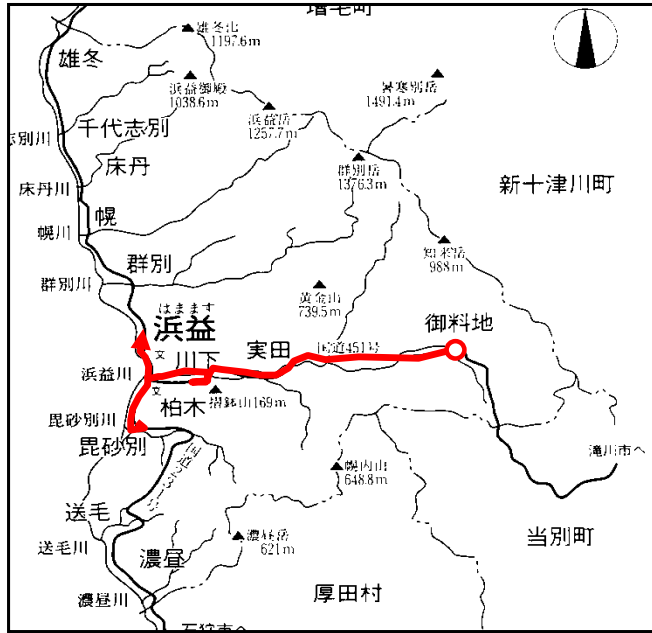

⑤系統調書 (旧)

●「登校便 (東南)」滝の沢～昆砂別～浜益中学校

運行日	土曜・日曜・祝日・12/29～1/3を除く平日 冬期 (11月～3月)
運行回数	往路1便
主たる経過地	浜益小学校・浜益支所
運行時間	7:23 → 7:48 → 7:52 → 8:00 滝の沢 昆砂別 浜益小 浜益支所 8:05 浜益中