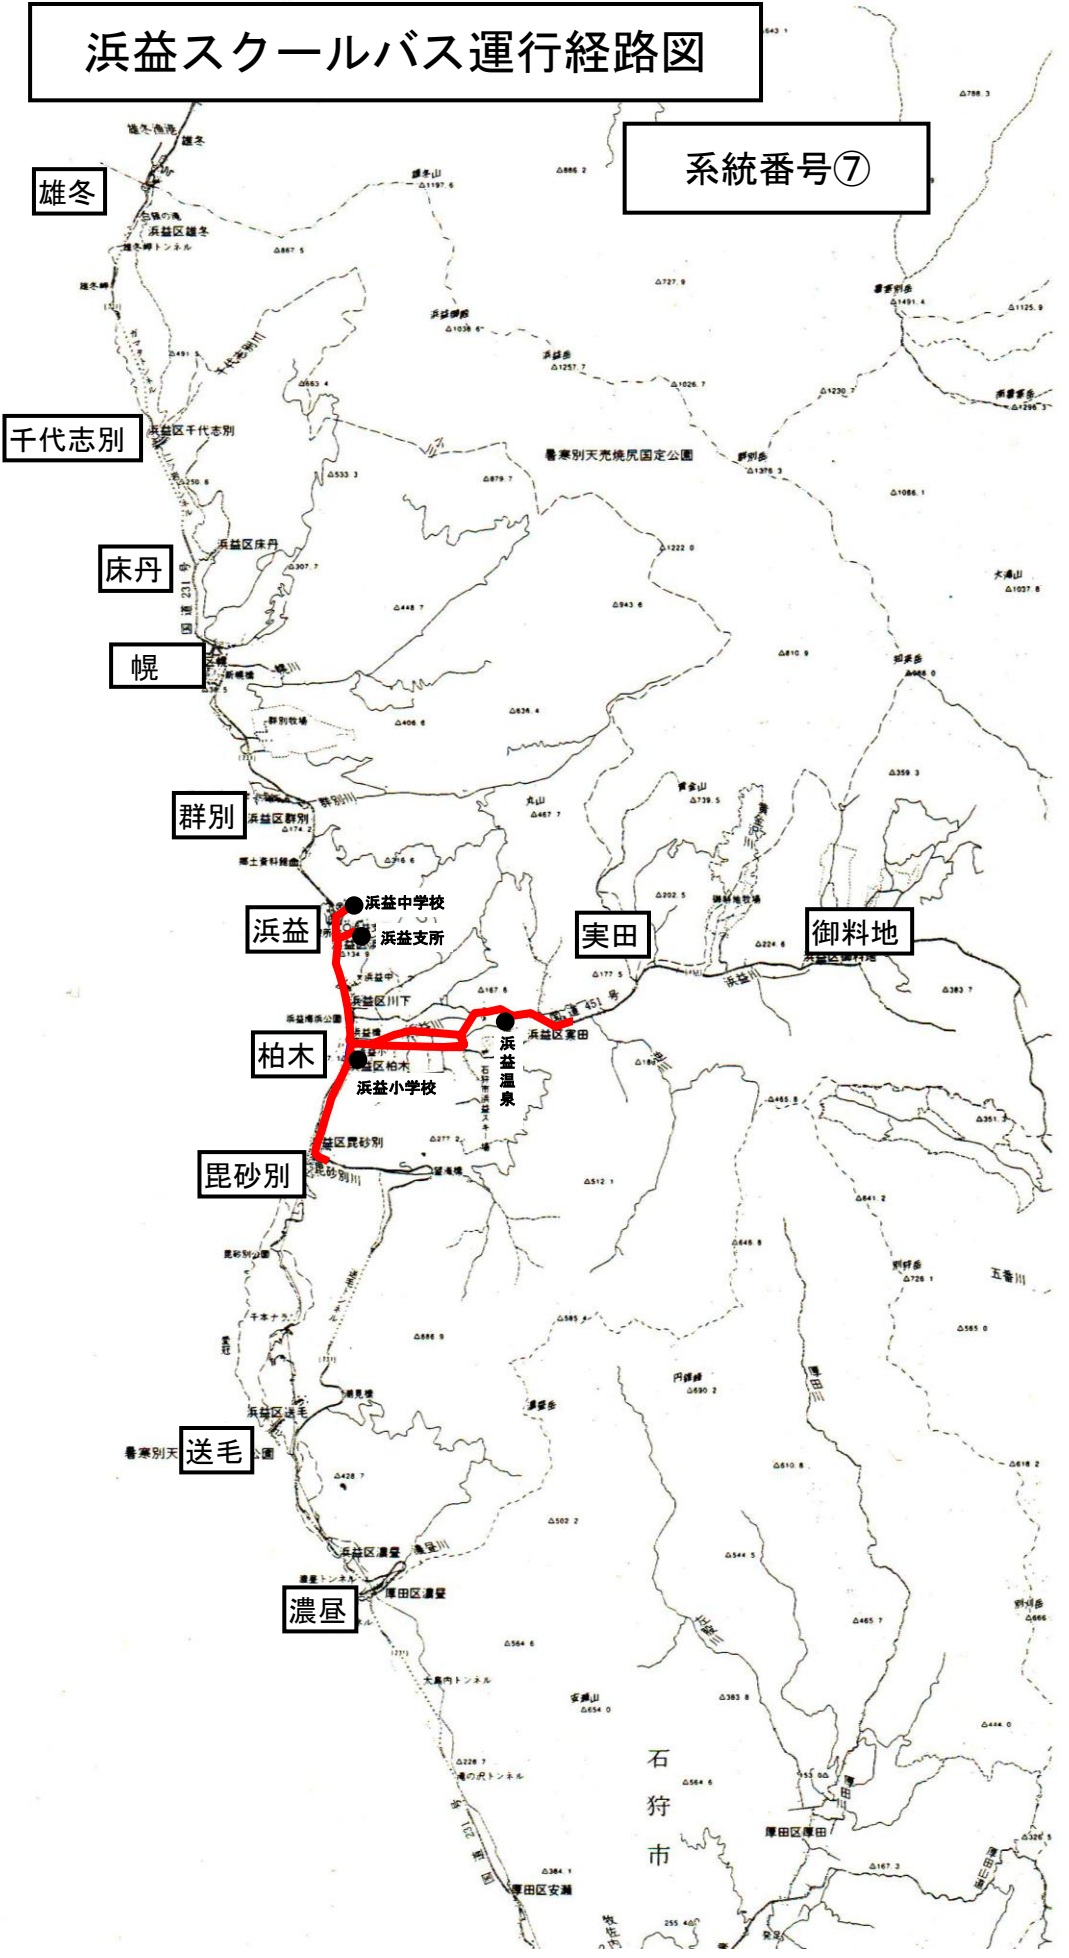

浜益スクールバス運行経路図

系統番号⑦

雄冬

千代志別

床丹

幌

群別

浜益

実田

御料地

柏木

毘砂別

送毛

濃屋

石狩市