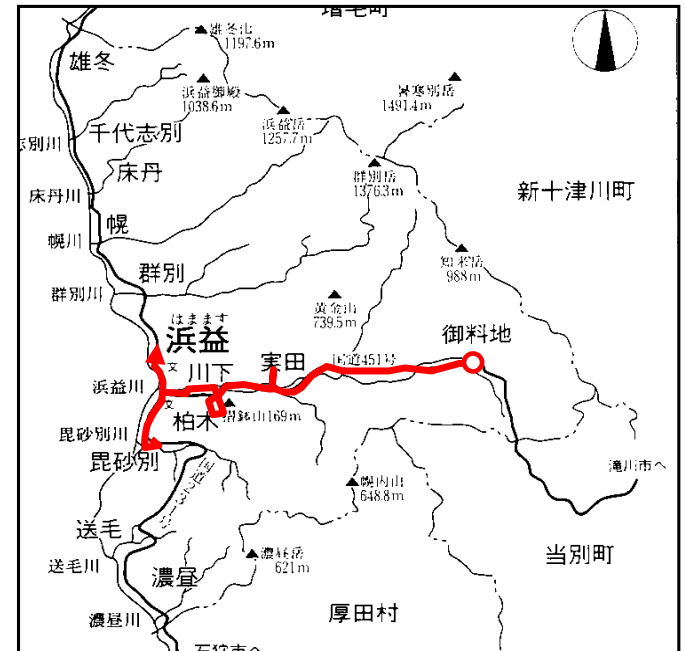

5. 変更予定期日

平成27年 4月 1日

④系統調書（旧）

●「登校便（東南）」滝の沢～毘砂別～浜益中学校

運行日	土曜・日曜・祝日・12/29～1/3を除く平日 夏期（4月～10月）
運行回数	往路1便
主たる経過地	浜益小学校・浜益支所
運行時間	7:14 → 7:26 → 7:48 → 7:52 滝の沢 実田天恵 毘砂別 浜益小 8:05 ← 8:00 浜益中 浜益支所

④系統調書（新）

●「登校便（東南）」滝の沢～毘砂別～浜益中学校