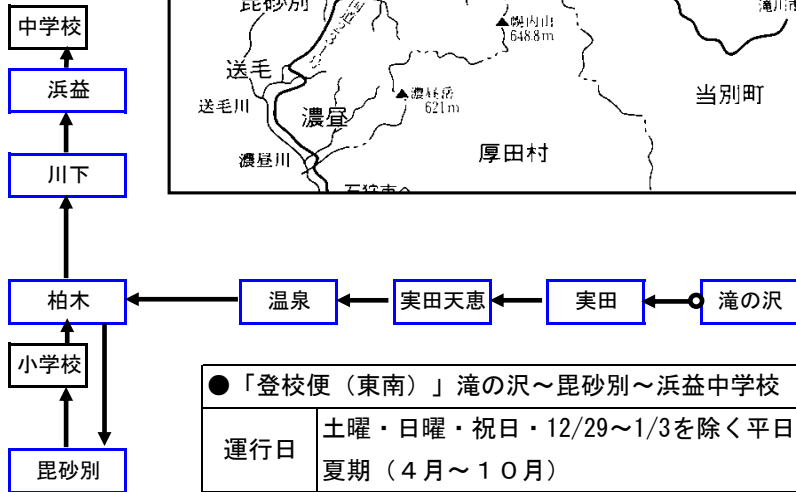

④系統調書（旧）

●「登校便（東南）」滝の沢～毘砂別～浜益中学校

運行日	土曜・日曜・祝日・12/29～1/3を除く平日 夏期（4月～10月）
運行回数	往路1便
主たる経過地	浜益小学校・浜益支所
運行時間	7:14 → 7:26 → 7:48 → 7:52 滝の沢 実田天恵 毘砂別 浜益小 8:05 ← 8:00 浜益中 浜益支所