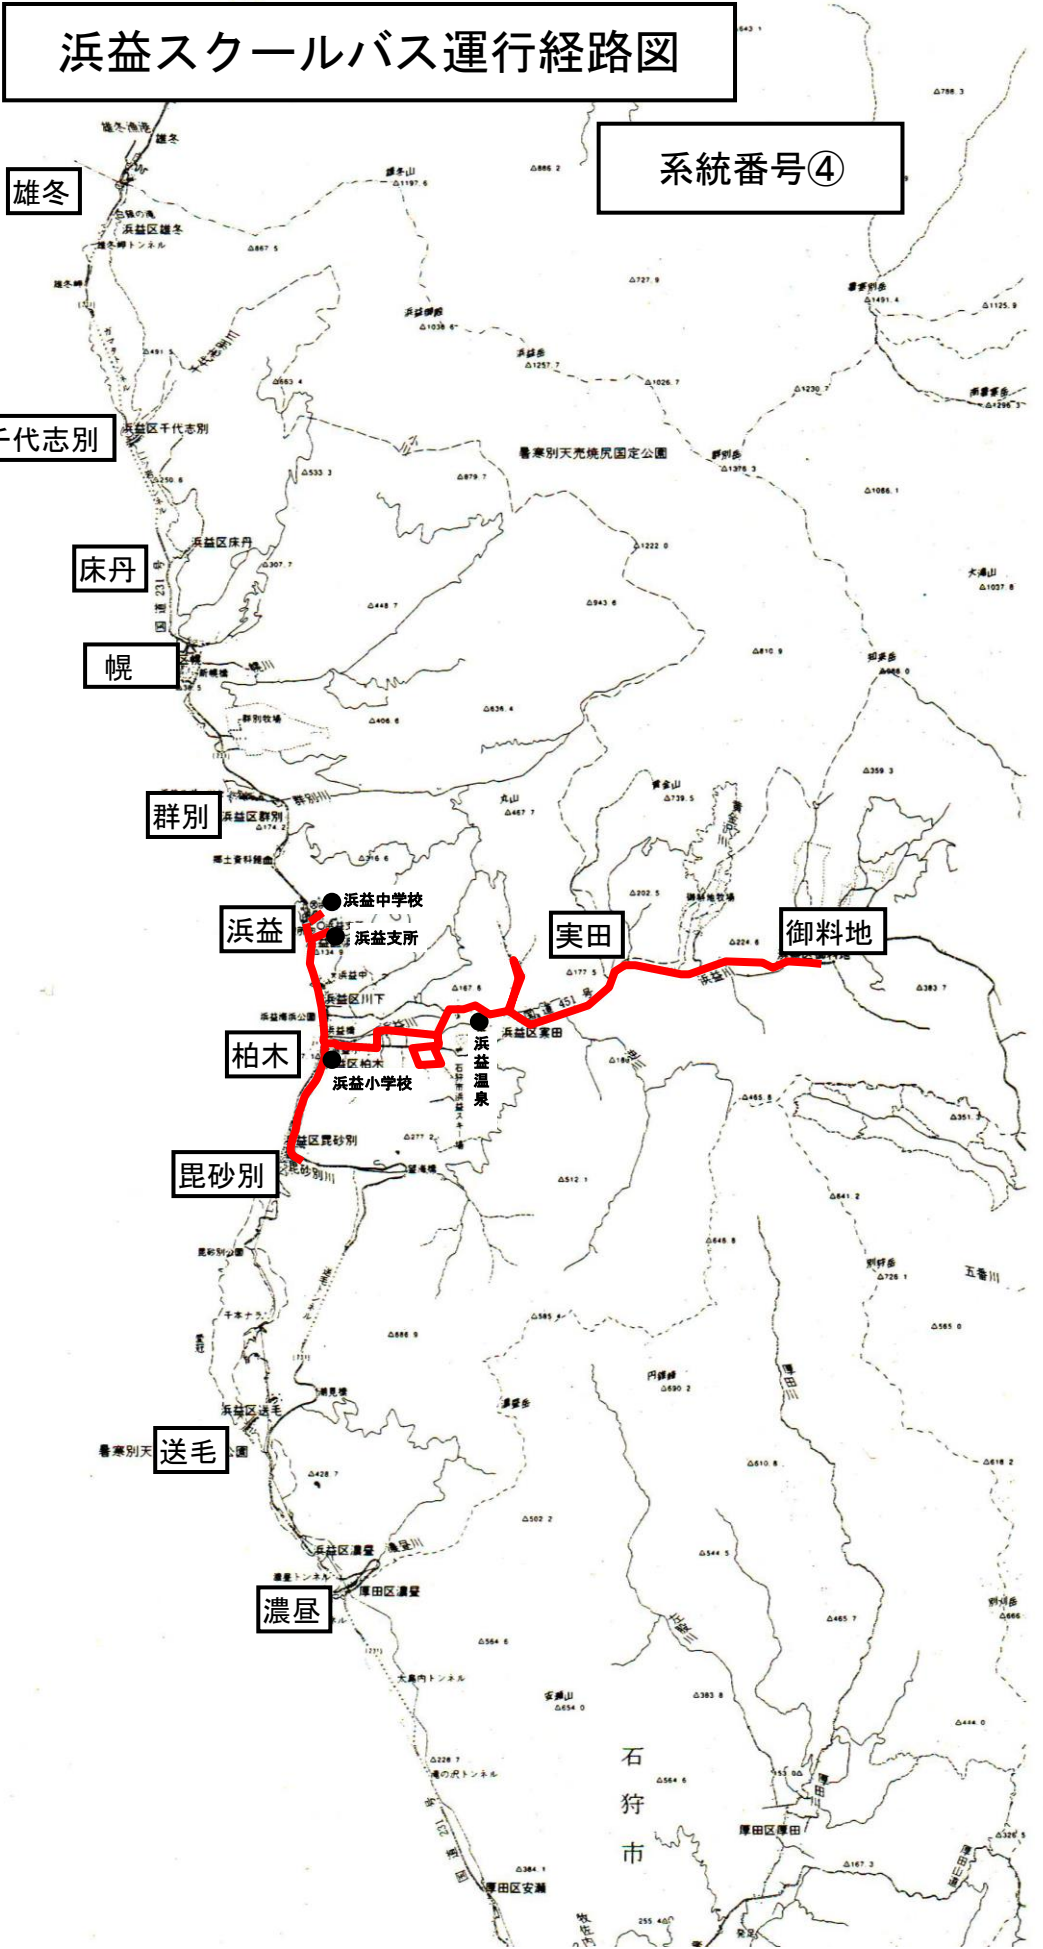

(1) 路線

		新		旧	
路線	⑧ 浜益 スクールバス 浜益便 (北)	起 点		⑧ 浜益 スクールバス 浜益便 (北)	石狩市浜益区雄冬1番地47先 (雄冬)
		終 点	旧に同じ		石狩市浜益区実田27番地5先 (浜益温泉)
		キ ロ 程			29.8
		主たる経過地			浜益支所
	⑨ 浜益 スクールバス 浜益便 (南)	起 点		⑨ 浜益 スクールバス 浜益便 (南)	石狩市浜益区濃屋21番地13先 (濃屋)
		終 点	旧に同じ		石狩市浜益区実田27番地5先 (浜益温泉)
		キ ロ 程			32.3
		主たる経過地			浜益支所
	⑩ 浜益 スクールバス 浜益便 (東)	起 点		⑩ 浜益 スクールバス 浜益便 (東)	石狩市浜益区御料地554番地5先 (滝の沢)
		終 点	旧に同じ		石狩市浜益区実田27番地5先 (浜益温泉)
		キ ロ 程			22.5
		主たる経過地			浜益支所
	⑪ 浜益乗合 自動車	起 点		⑪ 浜益乗合 自動車	石狩市浜益区雄冬1番地47先 (雄冬)
		終 点	旧に同じ		滝川市栄町4丁目9番1号先 (滝川T)
		キ ロ 程			79.2
		主たる経過地			柏木・新十津川町幌加

5. 変更予定期日

平成27年 4月 1日

④系統調書（旧）

●「登校便（東南）」滝の沢～毘砂別～浜益中学校

運行日	土曜・日曜・祝日・12/29～1/3を除く平日 夏期（4月～10月）
運行回数	往路1便
主たる経過地	浜益小学校・浜益支所
運行時間	7:14 → 7:26 → 7:48 → 7:52 滝の沢 実田天恵 毘砂別 浜益小 8:05 ← 8:00 浜益中 浜益支所

④系統調書（新）

●「登校便（東南）」滝の沢～毘砂別～浜益中学校

運行日	土曜・日曜・祝日・12/29～1/3を除く平日 夏期（4月～10月）
運行回数	往路1便
主たる経過地	浜益小学校・浜益支所
運行時間	7:13 → 7:38 → 7:48 → 7:52 滝の沢 柏木中央 毘砂別 浜益小 8:05 ← 8:00 浜益中 浜益支所

⑤系統調書 (旧)

●「登校便 (東南)」滝の沢～昆砂別～浜益中学校

運行日	土曜・日曜・祝日・12/29～1/3を除く平日 冬期 (11月～3月)
運行回数	往路1便
主たる経過地	浜益小学校・浜益支所
運行時間	7:23 → 7:48 → 7:52 → 8:00 滝の沢 昆砂別 浜益小 浜益支所 8:05 浜益中

実田

御料地

柏木

毘砂別

送毛

濃屋

石狩市

浜益スクールバス運行経路図