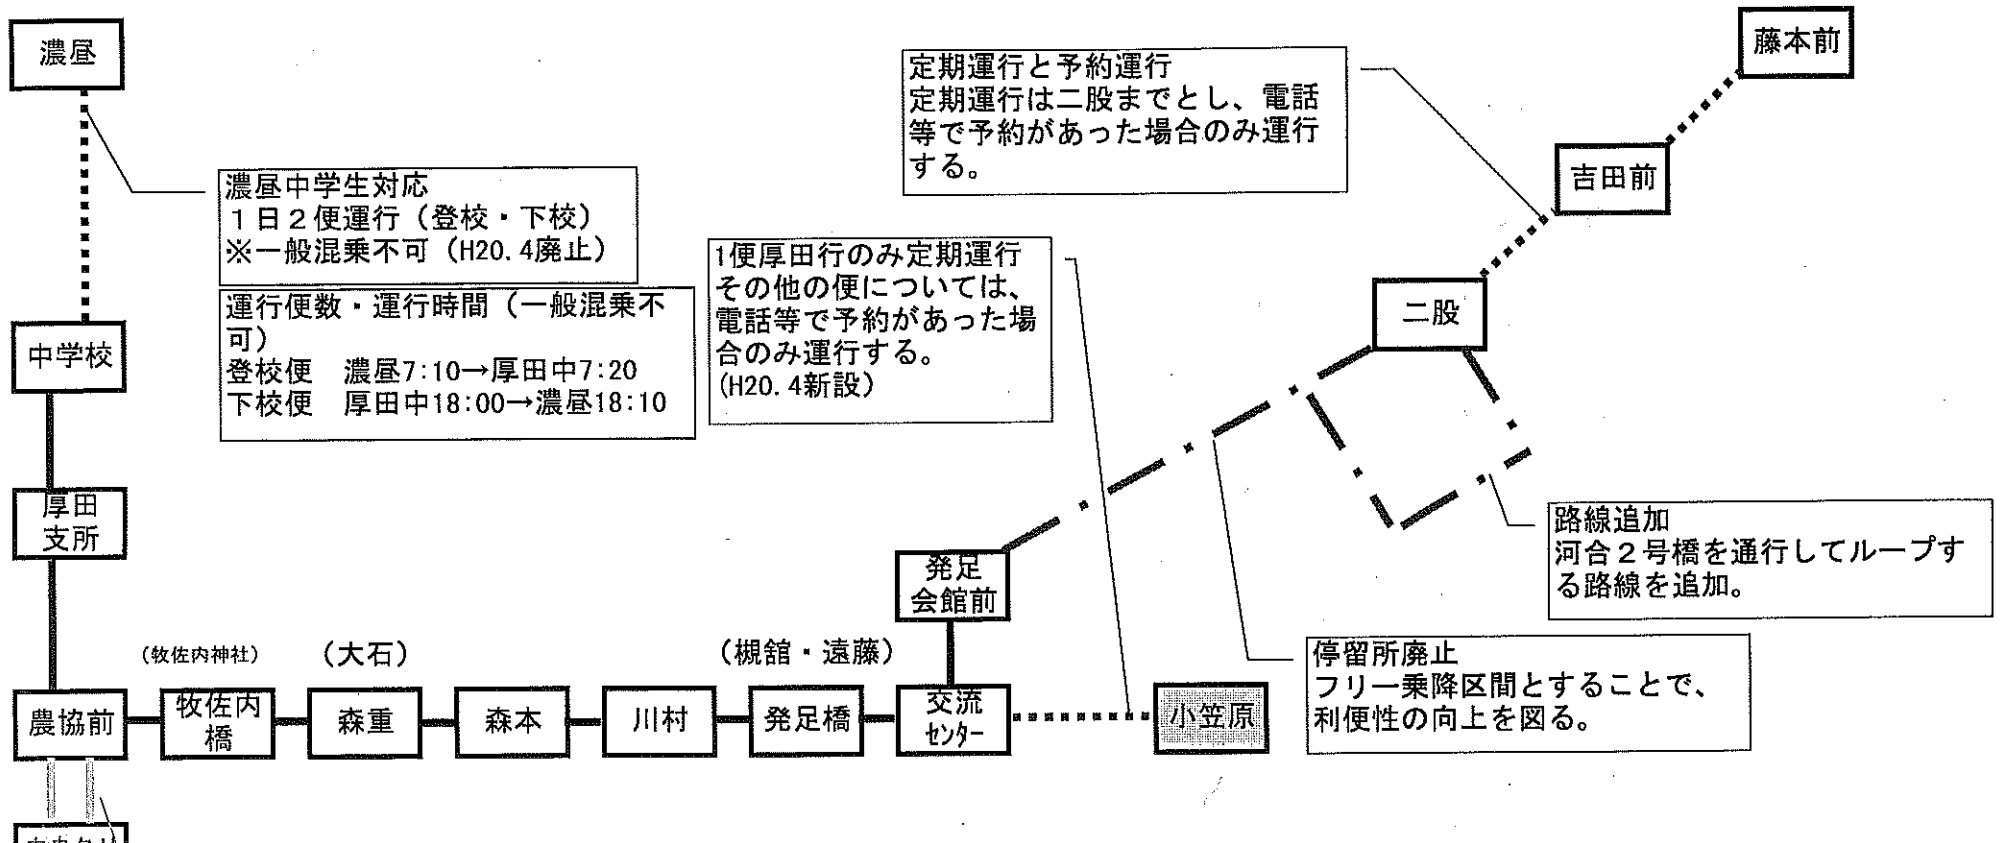

発足スクールバス（濃屋、発足地区）

H19. 4. 2新規運行

濃屋中学生対応
1日2便運行（登校・下校）
※一般混乗不可（H20.4廃止）

運行便数・運行時間（一般混乗不可）
登校便 濃屋7:10→厚田中7:20
下校便 厚田中18:00→濃屋18:10

1便厚田行のみ定期運行
その他の便については、
電話等で予約があった場合のみ運行する。
（H20.4新設）

定期運行と予約運行
定期運行は二股までとし、電話
等で予約があった場合のみ運行
する。

路線追加
河合2号橋を通行してループする
路線を追加。

停留所廃止
フリー乗降区間とすることで、
利便性の向上を図る。

運行ルート追加
あった中央クリニック経由に変更する
ことで利便性の向上を図る

運行便数・運行時間（一般有償混乗可能路線）

【現行】	【新】
1便 厚田中 7:30→藤本前→厚田中 8:10	1便 厚田中 7:20→二股（藤本前）→厚田中 7:59
2便 厚田中10:50→藤本前→厚田中11:30	2便 厚田中11:00→二股（藤本前）→厚田中11:43
3便 厚田中13:00→藤本前→厚田中13:40	3便 厚田中13:35→二股（藤本前）→厚田中14:18
4便 厚田中15:50→藤本前→厚田中16:30	4便 厚田中14:45→二股（藤本前）→厚田中15:27
5便 厚田中18:20→藤本前→厚田中19:00	5便 厚田中15:50→二股（藤本前）→厚田中16:34
	6便 厚田中18:20→二股（藤本前）→厚田中19:02