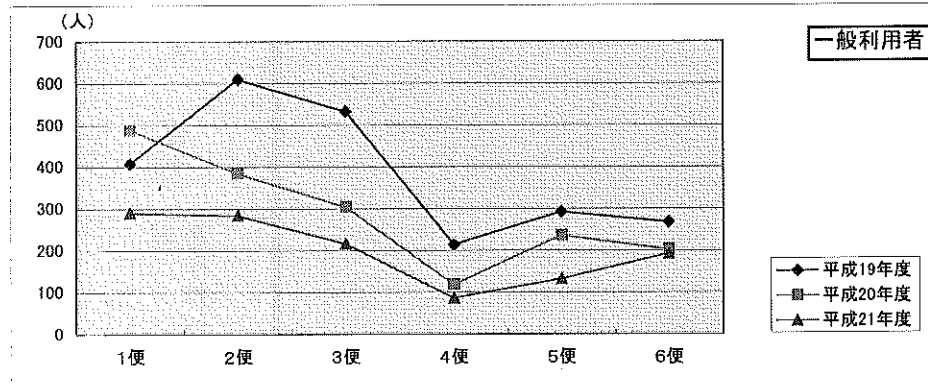

スクールバス(混乗)利用者人員調べ

資料No. 2

(H 19 年 度)

月	便	1 便			2 便			3 便			4 便			5 便			6 便			計																							
	総収入	現金		無料	現金		無料	現金		無料	現金		無料	現金		無料	現金		無料	現金		無料																					
	内回数券	200	回数券	中学生以下	200	回数券	中学生以下	200	回数券	中学生以下	200	回数券	中学生以下	200	回数券	中学生以下	200	回数券	中学生以下	200	回数券	中学生以下																					
計	214,600	335	25	48	2,066	465	32	113	39	421	21	90	96	166	3	45	512	249	4	39	984	151	11	106	322	625	96	441	4,019														
	80,000	408			2,066			610			39			532			96			214			512			292			984			268			322			1,162			4,019		

(H 20 年 度)

月	便	1 便			2 便			3 便			4 便			5 便			6 便			計																							
	総収入	現金		無料	現金		無料	現金		無料	現金		無料	現金		無料	現金		無料	現金		無料																					
	内回数券	200	回数券	中学生以下	200	回数券	中学生以下	200	回数券	中学生以下	200	回数券	中学生以下	200	回数券	中学生以下	200	回数券	中学生以下	200	回数券	中学生以下																					
計	140,600	434	26	28	2,095	317	35	32	17	253	28	23	111	102	9	7	283	193	30	13	852	110	92	0	315	543	220	103	3,673														
	10,000	488			2,095			384			17			304			111			118			283			236			852			202			315			866			3,673		

(H 21 年 度) ※4月~12月まで

月	便	1 便			2 便			3 便			4 便			5 便			6 便			計																							
	総収入	現金		無料	現金		無料	現金		無料	現金		無料	現金		無料	現金		無料	現金		無料																					
	内回数券	200	回数券	中学生以下	200	回数券	中学生以下	200	回数券	中学生以下	200	回数券	中学生以下	200	回数券	中学生以下	200	回数券	中学生以下	200	回数券	中学生以下																					
計	97,400	260	12	18	1,546	253	15	16	38	186	18	12	32	79	5	2	257	107	20	5	667	103	88	1	198	388	158	54	2,738														
	4,000	290			1,546			284			38			216			32			86			257			132			667			192			198			600			2,738