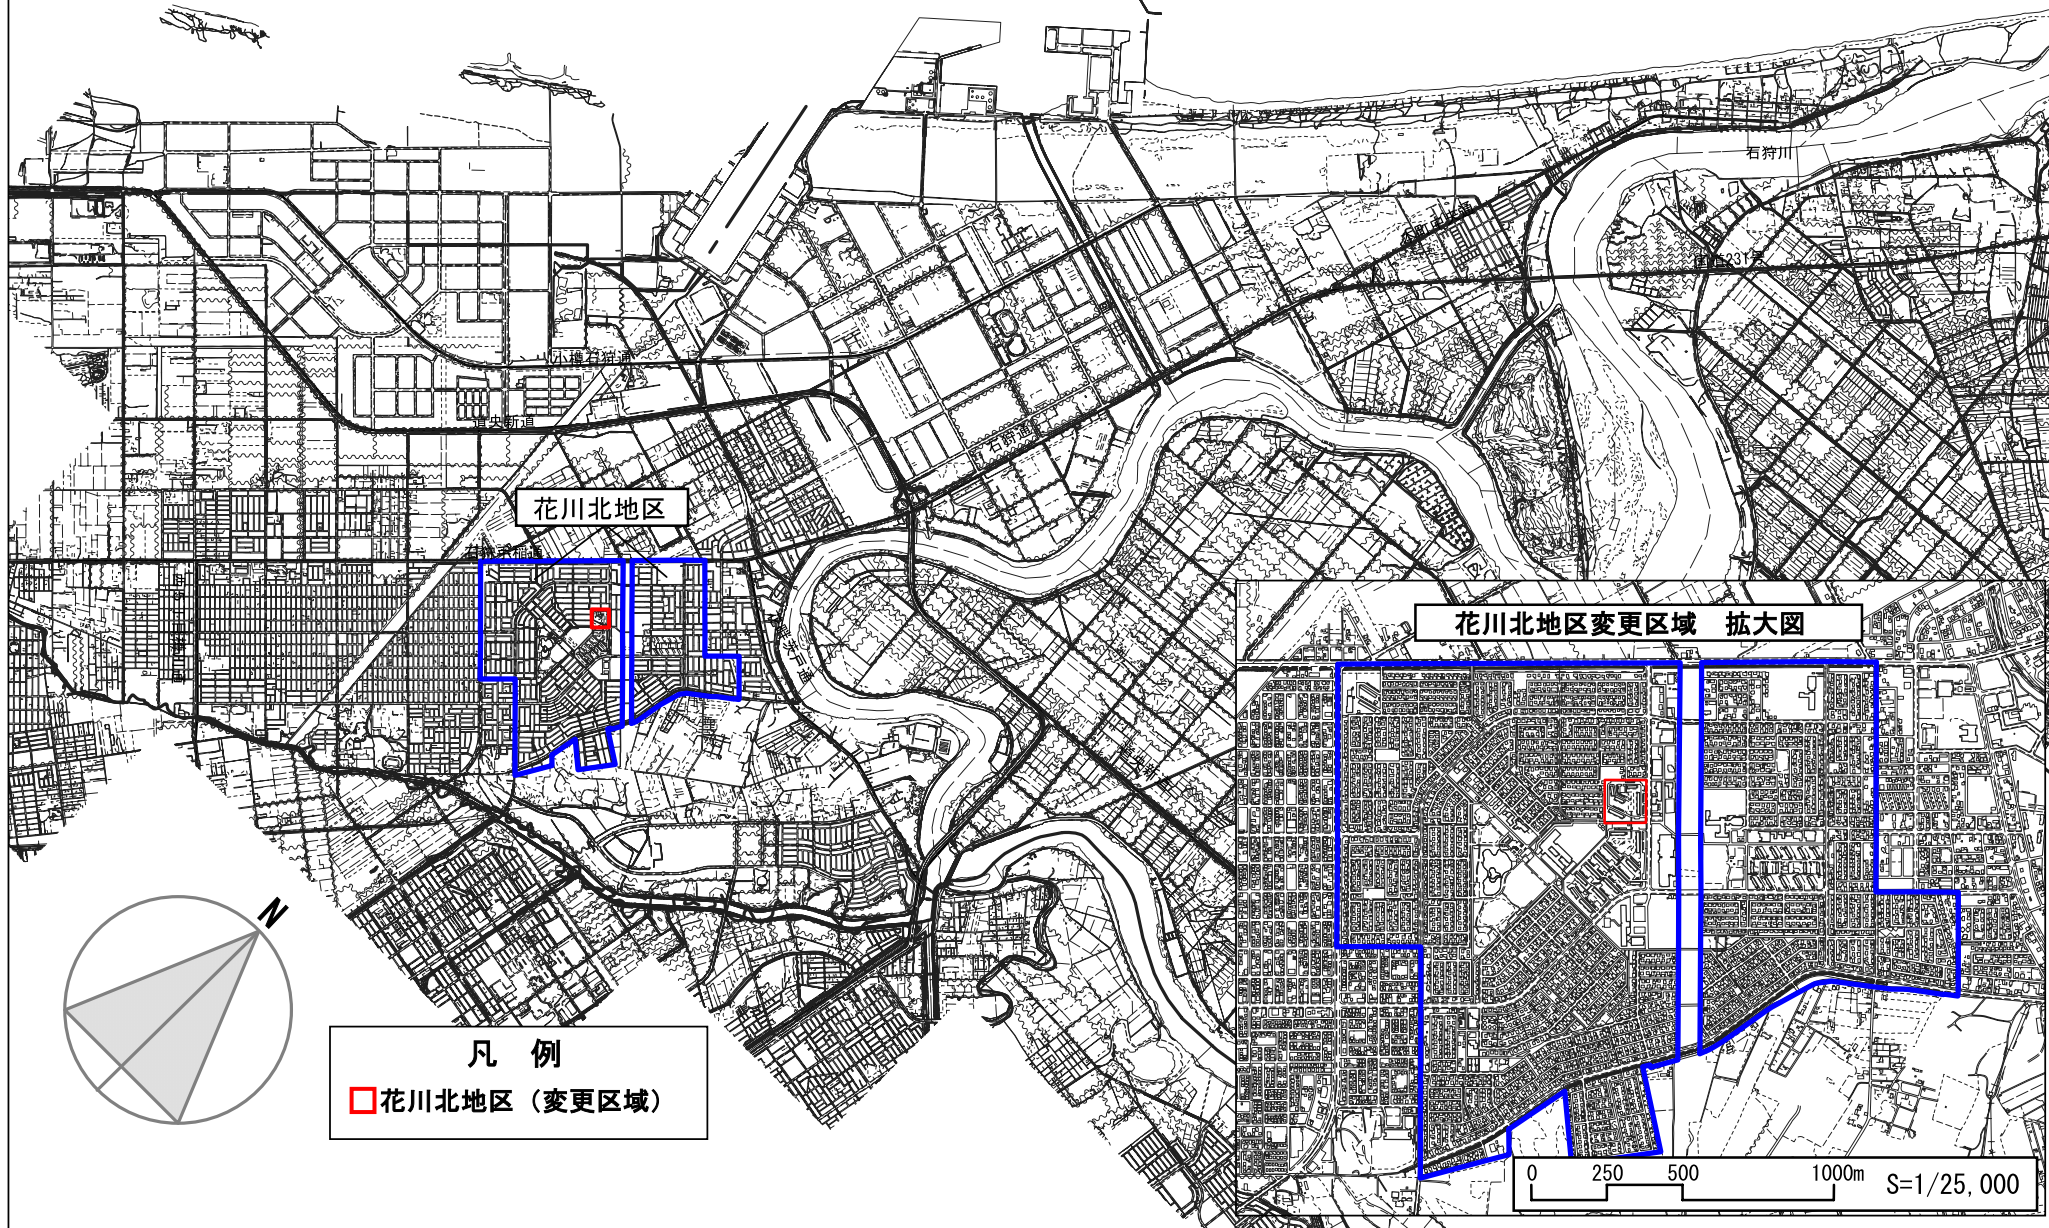

札幌圏都市計画地区計画（花川北地区） 位置図

花川北地区

花川北地区変更区域 拡大図

凡例

■花川北地区（変更区域）

0 250 500 1000m S=1/25,000