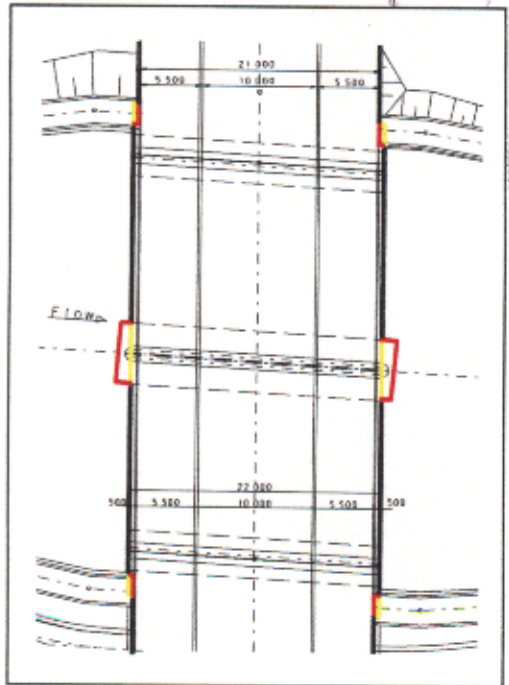

3・4・405 若葉通 (18)

3・4・414 花川南5条通 (18m, 2車線)

市決定

橋梁区間拡大図

縮尺 1:15,000 0 500 1,000m

## 凡 例

	区域を変更する箇所
	旧区域の箇所
	変更のない区間