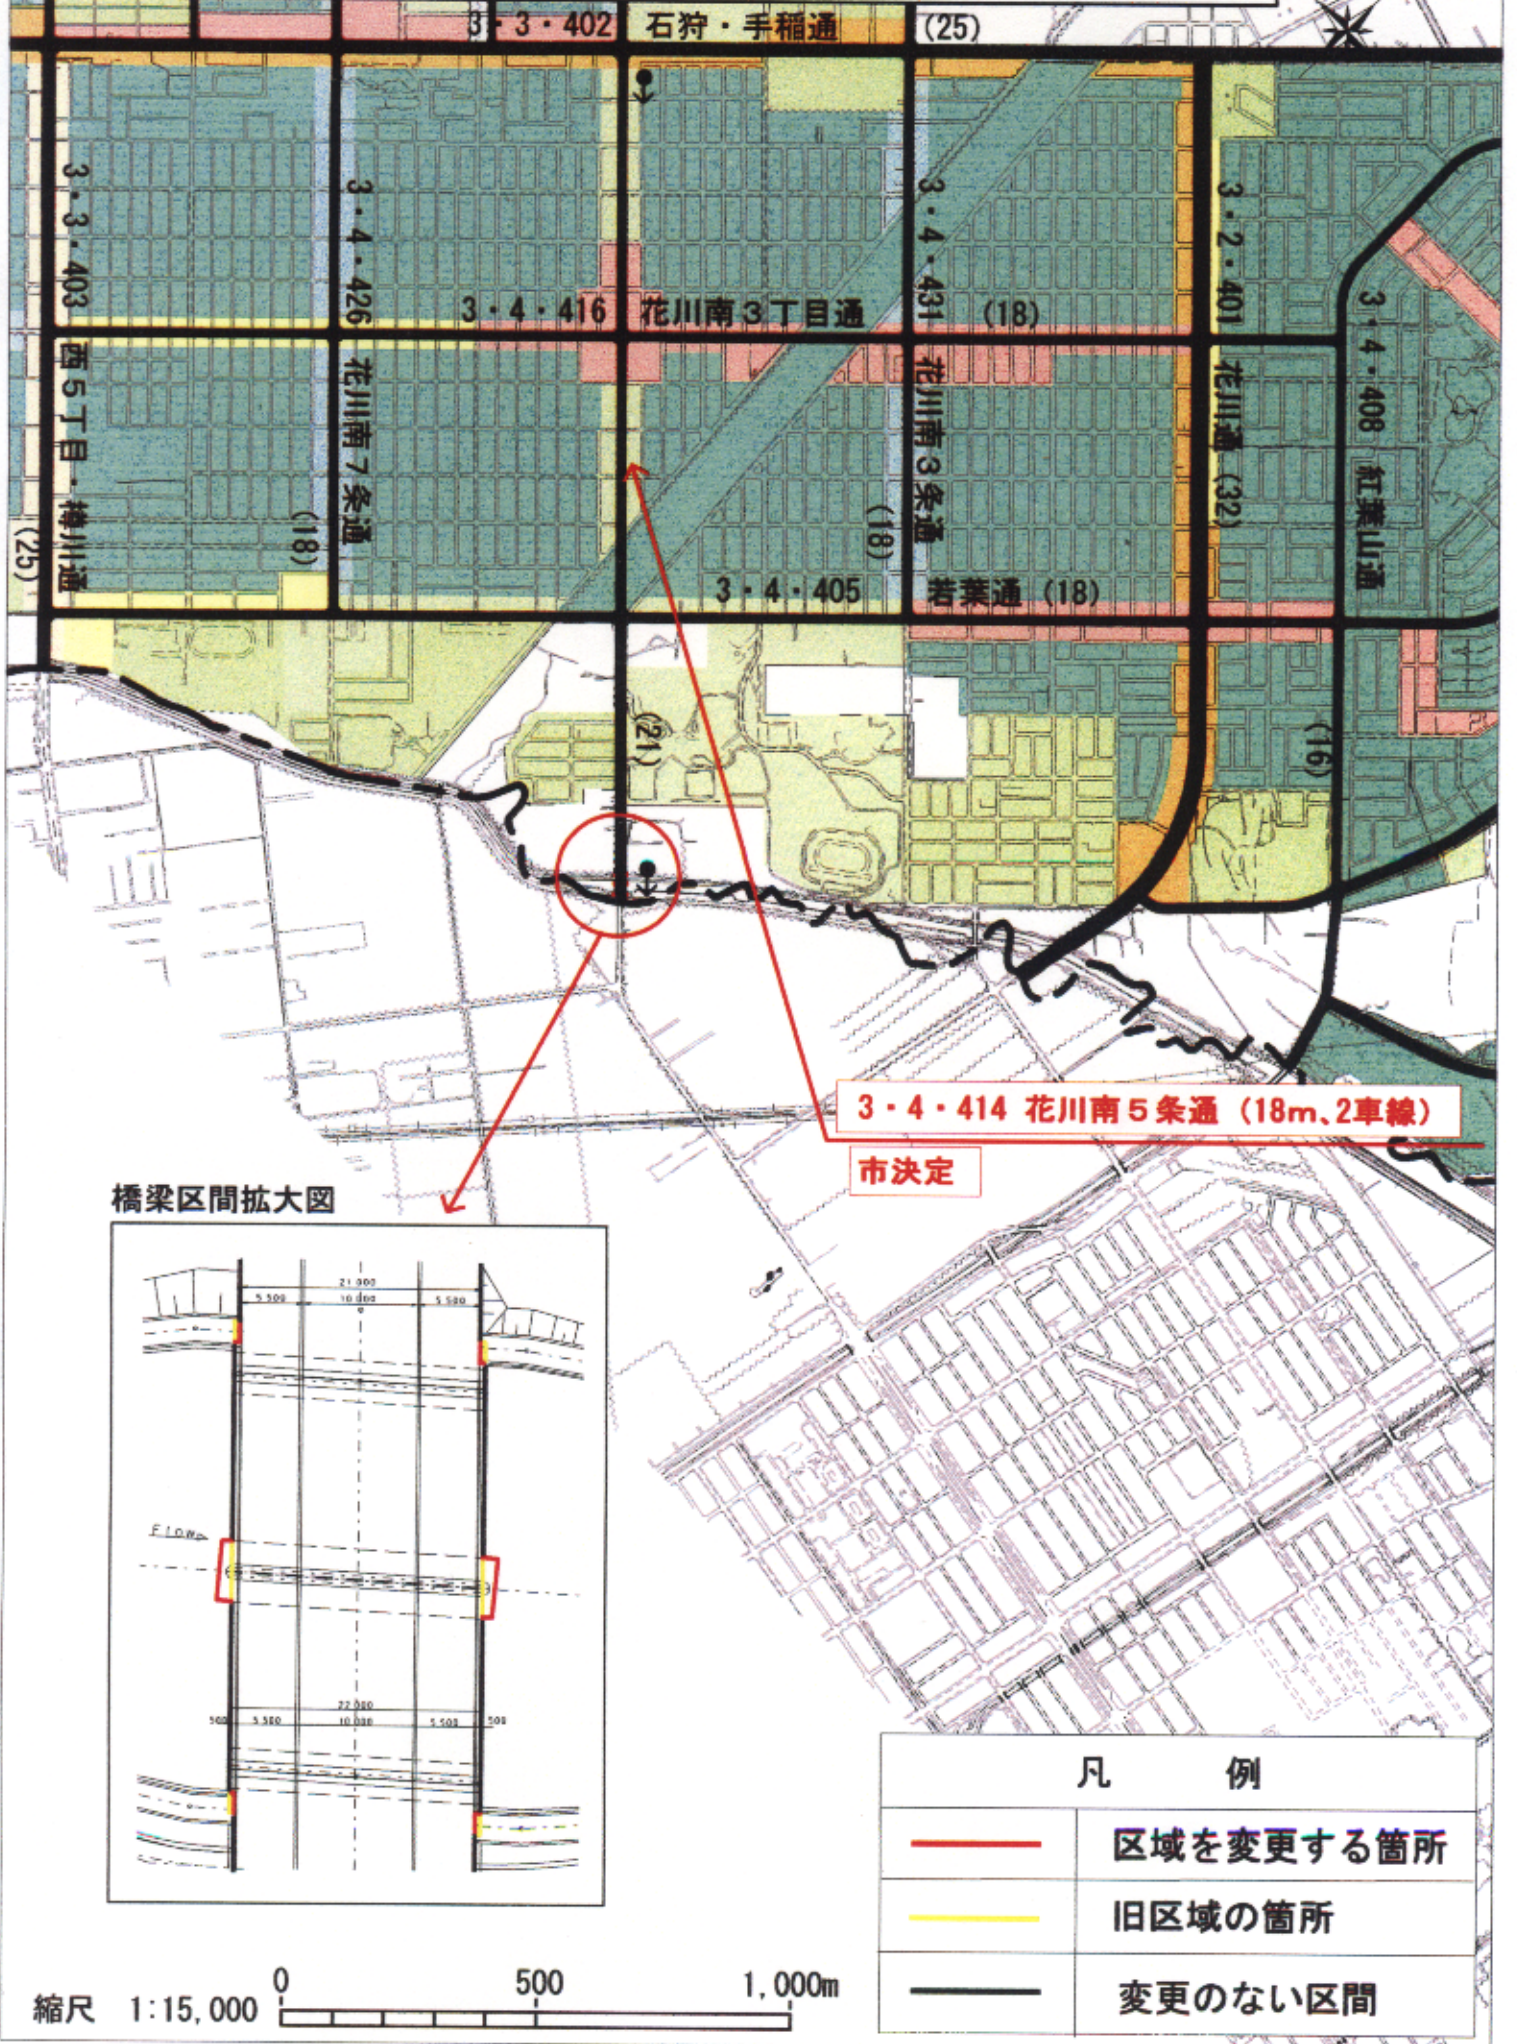

# 札幌圏都市計画道路変更箇所図 (石狩市)

3・3・402 石狩・手稲通 (25)

3・3・403 西5丁目・樽川通 (25)

3・4・426 花川南7条通 (18)

3・4・416 花川南3丁目通 (18)

3・4・431 花川南3条通 (18)

3・2・401 花川通 (32)

3・4・408 紅葉山通 (16)

3・4・405 若葉通 (18)

3・4・414 花川南5条通 (18m, 2車線)

市決定

橋梁区間拡大図

縮尺 1:15,000 0 500 1,000m

## 凡 例

	区域を変更する箇所
	旧区域の箇所
	変更のない区間