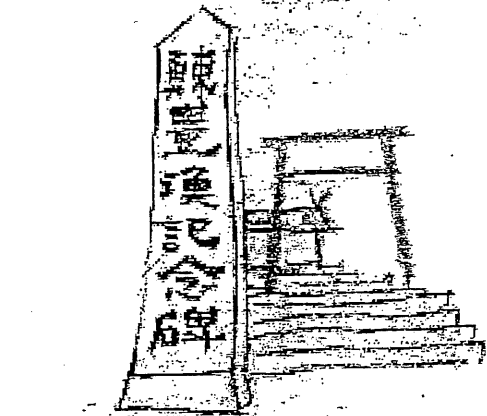

并財船 北前船

長栄丸

丸 佐藤松太郎 持船

厚田村古潭に

艀付 投錨

下り荷を降ろし終えた
伝馬船を
積み込む

伝馬船

并天利

上り荷
鯨粕他

地元 保津船

厚田の
史跡

地蔵

下り荷

碓谷石

米

皿 (九谷他)

酒

酢

塩

はしき回子
子で売出す

文化も伝わる

厚田の網元

佐藤松太郎

鯨魚家番付

横綱

北前船

丹助

上り荷

下り荷

俵