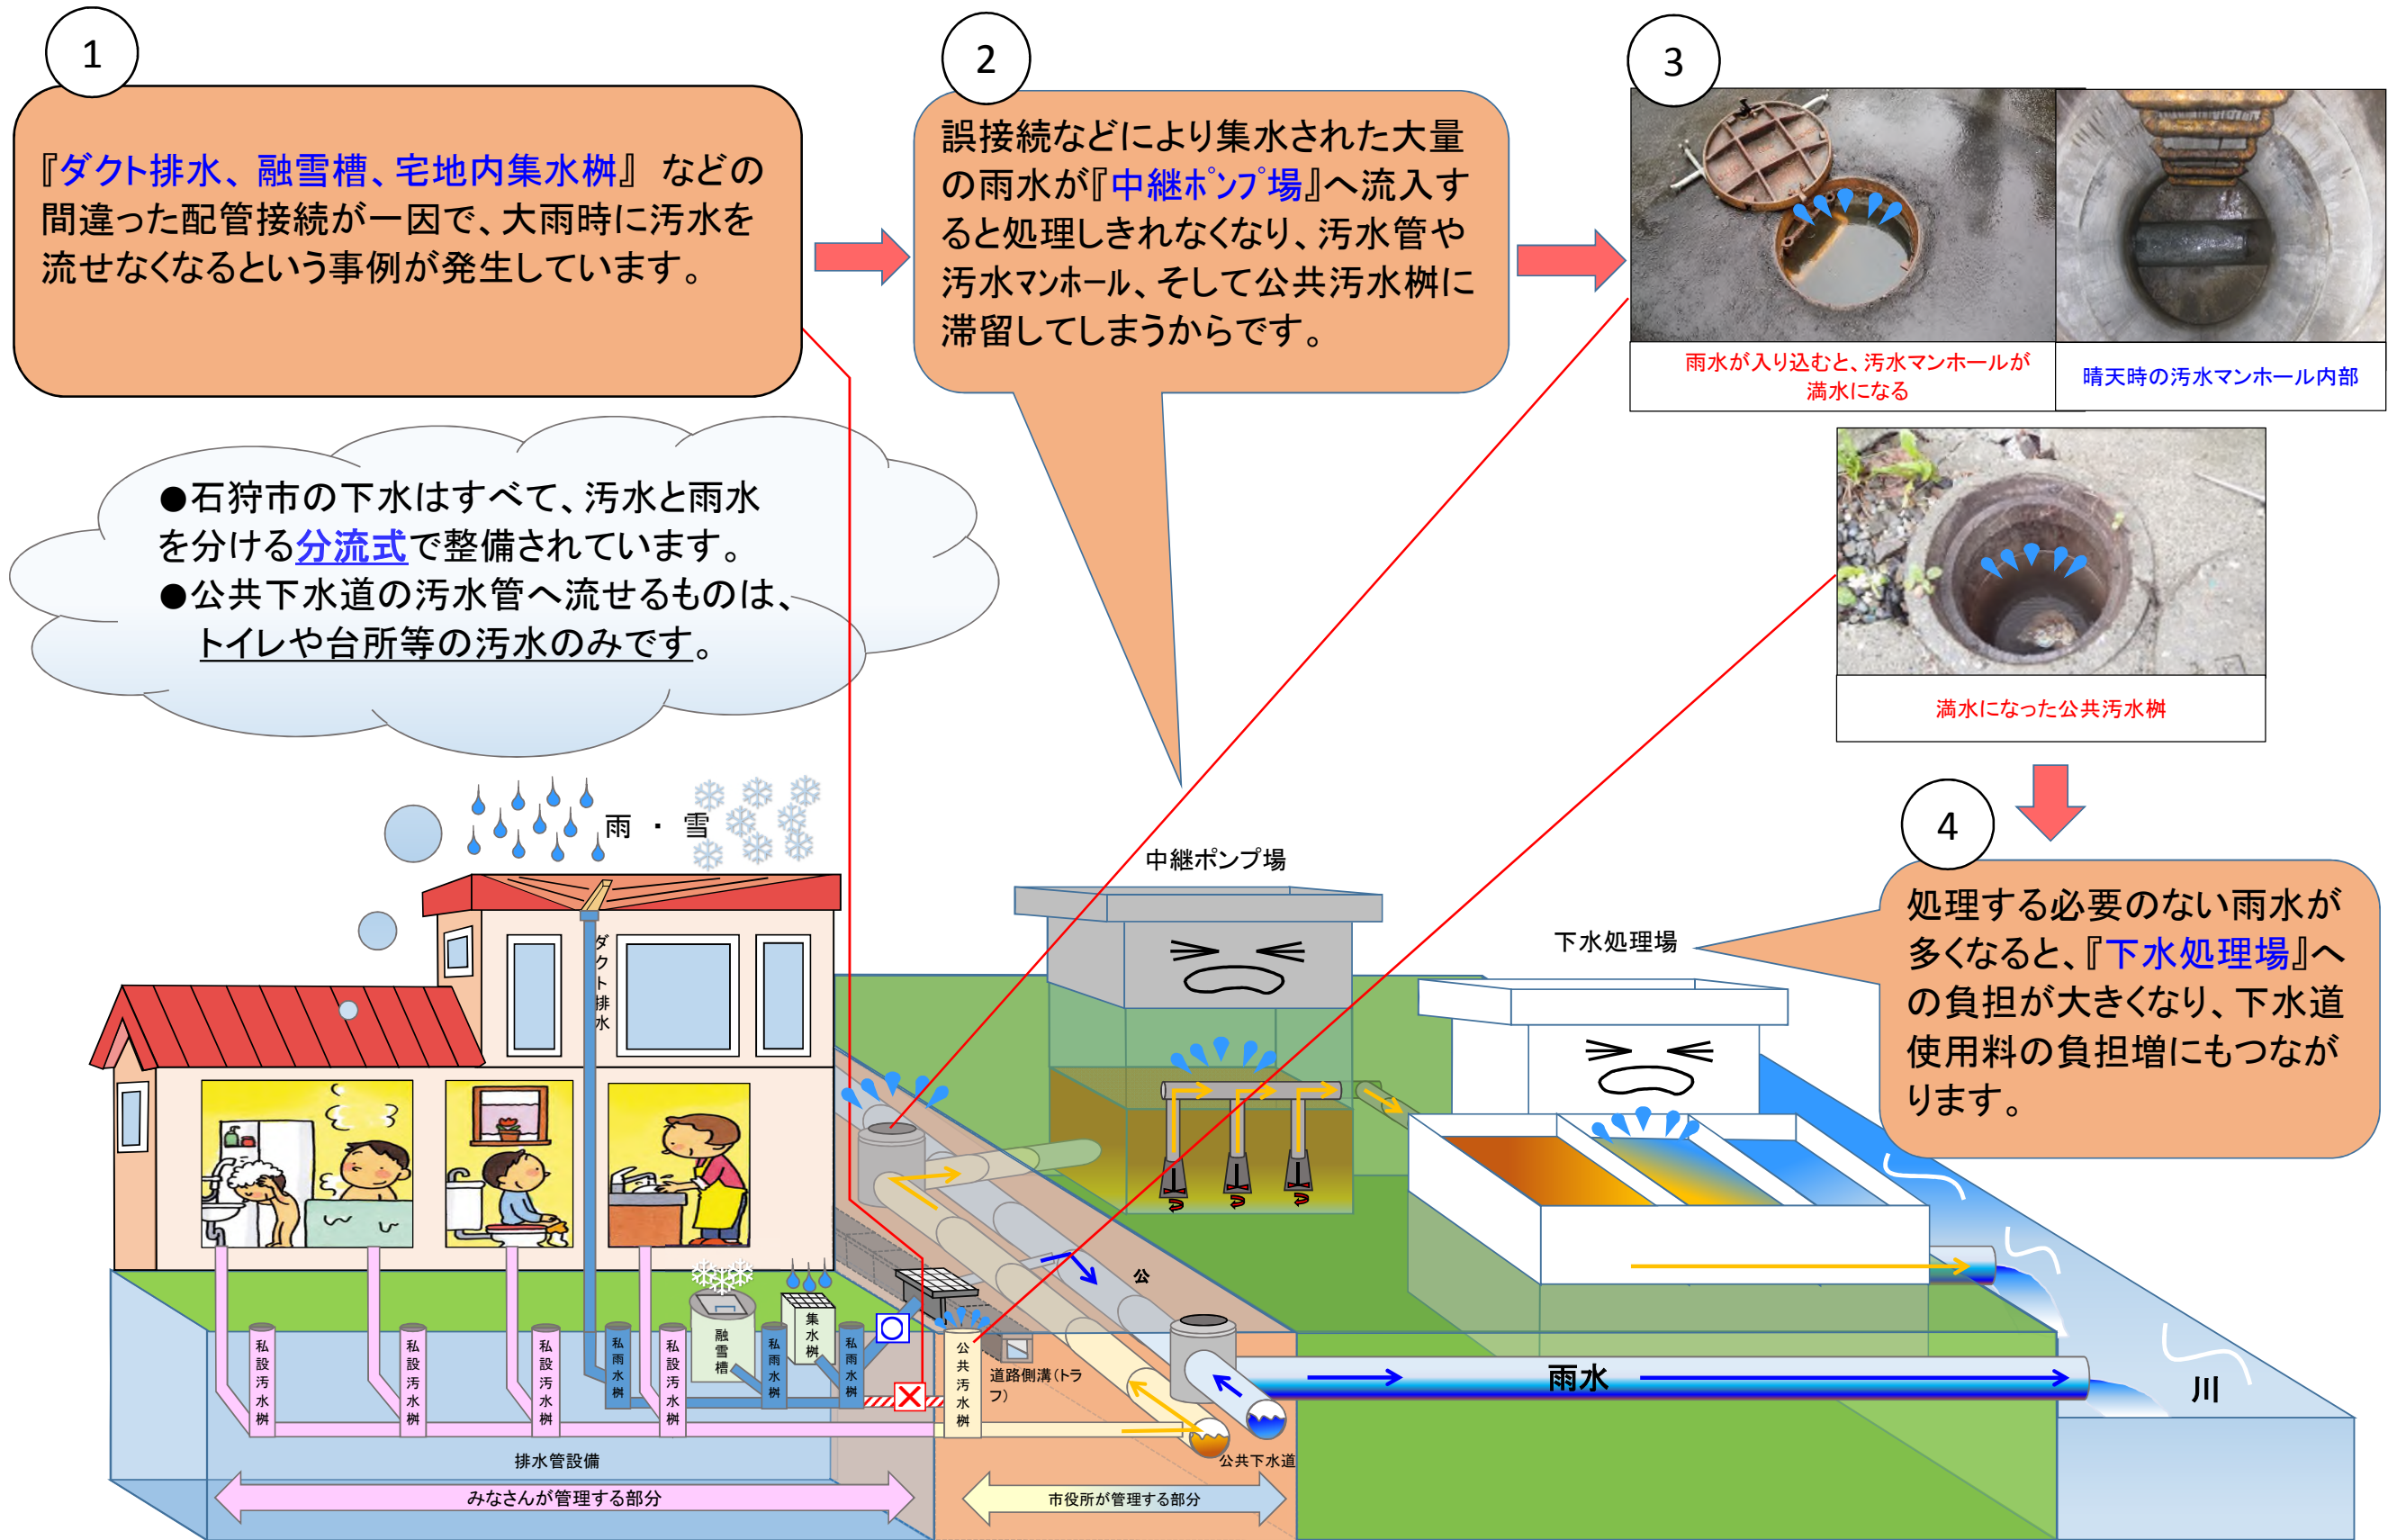

# 【屋根のダクト排水や融雪槽を「公共汚水柵」に誤接続していませんか？】

●このことに関する質問などは、市役所(下水道課)へお問い合わせください。(☎ 72-3176)

●もし、『公共汚水柵』へこのような接続をしている場合は、石狩市排水設備指定業者か、総合窓口の石狩管工事業協同組合(☎73-8658)へご相談ください。