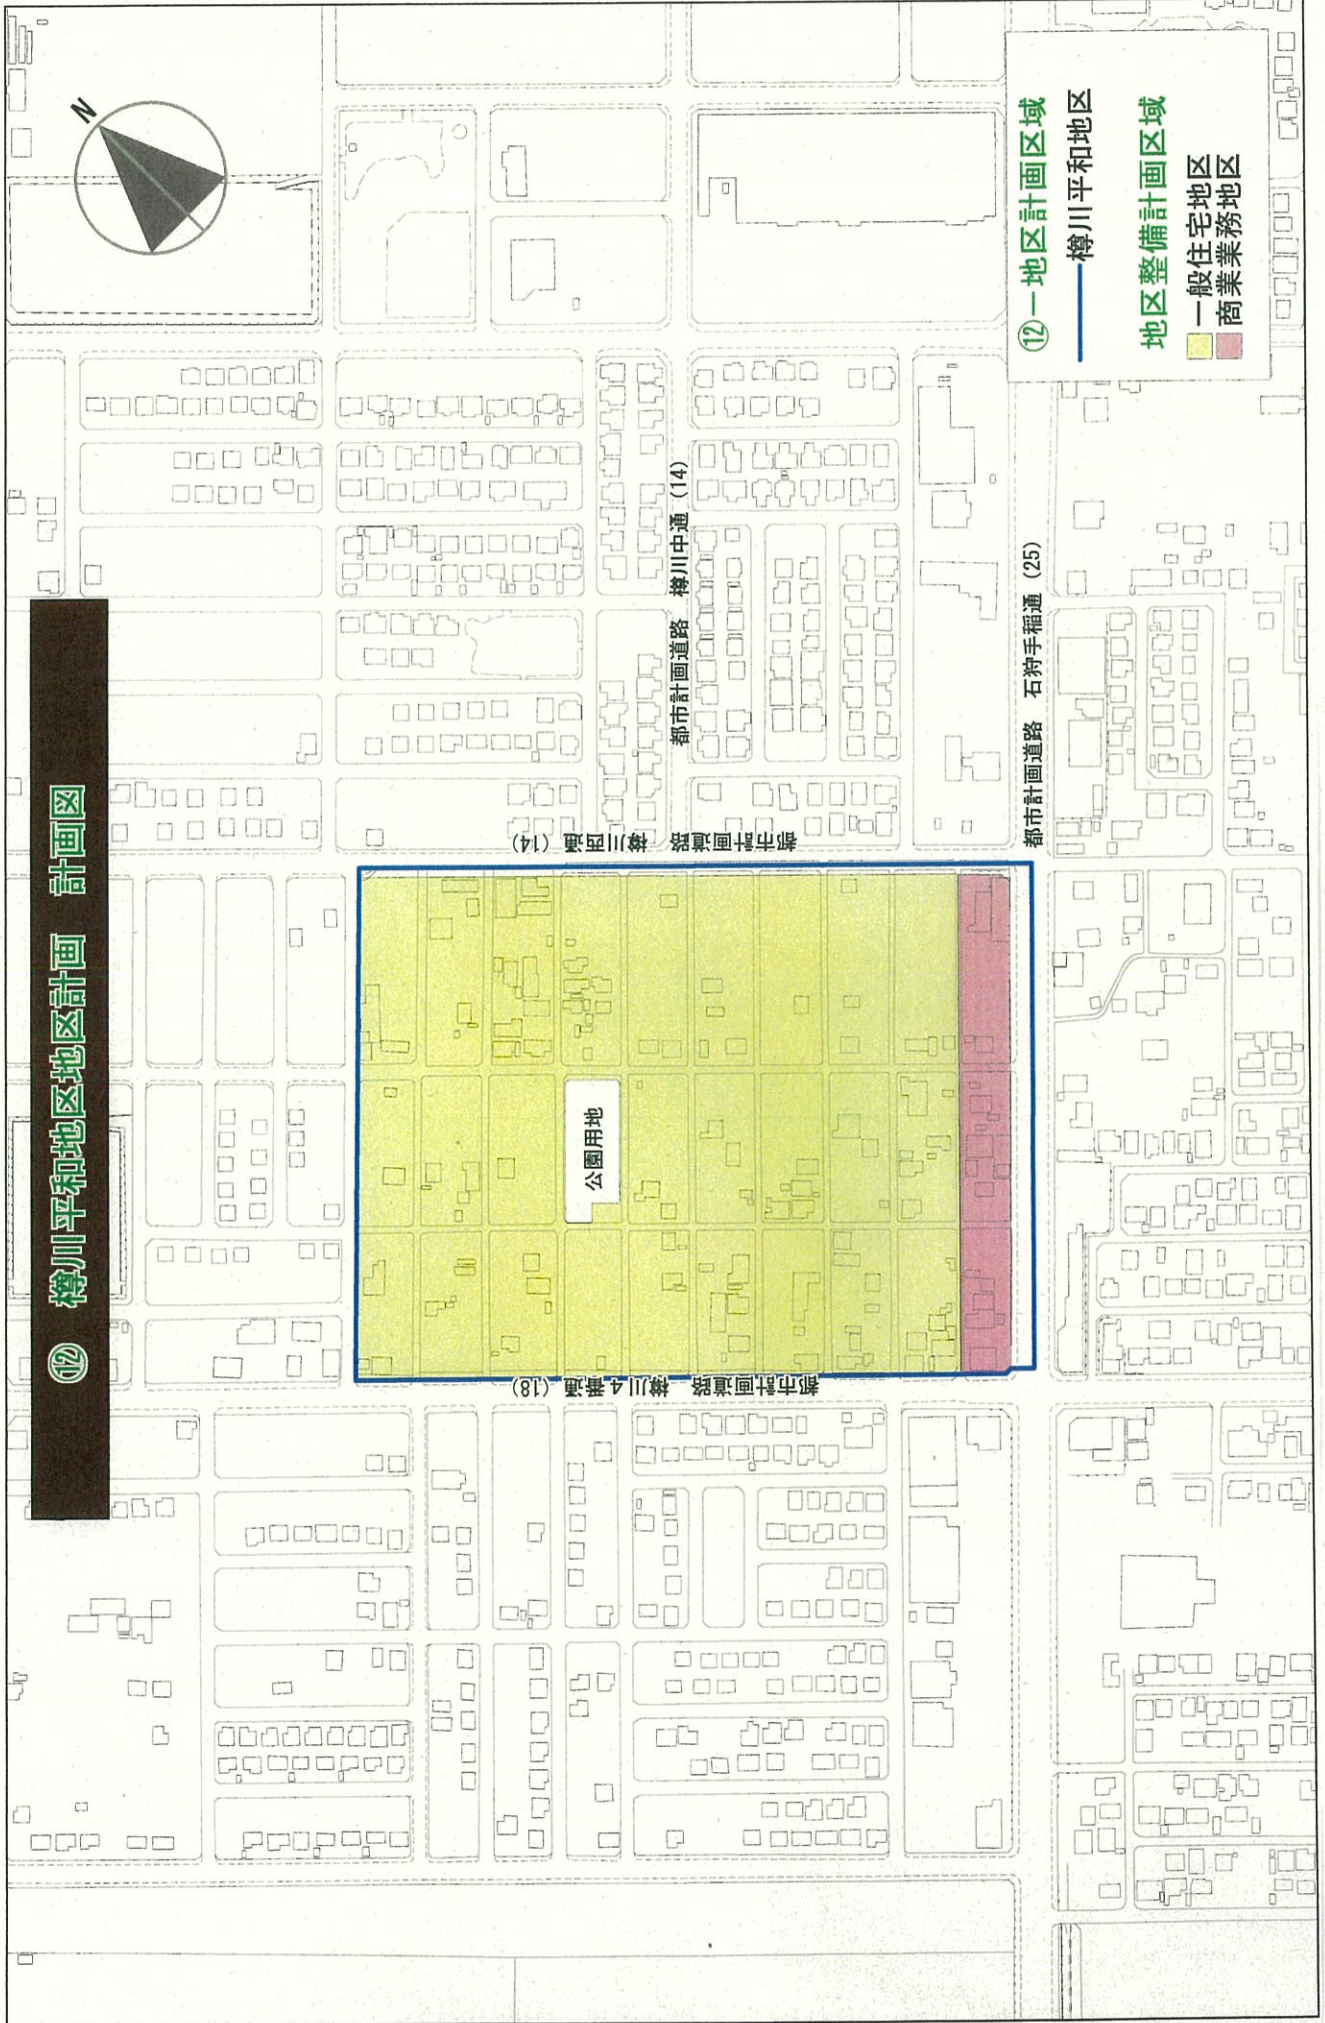

⑫ 樽川平和地区地区計画 計画図

⑫一地区計画区域

—樽川平和地区

地区整備計画区域

■一般住宅地区

■商業業務地区

都市計画道路 樽川西通 (14)

都市計画道路 樽川中通 (14)

都市計画道路 石狩手稲通 (25)

公園用地

都市計画道路 樽川4番通 (18)