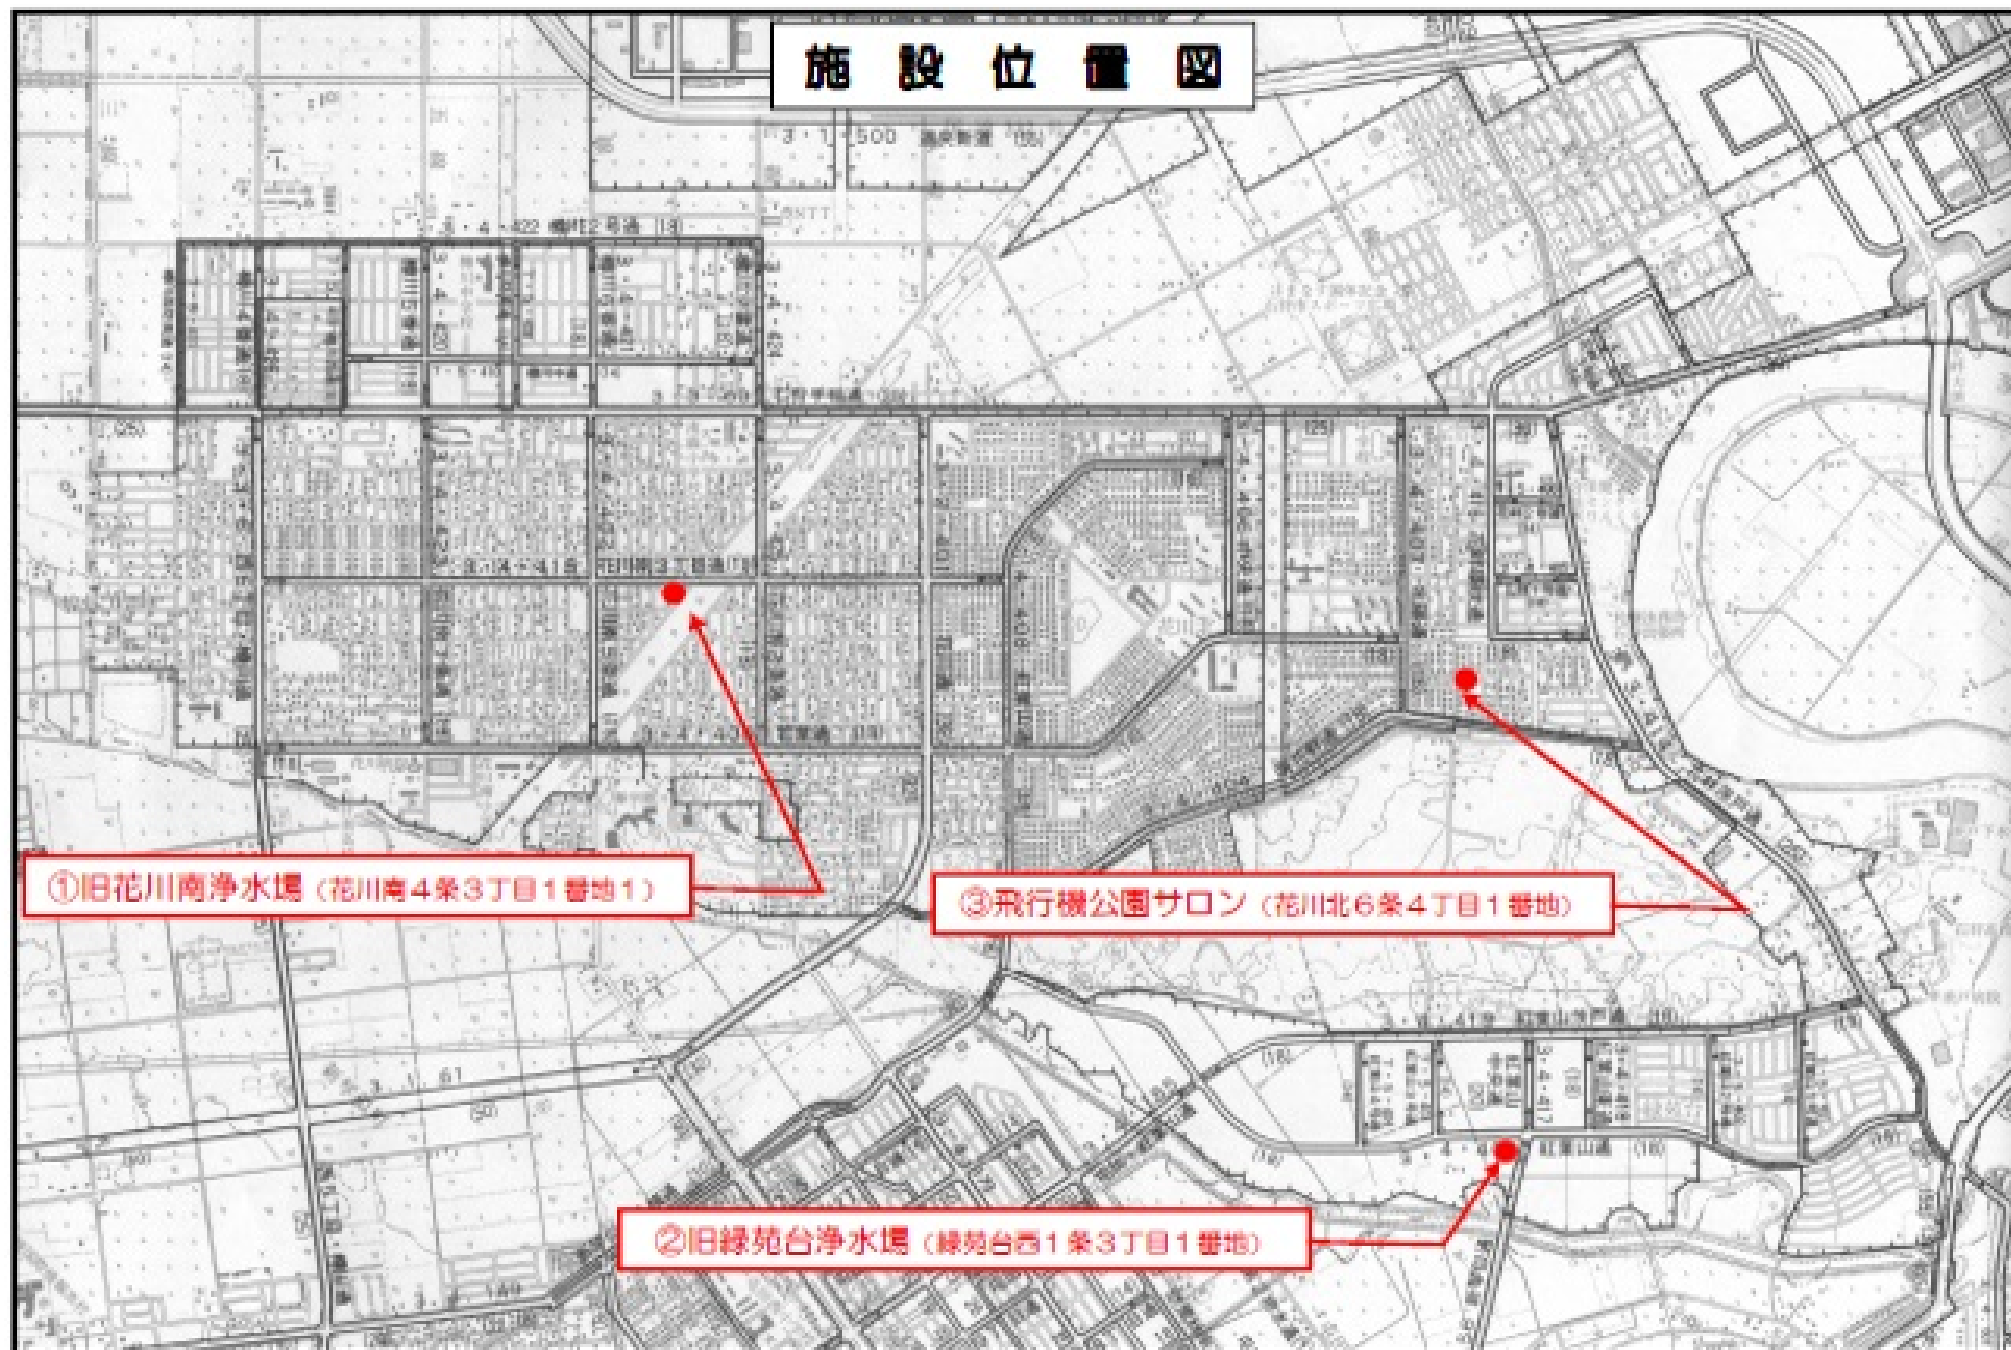

施設位置図

①旧花川南浄水場 (花川南4条3丁目1番地)

③飛行機公園サロン (花川北6条4丁目1番地)

②旧緑苑台浄水場 (緑苑台西1条3丁目1番地)