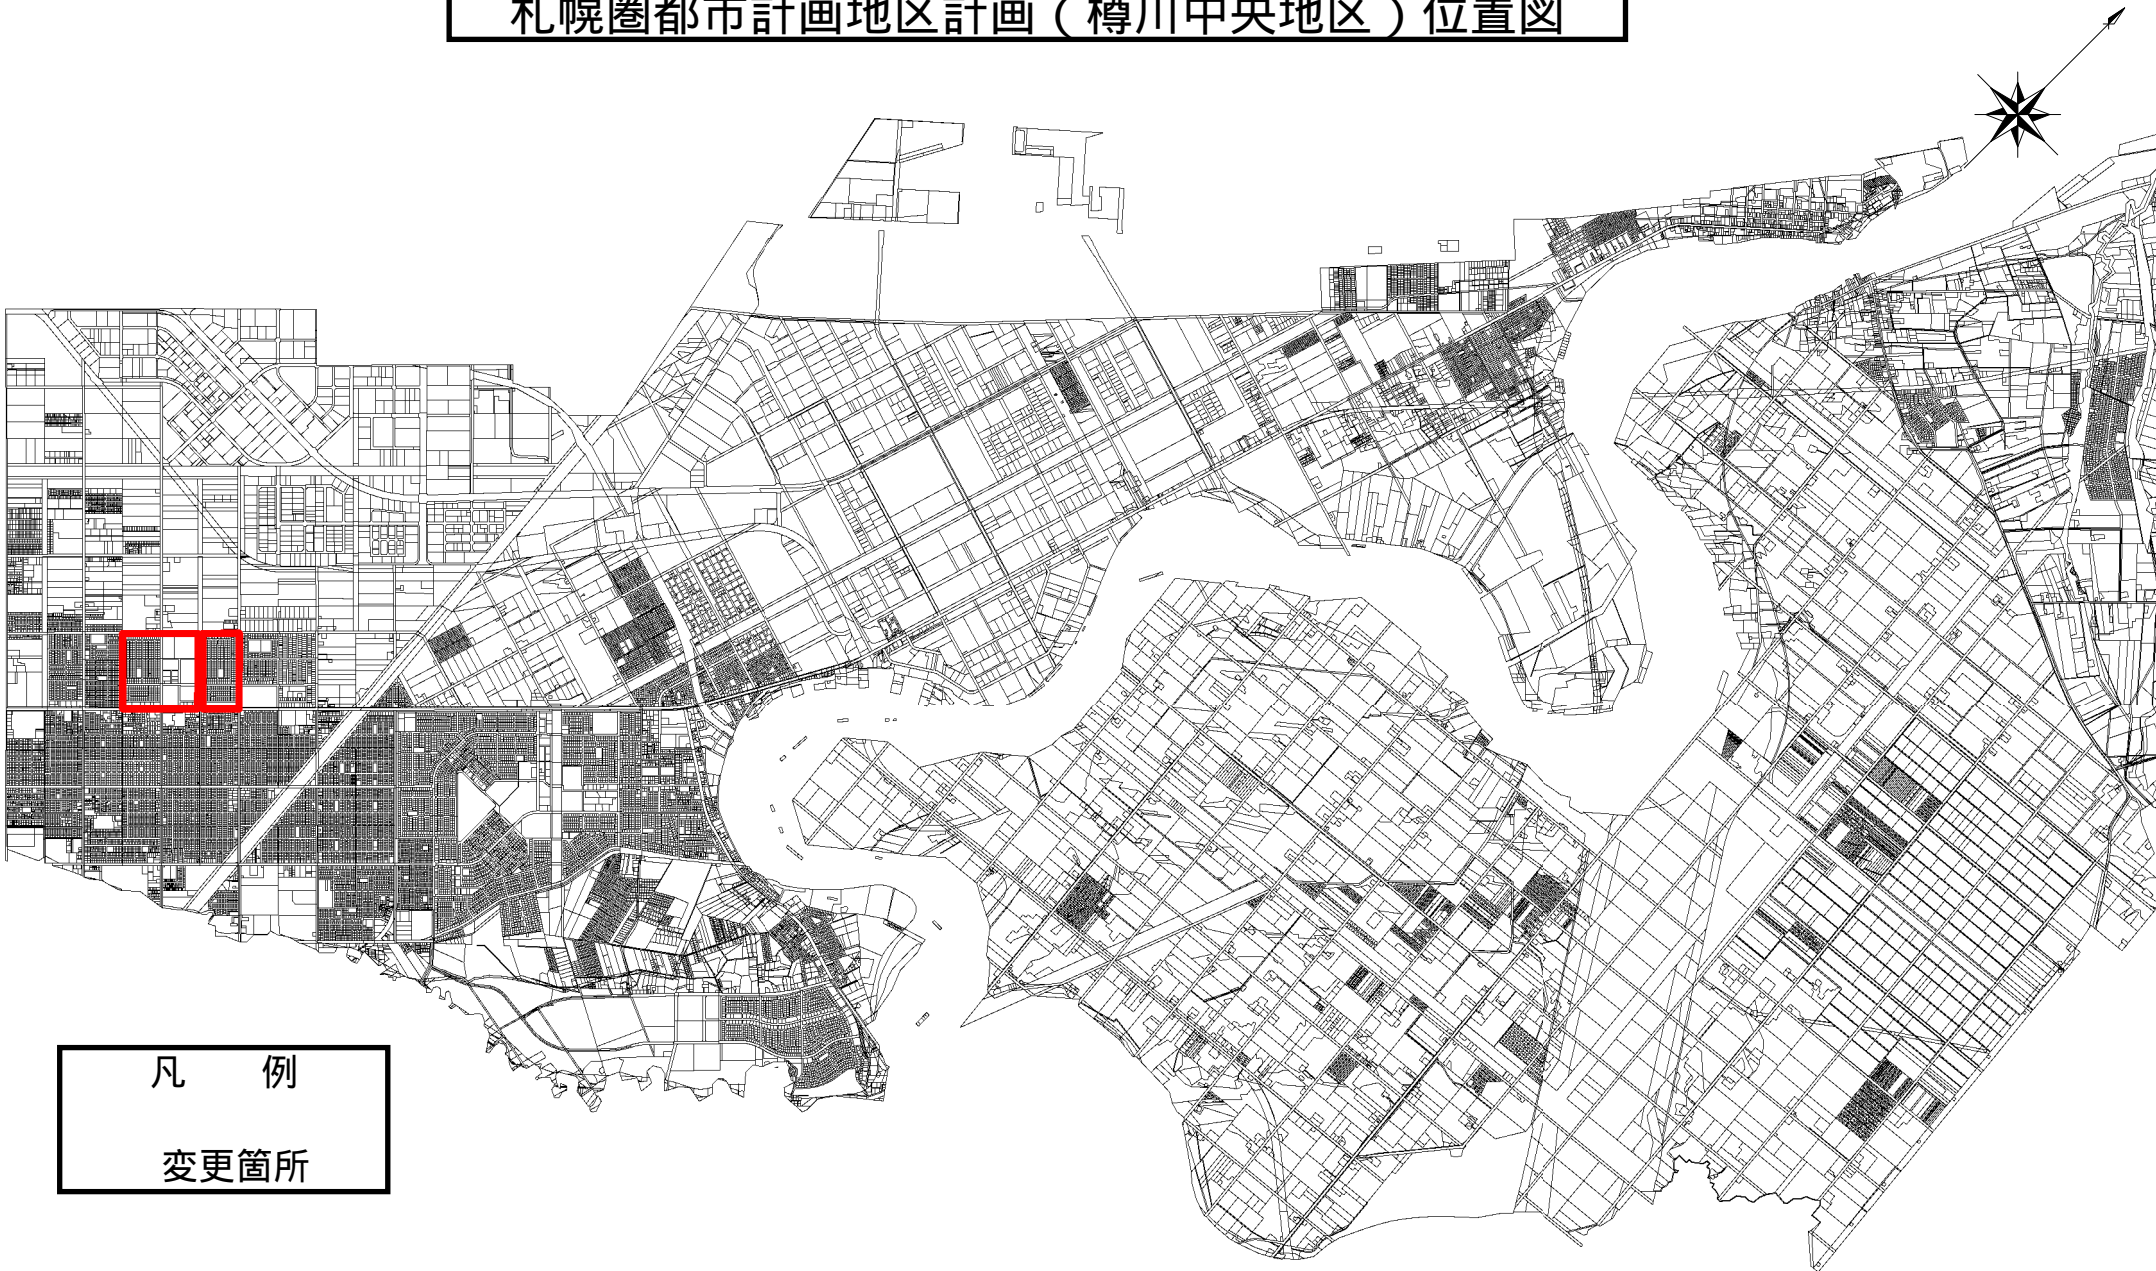

札幌圏都市計画地区計画（樽川中央地区）位置図

凡 例  
変更箇所