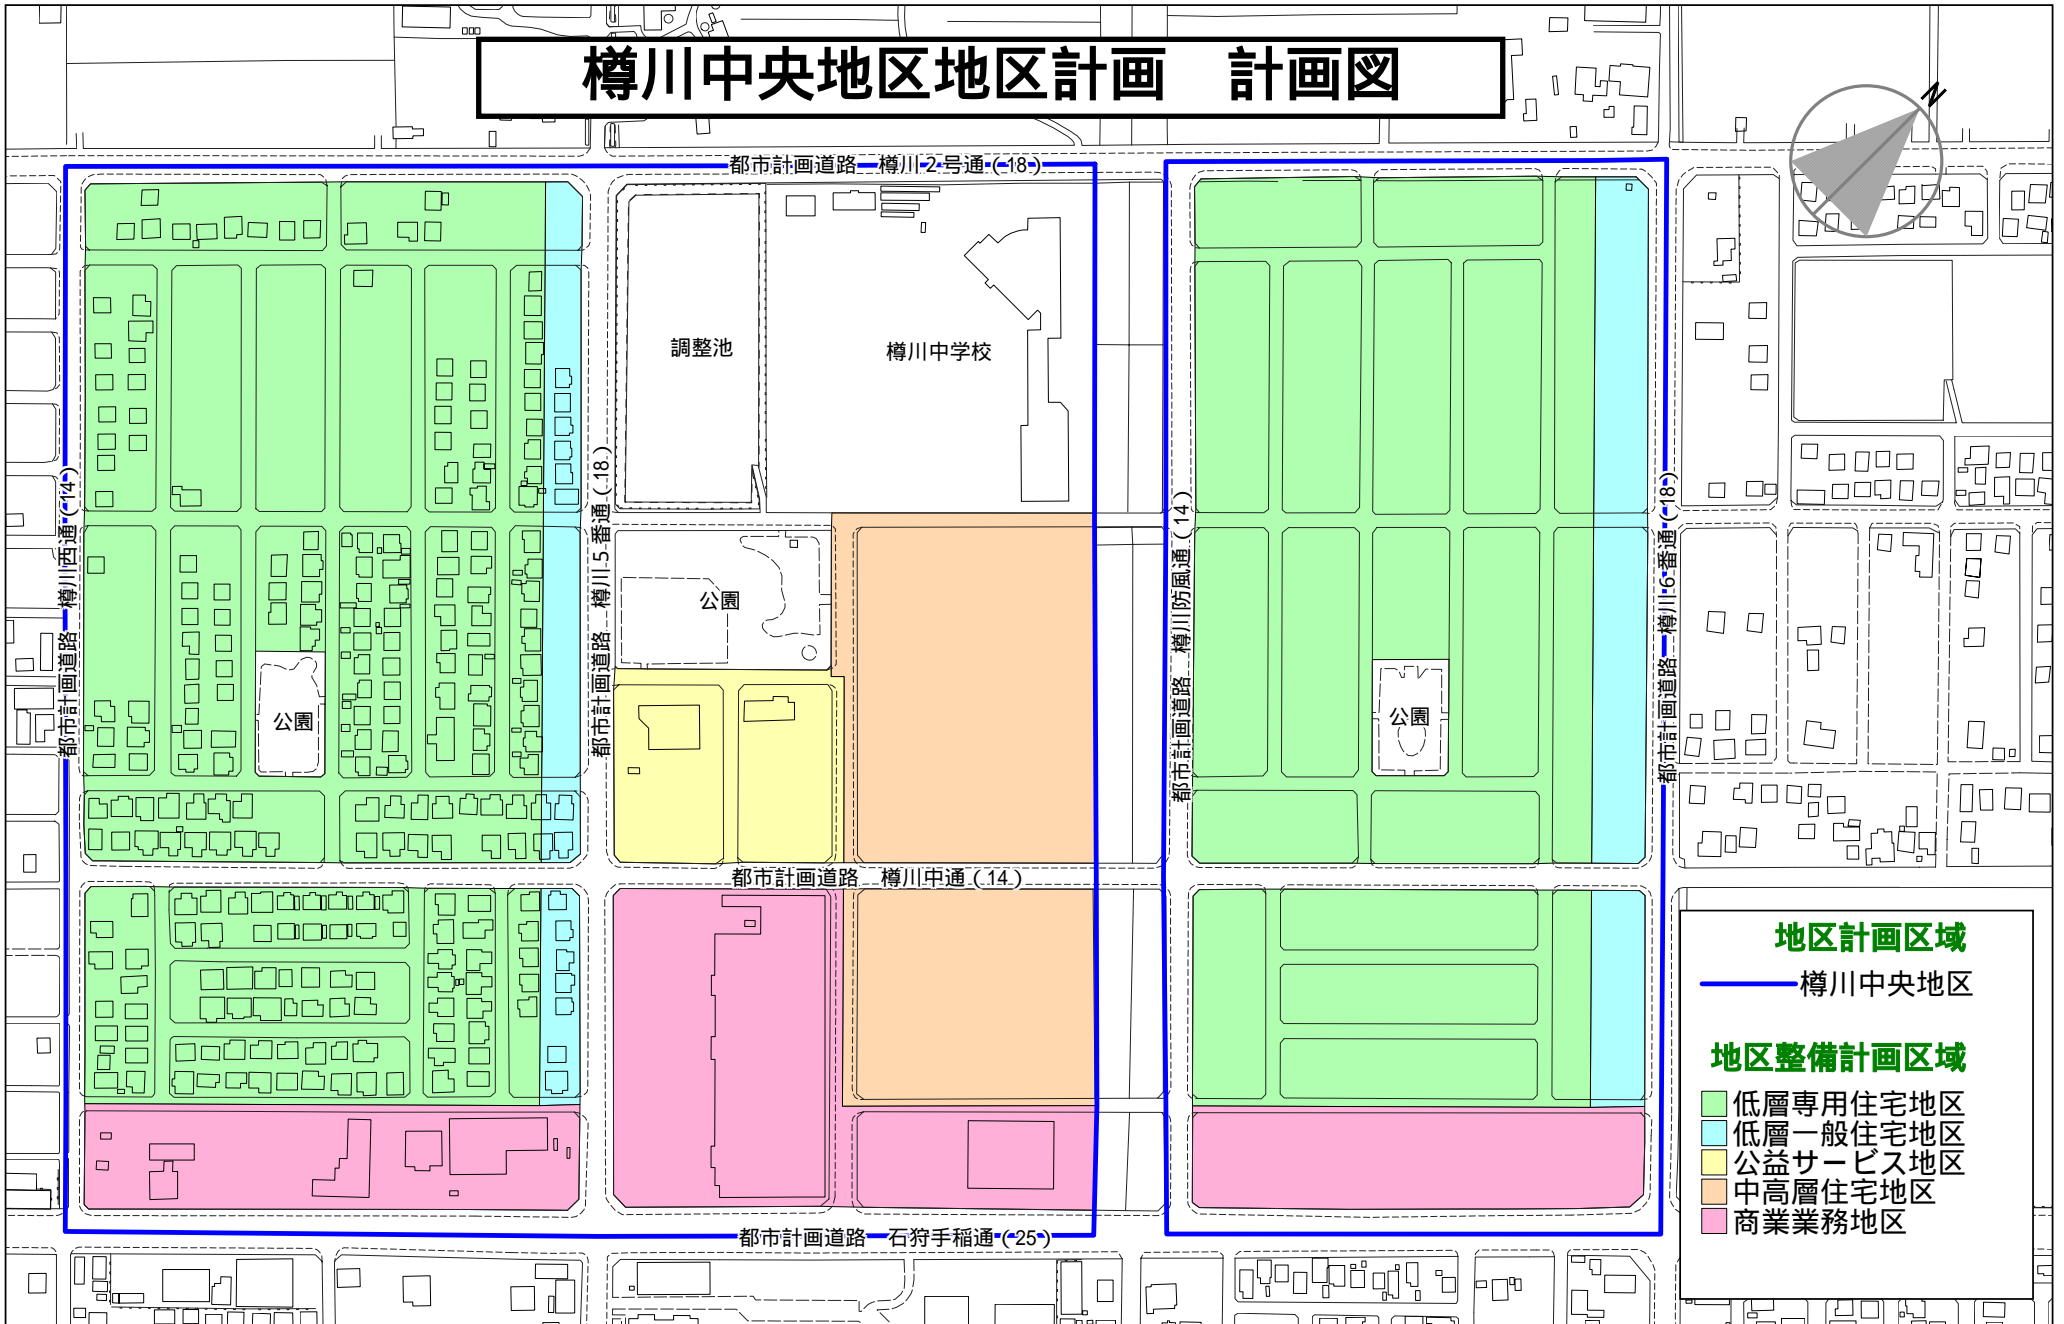

樽川中央地区地区計画 計画図

地区計画区域

樽川中央地区

地区整備計画区域

- 低層専用住宅地区
- 低層一般住宅地区
- 公益サービス地区
- 中高層住宅地区
- 商業業務地区