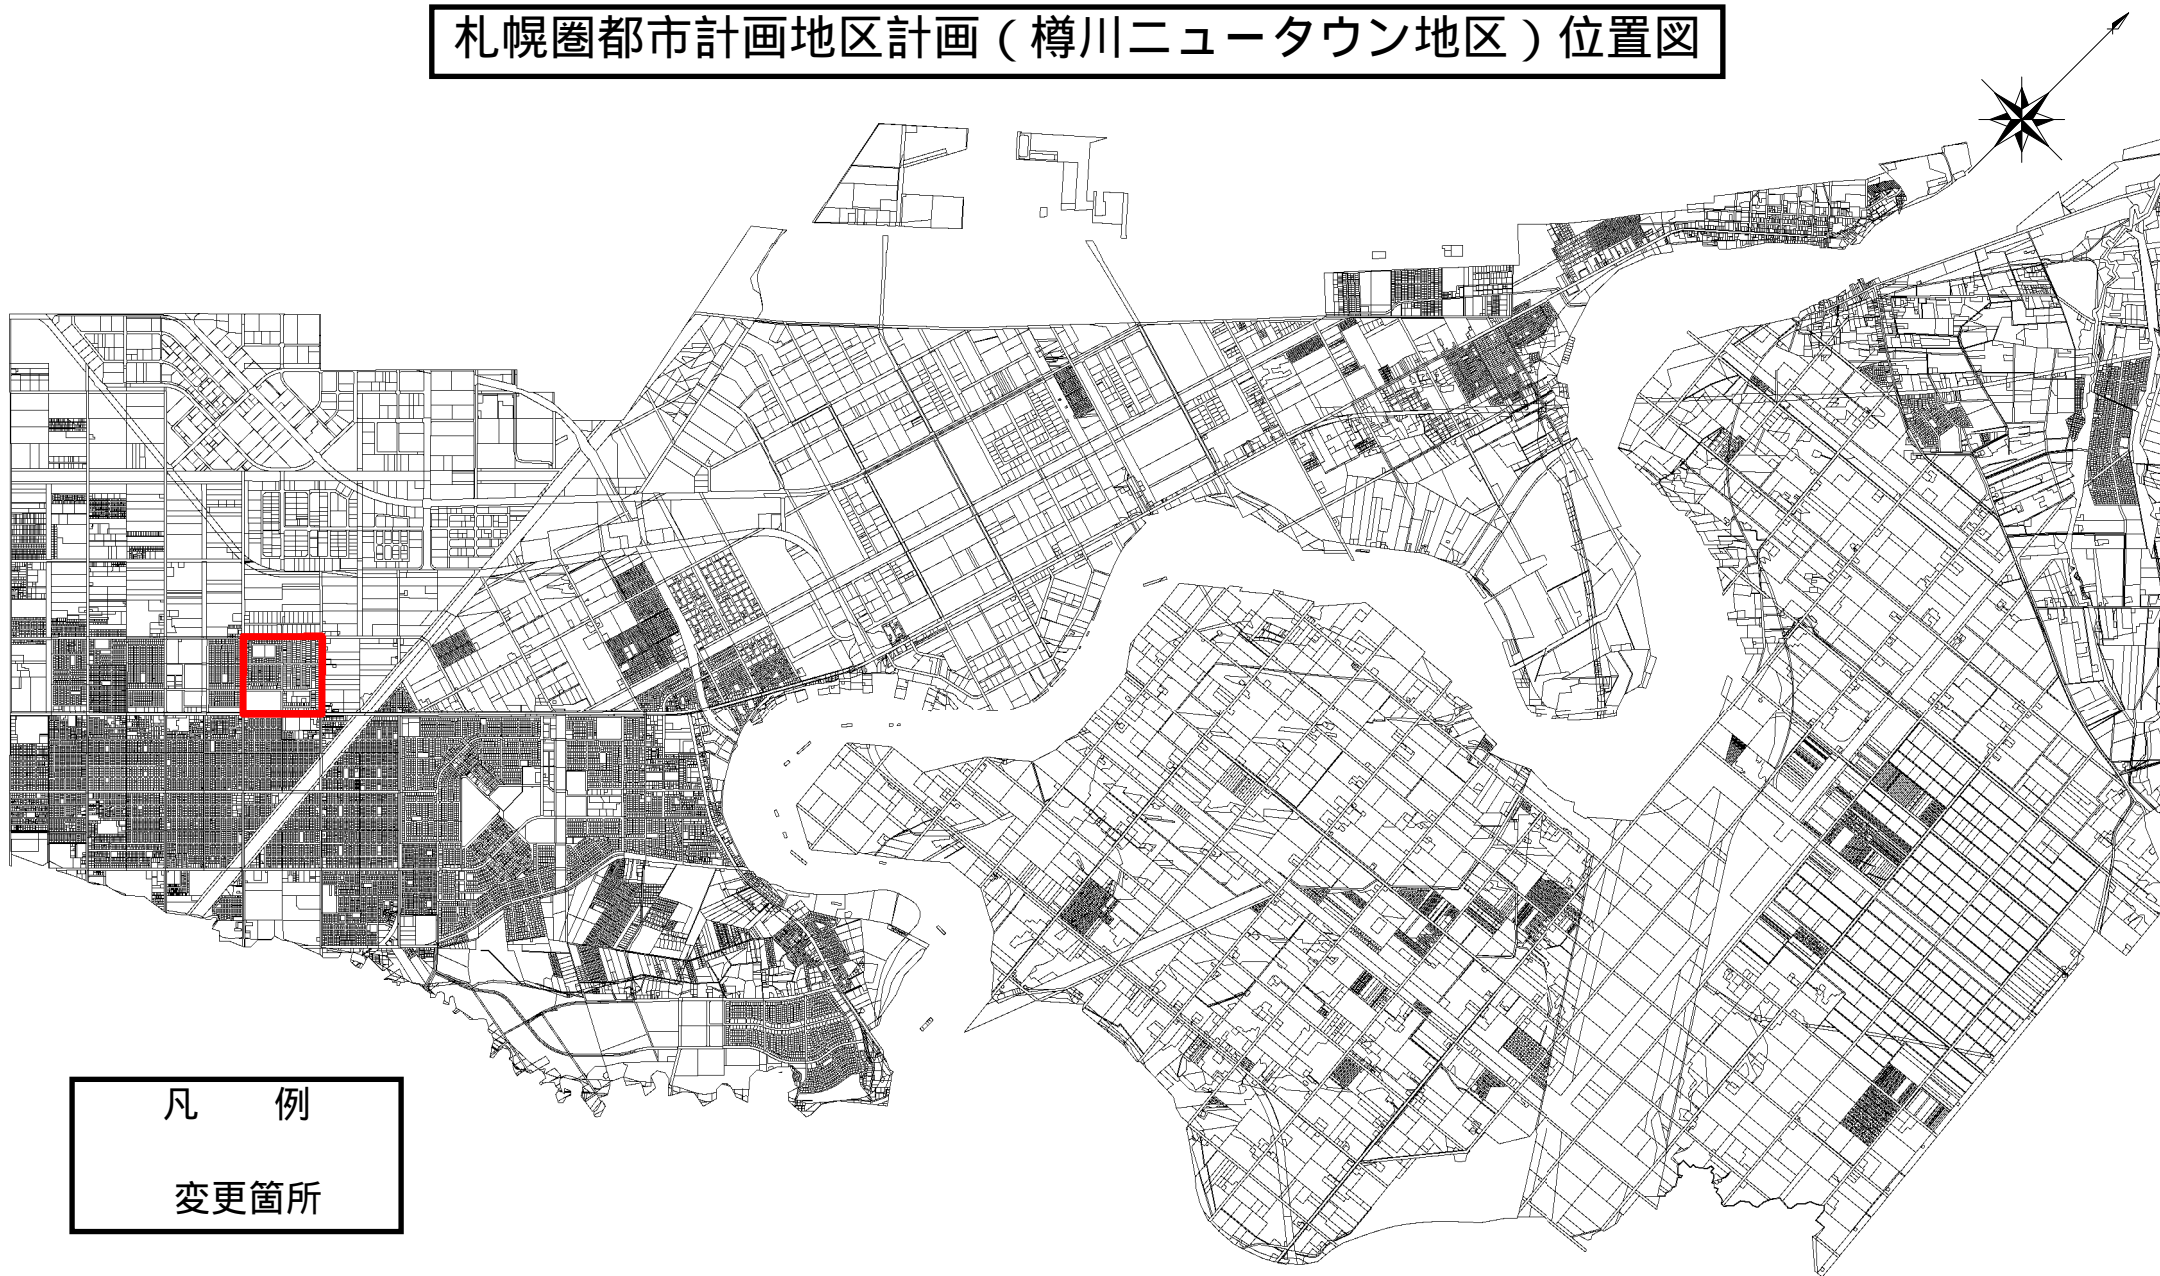

札幌圏都市計画地区計画（樽川ニュータウン地区）位置図

凡 例

変更箇所