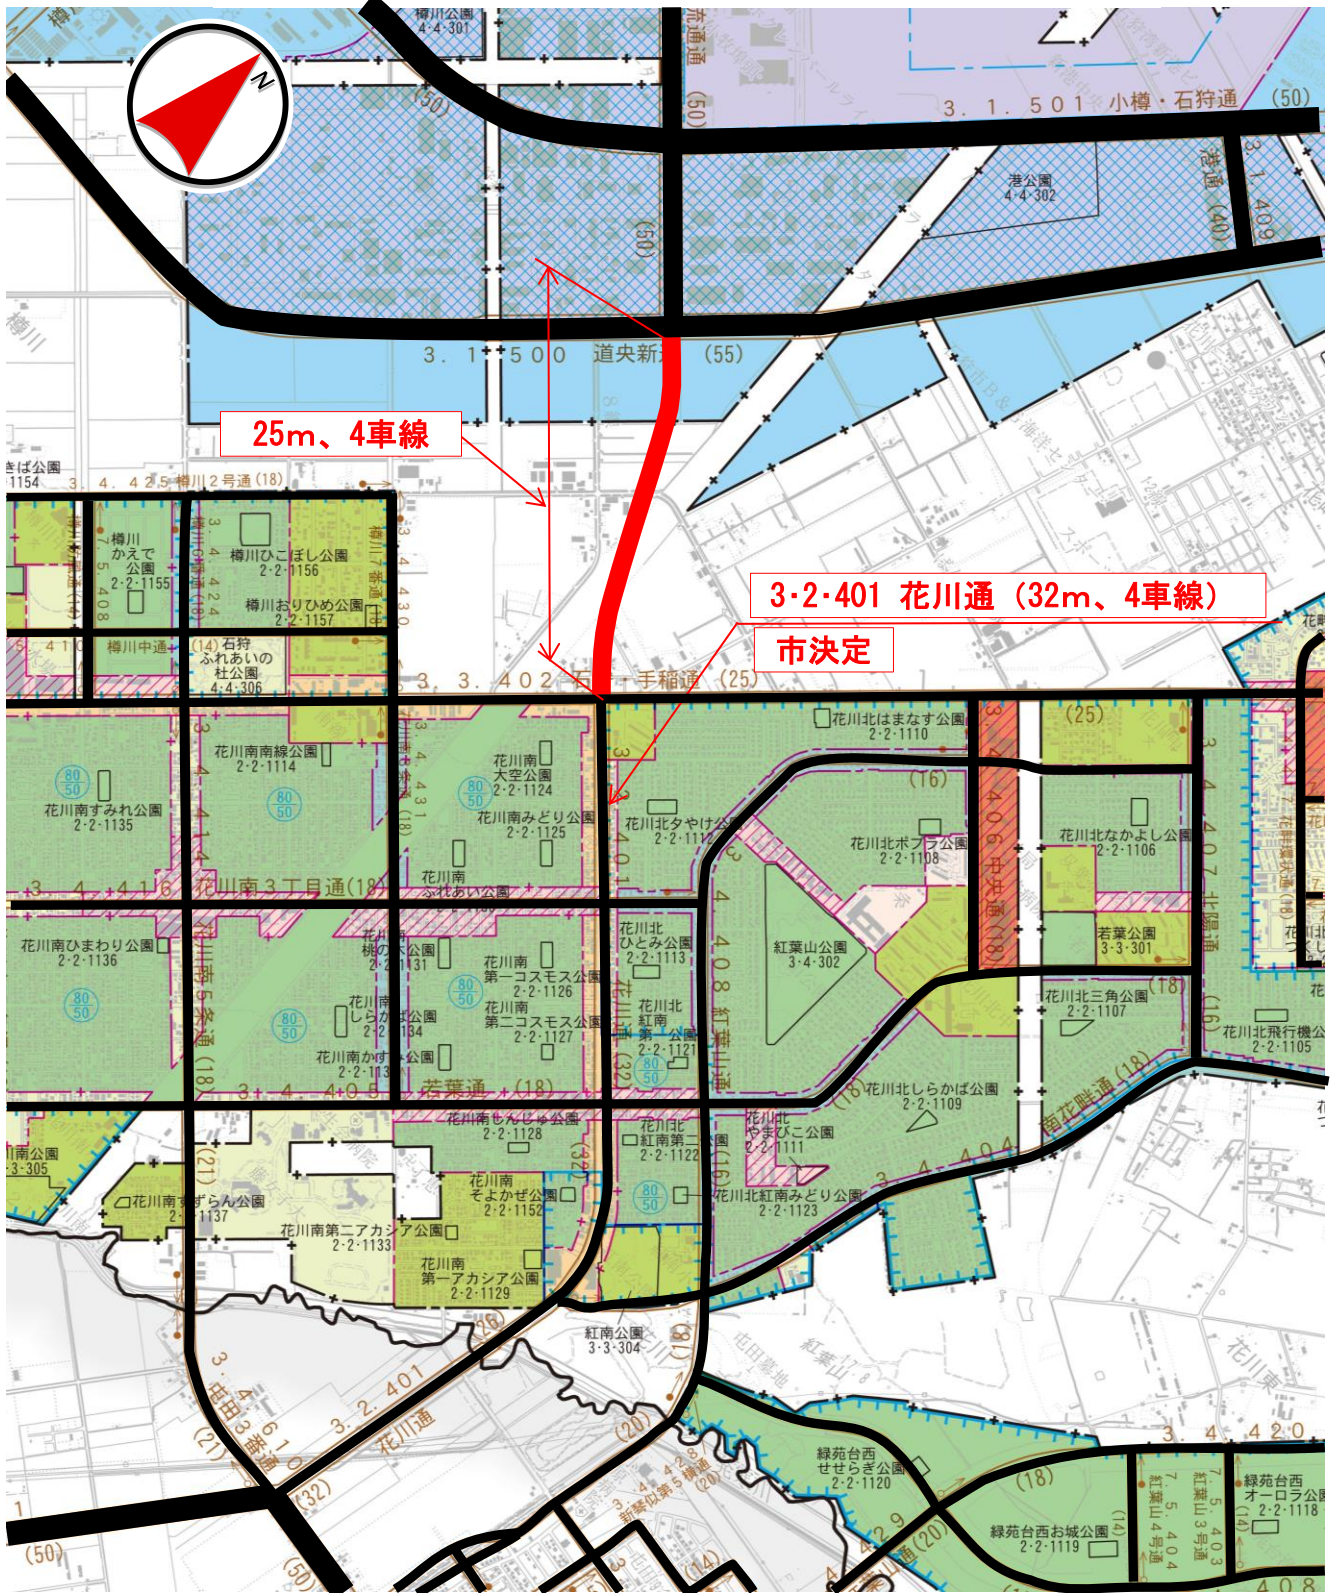

札幌圏都市計画道路変更箇所図(石狩市)

縮尺 1:20,000

凡	例
	区域を変更する区間
	変更のない区間