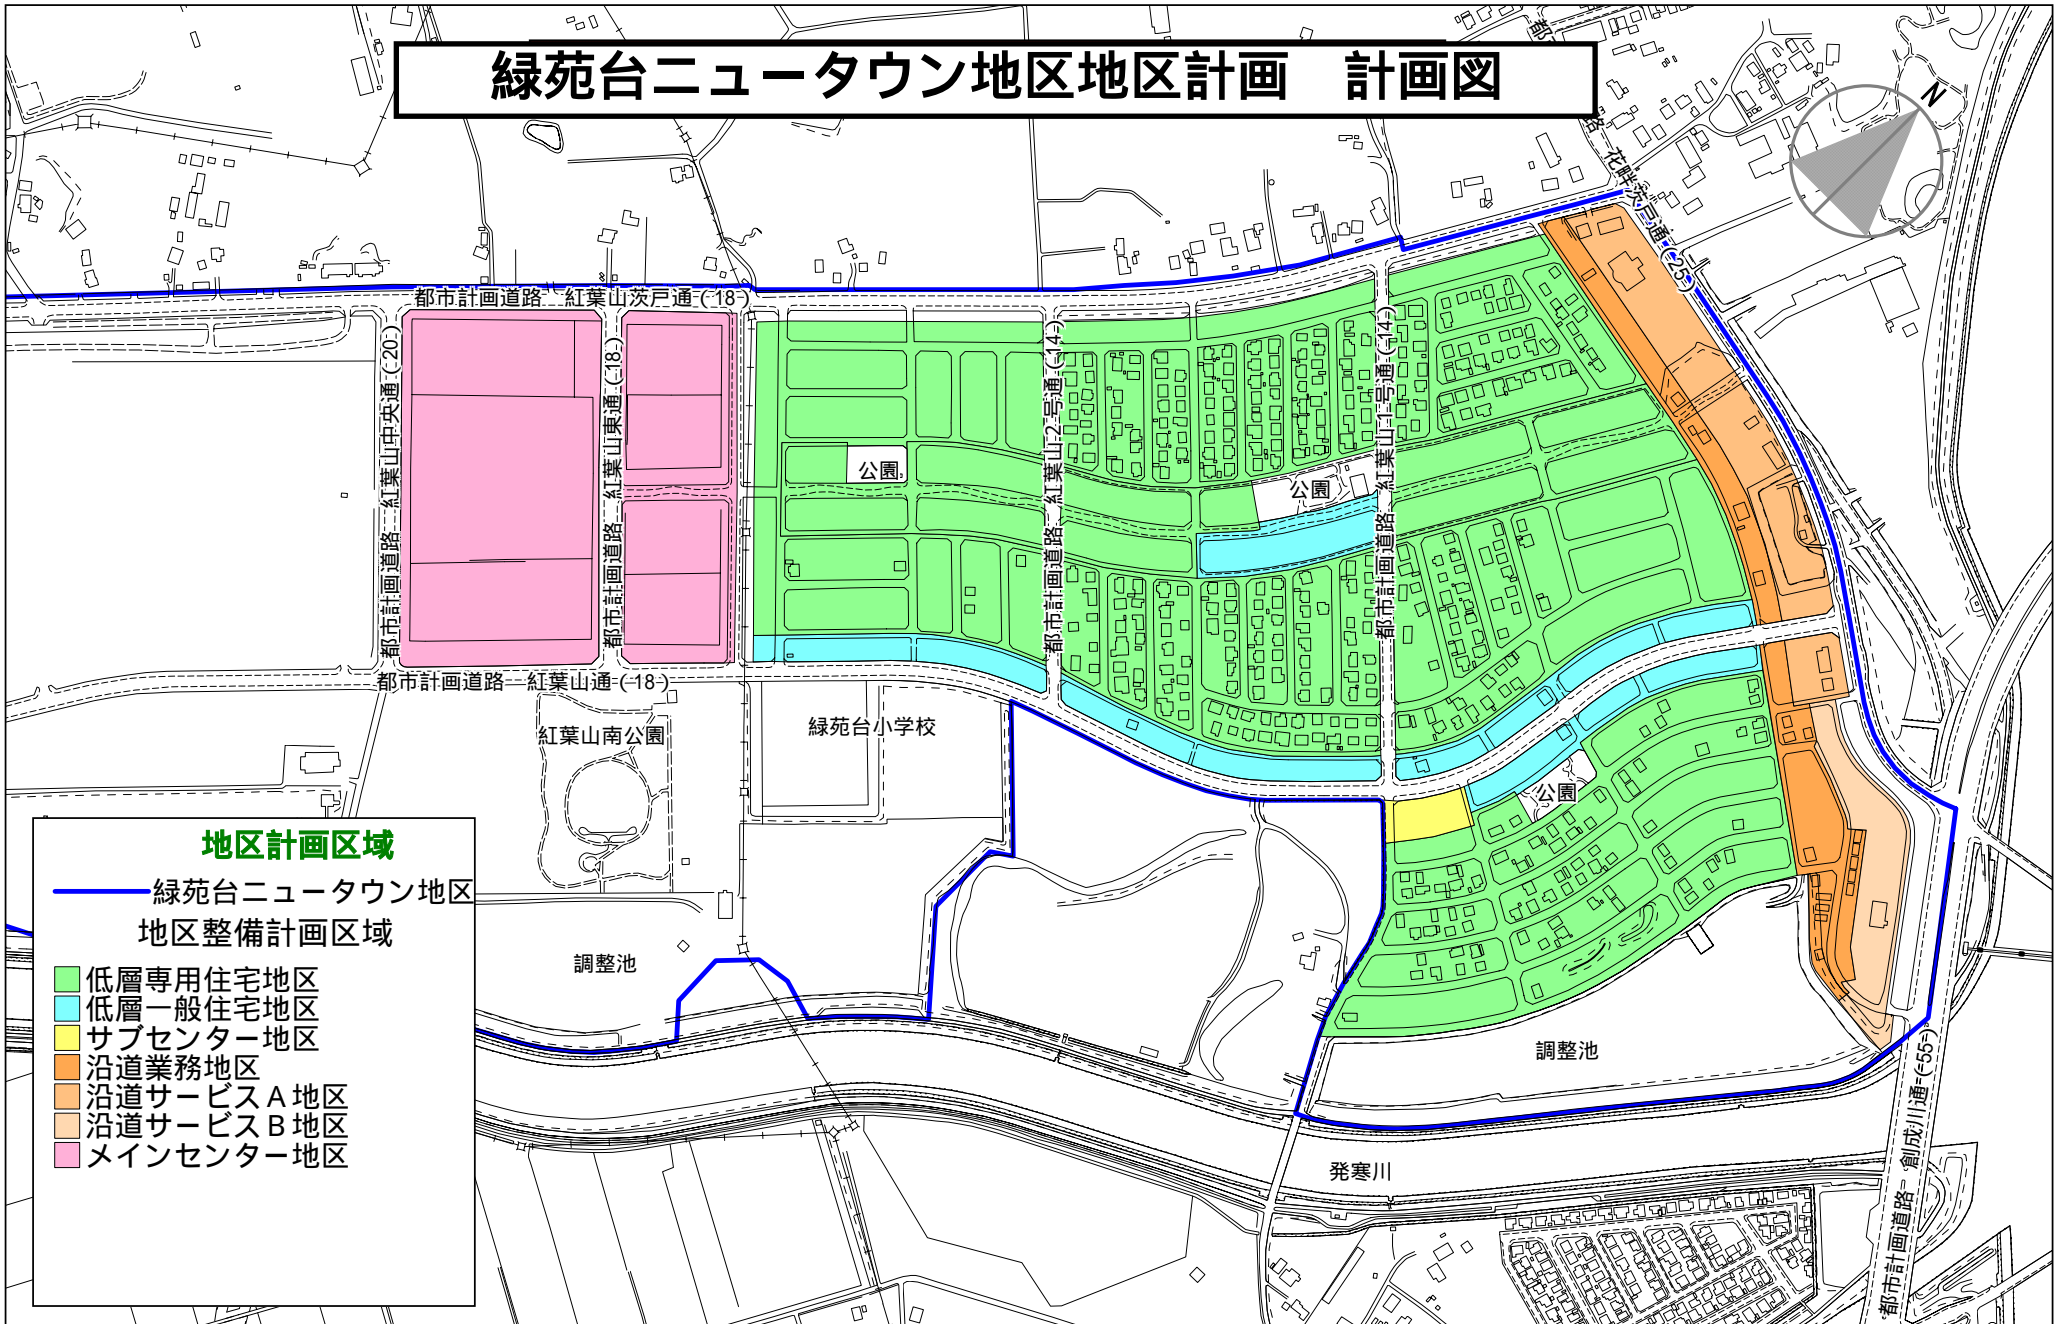

# 緑苑台ニュータウン地区地区計画 計画図

## 地区計画区域

— 緑苑台ニュータウン地区

## 地区整備計画区域

- 低層専用住宅地区
- 低層一般住宅地区
- サブセンター地区
- 沿道業務地区
- 沿道サービスA地区
- 沿道サービスB地区
- メインセンター地区