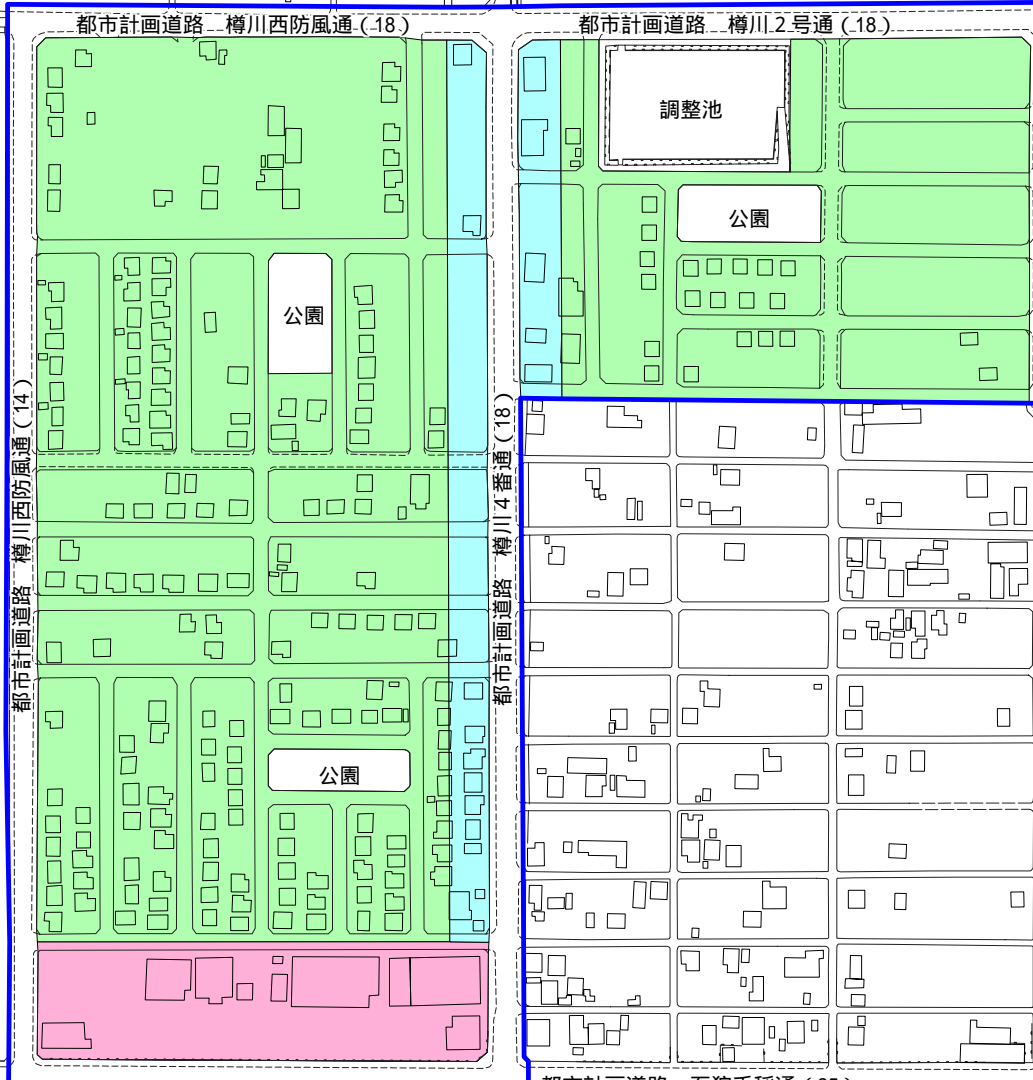

# 樽川エルタウン地区地区計画 計画図

**地区計画区域**

— 樽川エルタウン地区

**地区整備計画区域**

- 低層専用住宅地区
- 低層一般住宅地区
- 商業業務地区

都市計画道路 石狩手稲通 (25)