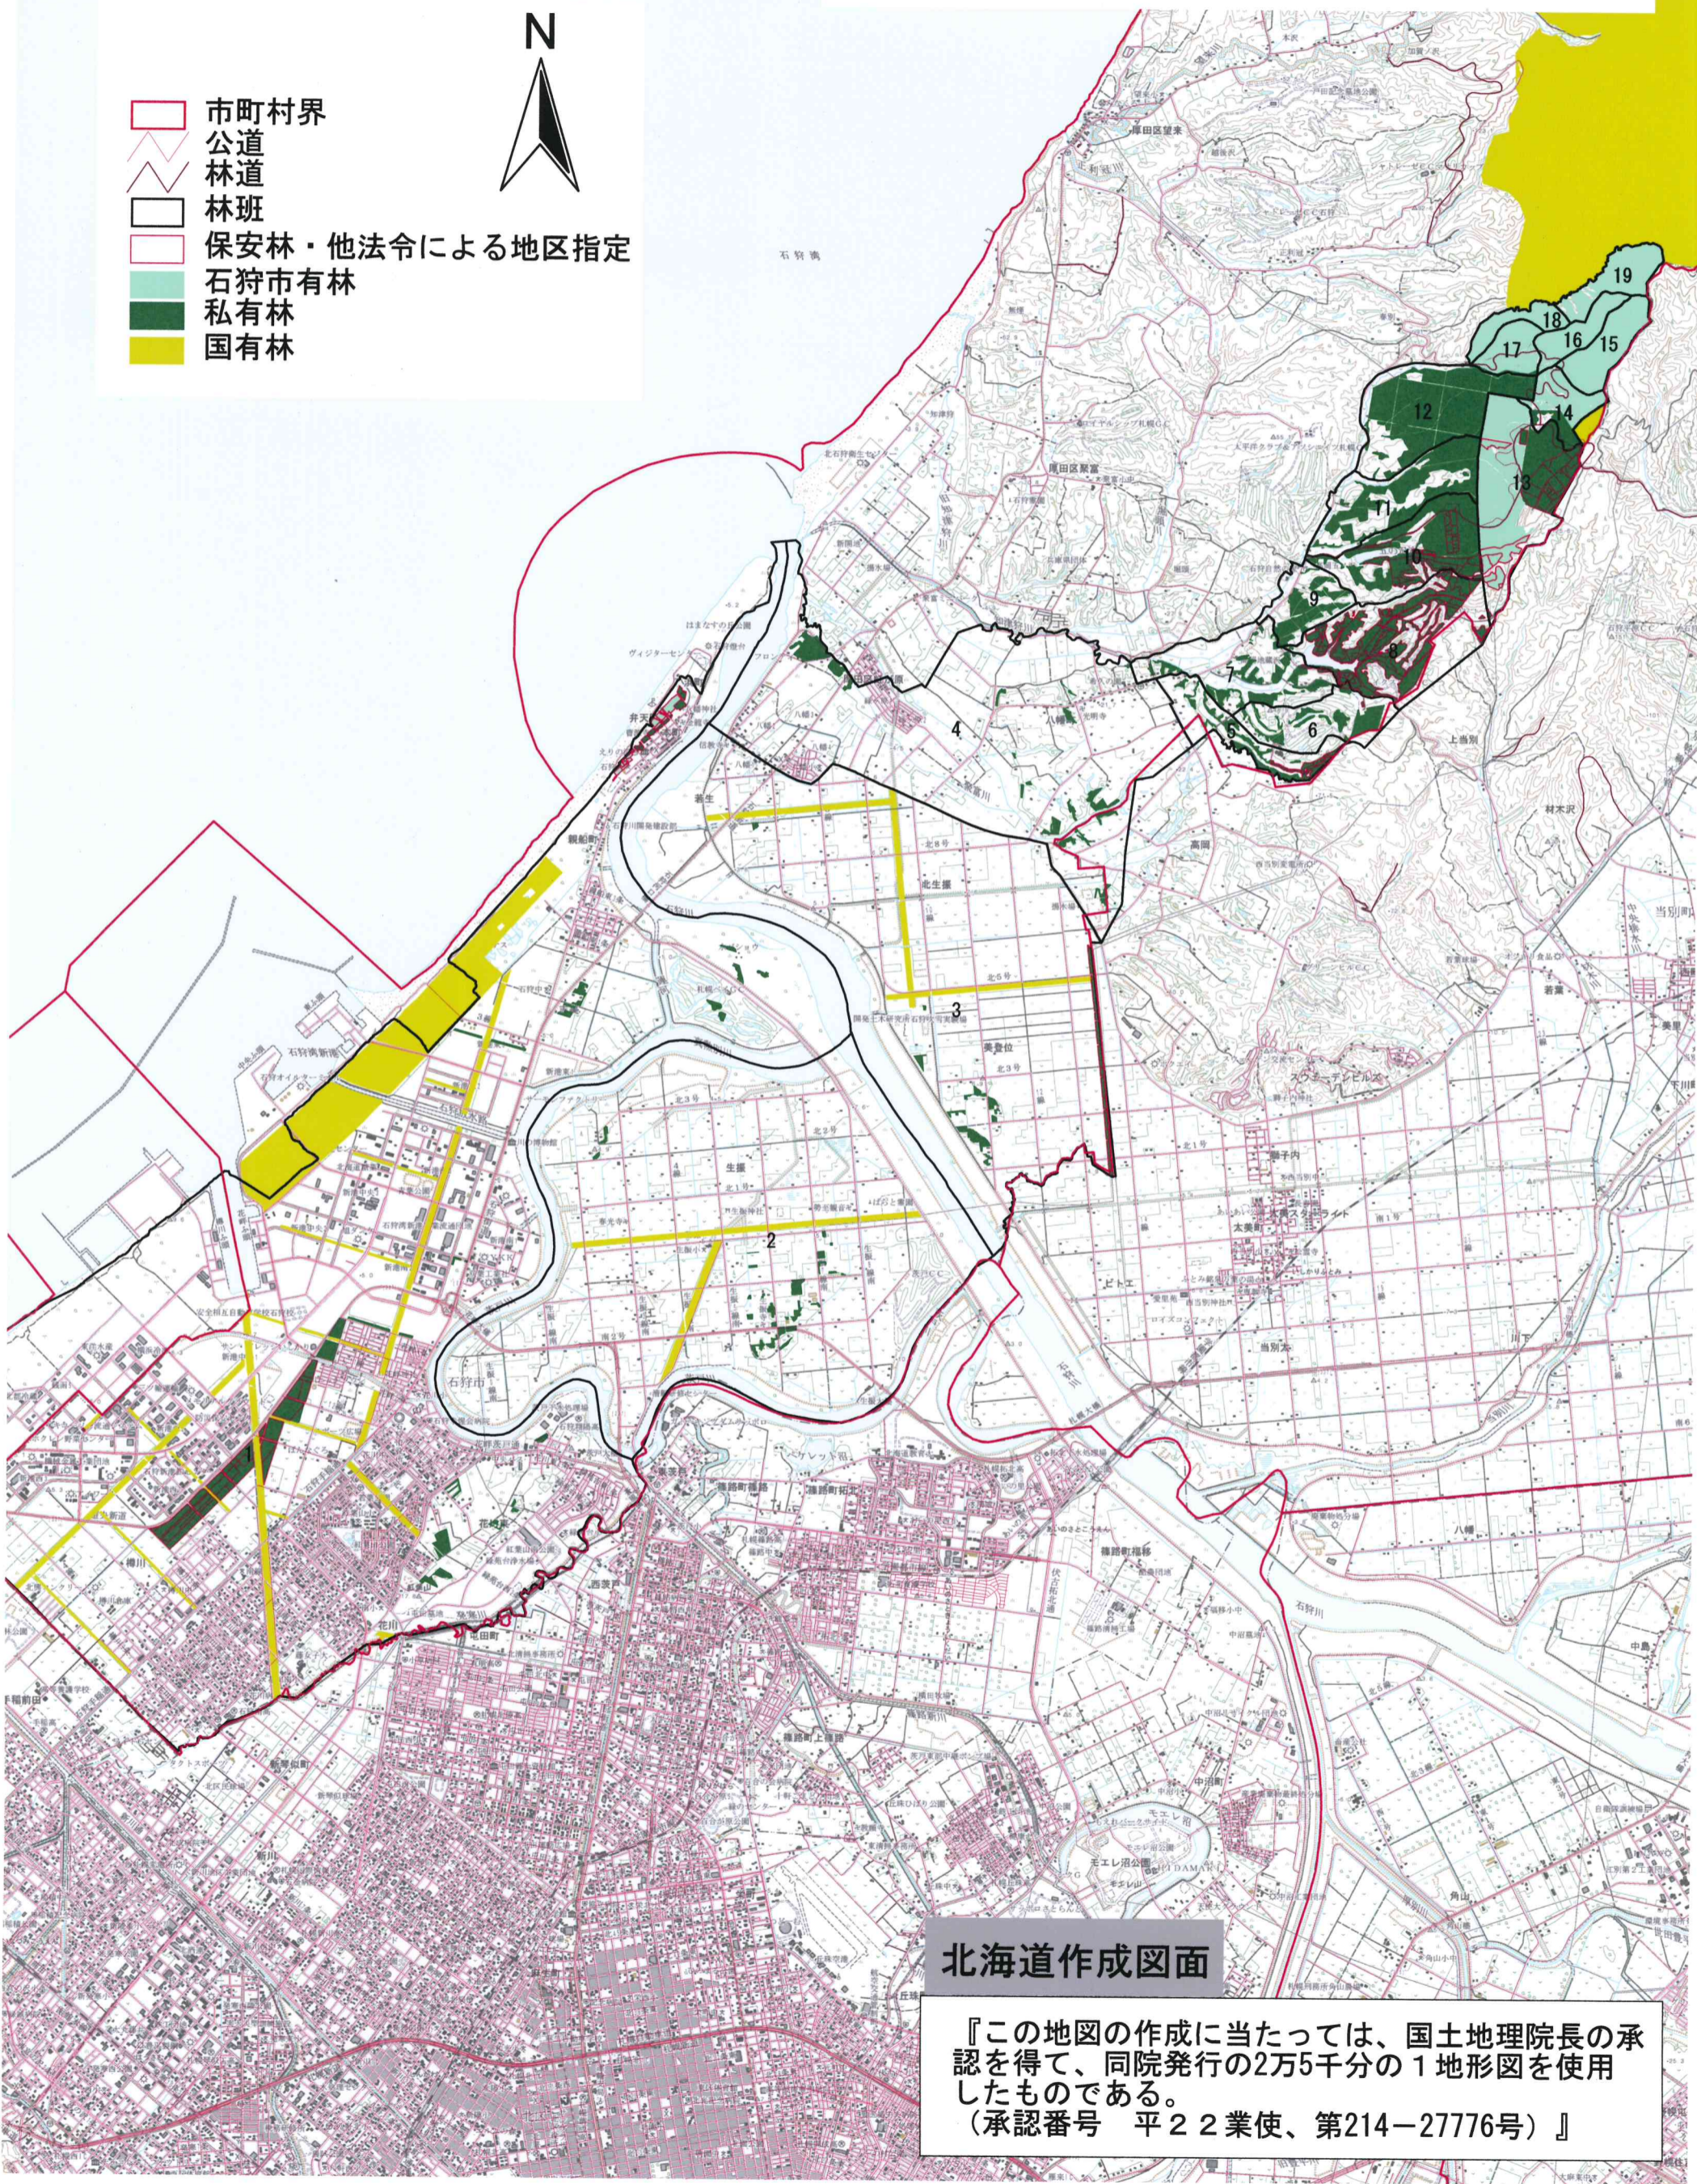

石狩市森林整備計画概要図① (旧石狩市)

-  市町村界
 公道
 林道
 林班
 保安林・他法令による地区指定
 石狩市有林
 私有林
 国有林

北海道作成図面

『この地図の作成に当たっては、国土地理院長の承認を得て、同院発行の2万5千分の1地形図を使用したものである。
(承認番号 平22業使、第214-27776号)』