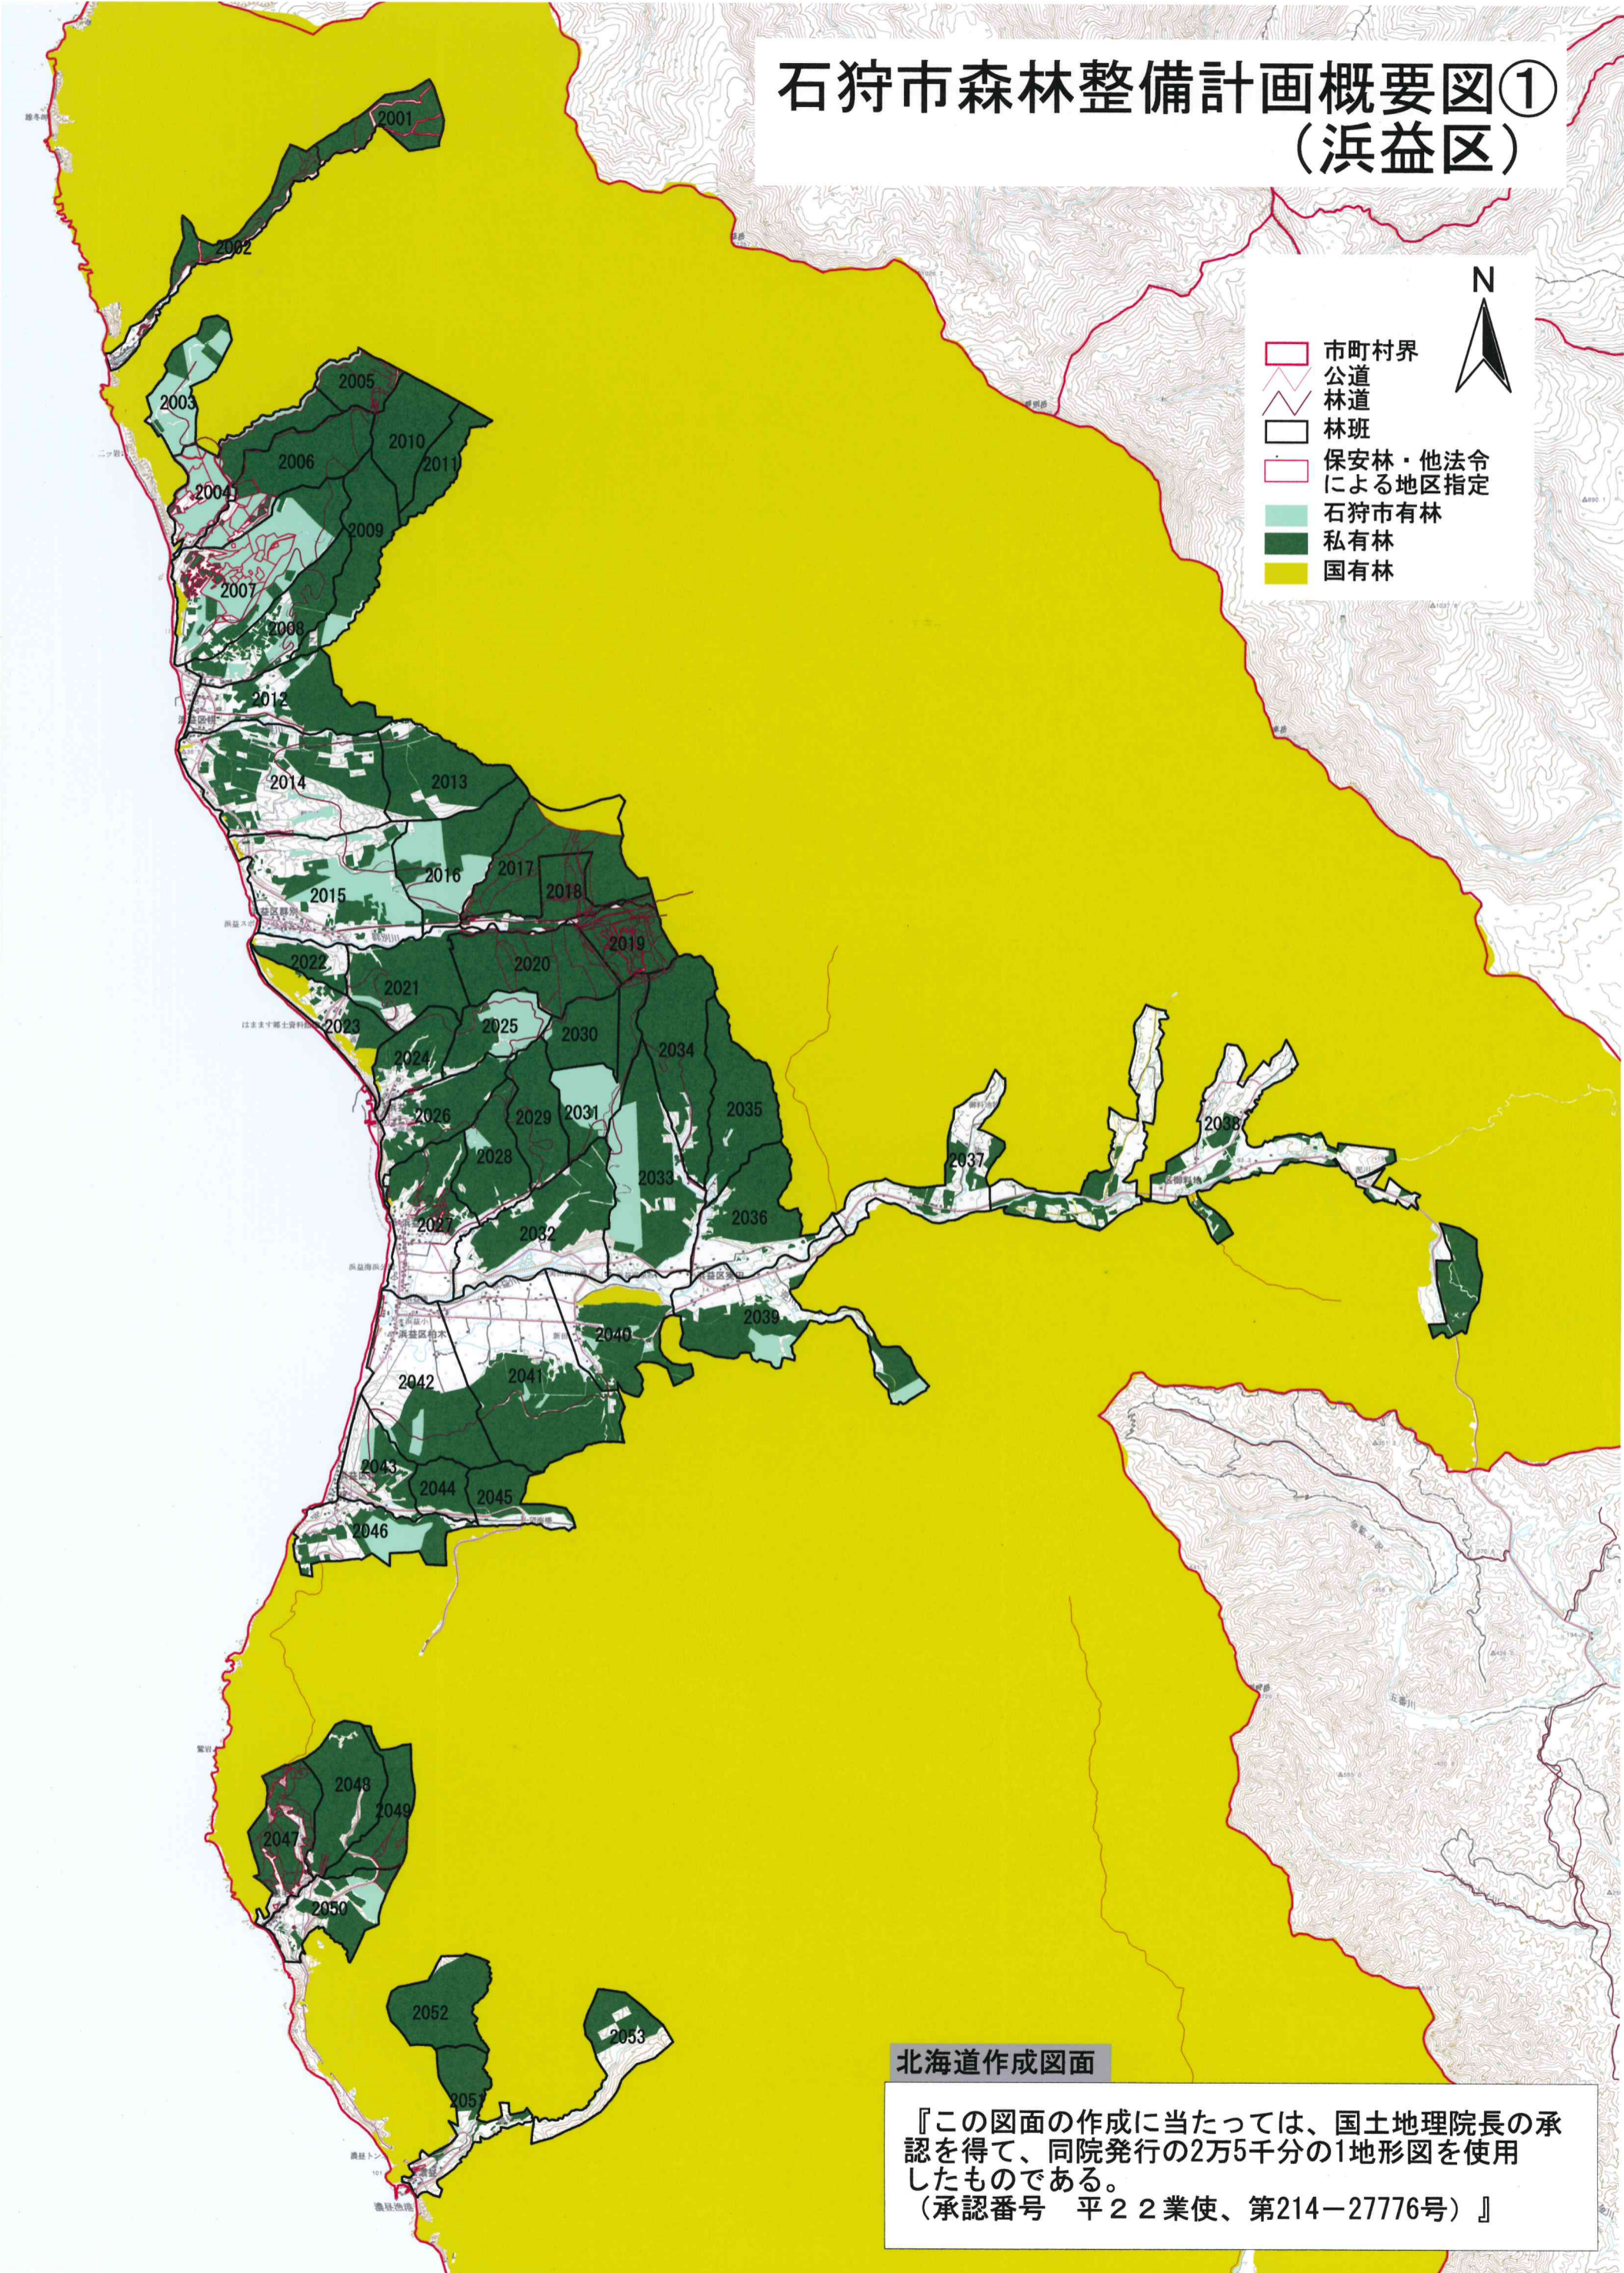

石狩市森林整備計画概要図① (浜益区)

-  市町村界
-  公道
-  林道
-  林班
-  保安林・他法令による地区指定
-  石狩市有林
-  私有林
-  国有林

北海道作成図面

『この図面の作成に当たっては、国土地理院長の承認を得て、同院発行の2万5千分の1地形図を使用したものである。
(承認番号 平22業使、第214-27776号)』