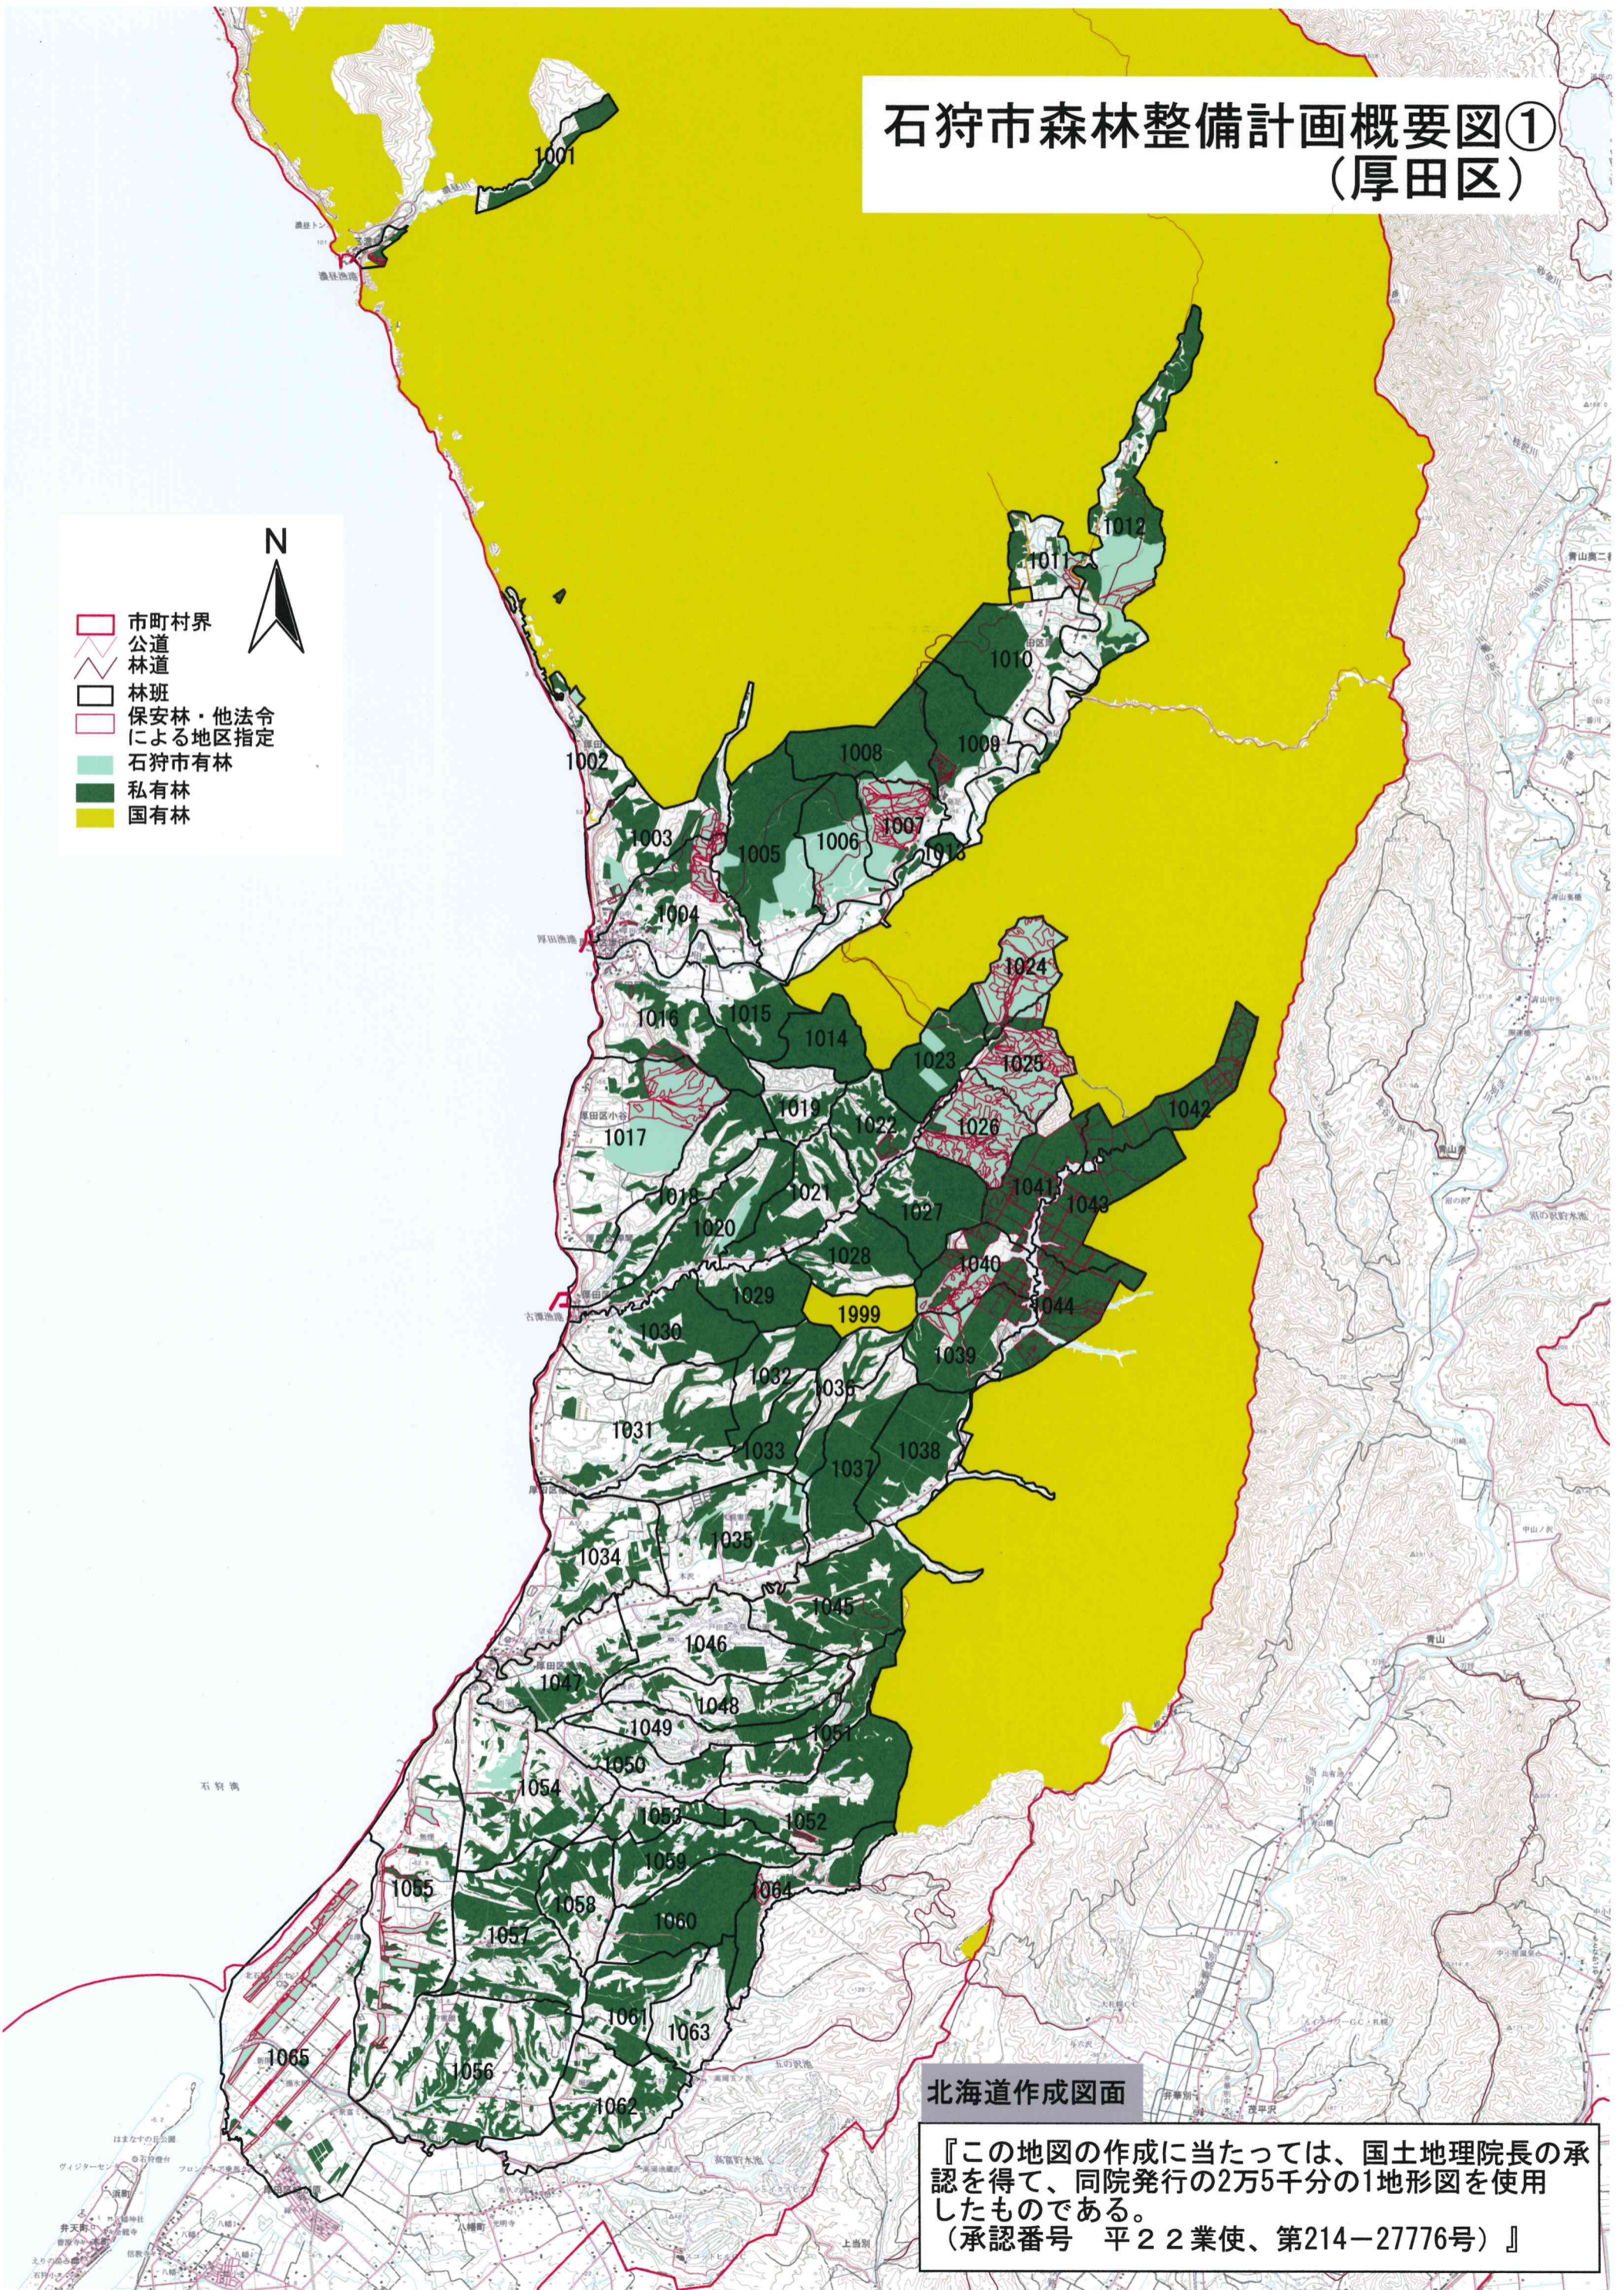

石狩市森林整備計画概要図① (厚田区)

- 市町村界
- 公道
- 林道
- 林班
- 保安林・他法令による地区指定
- 石狩市有林
- 私有林
- 国有林

北海道作成図面

『この地図の作成に当たっては、国土地理院長の承認を得て、同院発行の2万5千分の1地形図を使用したものである。
(承認番号 平22業使、第214-27776号)』