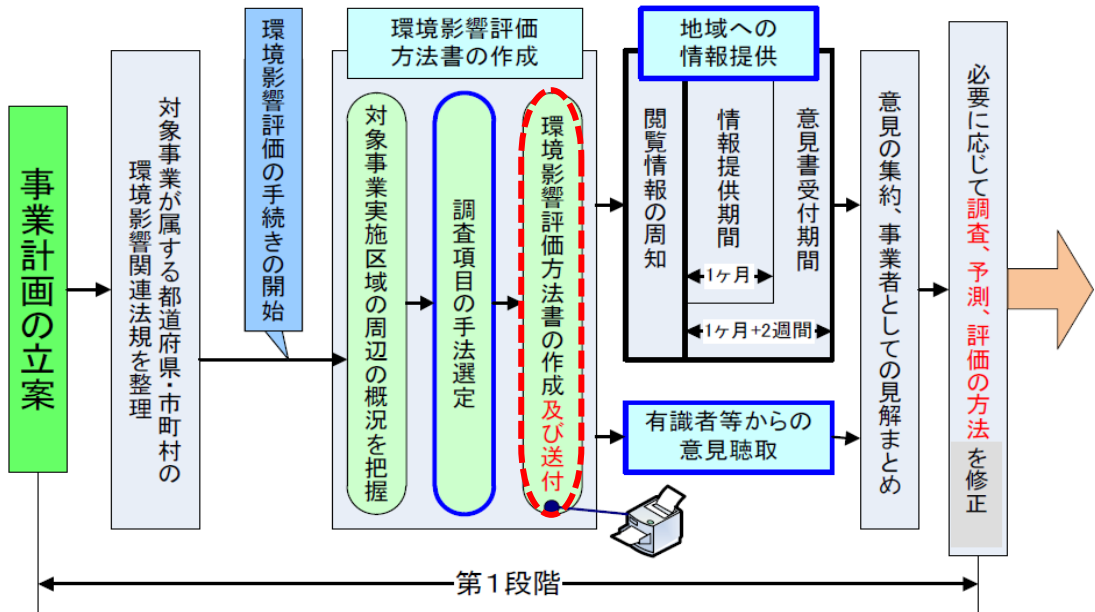

# JWPA小規模風力発電事業のアセスメントガイドによる環境影響評価手続きフロー

資料 2

(引用) 一般社団法人 日本風力発電協会  
小規模風力発電事業のための環境アセスメントガイドブック