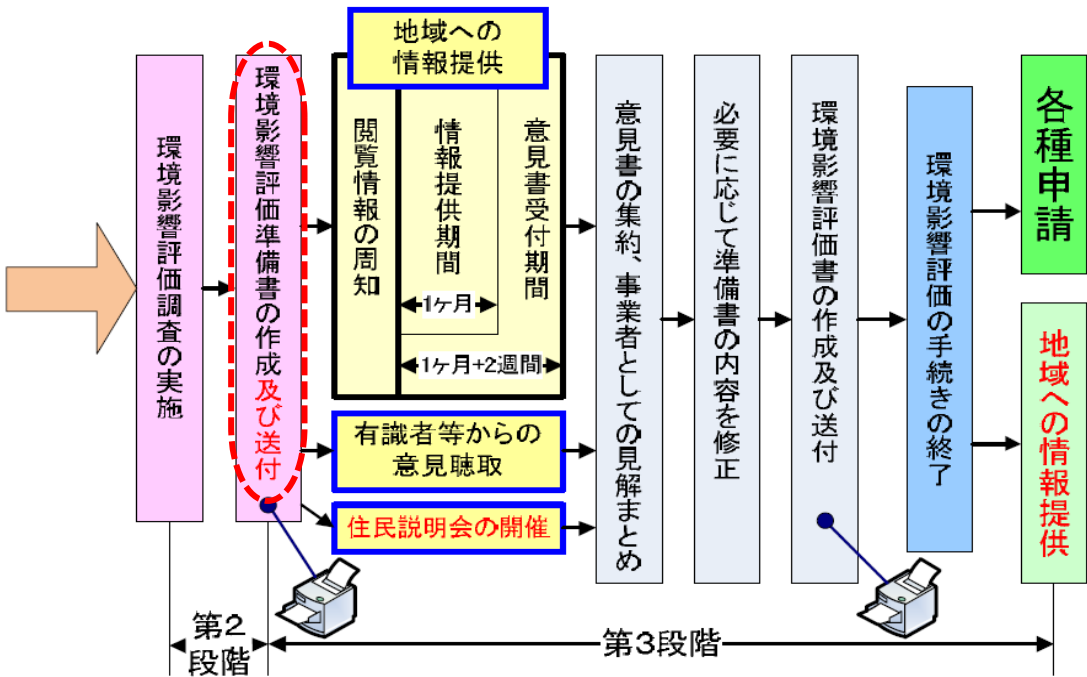

# JWPA小規模風力発電事業のアセスメントガイドによる環境影響評価手続きフロー

資料 2

(引用) 一般社団法人 日本風力発電協会  
小規模風力発電事業のための環境アセスメントガイドブック