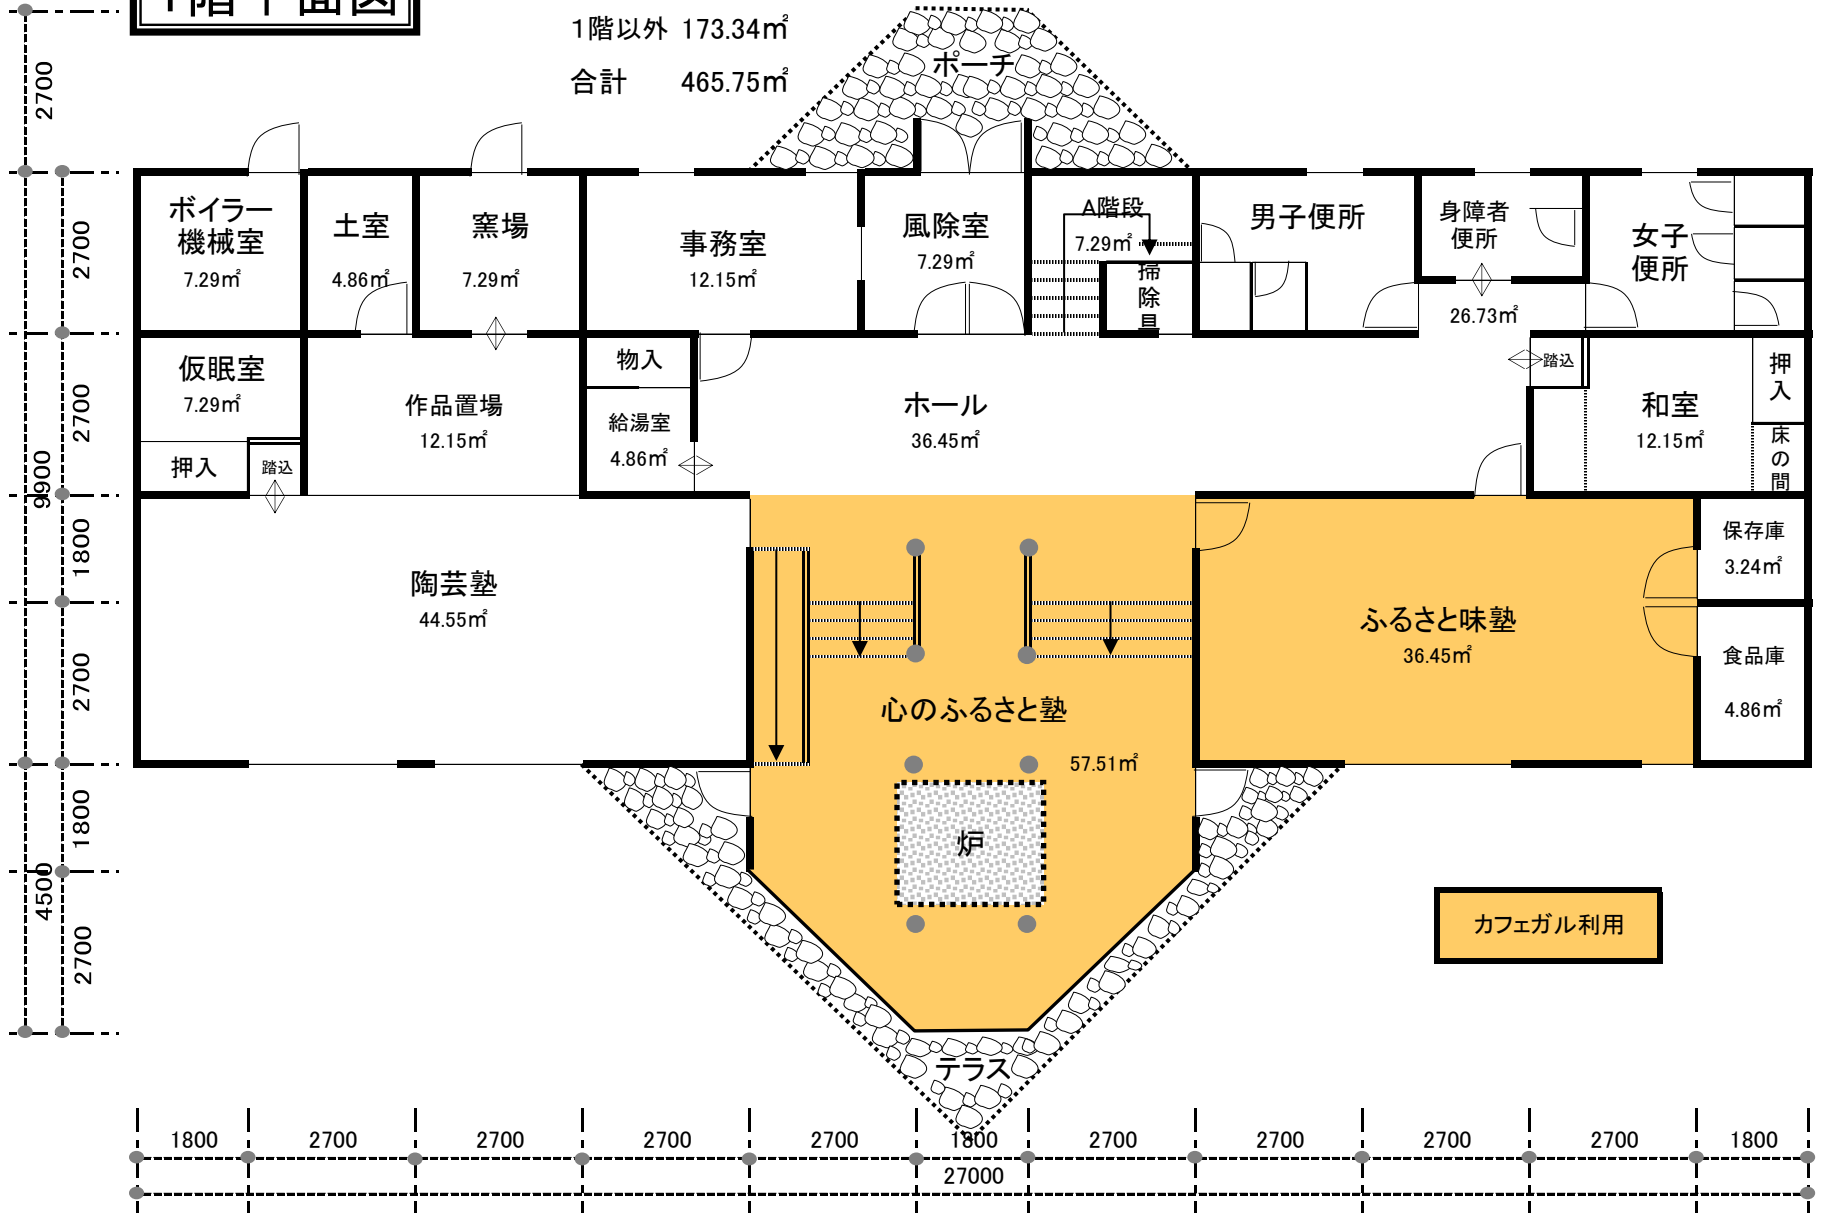

1階平面図

床面積 1階 292.41㎡
 1階以外 173.34㎡
 合計 465.75㎡

カフェガル利用