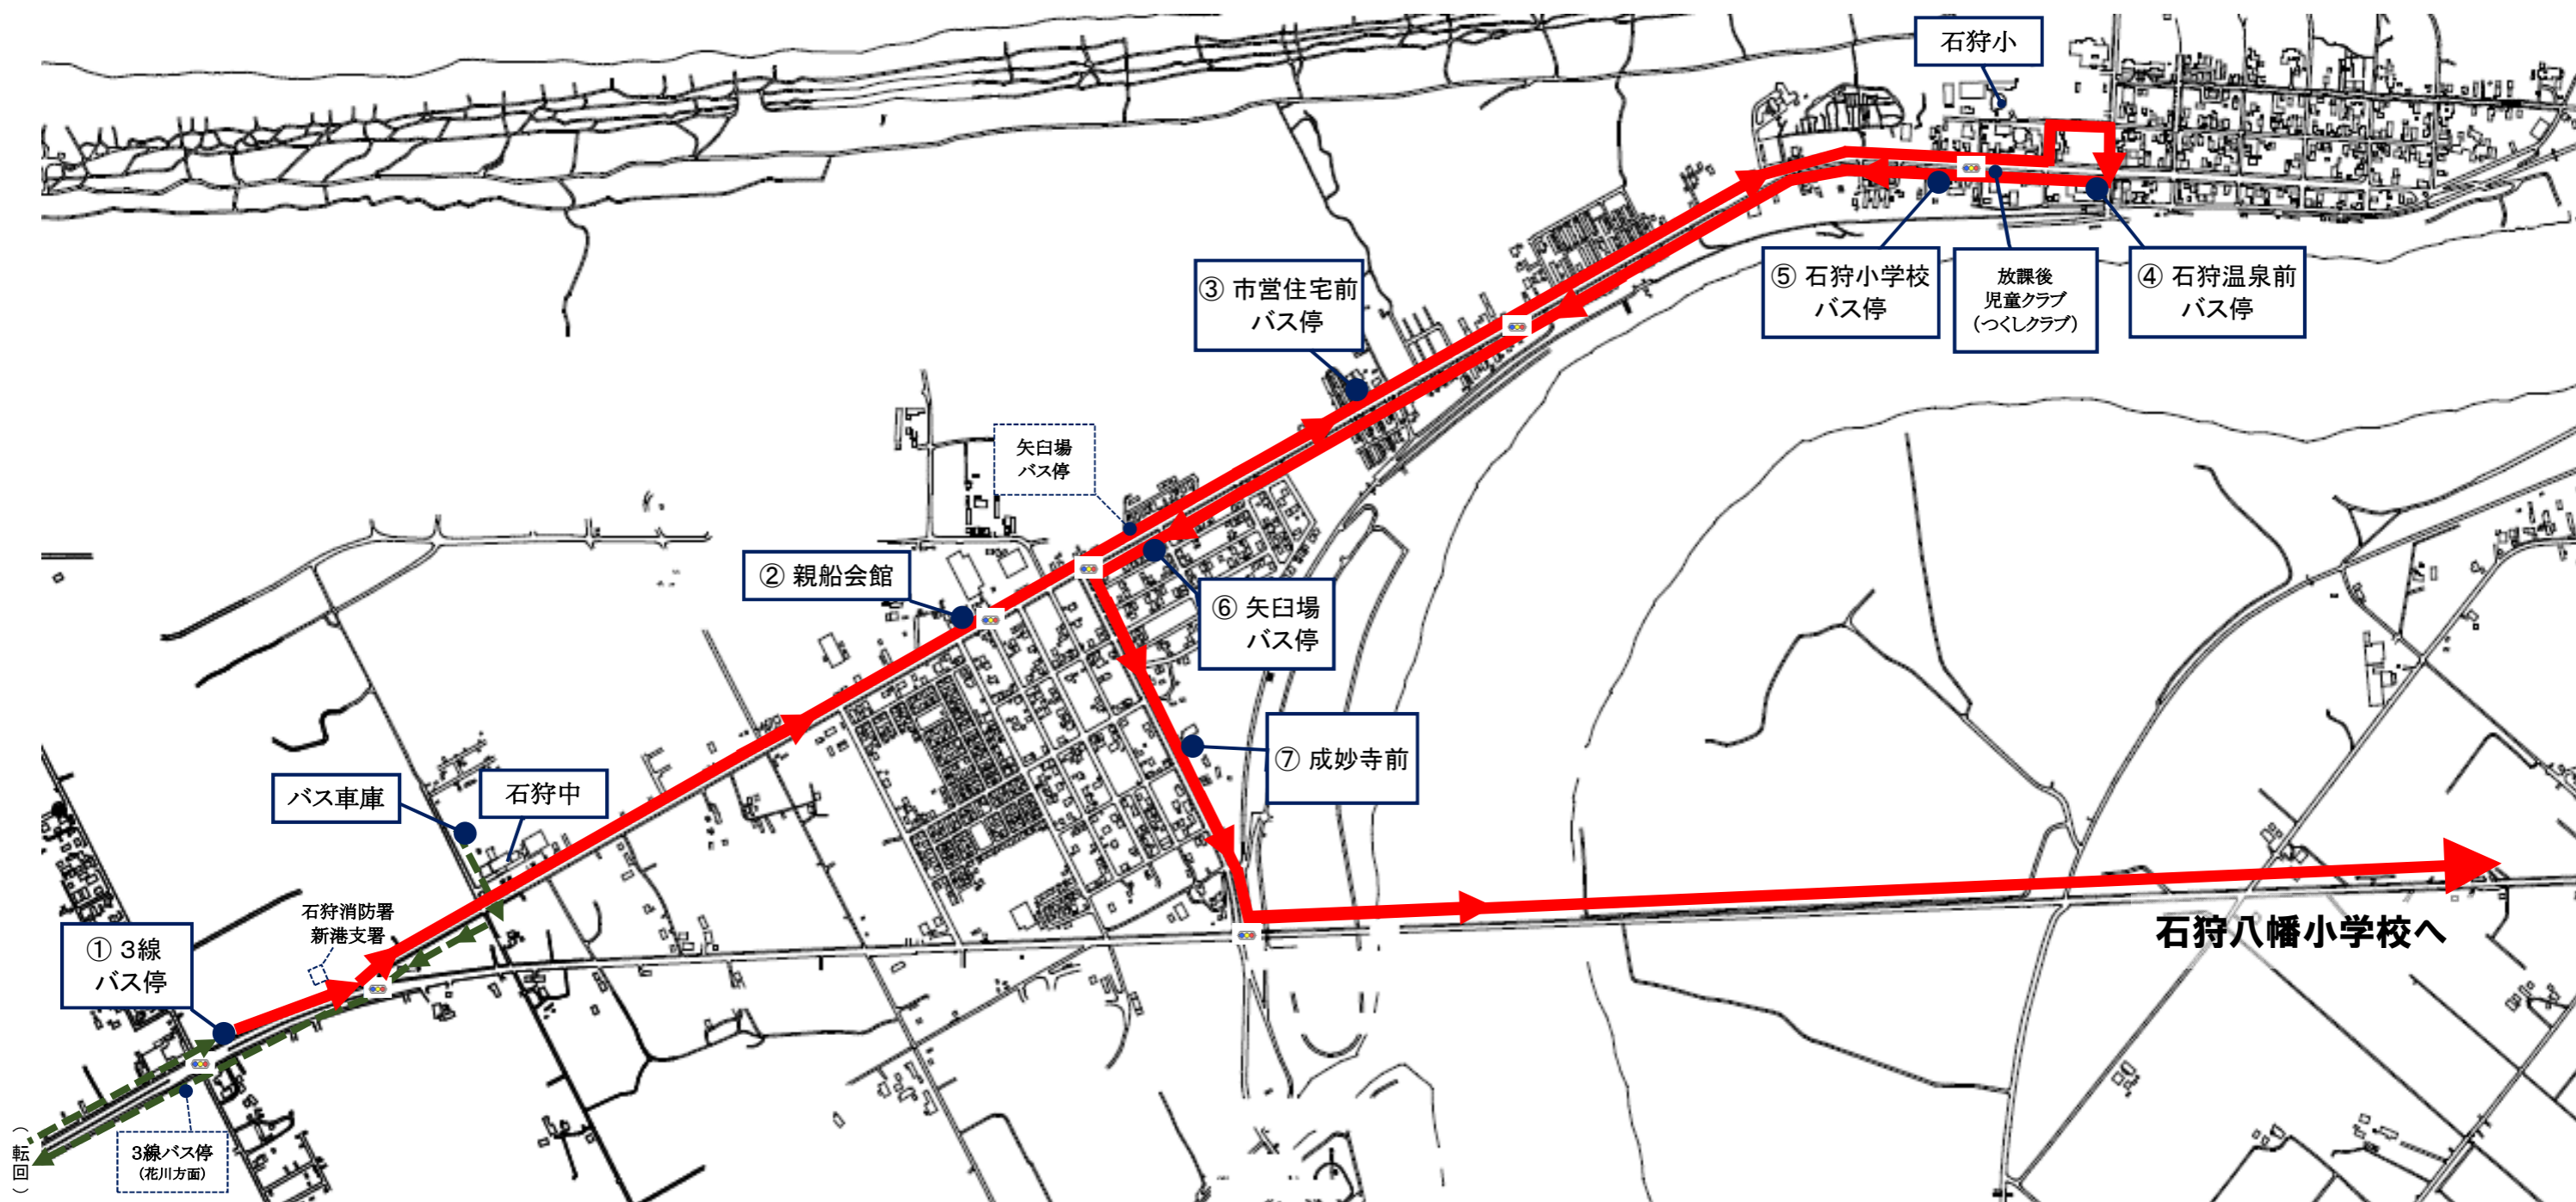

石狩八幡小スクールバス（大型65人乗） 2020（令和2）年度 登校便 運行経路図（案）

【登校便の運行経路】

バス車庫（石狩中裏） → 【R231号サーモンファクトリー前交差点で転回】

→ ① 3線バス停 → ② 親船会館 → ③ 市営住宅前バス停 → 【本町地区で転回】

↓
【矢白場・親船東2-1・3-1交差点左折】 ← ⑥ 矢白場バス停（花川方面） ← ⑤ 石狩小学校バス停 ← ④ 石狩温泉前バス停（観光センター前）

↓
⑦ 成妙寺前 → 【R231号矢白場交差点左折】 → 石狩八幡小 着

※ ① 3線バス停 ~ 石狩八幡小学校まで、所要（乗車）時間 25~30分・約10km