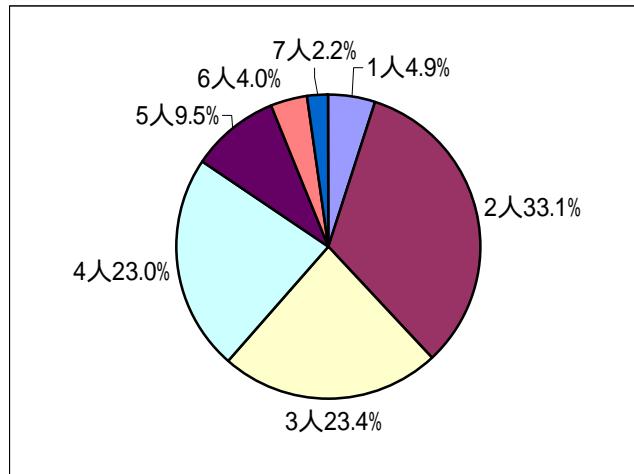

【年齢】

1. 19歳以下	1人
2. 20～29歳	22人
3. 30～39歳	135人
4. 40～49歳	189人
5. 50～59歳	332人
6. 60～69歳	255人
7. 70歳以上	217人
合計	1151人

【家族構成】

1. 1人	56人
2. 2人	381人
3. 3人	269人
4. 4人	265人
5. 5人	109人
6. 6人	46人
7. 7人以上	25人
合計	1151人