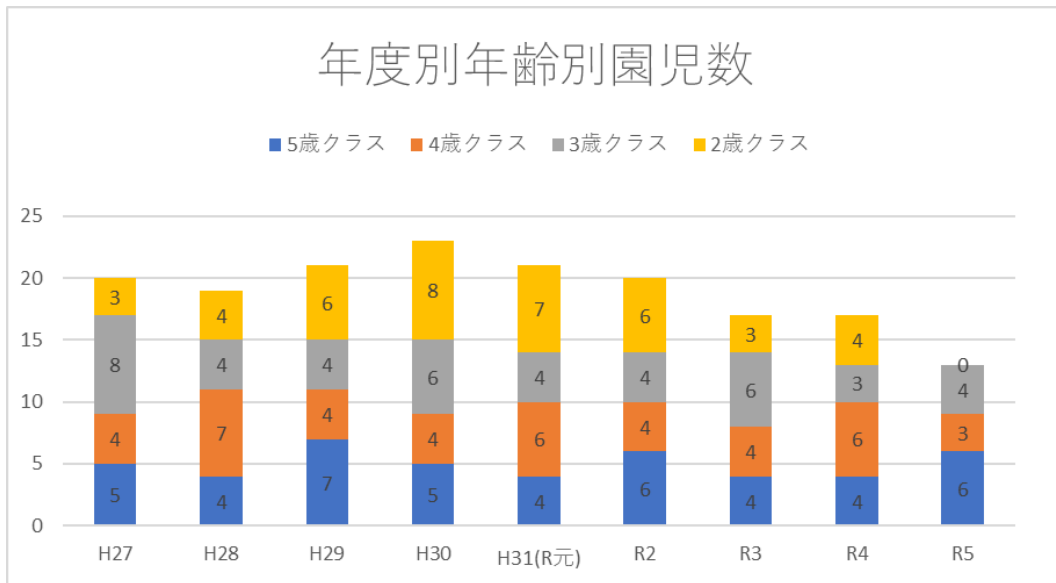

5. 年度別年齢別園児数の推移(R3以降は推計値)